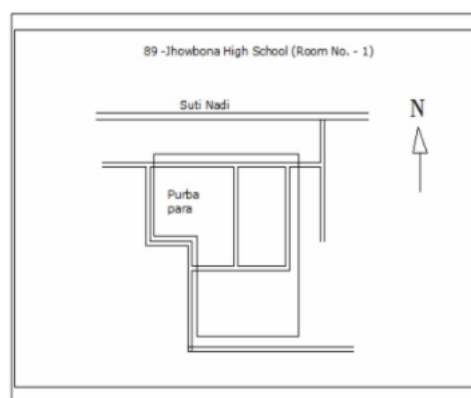

নির্বাচক নিবন্ধন আধিকারিকের স্বাক্ষর

Nazri Naksha

Google Map View

Polling Station Building Front View

Polling Station Front View

Cad View

Key MAP View

1 নাম : শ্রীকান্ত মন্ডল পিতার নাম : সনাতন মন্ডল বাড়ির নং : n0190 বয়স : 39 লিঙ্গ : পুরুষ	UJM1119882 ফটো উপলব্ধ	2 নাম : ভাগ্যবতী মণ্ডল স্বামীর নাম : সুমন্ত মণ্ডল বাড়ির নং : n0191 বয়স : 35 লিঙ্গ : মহিলা	UJM1119890 ফটো উপলব্ধ	3 নাম : সুলেখা মণ্ডল (প্রামানিক) স্বামীর নাম : সুশান্ত মণ্ডল বাড়ির নং : n0023 বয়স : 41 লিঙ্গ : মহিলা	GNN2302073 ফটো উপলব্ধ
4 নাম : শ্রীভরত প্রামানিক পিতার নাম : সুনীল প্রামানিক বাড়ির নং : n0023 বয়স : 37 লিঙ্গ : পুরুষ	UJM0383125 ফটো উপলব্ধ	5 নাম : অনিমা প্রামানিক স্বামীর নাম : লক্ষন প্রামানিক বাড়ির নং : n0023 বয়স : 34 লিঙ্গ : মহিলা	UJM1611680 ফটো উপলব্ধ	6 নাম : লক্ষন প্রামানিক পিতার নাম : সুনীল প্রামানিক বাড়ির নং : n0023 বয়স : 37 লিঙ্গ : পুরুষ	GNN2672020 ফটো উপলব্ধ
7 নাম : সুচিত্রা প্রামানিক স্বামীর নাম : রামানন্দ প্রামানিক বাড়ির নং : n0023 বয়স : 33 লিঙ্গ : মহিলা	UJM1611664 ফটো উপলব্ধ	8 নাম : রামানন্দ প্রামানিক পিতার নাম : সুনীল প্রামানিক বাড়ির নং : n0023 বয়স : 41 লিঙ্গ : পুরুষ	GNN2518942 ফটো উপলব্ধ	9 নাম : পঙ্কজ প্রামানিক পিতার নাম : সুনীল প্রামানিক বাড়ির নং : n0023 বয়স : 36 লিঙ্গ : পুরুষ	UJM1611516 ফটো উপলব্ধ
10 নাম : সত্যেন্দ্র প্রামানিক অন্যান্য : ফকির প্রামানিক বাড়ির নং : n0023 বয়স : 63 লিঙ্গ : পুরুষ	UJM0383117 ফটো উপলব্ধ	11 নাম : সুশান্ত প্রামানিক পিতার নাম : সুনীল প্রামানিক বাড়ির নং : n0023 বয়স : 44 লিঙ্গ : পুরুষ	UJM2695559 ফটো উপলব্ধ	12 নাম : ঝর্ণা প্রামানিক স্বামীর নাম : সুনীল প্রামানিক বাড়ির নং : n0023 বয়স : 60 লিঙ্গ : মহিলা	WB/10/061/033037 ফটো উপলব্ধ
13 নাম : সুমন মন্ডল পিতার নাম : শৈলেন মন্ডল বাড়ির নং : N0023 বয়স : 25 লিঙ্গ : পুরুষ	UJM2409969 ফটো উপলব্ধ	14 নাম : তমালী মন্ডল স্বামীর নাম : শ্রী কান্ত মন্ডল বাড়ির নং : N0190 বয়স : 31 লিঙ্গ : মহিলা	UJM2410488 ফটো উপলব্ধ	15 নাম : মৌসুমী মন্ডল স্বামীর নাম : নিশীথ মন্ডল বাড়ির নং : N0129 বয়স : 32 লিঙ্গ : মহিলা	UJM1489905 ফটো উপলব্ধ
16 নাম : সুনীল প্রামানিক পিতার নাম : মন্থন প্রামানিক বাড়ির নং : n0023 বয়স : 77 লিঙ্গ : পুরুষ	UJM2770063 ফটো উপলব্ধ	17 নাম : আনোছা বিবি স্বামীর নাম : আওলাদ হোসেন সেখ বাড়ির নং : এন000 বয়স : 68 লিঙ্গ : মহিলা	UJM2928224 ফটো উপলব্ধ	18 নাম : গণেশচন্দ্র হাজারা পিতার নাম : নুসিংহ হাজারা বাড়ির নং : n0129 বয়স : 63 লিঙ্গ : পুরুষ	WB/10/061/033591 ফটো উপলব্ধ
19 নাম : বেদনা হাজারা স্বামীর নাম : গণেশ চন্দ্র হাজারা বাড়ির নং : n0129 বয়স : 50 লিঙ্গ : মহিলা	WB/10/061/033592 ফটো উপলব্ধ	20 নাম : অসীম মণ্ডল পিতার নাম : সুনীল মণ্ডল বাড়ির নং : 0221 বয়স : 27 লিঙ্গ : পুরুষ	UJM1859099 ফটো উপলব্ধ	21 নাম : পুনম কবিরাজ স্বামীর নাম : খোকন কবিরাজ বাড়ির নং : এন0195 বয়স : 47 লিঙ্গ : মহিলা	UJM1991793 ফটো উপলব্ধ
22 নাম : বিকাশ কবিরাজ পিতার নাম : সুবল কবিরাজ বাড়ির নং : এন0195 বয়স : 43 লিঙ্গ : পুরুষ	UJM1991595 ফটো উপলব্ধ	23 নাম : রিস্পা কবিরাজ স্বামীর নাম : অরুণ কবিরাজ বাড়ির নং : n0194 বয়স : 29 লিঙ্গ : মহিলা	UJM1779875 ফটো উপলব্ধ	24 নাম : রুবীন কবিরাজ পিতার নাম : সুবল কবিরাজ বাড়ির নং : এন0195 বয়স : 47 লিঙ্গ : পুরুষ	UJM1991629 ফটো উপলব্ধ
25 নাম : খোকন কবিরাজ পিতার নাম : সুবল কবিরাজ বাড়ির নং : এন0195 বয়স : 50 লিঙ্গ : পুরুষ	UJM1991777 ফটো উপলব্ধ	26 নাম : সুপ্রিতা কবিরাজ স্বামীর নাম : পিন্ধু কবিরাজ বাড়ির নং : এন0194 বয়স : 37 লিঙ্গ : মহিলা	UJM2063360 ফটো উপলব্ধ	27 নাম : পিন্ধু কবিরাজ পিতার নাম : সুবল কবিরাজ বাড়ির নং : এন0195 বয়স : 50 লিঙ্গ : পুরুষ	UJM2063378 ফটো উপলব্ধ
28 নাম : ষষ্টি কবিরাজ পিতার নাম : সুবল কবিরাজ বাড়ির নং : n0195 বয়স : 47 লিঙ্গ : পুরুষ	UJM1611466 ফটো উপলব্ধ	29 নাম : অরুণ কবিরাজ পিতার নাম : ষষ্টি কবিরাজ বাড়ির নং : n0194 বয়স : 43 লিঙ্গ : পুরুষ	UJM1611458 ফটো উপলব্ধ	30 নাম : স্বরূপ কবিরাজ পিতার নাম : ষষ্টি কবিরাজ বাড়ির নং : এন0195 বয়স : 45 লিঙ্গ : পুরুষ	UJM1611433 ফটো উপলব্ধ