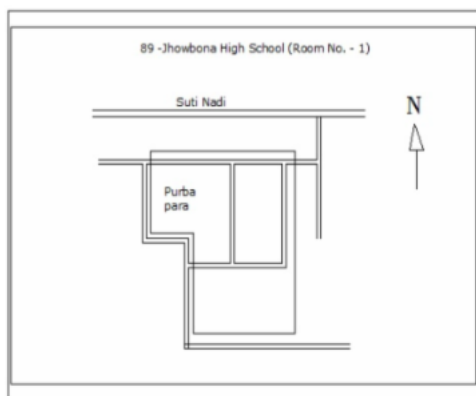

Nazri Naksha