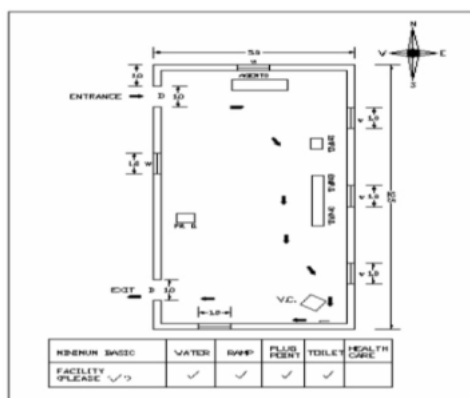

নির্বাচক নিবন্ধন আধিকারিকের স্বাক্ষর

Nazri Naksha

Google Map View

Polling Station Building Front View

Polling Station Front View

Cad View

Key MAP View

1 নাম : শ্রীকান্ত মন্ডল পিতার নাম : সনাতন মন্ডল বাড়ির নং : n0190 বয়স : 39 লিঙ্গ : পুরুষ	UJM1119882 ফটো উপলব্ধ	2 নাম : ভাগ্যবতী মণ্ডল স্বামীর নাম : সুমন্ত মণ্ডল বাড়ির নং : n0191 বয়স : 35 লিঙ্গ : মহিলা	UJM1119890 ফটো উপলব্ধ	3 নাম : সুলেখা মণ্ডল (প্রামানিক) স্বামীর নাম : সুশান্ত মণ্ডল বাড়ির নং : n0023 বয়স : 41 লিঙ্গ : মহিলা	GNN2302073 ফটো উপলব্ধ
4 নাম : শ্রীভরত প্রামানিক পিতার নাম : সুনীল প্রামানিক বাড়ির নং : n0023 বয়স : 37 লিঙ্গ : পুরুষ	UJM0383125 ফটো উপলব্ধ	5 নাম : অনিমা প্রামানিক স্বামীর নাম : লক্ষন প্রামানিক বাড়ির নং : n0023 বয়স : 34 লিঙ্গ : মহিলা	UJM1611680 ফটো উপলব্ধ	6 নাম : লক্ষন প্রামানিক পিতার নাম : সুনীল প্রামানিক বাড়ির নং : n0023 বয়স : 37 লিঙ্গ : পুরুষ	GNN2672020 ফটো উপলব্ধ
7 নাম : সুচিত্রা প্রামানিক স্বামীর নাম : রামানন্দ প্রামানিক বাড়ির নং : n0023 বয়স : 33 লিঙ্গ : মহিলা	UJM1611664 ফটো উপলব্ধ	8 নাম : রামানন্দ প্রামানিক পিতার নাম : সুনীল প্রামানিক বাড়ির নং : n0023 বয়স : 41 লিঙ্গ : পুরুষ	GNN2518942 ফটো উপলব্ধ	9 নাম : পঙ্কজ প্রামানিক পিতার নাম : সুনীল প্রামানিক বাড়ির নং : n0023 বয়স : 36 লিঙ্গ : পুরুষ	UJM1611516 ফটো উপলব্ধ
10 নাম : সত্যেন্দ্র প্রামানিক অন্যান্য : ফকির প্রামানিক বাড়ির নং : n0023 বয়স : 63 লিঙ্গ : পুরুষ	UJM0383117 ফটো উপলব্ধ	11 নাম : সুশান্ত প্রামানিক পিতার নাম : সুনীল প্রামানিক বাড়ির নং : n0023 বয়স : 44 লিঙ্গ : পুরুষ	UJM2695559 ফটো উপলব্ধ	12 নাম : ঝর্ণা প্রামানিক স্বামীর নাম : সুনীল প্রামানিক বাড়ির নং : n0023 বয়স : 60 লিঙ্গ : মহিলা	WB/10/061/033037 ফটো উপলব্ধ
13 নাম : সুমন মন্ডল পিতার নাম : শৈলেন মন্ডল বাড়ির নং : N0023 বয়স : 25 লিঙ্গ : পুরুষ	UJM2409969 ফটো উপলব্ধ	14 নাম : তমালী মন্ডল স্বামীর নাম : শ্রী কান্ত মন্ডল বাড়ির নং : N0190 বয়স : 31 লিঙ্গ : মহিলা	UJM2410488 ফটো উপলব্ধ	15 নাম : মৌসুমী মন্ডল স্বামীর নাম : নিশীথ মন্ডল বাড়ির নং : N0129 বয়স : 32 লিঙ্গ : মহিলা	UJM1489905 ফটো উপলব্ধ
16 নাম : সুনীল প্রামানিক পিতার নাম : মন্থন প্রামানিক বাড়ির নং : n0023 বয়স : 77 লিঙ্গ : পুরুষ	UJM2770063 ফটো উপলব্ধ	17 নাম : আনোছা বিবি স্বামীর নাম : আওলাদ হোসেন সেখ বাড়ির নং : এন000 বয়স : 68 লিঙ্গ : মহিলা	UJM2928224 ফটো উপলব্ধ	18 নাম : গণেশচন্দ্র হাজারা পিতার নাম : নুসিংহ হাজারা বাড়ির নং : n0129 বয়স : 63 লিঙ্গ : পুরুষ	WB/10/061/033591 ফটো উপলব্ধ
19 নাম : বেদনা হাজারা স্বামীর নাম : গণেশ চন্দ্র হাজারা বাড়ির নং : n0129 বয়স : 50 লিঙ্গ : মহিলা	WB/10/061/033592 ফটো উপলব্ধ	20 নাম : অসীম মণ্ডল পিতার নাম : সুনীল মণ্ডল বাড়ির নং : 0221 বয়স : 27 লিঙ্গ : পুরুষ	UJM1859099 ফটো উপলব্ধ	21 নাম : পুনম কবিরাজ স্বামীর নাম : খোকন কবিরাজ বাড়ির নং : এন0195 বয়স : 47 লিঙ্গ : মহিলা	UJM1991793 ফটো উপলব্ধ
22 নাম : বিকাশ কবিরাজ পিতার নাম : সুবল কবিরাজ বাড়ির নং : এন0195 বয়স : 43 লিঙ্গ : পুরুষ	UJM1991595 ফটো উপলব্ধ	23 নাম : রিস্পা কবিরাজ স্বামীর নাম : অরুণ কবিরাজ বাড়ির নং : n0194 বয়স : 29 লিঙ্গ : মহিলা	UJM1779875 ফটো উপলব্ধ	24 নাম : রুবীন কবিরাজ পিতার নাম : সুবল কবিরাজ বাড়ির নং : এন0195 বয়স : 47 লিঙ্গ : পুরুষ	UJM1991629 ফটো উপলব্ধ
25 নাম : খোকন কবিরাজ পিতার নাম : সুবল কবিরাজ বাড়ির নং : এন0195 বয়স : 50 লিঙ্গ : পুরুষ	UJM1991777 ফটো উপলব্ধ	26 নাম : সুপ্রিতা কবিরাজ স্বামীর নাম : পিন্ধু কবিরাজ বাড়ির নং : এন0194 বয়স : 37 লিঙ্গ : মহিলা	UJM2063360 ফটো উপলব্ধ	27 নাম : পিন্ধু কবিরাজ পিতার নাম : সুবল কবিরাজ বাড়ির নং : এন0195 বয়স : 50 লিঙ্গ : পুরুষ	UJM2063378 ফটো উপলব্ধ
28 নাম : ষষ্টি কবিরাজ পিতার নাম : সুবল কবিরাজ বাড়ির নং : n0195 বয়স : 47 লিঙ্গ : পুরুষ	UJM1611466 ফটো উপলব্ধ	29 নাম : অরুণ কবিরাজ পিতার নাম : ষষ্টি কবিরাজ বাড়ির নং : n0194 বয়স : 43 লিঙ্গ : পুরুষ	UJM1611458 ফটো উপলব্ধ	30 নাম : স্বরূপ কবিরাজ পিতার নাম : ষষ্টি কবিরাজ বাড়ির নং : এন0195 বয়স : 45 লিঙ্গ : পুরুষ	UJM1611433 ফটো উপলব্ধ