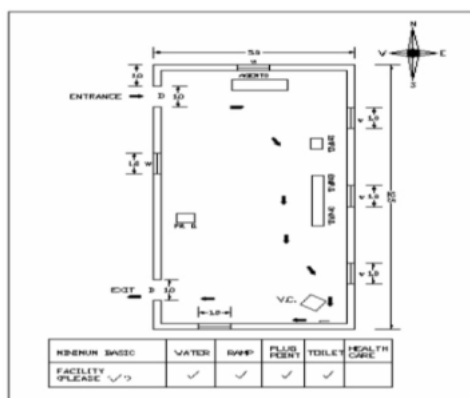

নির্বাচক নিবন্ধন আধিকারিকের স্বাক্ষর

Nazri Naksha

Google Map View

Polling Station Building Front View

Polling Station Front View

Cad View

Key MAP View

1 নাম : মানসুরা বেগম স্বামীর নাম: মহঃ আব্দুর রকিব বিশ্বাস বাড়ির নং : n0115 বয়স : 69 লিঙ্গ : মহিলা	WB/10/061/036171	ফটো উপলব্ধ	2 নাম : নুজ্জা খাতুন (বিবি) স্বামীর নাম: হাসান বিশ্বাস বাড়ির নং : n0269 বয়স : 49 লিঙ্গ : মহিলা	WB/10/061/051057	ফটো উপলব্ধ	3 নাম : সান্তা কুমার মন্ডল পিতার নাম: পাঁচকড়ি মন্ডল বাড়ির নং : n0163 বয়স : 37 লিঙ্গ : পুরুষ	GNN2672343	ফটো উপলব্ধ
4 নাম : রেখা মন্ডল স্বামীর নাম: পাঁচকড়ি মন্ডল বাড়ির নং : n0163 বয়স : 61 লিঙ্গ : মহিলা	UJM2197531	ফটো উপলব্ধ	5 নাম : পাঁচকড়ি মন্ডল পিতার নাম: অশ্বিনী মন্ডল বাড়ির নং : n0163 বয়স : 76 লিঙ্গ : পুরুষ	UJM2197382	ফটো উপলব্ধ	6 নাম : রেখা বিবি স্বামীর নাম: তাহাজ্জুদ্দিন বাড়ির নং : n0279 বয়স : 53 লিঙ্গ : মহিলা	WB/10/061/051441	ফটো উপলব্ধ
7 নাম : সাহায়া বিবি স্বামীর নাম: মুছাদ সেখ বাড়ির নং : n0277 বয়স : 37 লিঙ্গ : মহিলা	UJM1304740	ফটো উপলব্ধ	8 নাম : সাকিনা বিবি স্বামীর নাম: সেইফুল হক বাড়ির নং : n0260 বয়স : 43 লিঙ্গ : মহিলা	UJM0388322	ফটো উপলব্ধ	9 নাম : রমেশ পাল পিতার নাম: দীনেশ পাল বাড়ির নং : n0139 বয়স : 32 লিঙ্গ : পুরুষ	UJM1486208	ফটো উপলব্ধ
10 নাম : রেহেনা বিবি স্বামীর নাম: জিয়ার রহমান বাড়ির নং : n0125 বয়স : 47 লিঙ্গ : মহিলা	UJM2197747	ফটো উপলব্ধ	11 নাম : হজরত আলি পিতার নাম: রজত আলি মণ্ডল বাড়ির নং : n0305 বয়স : 48 লিঙ্গ : পুরুষ	ZUY0178137	ফটো উপলব্ধ	12 নাম : দীনেশচন্দ্র পাল পিতার নাম: বাদলচন্দ্র পাল বাড়ির নং : n0139 বয়স : 57 লিঙ্গ : পুরুষ	WB/10/061/036081	ফটো উপলব্ধ
13 নাম : অর্চনা পাল স্বামীর নাম: দীনেশচন্দ্র পাল বাড়ির নং : n0139 বয়স : 52 লিঙ্গ : মহিলা	WB/10/061/036082	ফটো উপলব্ধ	14 নাম : নীলফোন বিবি স্বামীর নাম: উরফান মণ্ডল বাড়ির নং : n0132 বয়স : 78 লিঙ্গ : মহিলা	WB/10/061/051177	ফটো উপলব্ধ	15 নাম : মেহেরুন বিবি স্বামীর নাম: হজরত আলি বাড়ির নং : n0132 বয়স : 42 লিঙ্গ : মহিলা	ZUY0178145	ফটো উপলব্ধ
16 নাম : বুলুজান বিবি স্বামীর নাম: কাদের মণ্ডল বাড়ির নং : n0127 বয়স : 68 লিঙ্গ : মহিলা	WB/10/061/051175	ফটো উপলব্ধ	17 নাম : শিখা বেওয়া স্বামীর নাম: আব্দুল সালাম মালিত্যা বাড়ির নং : n0237 বয়স : 49 লিঙ্গ : মহিলা	GNN2301315	ফটো উপলব্ধ	18 নাম : রিজিয়া সুলতানা স্বামীর নাম: সরফরাজ আলম বাড়ির নং : n0311 বয়স : 31 লিঙ্গ : মহিলা	UJM1715606	ফটো উপলব্ধ
19 নাম : সোলেমান মালিত্যা পিতার নাম: আব্দুল সালাম মালিত্যা বাড়ির নং : n0237 বয়স : 29 লিঙ্গ : পুরুষ	UJM1716687	ফটো উপলব্ধ	20 নাম : পলি মন্ডল স্বামীর নাম: সৌমেন মন্ডল বাড়ির নং : n0139 বয়স : 29 লিঙ্গ : মহিলা	UJM1780287	ফটো উপলব্ধ	21 নাম : নিছারননো বেওয়া পিতার নাম: জমসের সেখ বাড়ির নং : n0183 বয়স : 64 লিঙ্গ : মহিলা	WB/10/061/036562	ফটো উপলব্ধ
22 নাম : হাসান আলি সেখ পিতার নাম: জমসের সেখ বাড়ির নং : n0183 বয়স : 59 লিঙ্গ : পুরুষ	WB/10/061/036563	ফটো উপলব্ধ	23 নাম : সাপিনা বিবি স্বামীর নাম: হাসান আলি সেখ বাড়ির নং : n0183 বয়স : 50 লিঙ্গ : মহিলা	WB/10/061/036564	ফটো উপলব্ধ	24 নাম : কাসেম সেখ পিতার নাম: সরফরাজ আলম বাড়ির নং : n0183 বয়স : 43 লিঙ্গ : পুরুষ	GNN2301919	ফটো উপলব্ধ
25 নাম : শেরিনা বিবি স্বামীর নাম: কাশেম সেখ বাড়ির নং : n0183 বয়স : 46 লিঙ্গ : মহিলা	UJM1612043	ফটো উপলব্ধ	26 নাম : হানিফ সেখ মায়ের নাম: নিছারননো বেওয়া বাড়ির নং : n0183 বয়স : 43 লিঙ্গ : পুরুষ	GNN2672236	ফটো উপলব্ধ	27 নাম : কালছন বিবি স্বামীর নাম: আলিম সেখ বাড়ির নং : n0249 বয়স : 66 লিঙ্গ : মহিলা	UJM0388199	ফটো উপলব্ধ
28 নাম : আপেলা বিবি স্বামীর নাম: নওসাদ সেখ বাড়ির নং : n0292 বয়স : 49 লিঙ্গ : মহিলা	WB/10/061/039415	ফটো উপলব্ধ	29 নাম : এসমাতারা বিবি স্বামীর নাম: মিজান আলী সেখ বাড়ির নং : n0130 বয়স : 39 লিঙ্গ : মহিলা	GNN2519361	ফটো উপলব্ধ	30 নাম : আনজিরা বিবি স্বামীর নাম: এজরুল সেখ বাড়ির নং : n0135 বয়স : 50 লিঙ্গ : মহিলা	GNN1531375	ফটো উপলব্ধ