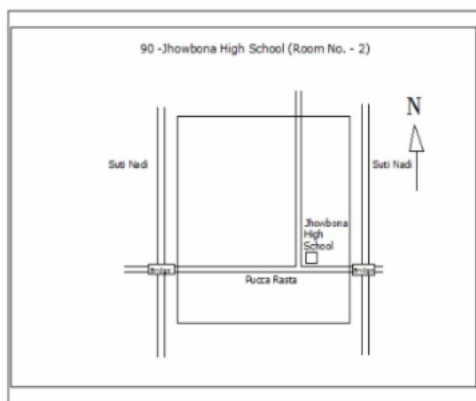

নির্বাচক নিবন্ধন আধিকারিকের স্বাক্ষর

Nazri Naksha

Google Map View

Polling Station Building Front View

Polling Station Front View

Cad View

Key MAP View

1 নাম : মানসুরা বেগম স্বামীর নাম: মহঃ আব্দুর রকিব বিশ্বাস বাড়ির নং : n0115 বয়স : 69 লিঙ্গ : মহিলা	WB/10/061/036171	ফটো উপলব্ধ	2 নাম : নুজ্জা খাতুন (বিবি) স্বামীর নাম: হাসান বিশ্বাস বাড়ির নং : n0269 বয়স : 49 লিঙ্গ : মহিলা	WB/10/061/051057	ফটো উপলব্ধ	3 নাম : সান্তা কুমার মন্ডল পিতার নাম: পাঁচকড়ি মন্ডল বাড়ির নং : n0163 বয়স : 37 লিঙ্গ : পুরুষ	GNN2672343	ফটো উপলব্ধ
4 নাম : রেখা মন্ডল স্বামীর নাম: পাঁচকড়ি মন্ডল বাড়ির নং : n0163 বয়স : 61 লিঙ্গ : মহিলা	UJM2197531	ফটো উপলব্ধ	5 নাম : পাঁচকড়ি মন্ডল পিতার নাম: অশ্বিনী মন্ডল বাড়ির নং : n0163 বয়স : 76 লিঙ্গ : পুরুষ	UJM2197382	ফটো উপলব্ধ	6 নাম : রেখা বিবি স্বামীর নাম: তাহাজ্জুদ্দিন বাড়ির নং : n0279 বয়স : 53 লিঙ্গ : মহিলা	WB/10/061/051441	ফটো উপলব্ধ
7 নাম : সাহায়া বিবি স্বামীর নাম: মুছাদ সেখ বাড়ির নং : n0277 বয়স : 37 লিঙ্গ : মহিলা	UJM1304740	ফটো উপলব্ধ	8 নাম : সাকিনা বিবি স্বামীর নাম: সেইফুল হক বাড়ির নং : n0260 বয়স : 43 লিঙ্গ : মহিলা	UJM0388322	ফটো উপলব্ধ	9 নাম : রমেশ পাল পিতার নাম: দীনেশ পাল বাড়ির নং : n0139 বয়স : 32 লিঙ্গ : পুরুষ	UJM1486208	ফটো উপলব্ধ
10 নাম : রেহেনা বিবি স্বামীর নাম: জিয়ার রহমান বাড়ির নং : n0125 বয়স : 47 লিঙ্গ : মহিলা	UJM2197747	ফটো উপলব্ধ	11 নাম : হজরত আলি পিতার নাম: রজত আলি মণ্ডল বাড়ির নং : n0305 বয়স : 48 লিঙ্গ : পুরুষ	ZUY0178137	ফটো উপলব্ধ	12 নাম : দীনেশচন্দ্র পাল পিতার নাম: বাদলচন্দ্র পাল বাড়ির নং : n0139 বয়স : 57 লিঙ্গ : পুরুষ	WB/10/061/036081	ফটো উপলব্ধ
13 নাম : অর্চনা পাল স্বামীর নাম: দীনেশচন্দ্র পাল বাড়ির নং : n0139 বয়স : 52 লিঙ্গ : মহিলা	WB/10/061/036082	ফটো উপলব্ধ	14 নাম : নীলফোন বিবি স্বামীর নাম: উরফান মণ্ডল বাড়ির নং : n0132 বয়স : 78 লিঙ্গ : মহিলা	WB/10/061/051177	ফটো উপলব্ধ	15 নাম : মেহেরুন বিবি স্বামীর নাম: হজরত আলি বাড়ির নং : n0132 বয়স : 42 লিঙ্গ : মহিলা	ZUY0178145	ফটো উপলব্ধ
16 নাম : বুলুজান বিবি স্বামীর নাম: কাদের মণ্ডল বাড়ির নং : n0127 বয়স : 68 লিঙ্গ : মহিলা	WB/10/061/051175	ফটো উপলব্ধ	17 নাম : শিখা বেওয়া স্বামীর নাম: আব্দুল সালাম মালিত্যা বাড়ির নং : n0237 বয়স : 49 লিঙ্গ : মহিলা	GNN2301315	ফটো উপলব্ধ	18 নাম : রিজিয়া সুলতানা স্বামীর নাম: সরফরাজ আলম বাড়ির নং : n0311 বয়স : 31 লিঙ্গ : মহিলা	UJM1715606	ফটো উপলব্ধ
19 নাম : সোলেমান মালিত্যা পিতার নাম: আব্দুল সালাম মালিত্যা বাড়ির নং : n0237 বয়স : 29 লিঙ্গ : পুরুষ	UJM1716687	ফটো উপলব্ধ	20 নাম : পলি মন্ডল স্বামীর নাম: সৌমেন মন্ডল বাড়ির নং : n0139 বয়স : 29 লিঙ্গ : মহিলা	UJM1780287	ফটো উপলব্ধ	21 নাম : নিছারননো বেওয়া পিতার নাম: জমসের সেখ বাড়ির নং : n0183 বয়স : 64 লিঙ্গ : মহিলা	WB/10/061/036562	ফটো উপলব্ধ
22 নাম : হাসান আলি সেখ পিতার নাম: জমসের সেখ বাড়ির নং : n0183 বয়স : 59 লিঙ্গ : পুরুষ	WB/10/061/036563	ফটো উপলব্ধ	23 নাম : সাপিনা বিবি স্বামীর নাম: হাসান আলি সেখ বাড়ির নং : n0183 বয়স : 50 লিঙ্গ : মহিলা	WB/10/061/036564	ফটো উপলব্ধ	24 নাম : কাসেম সেখ পিতার নাম: সরফরাজ আলম বাড়ির নং : n0183 বয়স : 43 লিঙ্গ : পুরুষ	GNN2301919	ফটো উপলব্ধ
25 নাম : শেরিনা বিবি স্বামীর নাম: কাশেম সেখ বাড়ির নং : n0183 বয়স : 46 লিঙ্গ : মহিলা	UJM1612043	ফটো উপলব্ধ	26 নাম : হানিফ সেখ মায়ের নাম: নিছারননো বেওয়া বাড়ির নং : n0183 বয়স : 43 লিঙ্গ : পুরুষ	GNN2672236	ফটো উপলব্ধ	27 নাম : কালছন বিবি স্বামীর নাম: আলিম সেখ বাড়ির নং : n0249 বয়স : 66 লিঙ্গ : মহিলা	UJM0388199	ফটো উপলব্ধ
28 নাম : আপেলা বিবি স্বামীর নাম: নওসাদ সেখ বাড়ির নং : n0292 বয়স : 49 লিঙ্গ : মহিলা	WB/10/061/039415	ফটো উপলব্ধ	29 নাম : এসমাতারা বিবি স্বামীর নাম: মিজান আলী সেখ বাড়ির নং : n0130 বয়স : 39 লিঙ্গ : মহিলা	GNN2519361	ফটো উপলব্ধ	30 নাম : আনজিরা বিবি স্বামীর নাম: এজরুল সেখ বাড়ির নং : n0135 বয়স : 50 লিঙ্গ : মহিলা	GNN1531375	ফটো উপলব্ধ