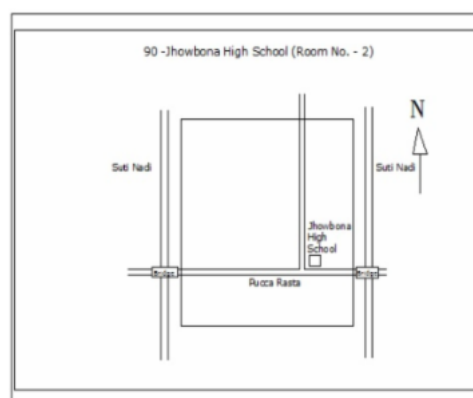

নির্বাচক নিবন্ধন আধিকারিকের স্বাক্ষর

Nazri Naksha

Google Map View

Polling Station Building Front View

Polling Station Front View

Cad View

Key MAP View

1 নাম : মানসুরা বেগম স্বামীর নাম: মহঃ আব্দুর রকিব বিশ্বাস বাড়ির নং : n0115 বয়স : 69 লিঙ্গ : মহিলা	WB/10/061/036171	ফটো উপলব্ধ	2 নাম : নুজ্জা খাতুন (বিবি) স্বামীর নাম: হাসান বিশ্বাস বাড়ির নং : n0269 বয়স : 49 লিঙ্গ : মহিলা	WB/10/061/051057	ফটো উপলব্ধ	3 নাম : সান্তা কুমার মন্ডল পিতার নাম: পাঁচকড়ি মন্ডল বাড়ির নং : n0163 বয়স : 37 লিঙ্গ : পুরুষ	GNN2672343	ফটো উপলব্ধ
4 নাম : রেখা মন্ডল স্বামীর নাম: পাঁচকড়ি মন্ডল বাড়ির নং : n0163 বয়স : 61 লিঙ্গ : মহিলা	UJM2197531	ফটো উপলব্ধ	5 নাম : পাঁচকড়ি মন্ডল পিতার নাম: অশ্বিনী মন্ডল বাড়ির নং : n0163 বয়স : 76 লিঙ্গ : পুরুষ	UJM2197382	ফটো উপলব্ধ	6 নাম : রেখা বিবি স্বামীর নাম: তাহাজ্জুদ্দিন বাড়ির নং : n0279 বয়স : 53 লিঙ্গ : মহিলা	WB/10/061/051441	ফটো উপলব্ধ
7 নাম : সাহায়া বিবি স্বামীর নাম: মুছাদ সেখ বাড়ির নং : n0277 বয়স : 37 লিঙ্গ : মহিলা	UJM1304740	ফটো উপলব্ধ	8 নাম : সাকিনা বিবি স্বামীর নাম: সেইফুল হক বাড়ির নং : n0260 বয়স : 43 লিঙ্গ : মহিলা	UJM0388322	ফটো উপলব্ধ	9 নাম : রমেশ পাল পিতার নাম: দীনেশ পাল বাড়ির নং : n0139 বয়স : 32 লিঙ্গ : পুরুষ	UJM1486208	ফটো উপলব্ধ
10 নাম : রেহেনা বিবি স্বামীর নাম: জিয়ার রহমান বাড়ির নং : n0125 বয়স : 47 লিঙ্গ : মহিলা	UJM2197747	ফটো উপলব্ধ	11 নাম : হজরত আলি পিতার নাম: রজত আলি মণ্ডল বাড়ির নং : n0305 বয়স : 48 লিঙ্গ : পুরুষ	ZUY0178137	ফটো উপলব্ধ	12 নাম : দীনেশচন্দ্র পাল পিতার নাম: বাদলচন্দ্র পাল বাড়ির নং : n0139 বয়স : 57 লিঙ্গ : পুরুষ	WB/10/061/036081	ফটো উপলব্ধ
13 নাম : অর্চনা পাল স্বামীর নাম: দীনেশচন্দ্র পাল বাড়ির নং : n0139 বয়স : 52 লিঙ্গ : মহিলা	WB/10/061/036082	ফটো উপলব্ধ	14 নাম : নীলফোন বিবি স্বামীর নাম: উরফান মণ্ডল বাড়ির নং : n0132 বয়স : 78 লিঙ্গ : মহিলা	WB/10/061/051177	ফটো উপলব্ধ	15 নাম : মেহেরুন বিবি স্বামীর নাম: হজরত আলি বাড়ির নং : n0132 বয়স : 42 লিঙ্গ : মহিলা	ZUY0178145	ফটো উপলব্ধ
16 নাম : বুলুজান বিবি স্বামীর নাম: কাদের মণ্ডল বাড়ির নং : n0127 বয়স : 68 লিঙ্গ : মহিলা	WB/10/061/051175	ফটো উপলব্ধ	17 নাম : শিখা বেওয়া স্বামীর নাম: আব্দুল সালাম মালিত্যা বাড়ির নং : n0237 বয়স : 49 লিঙ্গ : মহিলা	GNN2301315	ফটো উপলব্ধ	18 নাম : রিজিয়া সুলতানা স্বামীর নাম: সরফরাজ আলম বাড়ির নং : n0311 বয়স : 31 লিঙ্গ : মহিলা	UJM1715606	ফটো উপলব্ধ
19 নাম : সোলেমান মালিত্যা পিতার নাম: আব্দুল সালাম মালিত্যা বাড়ির নং : n0237 বয়স : 29 লিঙ্গ : পুরুষ	UJM1716687	ফটো উপলব্ধ	20 নাম : পলি মন্ডল স্বামীর নাম: সৌমেন মন্ডল বাড়ির নং : n0139 বয়স : 29 লিঙ্গ : মহিলা	UJM1780287	ফটো উপলব্ধ	21 নাম : নিছারননো বেওয়া পিতার নাম: জমসের সেখ বাড়ির নং : n0183 বয়স : 64 লিঙ্গ : মহিলা	WB/10/061/036562	ফটো উপলব্ধ
22 নাম : হাসান আলি সেখ পিতার নাম: জমসের সেখ বাড়ির নং : n0183 বয়স : 59 লিঙ্গ : পুরুষ	WB/10/061/036563	ফটো উপলব্ধ	23 নাম : সাপিনা বিবি স্বামীর নাম: হাসান আলি সেখ বাড়ির নং : n0183 বয়স : 50 লিঙ্গ : মহিলা	WB/10/061/036564	ফটো উপলব্ধ	24 নাম : কাসেম সেখ পিতার নাম: সরফরাজ আলম বাড়ির নং : n0183 বয়স : 43 লিঙ্গ : পুরুষ	GNN2301919	ফটো উপলব্ধ
25 নাম : শেরিনা বিবি স্বামীর নাম: কাশেম সেখ বাড়ির নং : n0183 বয়স : 46 লিঙ্গ : মহিলা	UJM1612043	ফটো উপলব্ধ	26 নাম : হানিফ সেখ মায়ের নাম: নিছারননো বেওয়া বাড়ির নং : n0183 বয়স : 43 লিঙ্গ : পুরুষ	GNN2672236	ফটো উপলব্ধ	27 নাম : কালছন বিবি স্বামীর নাম: আলিম সেখ বাড়ির নং : n0249 বয়স : 66 লিঙ্গ : মহিলা	UJM0388199	ফটো উপলব্ধ
28 নাম : আপেলা বিবি স্বামীর নাম: নওসাদ সেখ বাড়ির নং : n0292 বয়স : 49 লিঙ্গ : মহিলা	WB/10/061/039415	ফটো উপলব্ধ	29 নাম : এসমাতারা বিবি স্বামীর নাম: মিজান আলী সেখ বাড়ির নং : n0130 বয়স : 39 লিঙ্গ : মহিলা	GNN2519361	ফটো উপলব্ধ	30 নাম : আনজিরা বিবি স্বামীর নাম: এজরুল সেখ বাড়ির নং : n0135 বয়স : 50 লিঙ্গ : মহিলা	GNN1531375	ফটো উপলব্ধ