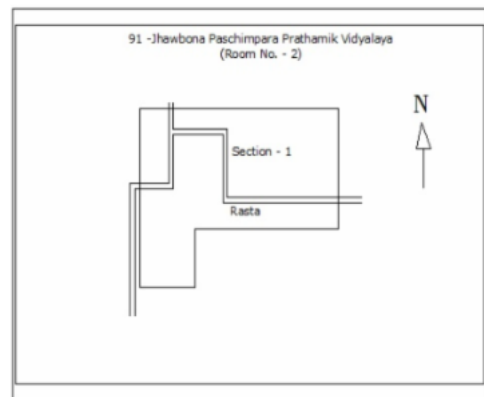

নির্বাচক নিবন্ধন আধিকারিকের স্বাক্ষর

Nazri Naksha

Google Map View

Polling Station Building Front View

Polling Station Front View

Cad View

Key MAP View

1 নাম : গোরী রানী রায় (বিশ্বাস) স্বামীর নাম: নির্বান বিশ্বাস বাড়ির নং : n0104 বয়স : 61 লিঙ্গ : মহিলা ফটো উপলব্ধ	WB/10/061/030037	2 নাম : তারকেশ্বর চৌধুরি পিতার নাম: রায় কিষ্কর চৌধুরি বাড়ির নং : n0063 বয়স : 37 লিঙ্গ : পুরুষ ফটো উপলব্ধ	UJM1381615	3 নাম : সুর্পনা চৌধুরী স্বামীর নাম: তারকেশ্বর চৌধুরী বাড়ির নং : n0063 বয়স : 36 লিঙ্গ : মহিলা ফটো উপলব্ধ	UJM0396143
4 নাম : শেফালী চৌধুরী স্বামীর নাম: শশাঙ্ক চৌধুরী বাড়ির নং : n0064 বয়স : 69 লিঙ্গ : মহিলা ফটো উপলব্ধ	WB/10/061/030162	5 নাম : কনিকা চৌধুরী স্বামীর নাম: সান্তনু চৌধুরী বাড়ির নং : n0065 বয়স : 31 লিঙ্গ : মহিলা ফটো উপলব্ধ	UJM1612274	6 নাম : খগেন চৌধুরী পিতার নাম: উপেন্দ্রনাথ চৌধুরী বাড়ির নং : n0066 বয়স : 61 লিঙ্গ : পুরুষ ফটো উপলব্ধ	UJM2125938
7 নাম : সুলেখা চৌধুরী স্বামীর নাম: খগেন চৌধুরী বাড়ির নং : n0066 বয়স : 56 লিঙ্গ : মহিলা ফটো উপলব্ধ	UJM0396168	8 নাম : সুজিত চৌধুরী পিতার নাম: খগেন চৌধুরী বাড়ির নং : n0066 বয়স : 33 লিঙ্গ : পুরুষ ফটো উপলব্ধ	UJM1305689	9 নাম : অনিমা চৌধুরী স্বামীর নাম: দীনেশ চৌধুরী বাড়ির নং : n0061 বয়স : 65 লিঙ্গ : মহিলা ফটো উপলব্ধ	WB/10/061/030153
10 নাম : দিলীপ চৌধুরী পিতার নাম: দেবেন্দ্রনাথ চৌধুরী বাড়ির নং : n0062 বয়স : 63 লিঙ্গ : পুরুষ ফটো উপলব্ধ	UJM2951655	11 নাম : শেফালী চৌধুরী স্বামীর নাম: দিলীপ চৌধুরী বাড়ির নং : n0062 বয়স : 56 লিঙ্গ : মহিলা ফটো উপলব্ধ	UJM2951663	12 নাম : দীপক চৌধুরী পিতার নাম: দিলীপ চৌধুরী বাড়ির নং : n0062 বয়স : 37 লিঙ্গ : পুরুষ ফটো উপলব্ধ	GNN2671162
13 নাম : সুরজিৎ চৌধুরী পিতার নাম: খগেন চৌধুরী বাড়ির নং : n0066 বয়স : 29 লিঙ্গ : পুরুষ ফটো উপলব্ধ	UJM1780295	14 নাম : বিনোদি চৌধুরী স্বামীর নাম: বিশজিৎ চৌধুরী বাড়ির নং : এন0066 বয়স : 28 লিঙ্গ : মহিলা ফটো উপলব্ধ	UJM1768001	15 নাম : মহিতোষ চৌধুরী পিতার নাম: মনোরঞ্জন চৌধুরী বাড়ির নং : নং 0096 বয়স : 24 লিঙ্গ : পুরুষ ফটো উপলব্ধ	UJM2398048
16 নাম : মিতা চৌধুরী পিতার নাম: মনমোহন চৌধুরী বাড়ির নং : নং 0096 বয়স : 24 লিঙ্গ : মহিলা ফটো উপলব্ধ	UJM2397792	17 নাম : রমেন চৌধুরী পিতার নাম: শশাঙ্ক চৌধুরী বাড়ির নং : n0064 বয়স : 47 লিঙ্গ : পুরুষ ফটো উপলব্ধ	UJM2770089	18 নাম : সুজাতা চৌধুরী স্বামীর নাম: রমেন চৌধুরী বাড়ির নং : n0064 বয়স : 37 লিঙ্গ : মহিলা ফটো উপলব্ধ	UJM1121904
19 নাম : কল্যাণী চৌধুরী স্বামীর নাম: সৌমেন চৌধুরী বাড়ির নং : n0064 বয়স : 43 লিঙ্গ : মহিলা ফটো উপলব্ধ	UJM1305341	20 নাম : শ্যামলি চৌধুরি স্বামীর নাম: মনরঞ্জন চৌধুরী বাড়ির নং : n0096 বয়স : 39 লিঙ্গ : মহিলা ফটো উপলব্ধ	UJM0396077	21 নাম : মনোরঞ্জন চৌধুরী পিতার নাম: মঙ্গল চৌধুরী বাড়ির নং : এন0096 বয়স : 48 লিঙ্গ : পুরুষ ফটো উপলব্ধ	UJM2902740
22 নাম : সুজাতা চৌধুরী স্বামীর নাম: মনমোহন চৌধুরী বাড়ির নং : n0096 বয়স : 42 লিঙ্গ : মহিলা ফটো উপলব্ধ	UJM1122175	23 নাম : মনমোহন চৌধুরী পিতার নাম: মঙ্গল চৌধুরী বাড়ির নং : n0096 বয়স : 54 লিঙ্গ : পুরুষ ফটো উপলব্ধ	WB/10/061/030149	24 নাম : ভবানী চৌধুরী স্বামীর নাম: মঙ্গল চৌধুরী বাড়ির নং : n0096 বয়স : 76 লিঙ্গ : মহিলা ফটো উপলব্ধ	WB/10/061/030146
25 নাম : বিশজিৎ চৌধুরী পিতার নাম: খগেন চৌধুরী বাড়ির নং : n0066 বয়স : 31 লিঙ্গ : পুরুষ ফটো উপলব্ধ	UJM1486489	26 নাম : মাধবী চৌধুরী স্বামীর নাম: সুজিত চৌধুরী বাড়ির নং : n0066 বয়স : 33 লিঙ্গ : মহিলা ফটো উপলব্ধ	UJM1486596	27 নাম : ঝুমকী চৌধুরী স্বামীর নাম: দীপক চৌধুরী বাড়ির নং : n0121 বয়স : 26 লিঙ্গ : মহিলা ফটো উপলব্ধ	UJM1944305
28 নাম : কেয়া মন্ডল পিতার নাম: অরুণ মন্ডল বাড়ির নং : এন0096 বয়স : 23 লিঙ্গ : মহিলা ফটো উপলব্ধ	UJM2621035	29 নাম : সৌমেন চৌধুরী পিতার নাম: শশাঙ্ক চৌধুরী বাড়ির নং : এন0064 বয়স : 52 লিঙ্গ : পুরুষ ফটো উপলব্ধ	UJM2771939	30 নাম : রচনা চৌধুরী পিতার নাম: রমেন চৌধুরী বাড়ির নং : এন0064 বয়স : 20 লিঙ্গ : মহিলা ফটো উপলব্ধ	UJM2887180