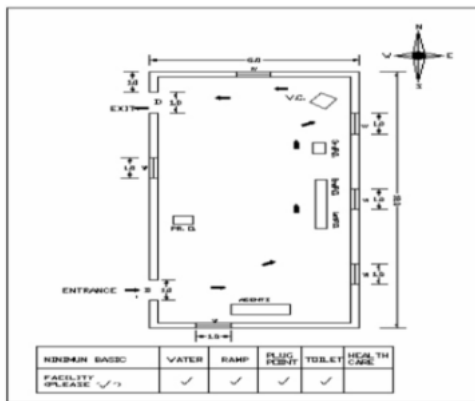

নির্বাচক নিবন্ধন আধিকারিকের স্বাক্ষর

Nazri Naksha

Google Map View

Polling Station Building Front View

Polling Station Front View

Cad View

Key MAP View

1 নাম : গোরী রানী রায় (বিশ্বাস) স্বামীর নাম: নির্বান বিশ্বাস বাড়ির নং : n0104 বয়স : 61 লিঙ্গ : মহিলা ফটো উপলব্ধ	WB/10/061/030037	2 নাম : তারকেশ্বর চৌধুরি পিতার নাম: রায় কিষ্কর চৌধুরি বাড়ির নং : n0063 বয়স : 37 লিঙ্গ : পুরুষ ফটো উপলব্ধ	UJM1381615	3 নাম : সুর্পনা চৌধুরী স্বামীর নাম: তারকেশ্বর চৌধুরী বাড়ির নং : n0063 বয়স : 36 লিঙ্গ : মহিলা ফটো উপলব্ধ	UJM0396143
4 নাম : শেফালী চৌধুরী স্বামীর নাম: শশাঙ্ক চৌধুরী বাড়ির নং : n0064 বয়স : 69 লিঙ্গ : মহিলা ফটো উপলব্ধ	WB/10/061/030162	5 নাম : কনিকা চৌধুরী স্বামীর নাম: সান্তনু চৌধুরী বাড়ির নং : n0065 বয়স : 31 লিঙ্গ : মহিলা ফটো উপলব্ধ	UJM1612274	6 নাম : খগেন চৌধুরী পিতার নাম: উপেন্দ্রনাথ চৌধুরী বাড়ির নং : n0066 বয়স : 61 লিঙ্গ : পুরুষ ফটো উপলব্ধ	UJM2125938
7 নাম : সুলেখা চৌধুরী স্বামীর নাম: খগেন চৌধুরী বাড়ির নং : n0066 বয়স : 56 লিঙ্গ : মহিলা ফটো উপলব্ধ	UJM0396168	8 নাম : সুজিত চৌধুরী পিতার নাম: খগেন চৌধুরী বাড়ির নং : n0066 বয়স : 33 লিঙ্গ : পুরুষ ফটো উপলব্ধ	UJM1305689	9 নাম : অনিমা চৌধুরী স্বামীর নাম: দীনেশ চৌধুরী বাড়ির নং : n0061 বয়স : 65 লিঙ্গ : মহিলা ফটো উপলব্ধ	WB/10/061/030153
10 নাম : দিলীপ চৌধুরী পিতার নাম: দেবেন্দ্রনাথ চৌধুরী বাড়ির নং : n0062 বয়স : 63 লিঙ্গ : পুরুষ ফটো উপলব্ধ	UJM2951655	11 নাম : শেফালী চৌধুরী স্বামীর নাম: দিলীপ চৌধুরী বাড়ির নং : n0062 বয়স : 56 লিঙ্গ : মহিলা ফটো উপলব্ধ	UJM2951663	12 নাম : দীপক চৌধুরী পিতার নাম: দিলীপ চৌধুরী বাড়ির নং : n0062 বয়স : 37 লিঙ্গ : পুরুষ ফটো উপলব্ধ	GNN2671162
13 নাম : সুরজিৎ চৌধুরী পিতার নাম: খগেন চৌধুরী বাড়ির নং : n0066 বয়স : 29 লিঙ্গ : পুরুষ ফটো উপলব্ধ	UJM1780295	14 নাম : বিনোদি চৌধুরী স্বামীর নাম: বিশজিৎ চৌধুরী বাড়ির নং : এন0066 বয়স : 28 লিঙ্গ : মহিলা ফটো উপলব্ধ	UJM1768001	15 নাম : মহিতোষ চৌধুরী পিতার নাম: মনোরঞ্জন চৌধুরী বাড়ির নং : নং 0096 বয়স : 24 লিঙ্গ : পুরুষ ফটো উপলব্ধ	UJM2398048
16 নাম : মিতা চৌধুরী পিতার নাম: মনমোহন চৌধুরী বাড়ির নং : নং 0096 বয়স : 24 লিঙ্গ : মহিলা ফটো উপলব্ধ	UJM2397792	17 নাম : রমেন চৌধুরী পিতার নাম: শশাঙ্ক চৌধুরী বাড়ির নং : n0064 বয়স : 47 লিঙ্গ : পুরুষ ফটো উপলব্ধ	UJM2770089	18 নাম : সুজাতা চৌধুরী স্বামীর নাম: রমেন চৌধুরী বাড়ির নং : n0064 বয়স : 37 লিঙ্গ : মহিলা ফটো উপলব্ধ	UJM1121904
19 নাম : কল্যাণী চৌধুরী স্বামীর নাম: সৌমেন চৌধুরী বাড়ির নং : n0064 বয়স : 43 লিঙ্গ : মহিলা ফটো উপলব্ধ	UJM1305341	20 নাম : শ্যামলি চৌধুরি স্বামীর নাম: মনরঞ্জন চৌধুরী বাড়ির নং : n0096 বয়স : 39 লিঙ্গ : মহিলা ফটো উপলব্ধ	UJM0396077	21 নাম : মনোরঞ্জন চৌধুরী পিতার নাম: মঙ্গল চৌধুরী বাড়ির নং : এন0096 বয়স : 48 লিঙ্গ : পুরুষ ফটো উপলব্ধ	UJM2902740
22 নাম : সুজাতা চৌধুরী স্বামীর নাম: মনমোহন চৌধুরী বাড়ির নং : n0096 বয়স : 42 লিঙ্গ : মহিলা ফটো উপলব্ধ	UJM1122175	23 নাম : মনমোহন চৌধুরী পিতার নাম: মঙ্গল চৌধুরী বাড়ির নং : n0096 বয়স : 54 লিঙ্গ : পুরুষ ফটো উপলব্ধ	WB/10/061/030149	24 নাম : ভবানী চৌধুরী স্বামীর নাম: মঙ্গল চৌধুরী বাড়ির নং : n0096 বয়স : 76 লিঙ্গ : মহিলা ফটো উপলব্ধ	WB/10/061/030146
25 নাম : বিশজিৎ চৌধুরী পিতার নাম: খগেন চৌধুরী বাড়ির নং : n0066 বয়স : 31 লিঙ্গ : পুরুষ ফটো উপলব্ধ	UJM1486489	26 নাম : মাধবী চৌধুরী স্বামীর নাম: সুজিত চৌধুরী বাড়ির নং : n0066 বয়স : 33 লিঙ্গ : মহিলা ফটো উপলব্ধ	UJM1486596	27 নাম : ঝুমকী চৌধুরী স্বামীর নাম: দীপক চৌধুরী বাড়ির নং : n0121 বয়স : 26 লিঙ্গ : মহিলা ফটো উপলব্ধ	UJM1944305
28 নাম : কেয়া মন্ডল পিতার নাম: অরুণ মন্ডল বাড়ির নং : এন0096 বয়স : 23 লিঙ্গ : মহিলা ফটো উপলব্ধ	UJM2621035	29 নাম : সৌমেন চৌধুরী পিতার নাম: শশাঙ্ক চৌধুরী বাড়ির নং : এন0064 বয়স : 52 লিঙ্গ : পুরুষ ফটো উপলব্ধ	UJM2771939	30 নাম : রচনা চৌধুরী পিতার নাম: রমেন চৌধুরী বাড়ির নং : এন0064 বয়স : 20 লিঙ্গ : মহিলা ফটো উপলব্ধ	UJM2887180