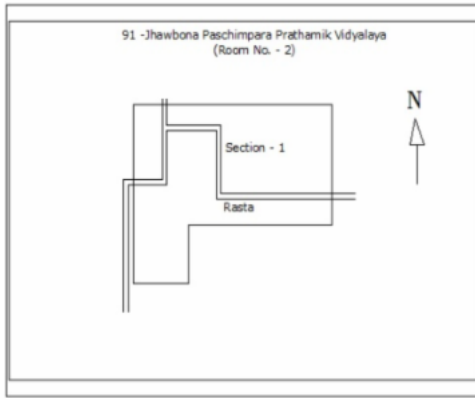

Nazri Naksha