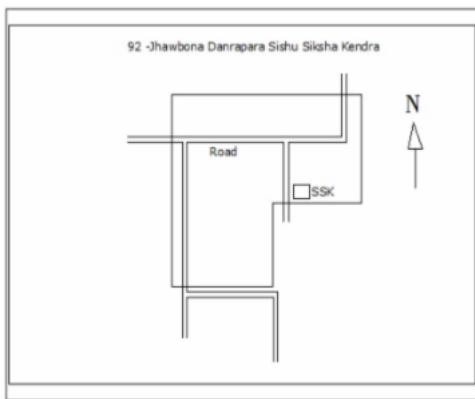

Nazri Naksha