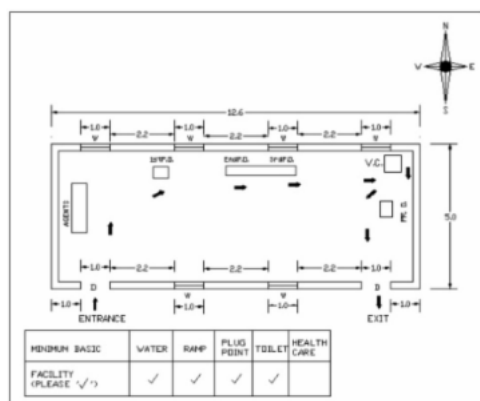

নির্বাচক নিবন্ধন আধিকারিকের স্বাক্ষর

Nazri Naksha

Google Map View

Polling Station Building Front View

Polling Station Front View

Cad View

Key MAP View

বিধানসভা নির্বাচনক্ষেত্রের নং, নাম : 74-নওদা
ভাগ নং, নাম : 1-ঝাউবনা কাঠের বীজপাড়া