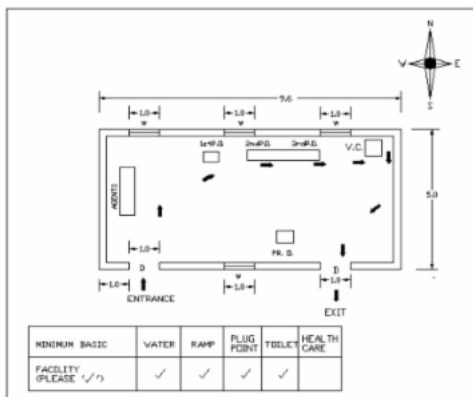

নির্বাচক নিবন্ধন আধিকারিকের স্বাক্ষর

Nazri Naksha

Google Map View

Polling Station Building Front View

Polling Station Front View

Cad View

Key MAP View

1 নাম : নয়নতারা বিবি স্বামীর নাম: সাহাবুদ্দিন সেখ বাড়ির নং : n0214 বয়স : 35 লিঙ্গ : মহিলা	UJM1199413 ফটো উপলব্ধ	2 নাম : সহিনা ইয়মিন স্বামীর নাম: রবিউল সেখ বাড়ির নং : এন0134 বয়স : 23 লিঙ্গ : মহিলা	UJM2734689 ফটো উপলব্ধ	3 নাম : ফিরোজা খাতুন বিবি স্বামীর নাম: রাফিকুল বাড়ির নং : n0258 বয়স : 27 লিঙ্গ : মহিলা	UJM1944628 ফটো উপলব্ধ
4 নাম : মল্লিকা খাতুন বিবি স্বামীর নাম: গাফফার সেখ বাড়ির নং : n0265 বয়স : 26 লিঙ্গ : মহিলা	UJM1944693 ফটো উপলব্ধ	5 নাম : হাসিনা খাতুন স্বামীর নাম: মিলন সেখ বাড়ির নং : n0815 বয়স : 27 লিঙ্গ : মহিলা	UJM1614643 ফটো উপলব্ধ	6 নাম : জুলেখা বিবি স্বামীর নাম: মহাবুল সেখ বাড়ির নং : n0238 বয়স : 27 লিঙ্গ : মহিলা	UJM1859651 ফটো উপলব্ধ
7 নাম : বিশ্বজীত কর্মকার পিতার নাম: ডুমন কর্মকার বাড়ির নং : n0038 বয়স : 38 লিঙ্গ : পুরুষ	GNN2676898 ফটো উপলব্ধ	8 নাম : সুজিত কর্মকার পিতার নাম: সনাতন কর্মকার বাড়ির নং : এন0038 বয়স : 22 লিঙ্গ : পুরুষ	UJM2735066 ফটো উপলব্ধ	9 নাম : সনাতন কর্মকার পিতার নাম: সাধুচরণ কর্মকার বাড়ির নং : n0038 বয়স : 50 লিঙ্গ : পুরুষ	UJM2841310 ফটো উপলব্ধ
10 নাম : জবা মাল কর্মকার স্বামীর নাম: প্রসেনজিত কর্মকার বাড়ির নং : এন0038 বয়স : 22 লিঙ্গ : মহিলা	UJM2790962 ফটো উপলব্ধ	11 নাম : মুক্তি কর্মকার স্বামীর নাম: মদন কর্মকার বাড়ির নং : n0056 বয়স : 57 লিঙ্গ : মহিলা	WB/10/061/060002 ফটো উপলব্ধ	12 নাম : মদন কর্মকার পিতার নাম: অন্নদা কর্মকার বাড়ির নং : n0056 বয়স : 59 লিঙ্গ : পুরুষ	WB/10/061/060001 ফটো উপলব্ধ
13 নাম : প্রসেনজিত কর্মকার পিতার নাম: তপন কর্মকার বাড়ির নং : n0038 বয়স : 38 লিঙ্গ : পুরুষ	UJM0402859 ফটো উপলব্ধ	14 নাম : বৃন্দাবন কর্মকার পিতার নাম: অন্নদা কর্মকার বাড়ির নং : n0037 বয়স : 68 লিঙ্গ : পুরুষ	WB/10/061/060003 ফটো উপলব্ধ	15 নাম : রাজকুমারী কর্মকার স্বামীর নাম: বৃন্দাবন কর্মকার বাড়ির নং : n0037 বয়স : 59 লিঙ্গ : মহিলা	WB/10/061/060004 ফটো উপলব্ধ
16 নাম : অর্চনা কর্মকার স্বামীর নাম: সাধুচরণ কর্মকার বাড়ির নং : n0038 বয়স : 91 লিঙ্গ : মহিলা	UJM2912889 ফটো উপলব্ধ	17 নাম : ডুমন কর্মকার পিতার নাম: সাধুচরণ কর্মকার বাড়ির নং : n0038 বয়স : 73 লিঙ্গ : পুরুষ	UJM2894970 ফটো উপলব্ধ	18 নাম : গয়েশ্বরী কর্মকার স্বামীর নাম: ডুমন কর্মকার বাড়ির নং : n0038 বয়স : 66 লিঙ্গ : মহিলা	UJM2901692 ফটো উপলব্ধ
19 নাম : সর্বজীৎ কর্মকার পিতার নাম: ডুমন কর্মকার বাড়ির নং : n0038 বয়স : 34 লিঙ্গ : পুরুষ	UJM1381979 ফটো উপলব্ধ	20 নাম : তপন কর্মকার পিতার নাম: সাধু চরণ কর্মকার বাড়ির নং : n0038 বয়স : 55 লিঙ্গ : পুরুষ	UJM2909026 ফটো উপলব্ধ	21 নাম : কল্যাণী কর্মকার স্বামীর নাম: তপন কর্মকার বাড়ির নং : n0038 বয়স : 60 লিঙ্গ : মহিলা	UJM2908994 ফটো উপলব্ধ
22 নাম : নরজাতন খাতুন পিতার নাম: নিয়াকত আনসারী বাড়ির নং : এন0183 বয়স : 27 লিঙ্গ : মহিলা	XMB1857374 ফটো উপলব্ধ	23 নাম : তাজমাছরা খাতুন পিতার নাম: ইমামুল সেখ বাড়ির নং : N00167 বয়স : 26 লিঙ্গ : মহিলা	UJM1993781 ফটো উপলব্ধ	24 নাম : মৌসুমি খাতুন পিতার নাম: কাদির সেখ বাড়ির নং : ফিরোজ সেখ বয়স : 27 লিঙ্গ : মহিলা	UJM2507689 ফটো উপলব্ধ
25 নাম : রুস্পা খাতুন স্বামীর নাম: মুনসাদ সেখ বাড়ির নং : এন0235 বয়স : 22 লিঙ্গ : মহিলা	UJM2734713 ফটো উপলব্ধ	26 নাম : উমিয়া খাতুন স্বামীর নাম: শুকুরুদ্দীন সেখ বাড়ির নং : এন0147 বয়স : 23 লিঙ্গ : মহিলা	UJM2734739 ফটো উপলব্ধ	27 নাম : পিঙ্কি খাতুন স্বামীর নাম: জাফর সেখ বাড়ির নং : nং188 বয়স : 23 লিঙ্গ : মহিলা	UJM2734853 ফটো উপলব্ধ
28 নাম : সালমা খাতুন স্বামীর নাম: আওয়াল সেখ বাড়ির নং : 0192 বয়স : 27 লিঙ্গ : মহিলা	UJM1944669 ফটো উপলব্ধ	29 নাম : সান্তনা দাস স্বামীর নাম: অপু দাস বাড়ির নং : 0192 বয়স : 54 লিঙ্গ : মহিলা	UJM2196434 ফটো উপলব্ধ	30 নাম : জয়দেব মণ্ডল পিতার নাম: যষ্টিচরণ মণ্ডল বাড়ির নং : n0047 বয়স : 38 লিঙ্গ : পুরুষ	UJM0402925 ফটো উপলব্ধ