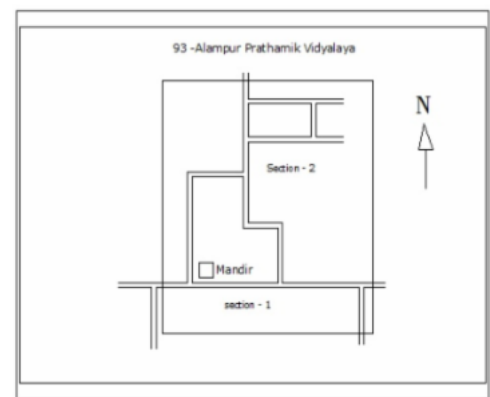

নির্বাচক নিবন্ধন আধিকারিকের স্বাক্ষর

Nazri Naksha

Google Map View

Polling Station Building Front View

Polling Station Front View

Cad View

Key MAP View

1 নাম : নয়নতারা বিবি স্বামীর নাম: সাহাবুদ্দিন সেখ বাড়ির নং : n0214 বয়স : 35 লিঙ্গ : মহিলা	UJM1199413 ফটো উপলব্ধ	2 নাম : সহিনা ইয়মিন স্বামীর নাম: রবিউল সেখ বাড়ির নং : এন0134 বয়স : 23 লিঙ্গ : মহিলা	UJM2734689 ফটো উপলব্ধ	3 নাম : ফিরোজা খাতুন বিবি স্বামীর নাম: রাফিকুল বাড়ির নং : n0258 বয়স : 27 লিঙ্গ : মহিলা	UJM1944628 ফটো উপলব্ধ
4 নাম : মল্লিকা খাতুন বিবি স্বামীর নাম: গাফফার সেখ বাড়ির নং : n0265 বয়স : 26 লিঙ্গ : মহিলা	UJM1944693 ফটো উপলব্ধ	5 নাম : হাসিনা খাতুন স্বামীর নাম: মিলন সেখ বাড়ির নং : n0815 বয়স : 27 লিঙ্গ : মহিলা	UJM1614643 ফটো উপলব্ধ	6 নাম : জুলেখা বিবি স্বামীর নাম: মহাবুল সেখ বাড়ির নং : n0238 বয়স : 27 লিঙ্গ : মহিলা	UJM1859651 ফটো উপলব্ধ
7 নাম : বিশ্বজীত কর্মকার পিতার নাম: ডুমন কর্মকার বাড়ির নং : n0038 বয়স : 38 লিঙ্গ : পুরুষ	GNN2676898 ফটো উপলব্ধ	8 নাম : সুজিত কর্মকার পিতার নাম: সনাতন কর্মকার বাড়ির নং : এন0038 বয়স : 22 লিঙ্গ : পুরুষ	UJM2735066 ফটো উপলব্ধ	9 নাম : সনাতন কর্মকার পিতার নাম: সাধুচরণ কর্মকার বাড়ির নং : n0038 বয়স : 50 লিঙ্গ : পুরুষ	UJM2841310 ফটো উপলব্ধ
10 নাম : জবা মাল কর্মকার স্বামীর নাম: প্রসেনজিত কর্মকার বাড়ির নং : এন0038 বয়স : 22 লিঙ্গ : মহিলা	UJM2790962 ফটো উপলব্ধ	11 নাম : মুক্তি কর্মকার স্বামীর নাম: মদন কর্মকার বাড়ির নং : n0056 বয়স : 57 লিঙ্গ : মহিলা	WB/10/061/060002 ফটো উপলব্ধ	12 নাম : মদন কর্মকার পিতার নাম: অন্নদা কর্মকার বাড়ির নং : n0056 বয়স : 59 লিঙ্গ : পুরুষ	WB/10/061/060001 ফটো উপলব্ধ
13 নাম : প্রসেনজিত কর্মকার পিতার নাম: তপন কর্মকার বাড়ির নং : n0038 বয়স : 38 লিঙ্গ : পুরুষ	UJM0402859 ফটো উপলব্ধ	14 নাম : বৃন্দাবন কর্মকার পিতার নাম: অন্নদা কর্মকার বাড়ির নং : n0037 বয়স : 68 লিঙ্গ : পুরুষ	WB/10/061/060003 ফটো উপলব্ধ	15 নাম : রাজকুমারী কর্মকার স্বামীর নাম: বৃন্দাবন কর্মকার বাড়ির নং : n0037 বয়স : 59 লিঙ্গ : মহিলা	WB/10/061/060004 ফটো উপলব্ধ
16 নাম : অর্চনা কর্মকার স্বামীর নাম: সাধুচরণ কর্মকার বাড়ির নং : n0038 বয়স : 91 লিঙ্গ : মহিলা	UJM2912889 ফটো উপলব্ধ	17 নাম : ডুমন কর্মকার পিতার নাম: সাধুচরণ কর্মকার বাড়ির নং : n0038 বয়স : 73 লিঙ্গ : পুরুষ	UJM2894970 ফটো উপলব্ধ	18 নাম : গয়েশ্বরী কর্মকার স্বামীর নাম: ডুমন কর্মকার বাড়ির নং : n0038 বয়স : 66 লিঙ্গ : মহিলা	UJM2901692 ফটো উপলব্ধ
19 নাম : সর্বজীৎ কর্মকার পিতার নাম: ডুমন কর্মকার বাড়ির নং : n0038 বয়স : 34 লিঙ্গ : পুরুষ	UJM1381979 ফটো উপলব্ধ	20 নাম : তপন কর্মকার পিতার নাম: সাধু চরণ কর্মকার বাড়ির নং : n0038 বয়স : 55 লিঙ্গ : পুরুষ	UJM2909026 ফটো উপলব্ধ	21 নাম : কল্যাণী কর্মকার স্বামীর নাম: তপন কর্মকার বাড়ির নং : n0038 বয়স : 60 লিঙ্গ : মহিলা	UJM2908994 ফটো উপলব্ধ
22 নাম : নরজাতন খাতুন পিতার নাম: নিয়াকত আনসারী বাড়ির নং : এন0183 বয়স : 27 লিঙ্গ : মহিলা	XMB1857374 ফটো উপলব্ধ	23 নাম : তাজমাছরা খাতুন পিতার নাম: ইমামুল সেখ বাড়ির নং : N00167 বয়স : 26 লিঙ্গ : মহিলা	UJM1993781 ফটো উপলব্ধ	24 নাম : মৌসুমি খাতুন পিতার নাম: কাদির সেখ বাড়ির নং : ফিরোজ সেখ বয়স : 27 লিঙ্গ : মহিলা	UJM2507689 ফটো উপলব্ধ
25 নাম : রুস্পা খাতুন স্বামীর নাম: মুনসাদ সেখ বাড়ির নং : এন0235 বয়স : 22 লিঙ্গ : মহিলা	UJM2734713 ফটো উপলব্ধ	26 নাম : উমিয়া খাতুন স্বামীর নাম: শুকুরুদ্দীন সেখ বাড়ির নং : এন0147 বয়স : 23 লিঙ্গ : মহিলা	UJM2734739 ফটো উপলব্ধ	27 নাম : পিঙ্কি খাতুন স্বামীর নাম: জাফর সেখ বাড়ির নং : nং188 বয়স : 23 লিঙ্গ : মহিলা	UJM2734853 ফটো উপলব্ধ
28 নাম : সালমা খাতুন স্বামীর নাম: আওয়াল সেখ বাড়ির নং : 0192 বয়স : 27 লিঙ্গ : মহিলা	UJM1944669 ফটো উপলব্ধ	29 নাম : সান্তনা দাস স্বামীর নাম: অপু দাস বাড়ির নং : 0192 বয়স : 54 লিঙ্গ : মহিলা	UJM2196434 ফটো উপলব্ধ	30 নাম : জয়দেব মণ্ডল পিতার নাম: যষ্টিচরণ মণ্ডল বাড়ির নং : n0047 বয়স : 38 লিঙ্গ : পুরুষ	UJM0402925 ফটো উপলব্ধ