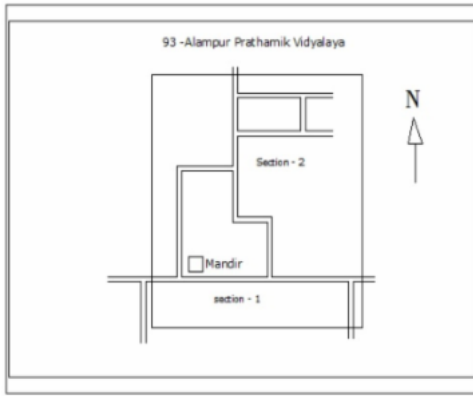

Nazri Naksha