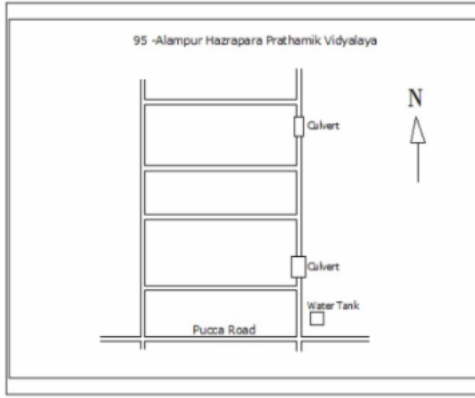

Nazri Naksha