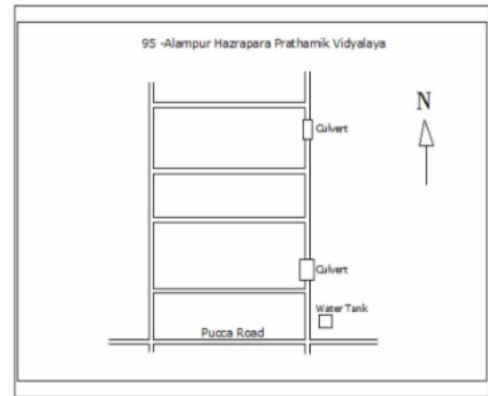

নির্বাচক নিবন্ধন আধিকারিকের স্বাক্ষর

Nazri Naksha

Google Map View

Polling Station Building Front View

Polling Station Front View

Cad View

Key MAP View

1 নাম : পারভিনা বিবি স্বামীর নাম: সফিকুল সেখ বাড়ির নং : n0084 বয়স : 36 লিঙ্গ : মহিলা	GNN2677383 ফটো উপলব্ধ	2 নাম : সফিকুল সেখ পিতার নাম: পালু সেখ বাড়ির নং : n0084 বয়স : 37 লিঙ্গ : পুরুষ	GNN2309904 ফটো উপলব্ধ	3 নাম : মোনেনা বিবি স্বামীর নাম: পালু সেখ বাড়ির নং : n0084 বয়স : 63 লিঙ্গ : মহিলা	GNN1569433 ফটো উপলব্ধ
4 নাম : পালু সেখ পিতার নাম: কলিমুদ্দিন সেখ বাড়ির নং : n0084 বয়স : 67 লিঙ্গ : পুরুষ	GNN1567650 ফটো উপলব্ধ	5 নাম : ফিরোজ সেখ পিতার নাম: কাইমদ্দিন সেখ বাড়ির নং : n0084 বয়স : 31 লিঙ্গ : পুরুষ	UJM1488055 ফটো উপলব্ধ	6 নাম : ফেলুজান বিবি স্বামীর নাম: কাইমদ্দিন সেখ বাড়ির নং : n0084 বয়স : 54 লিঙ্গ : মহিলা	GNN2020741 ফটো উপলব্ধ
7 নাম : মানোয়ারা খাতুন পিতার নাম: আবুল হোসেন সেখ বাড়ির নং : n0067 বয়স : 33 লিঙ্গ : মহিলা	UJM1306471 ফটো উপলব্ধ	8 নাম : তনুজা খাতুন (বিবি) স্বামীর নাম: সাইফুল ইসলাম সেখ বাড়ির নং : n0067 বয়স : 36 লিঙ্গ : মহিলা	UJM1717347 ফটো উপলব্ধ	9 নাম : সাইফুল ইসলাম সেখ পিতার নাম: আ হোসেন সেখ বাড়ির নং : n0067 বয়স : 49 লিঙ্গ : পুরুষ	GNN1564996 ফটো উপলব্ধ
10 নাম : আনুয়ারা বিবি স্বামীর নাম: সুকুর সেখ বাড়ির নং : n0088 বয়স : 38 লিঙ্গ : মহিলা	GNN2523041 ফটো উপলব্ধ	11 নাম : সুকুর সেখ পিতার নাম: এলাহিবক্স সেখ বাড়ির নং : n0088 বয়স : 49 লিঙ্গ : পুরুষ	GNN1564947 ফটো উপলব্ধ	12 নাম : মদিনা বিবি স্বামীর নাম: এলাহিবক্স সেখ বাড়ির নং : n0088 বয়স : 79 লিঙ্গ : মহিলা	GNN1564020 ফটো উপলব্ধ
13 নাম : তুকাইল সেখ পিতার নাম: সাহাজদ্দিন সেখ বাড়ির নং : n0070 বয়স : 37 লিঙ্গ : পুরুষ	GNN2677417 ফটো উপলব্ধ	14 নাম : মোমিনা খাতুন (বিবি) স্বামীর নাম: তুকাইল সেখ বাড়ির নং : n0070 বয়স : 37 লিঙ্গ : মহিলা	GNN2677425 ফটো উপলব্ধ	15 নাম : ছামেনা বিবি স্বামীর নাম: আলিমদ্দিন সেখ বাড়ির নং : n0070 বয়স : 67 লিঙ্গ : মহিলা	GNN1566132 ফটো উপলব্ধ
16 নাম : নুরিফা বিবি স্বামীর নাম: সপিরুল সেখ বাড়ির নং : n0069 বয়স : 41 লিঙ্গ : মহিলা	GNN2261832 ফটো উপলব্ধ	17 নাম : বেনুয়ারা বেওয়া স্বামীর নাম: আনেছ সেখ বাড়ির নং : n0069 বয়স : 63 লিঙ্গ : মহিলা	GNN1566298 ফটো উপলব্ধ	18 নাম : রেহেনা বিবি স্বামীর নাম: জীবরাইল সেখ বাড়ির নং : n0092 বয়স : 69 লিঙ্গ : মহিলা	GNN1566454 ফটো উপলব্ধ
19 নাম : মমতাজ বিবি স্বামীর নাম: অঙ্গুর সেখ বাড়ির নং : n0239 বয়স : 38 লিঙ্গ : মহিলা	GNN2678324 ফটো উপলব্ধ	20 নাম : মনিরুল সেখ পিতার নাম: পালু সেখ বাড়ির নং : n0084 বয়স : 29 লিঙ্গ : পুরুষ	UJM1781335 ফটো উপলব্ধ	21 নাম : ভাসান মন্ডল পিতার নাম: আহামেদ মন্ডল বাড়ির নং : নং 067 বয়স : 58 লিঙ্গ : পুরুষ	UJM2443273 ফটো উপলব্ধ
22 নাম : রেসমিনা বিবি স্বামীর নাম: নৌসাদ সেখ বাড়ির নং : n0084 বয়স : 34 লিঙ্গ : মহিলা	UJM1613801 ফটো উপলব্ধ	23 নাম : ছাপিয়া বিবি পিতার নাম: আনেছ সেখ বাড়ির নং : n0069 বয়স : 50 লিঙ্গ : মহিলা	UJM2393551 ফটো উপলব্ধ	24 নাম : কাইমদ্দিন সেখ পিতার নাম: কলিমদ্দিন সেখ বাড়ির নং : n0084 বয়স : 64 লিঙ্গ : পুরুষ	GNN1593565 ফটো উপলব্ধ
25 নাম : তৈয়ব সেখ পিতার নাম: ইসরাফিল সেখ বাড়ির নং : এন00206 বয়স : 22 লিঙ্গ : পুরুষ	UJM2791598 ফটো উপলব্ধ	26 নাম : জিয়াবুল সেখ পিতার নাম: সেকেনদার সেখ বাড়ির নং : এন0009 বয়স : 23 লিঙ্গ : পুরুষ	UJM2791648 ফটো উপলব্ধ	27 নাম : রিটু মন্ডল পিতার নাম: অখিল কুমার মন্ডল বাড়ির নং : এন00059 বয়স : 34 লিঙ্গ : পুরুষ	UJM1199686 ফটো উপলব্ধ
28 নাম : বেলি বিবি স্বামীর নাম: ফিরোজ সেখ বাড়ির নং : এন0084 বয়স : 25 লিঙ্গ : মহিলা	UJM1996057 ফটো উপলব্ধ	29 নাম : ফুলছার বেওয়া স্বামীর নাম: আবুল হোসেন বাড়ির নং : এন0067 বয়স : 70 লিঙ্গ : মহিলা	GNN1566025 ফটো উপলব্ধ	30 নাম : নৌসাদ সেখ পিতার নাম: পালু সেখ বাড়ির নং : এন0084 বয়স : 33 লিঙ্গ : পুরুষ	UJM1382761 ফটো উপলব্ধ