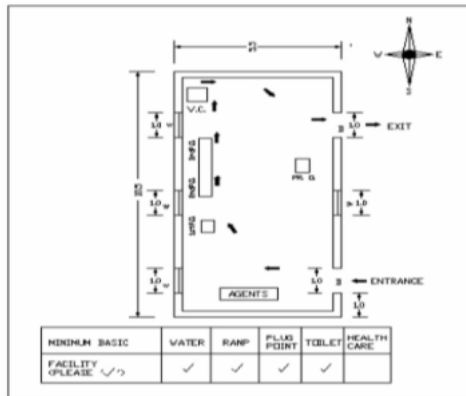

নির্বাচক নিবন্ধন আধিকারিকের স্বাক্ষর

Nazri Naksha

Google Map View

Polling Station Building Front View

Polling Station Front View

Cad View

Key MAP View

1 নাম : পারভিনা বিবি স্বামীর নাম: সফিকুল সেখ বাড়ির নং : n0084 বয়স : 36 লিঙ্গ : মহিলা	GNN2677383 ফটো উপলব্ধ	2 নাম : সফিকুল সেখ পিতার নাম: পালু সেখ বাড়ির নং : n0084 বয়স : 37 লিঙ্গ : পুরুষ	GNN2309904 ফটো উপলব্ধ	3 নাম : মোনেনা বিবি স্বামীর নাম: পালু সেখ বাড়ির নং : n0084 বয়স : 63 লিঙ্গ : মহিলা	GNN1569433 ফটো উপলব্ধ
4 নাম : পালু সেখ পিতার নাম: কলিমুদ্দিন সেখ বাড়ির নং : n0084 বয়স : 67 লিঙ্গ : পুরুষ	GNN1567650 ফটো উপলব্ধ	5 নাম : ফিরোজ সেখ পিতার নাম: কাইমদ্দিন সেখ বাড়ির নং : n0084 বয়স : 31 লিঙ্গ : পুরুষ	UJM1488055 ফটো উপলব্ধ	6 নাম : ফেলুজান বিবি স্বামীর নাম: কাইমদ্দিন সেখ বাড়ির নং : n0084 বয়স : 54 লিঙ্গ : মহিলা	GNN2020741 ফটো উপলব্ধ
7 নাম : মানোয়ারা খাতুন পিতার নাম: আবুল হোসেন সেখ বাড়ির নং : n0067 বয়স : 33 লিঙ্গ : মহিলা	UJM1306471 ফটো উপলব্ধ	8 নাম : তনুজা খাতুন (বিবি) স্বামীর নাম: সাইফুল ইসলাম সেখ বাড়ির নং : n0067 বয়স : 36 লিঙ্গ : মহিলা	UJM1717347 ফটো উপলব্ধ	9 নাম : সাইফুল ইসলাম সেখ পিতার নাম: আ হোসেন সেখ বাড়ির নং : n0067 বয়স : 49 লিঙ্গ : পুরুষ	GNN1564996 ফটো উপলব্ধ
10 নাম : আনুয়ারা বিবি স্বামীর নাম: সুকুর সেখ বাড়ির নং : n0088 বয়স : 38 লিঙ্গ : মহিলা	GNN2523041 ফটো উপলব্ধ	11 নাম : সুকুর সেখ পিতার নাম: এলাহিবক্স সেখ বাড়ির নং : n0088 বয়স : 49 লিঙ্গ : পুরুষ	GNN1564947 ফটো উপলব্ধ	12 নাম : মদিনা বিবি স্বামীর নাম: এলাহিবক্স সেখ বাড়ির নং : n0088 বয়স : 79 লিঙ্গ : মহিলা	GNN1564020 ফটো উপলব্ধ
13 নাম : তুকাইল সেখ পিতার নাম: সাহাজদ্দিন সেখ বাড়ির নং : n0070 বয়স : 37 লিঙ্গ : পুরুষ	GNN2677417 ফটো উপলব্ধ	14 নাম : মোমিনা খাতুন (বিবি) স্বামীর নাম: তুকাইল সেখ বাড়ির নং : n0070 বয়স : 37 লিঙ্গ : মহিলা	GNN2677425 ফটো উপলব্ধ	15 নাম : ছামেনা বিবি স্বামীর নাম: আলিমদ্দিন সেখ বাড়ির নং : n0070 বয়স : 67 লিঙ্গ : মহিলা	GNN1566132 ফটো উপলব্ধ
16 নাম : নুরিফা বিবি স্বামীর নাম: সপিরুল সেখ বাড়ির নং : n0069 বয়স : 41 লিঙ্গ : মহিলা	GNN2261832 ফটো উপলব্ধ	17 নাম : বেনুয়ারা বেওয়া স্বামীর নাম: আনেছ সেখ বাড়ির নং : n0069 বয়স : 63 লিঙ্গ : মহিলা	GNN1566298 ফটো উপলব্ধ	18 নাম : রেহেনা বিবি স্বামীর নাম: জীবরাইল সেখ বাড়ির নং : n0092 বয়স : 69 লিঙ্গ : মহিলা	GNN1566454 ফটো উপলব্ধ
19 নাম : মমতাজ বিবি স্বামীর নাম: অঙ্গুর সেখ বাড়ির নং : n0239 বয়স : 38 লিঙ্গ : মহিলা	GNN2678324 ফটো উপলব্ধ	20 নাম : মনিরুল সেখ পিতার নাম: পালু সেখ বাড়ির নং : n0084 বয়স : 29 লিঙ্গ : পুরুষ	UJM1781335 ফটো উপলব্ধ	21 নাম : ভাসান মন্ডল পিতার নাম: আহামেদ মন্ডল বাড়ির নং : নং 067 বয়স : 58 লিঙ্গ : পুরুষ	UJM2443273 ফটো উপলব্ধ
22 নাম : রেসমিনা বিবি স্বামীর নাম: নৌসাদ সেখ বাড়ির নং : n0084 বয়স : 34 লিঙ্গ : মহিলা	UJM1613801 ফটো উপলব্ধ	23 নাম : ছাপিয়া বিবি পিতার নাম: আনেছ সেখ বাড়ির নং : n0069 বয়স : 50 লিঙ্গ : মহিলা	UJM2393551 ফটো উপলব্ধ	24 নাম : কাইমদ্দিন সেখ পিতার নাম: কলিমদ্দিন সেখ বাড়ির নং : n0084 বয়স : 64 লিঙ্গ : পুরুষ	GNN1593565 ফটো উপলব্ধ
25 নাম : তৈয়ব সেখ পিতার নাম: ইসরাফিল সেখ বাড়ির নং : এন00206 বয়স : 22 লিঙ্গ : পুরুষ	UJM2791598 ফটো উপলব্ধ	26 নাম : জিয়াবুল সেখ পিতার নাম: সেকেনদার সেখ বাড়ির নং : এন0009 বয়স : 23 লিঙ্গ : পুরুষ	UJM2791648 ফটো উপলব্ধ	27 নাম : রিটু মন্ডল পিতার নাম: অখিল কুমার মন্ডল বাড়ির নং : এন00059 বয়স : 34 লিঙ্গ : পুরুষ	UJM1199686 ফটো উপলব্ধ
28 নাম : বেলি বিবি স্বামীর নাম: ফিরোজ সেখ বাড়ির নং : এন0084 বয়স : 25 লিঙ্গ : মহিলা	UJM1996057 ফটো উপলব্ধ	29 নাম : ফুলছার বেওয়া স্বামীর নাম: আবুল হোসেন বাড়ির নং : এন0067 বয়স : 70 লিঙ্গ : মহিলা	GNN1566025 ফটো উপলব্ধ	30 নাম : নৌসাদ সেখ পিতার নাম: পালু সেখ বাড়ির নং : এন0084 বয়স : 33 লিঙ্গ : পুরুষ	UJM1382761 ফটো উপলব্ধ