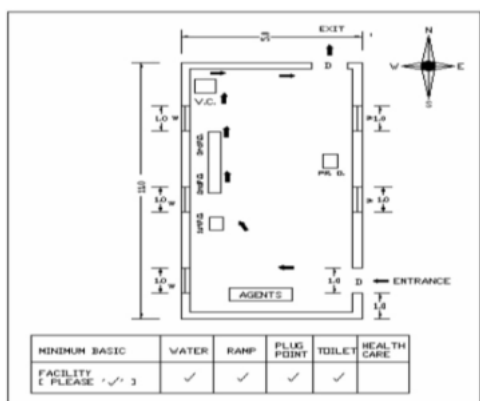

নির্বাচক নিবন্ধন আধিকারিকের স্বাক্ষর

Nazri Naksha

Google Map View

Polling Station Building Front View

Polling Station Front View

Cad View

Key MAP View

1 নাম : পাতুজান বিবি স্বামীর নাম: ফজলুল মন্ডল বাড়ির নং : n0077 বয়স : 71 লিঙ্গ : মহিলা	GNN1407600 ফটো উপলব্ধ	2 নাম : হালিম সাহা স্বামীর নাম: পোলেনু বেওয়া বাড়ির নং : n0028 বয়স : 29 লিঙ্গ : পুরুষ	UJM1614130 ফটো উপলব্ধ	3 নাম : সানোয়ারা বিবি স্বামীর নাম: আমজাদ বিশ্বাস বাড়ির নং : n0071 বয়স : 58 লিঙ্গ : মহিলা	GNN1409606 ফটো উপলব্ধ
4 নাম : আমজাদ বিশ্বাস পিতার নাম: মৃত হায়তুল্লা বিশ্বাস বাড়ির নং : n0071 বয়স : 55 লিঙ্গ : পুরুষ	GNN1408913 ফটো উপলব্ধ	5 নাম : মার্জিনা বিবি স্বামীর নাম: জিন্নাত বিশ্বাস বাড়ির নং : n0070 বয়স : 73 লিঙ্গ : মহিলা	GNN2021053 ফটো উপলব্ধ	6 নাম : সাহাজাহান বিশ্বাস পিতার নাম: আয়ুব বিশ্বাস বাড়ির নং : n0050 বয়স : 34 লিঙ্গ : পুরুষ	UJM1383447 ফটো উপলব্ধ
7 নাম : আলফিয়া বিবি স্বামীর নাম: আয়ুব বিশ্বাস বাড়ির নং : n0050 বয়স : 60 লিঙ্গ : মহিলা	GNN1408988 ফটো উপলব্ধ	8 নাম : নকুল শাহ পিতার নাম: বাবু শাহ বাড়ির নং : n0074 বয়স : 34 লিঙ্গ : পুরুষ	UJM1383249 ফটো উপলব্ধ	9 নাম : হাবিনুর বিবি স্বামীর নাম: আব্দুল রসিদ সেখ বাড়ির নং : n0044 বয়স : 40 লিঙ্গ : মহিলা	UJM1122787 ফটো উপলব্ধ
10 নাম : আবদুর রশিদ সেখ পিতার নাম: পচু সেখ বাড়ির নং : n0044 বয়স : 57 লিঙ্গ : পুরুষ	GNN1408186 ফটো উপলব্ধ	11 নাম : আসমত সেখ পিতার নাম: করিম সেখ বাড়ির নং : n0043 বয়স : 49 লিঙ্গ : পুরুষ	WB/10/061/069013 ফটো উপলব্ধ	12 নাম : নুরজাহান বিবি স্বামীর নাম: করিম সেখ বাড়ির নং : n0043 বয়স : 76 লিঙ্গ : মহিলা	GNN1409259 ফটো উপলব্ধ
13 নাম : মুরসিদুল আরফিন পিতার নাম: আফজাল হোসেন বাড়ির নং : n0011 বয়স : 35 লিঙ্গ : পুরুষ	UJM1383207 ফটো উপলব্ধ	14 নাম : অনিমা বিবি স্বামীর নাম: আফজাল হোসেন সেখ বাড়ির নং : n0011 বয়স : 59 লিঙ্গ : মহিলা	GNN2021293 ফটো উপলব্ধ	15 নাম : বিলকিস বিবি স্বামীর নাম: হাসানুরজামান বাড়ির নং : n0081 বয়স : 35 লিঙ্গ : মহিলা	UJM1124205 ফটো উপলব্ধ
16 নাম : তজিমদ্দিন সাহা পিতার নাম: আজিজ সাহা বাড়ির নং : n0081 বয়স : 62 লিঙ্গ : পুরুষ	GNN2310589 ফটো উপলব্ধ	17 নাম : জানেহার বেওয়া স্বামীর নাম: আজিজ সাহা বাড়ির নং : n0081 বয়স : 82 লিঙ্গ : মহিলা	GNN1566033 ফটো উপলব্ধ	18 নাম : উমরাতন বিবি স্বামীর নাম: রহিদুল সাহা বাড়ির নং : n0076 বয়স : 59 লিঙ্গ : মহিলা	GNN1407725 ফটো উপলব্ধ
19 নাম : নাসিরদ্দিন শাহ পিতার নাম: আমেরদ্দিন শাহা বাড়ির নং : n0075 বয়স : 36 লিঙ্গ : পুরুষ	UJM0413989 ফটো উপলব্ধ	20 নাম : আরেজান বিবি স্বামীর নাম: আমেরদ্দিন সাহা বাড়ির নং : n0075 বয়স : 89 লিঙ্গ : মহিলা	GNN1407709 ফটো উপলব্ধ	21 নাম : নূর ইসলাম মন্ডল পিতার নাম: খলিল মন্ডল বাড়ির নং : n0021 বয়স : 44 লিঙ্গ : পুরুষ	UJM1306711 ফটো উপলব্ধ
22 নাম : কাবাজান বিবি পিতার নাম: আঃ খালেক সেখ বাড়ির নং : n0021 বয়স : 56 লিঙ্গ : মহিলা	GNN1410166 ফটো উপলব্ধ	23 নাম : সারজিনা বিবি স্বামীর নাম: মহাবুল শাহ বাড়ির নং : n0053 বয়স : 34 লিঙ্গ : মহিলা	UJM1488626 ফটো উপলব্ধ	24 নাম : শান্তনা বিবি স্বামীর নাম: মাইনুল সাহা বাড়ির নং : n0053 বয়স : 41 লিঙ্গ : মহিলা	GNN2677912 ফটো উপলব্ধ
25 নাম : মহাবুল সাহা পিতার নাম: আলোকচাঁদ সাহা বাড়ির নং : n0053 বয়স : 42 লিঙ্গ : পুরুষ	GNN2310811 ফটো উপলব্ধ	26 নাম : মাবিয়া বিবি স্বামীর নাম: আলোকচাঁদ সাহা বাড়ির নং : n0053 বয়স : 74 লিঙ্গ : মহিলা	GNN1409218 ফটো উপলব্ধ	27 নাম : মইনুল সাহা পিতার নাম: আলোক চাঁদ সাহা বাড়ির নং : n0053 বয়স : 55 লিঙ্গ : পুরুষ	GNN1409416 ফটো উপলব্ধ
28 নাম : কুদ্দুস সেখ পিতার নাম: সাহাবুদ্দিন সেখ বাড়ির নং : n0032 বয়স : 30 লিঙ্গ : পুরুষ	UJM1687482 ফটো উপলব্ধ	29 নাম : ফতেজান খাতুন পিতার নাম: হেবাজুদ্দিন সেখ বাড়ির নং : n0032 বয়স : 69 লিঙ্গ : মহিলা	GNN2611812 ফটো উপলব্ধ	30 নাম : মিনুয়ারা বিবি স্বামীর নাম: আফজাল বিশ্বাস বাড়ির নং : n0013 বয়স : 61 লিঙ্গ : মহিলা	GNN2310878 ফটো উপলব্ধ