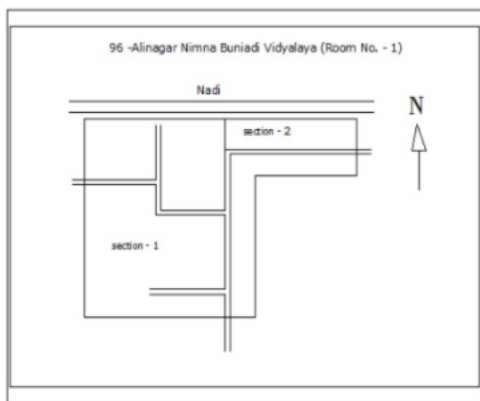

Nazri Naksha