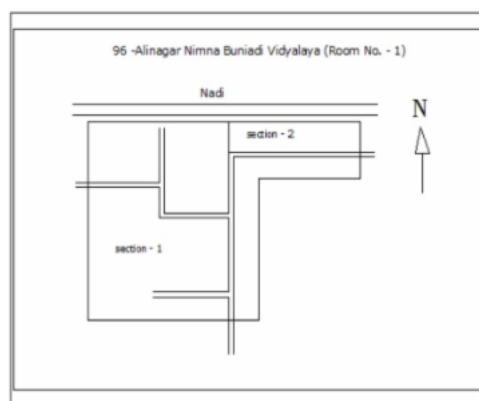

নির্বাচক নিবন্ধন আধিকারিকের স্বাক্ষর

Nazri Naksha

Google Map View

Polling Station Building Front View

Polling Station Front View

Cad View

Key MAP View

1 নাম : পাতুজান বিবি স্বামীর নাম: ফজলুল মন্ডল বাড়ির নং : n0077 বয়স : 71 লিঙ্গ : মহিলা	GNN1407600 ফটো উপলব্ধ	2 নাম : হালিম সাহা স্বামীর নাম: পোলেনু বেওয়া বাড়ির নং : n0028 বয়স : 29 লিঙ্গ : পুরুষ	UJM1614130 ফটো উপলব্ধ	3 নাম : সানোয়ারা বিবি স্বামীর নাম: আমজাদ বিশ্বাস বাড়ির নং : n0071 বয়স : 58 লিঙ্গ : মহিলা	GNN1409606 ফটো উপলব্ধ
4 নাম : আমজাদ বিশ্বাস পিতার নাম: মৃত হায়তুল্লা বিশ্বাস বাড়ির নং : n0071 বয়স : 55 লিঙ্গ : পুরুষ	GNN1408913 ফটো উপলব্ধ	5 নাম : মার্জিনা বিবি স্বামীর নাম: জিন্নাত বিশ্বাস বাড়ির নং : n0070 বয়স : 73 লিঙ্গ : মহিলা	GNN2021053 ফটো উপলব্ধ	6 নাম : সাহাজাহান বিশ্বাস পিতার নাম: আয়ুব বিশ্বাস বাড়ির নং : n0050 বয়স : 34 লিঙ্গ : পুরুষ	UJM1383447 ফটো উপলব্ধ
7 নাম : আলফিয়া বিবি স্বামীর নাম: আয়ুব বিশ্বাস বাড়ির নং : n0050 বয়স : 60 লিঙ্গ : মহিলা	GNN1408988 ফটো উপলব্ধ	8 নাম : নকুল শাহ পিতার নাম: বাবু শাহ বাড়ির নং : n0074 বয়স : 34 লিঙ্গ : পুরুষ	UJM1383249 ফটো উপলব্ধ	9 নাম : হাবিনুর বিবি স্বামীর নাম: আব্দুল রসিদ সেখ বাড়ির নং : n0044 বয়স : 40 লিঙ্গ : মহিলা	UJM1122787 ফটো উপলব্ধ
10 নাম : আবদুর রশিদ সেখ পিতার নাম: পচু সেখ বাড়ির নং : n0044 বয়স : 57 লিঙ্গ : পুরুষ	GNN1408186 ফটো উপলব্ধ	11 নাম : আসমত সেখ পিতার নাম: করিম সেখ বাড়ির নং : n0043 বয়স : 49 লিঙ্গ : পুরুষ	WB/10/061/069013 ফটো উপলব্ধ	12 নাম : নুরজাহান বিবি স্বামীর নাম: করিম সেখ বাড়ির নং : n0043 বয়স : 76 লিঙ্গ : মহিলা	GNN1409259 ফটো উপলব্ধ
13 নাম : মুরসিদুল আরফিন পিতার নাম: আফজাল হোসেন বাড়ির নং : n0011 বয়স : 35 লিঙ্গ : পুরুষ	UJM1383207 ফটো উপলব্ধ	14 নাম : অনিমা বিবি স্বামীর নাম: আফজাল হোসেন সেখ বাড়ির নং : n0011 বয়স : 59 লিঙ্গ : মহিলা	GNN2021293 ফটো উপলব্ধ	15 নাম : বিলকিস বিবি স্বামীর নাম: হাসানুরজামান বাড়ির নং : n0081 বয়স : 35 লিঙ্গ : মহিলা	UJM1124205 ফটো উপলব্ধ
16 নাম : তজিমদ্দিন সাহা পিতার নাম: আজিজ সাহা বাড়ির নং : n0081 বয়স : 62 লিঙ্গ : পুরুষ	GNN2310589 ফটো উপলব্ধ	17 নাম : জানেহার বেওয়া স্বামীর নাম: আজিজ সাহা বাড়ির নং : n0081 বয়স : 82 লিঙ্গ : মহিলা	GNN1566033 ফটো উপলব্ধ	18 নাম : উমরাতন বিবি স্বামীর নাম: রহিদুল সাহা বাড়ির নং : n0076 বয়স : 59 লিঙ্গ : মহিলা	GNN1407725 ফটো উপলব্ধ
19 নাম : নাসিরদ্দিন শাহ পিতার নাম: আমেরদ্দিন শাহা বাড়ির নং : n0075 বয়স : 36 লিঙ্গ : পুরুষ	UJM0413989 ফটো উপলব্ধ	20 নাম : আরেজান বিবি স্বামীর নাম: আমেরদ্দিন সাহা বাড়ির নং : n0075 বয়স : 89 লিঙ্গ : মহিলা	GNN1407709 ফটো উপলব্ধ	21 নাম : নূর ইসলাম মন্ডল পিতার নাম: খলিল মন্ডল বাড়ির নং : n0021 বয়স : 44 লিঙ্গ : পুরুষ	UJM1306711 ফটো উপলব্ধ
22 নাম : কাবাজান বিবি পিতার নাম: আঃ খালেক সেখ বাড়ির নং : n0021 বয়স : 56 লিঙ্গ : মহিলা	GNN1410166 ফটো উপলব্ধ	23 নাম : সারজিনা বিবি স্বামীর নাম: মহাবুল শাহ বাড়ির নং : n0053 বয়স : 34 লিঙ্গ : মহিলা	UJM1488626 ফটো উপলব্ধ	24 নাম : শান্তনা বিবি স্বামীর নাম: মাইনুল সাহা বাড়ির নং : n0053 বয়স : 41 লিঙ্গ : মহিলা	GNN2677912 ফটো উপলব্ধ
25 নাম : মহাবুল সাহা পিতার নাম: আলোকচাঁদ সাহা বাড়ির নং : n0053 বয়স : 42 লিঙ্গ : পুরুষ	GNN2310811 ফটো উপলব্ধ	26 নাম : মাবিয়া বিবি স্বামীর নাম: আলোকচাঁদ সাহা বাড়ির নং : n0053 বয়স : 74 লিঙ্গ : মহিলা	GNN1409218 ফটো উপলব্ধ	27 নাম : মইনুল সাহা পিতার নাম: আলোক চাঁদ সাহা বাড়ির নং : n0053 বয়স : 55 লিঙ্গ : পুরুষ	GNN1409416 ফটো উপলব্ধ
28 নাম : কুদ্দুস সেখ পিতার নাম: সাহাবুদ্দিন সেখ বাড়ির নং : n0032 বয়স : 30 লিঙ্গ : পুরুষ	UJM1687482 ফটো উপলব্ধ	29 নাম : ফতেজান খাতুন পিতার নাম: হেবাজুদ্দিন সেখ বাড়ির নং : n0032 বয়স : 69 লিঙ্গ : মহিলা	GNN2611812 ফটো উপলব্ধ	30 নাম : মিনুয়ারা বিবি স্বামীর নাম: আফজাল বিশ্বাস বাড়ির নং : n0013 বয়স : 61 লিঙ্গ : মহিলা	GNN2310878 ফটো উপলব্ধ