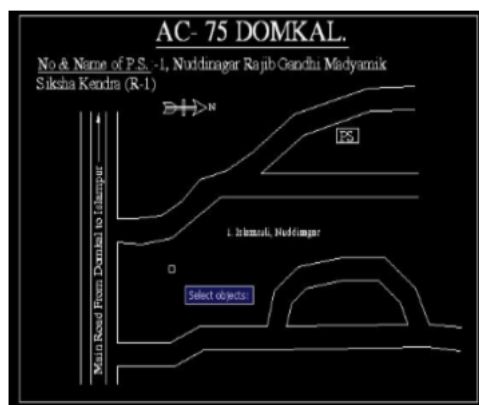

নির্বাচক নিবন্ধন আধিকারিকের স্বাক্ষর

Nazri Naksha

Google Map View

Polling Station Building Front View

Polling Station Front View

Cad View

Key MAP View

1 নাম : রিজিয়া বেওয়া স্বামীর নাম: আলিবকস সেখ বাড়ির নং : n0112 বয়স : 68 লিঙ্গ : মহিলা	WB/09/060/177352	ফটো উপলব্ধ	2 নাম : মোসাঃ রুবিয়া বিবি স্বামীর নাম: মাহাতাব সেখ বাড়ির নং : n0112 বয়স : 35 লিঙ্গ : মহিলা	ZQN1072834	ফটো উপলব্ধ	3 নাম : মোসাঃ রুবিয়া বিবি স্বামীর নাম: মিরাজুল ইসলাম বাড়ির নং : n0112 বয়স : 35 লিঙ্গ : মহিলা	ZQN1072826	ফটো উপলব্ধ
4 নাম : সেলিম সেখ পিতার নাম: আলিবকস সেখ বাড়ির নং : n0112 বয়স : 32 লিঙ্গ : পুরুষ	ZQN1449099	ফটো উপলব্ধ	5 নাম : মুজের আলি পিতার নাম: নুরমহম্মদ মণ্ডল বাড়ির নং : n0114 বয়স : 57 লিঙ্গ : পুরুষ	ZQN2821619	ফটো উপলব্ধ	6 নাম : পুরবিয়া বিবি স্বামীর নাম: মুজের আলী বাড়ির নং : n0114 বয়স : 49 লিঙ্গ : মহিলা	ZQN2128494	ফটো উপলব্ধ
7 নাম : রাফিকুল আলম পিতার নাম: রাজ্জাক আলি বাড়ির নং : n0071 বয়স : 30 লিঙ্গ : পুরুষ	ZQN1711530	ফটো উপলব্ধ	8 নাম : চন্দনা খাতুন স্বামীর নাম: হাফিজুর রহমান বাড়ির নং : n0071 বয়স : 31 লিঙ্গ : মহিলা	ZQN1449198	ফটো উপলব্ধ	9 নাম : নুরজাহান বিবি স্বামীর নাম: বারিক মণ্ডল বাড়ির নং : n0071 বয়স : 67 লিঙ্গ : মহিলা	ZQN2875565	ফটো উপলব্ধ
10 নাম : বেবি সাহানা জ খাতুন স্বামীর নাম: রাফিকুল আলম বাড়ির নং : এন00 বয়স : 24 লিঙ্গ : মহিলা	ZQN2775096	ফটো উপলব্ধ	11 নাম : জুবেদা বেওয়া স্বামীর নাম: তাজমহম্মদ সেখ বাড়ির নং : n0067 বয়স : 79 লিঙ্গ : মহিলা	ZQN2128437	ফটো উপলব্ধ	12 নাম : রুকিয়া বিবি স্বামীর নাম: সাইনুল ইসলাম বাড়ির নং : n0059 বয়স : 38 লিঙ্গ : মহিলা	MWR2656528	ফটো উপলব্ধ
13 নাম : সাইনুল ইসলাম পিতার নাম: আতর আলী বাড়ির নং : n0059 বয়স : 45 লিঙ্গ : পুরুষ	MWR1711035	ফটো উপলব্ধ	14 নাম : রহেদা বেওয়া স্বামীর নাম: আতর আলি সেখ বাড়ির নং : n0059 বয়স : 86 লিঙ্গ : মহিলা	WB/09/060/177266	ফটো উপলব্ধ	15 নাম : মহিদুল ইসলাম মায়ের নাম: হজরত সেখ বাড়ির নং : n0037 বয়স : 36 লিঙ্গ : পুরুষ	ZQN1072560	ফটো উপলব্ধ
16 নাম : সফিকুল ইসলাম মায়ের নাম: সাগরা বিবি বাড়ির নং : n0037 বয়স : 35 লিঙ্গ : পুরুষ	ZQN1072552	ফটো উপলব্ধ	17 নাম : সাগরা বিবি স্বামীর নাম: হজরত সেখ বাড়ির নং : n0037 বয়স : 56 লিঙ্গ : মহিলা	WB/09/060/177250	ফটো উপলব্ধ	18 নাম : সাবিনা বিবি স্বামীর নাম: হাপিজুল ইসলাম বাড়ির নং : n0031 বয়স : 30 লিঙ্গ : মহিলা	ZQN1574920	ফটো উপলব্ধ
19 নাম : হাপিজুল ইসলাম পিতার নাম: আলিমুদ্দিন সেখ বাড়ির নং : n0031 বয়স : 33 লিঙ্গ : পুরুষ	ZQN1448851	ফটো উপলব্ধ	20 নাম : মিরো বিবি স্বামীর নাম: হাসিবুল সেখ বাড়ির নং : n0031 বয়স : 36 লিঙ্গ : মহিলা	ZQN1072511	ফটো উপলব্ধ	21 নাম : হাসিবুল সেখ মায়ের নাম: সুমন্তান বেওয়া বাড়ির নং : n0031 বয়স : 39 লিঙ্গ : পুরুষ	MWR2656577	ফটো উপলব্ধ
22 নাম : সুরাফন বিবি স্বামীর নাম: জেহের আলী সেখ বাড়ির নং : n0187 বয়স : 64 লিঙ্গ : মহিলা	ZQN2627354	ফটো উপলব্ধ	23 নাম : রিজিয়া বিবি স্বামীর নাম: জব্বার সেখ বাড়ির নং : n0186 বয়স : 56 লিঙ্গ : মহিলা	WB/09/060/177391	ফটো উপলব্ধ	24 নাম : মোঃ হাসিবুল ইসলাম মায়ের নাম: আওয়া বেওয়া বাড়ির নং : n0165 বয়স : 30 লিঙ্গ : পুরুষ	ZQN1574631	ফটো উপলব্ধ
25 নাম : আওয়া বিবি স্বামীর নাম: জিন্নাত সেখ বাড়ির নং : n0165 বয়স : 52 লিঙ্গ : মহিলা	WB/09/060/177406	ফটো উপলব্ধ	26 নাম : সাগরা বিবি স্বামীর নাম: মারফত সেখ বাড়ির নং : n0104 বয়স : 35 লিঙ্গ : মহিলা	ZQN1072396	ফটো উপলব্ধ	27 নাম : মারফত সেখ পিতার নাম: আজিজ সেখ বাড়ির নং : n0104 বয়স : 43 লিঙ্গ : পুরুষ	MWR2434017	ফটো উপলব্ধ
28 নাম : জেসমিনা বিবি স্বামীর নাম: তরিকত সেখ বাড়ির নং : n0104 বয়স : 33 লিঙ্গ : মহিলা	ZQN1574987	ফটো উপলব্ধ	29 নাম : তরিকত সেখ মায়ের নাম: সোনাভান বেওয়া বাড়ির নং : n0104 বয়স : 45 লিঙ্গ : পুরুষ	MWR2434009	ফটো উপলব্ধ	30 নাম : সোনাভান বিবি স্বামীর নাম: আজিত সেখ বাড়ির নং : n0104 বয়স : 73 লিঙ্গ : মহিলা	WB/09/060/177399	ফটো উপলব্ধ