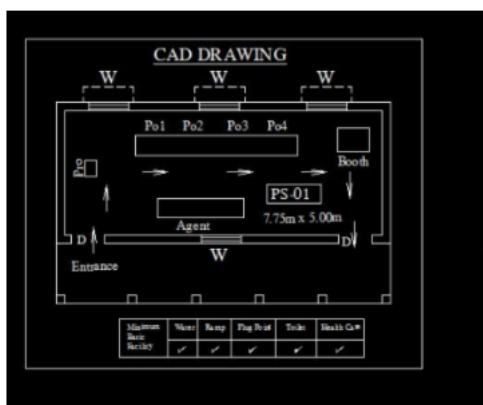

নির্বাচক নিবন্ধন আধিকারিকের স্বাক্ষর

Nazri Naksha

Google Map View

Polling Station Building Front View

Polling Station Front View

Cad View

Key MAP View

1 নাম : রিজিয়া বেওয়া স্বামীর নাম: আলিবকস সেখ বাড়ির নং : n0112 বয়স : 68 লিঙ্গ : মহিলা	WB/09/060/177352	ফটো উপলব্ধ	2 নাম : মোসাঃ রুবিয়া বিবি স্বামীর নাম: মাহাতাব সেখ বাড়ির নং : n0112 বয়স : 35 লিঙ্গ : মহিলা	ZQN1072834	ফটো উপলব্ধ	3 নাম : মোসাঃ রুবিয়া বিবি স্বামীর নাম: মিরাজুল ইসলাম বাড়ির নং : n0112 বয়স : 35 লিঙ্গ : মহিলা	ZQN1072826	ফটো উপলব্ধ
4 নাম : সেলিম সেখ পিতার নাম: আলিবকস সেখ বাড়ির নং : n0112 বয়স : 32 লিঙ্গ : পুরুষ	ZQN1449099	ফটো উপলব্ধ	5 নাম : মুজের আলি পিতার নাম: নুরমহম্মদ মণ্ডল বাড়ির নং : n0114 বয়স : 57 লিঙ্গ : পুরুষ	ZQN2821619	ফটো উপলব্ধ	6 নাম : পুরবিয়া বিবি স্বামীর নাম: মুজের আলী বাড়ির নং : n0114 বয়স : 49 লিঙ্গ : মহিলা	ZQN2128494	ফটো উপলব্ধ
7 নাম : রাফিকুল আলম পিতার নাম: রাজ্জাক আলি বাড়ির নং : n0071 বয়স : 30 লিঙ্গ : পুরুষ	ZQN1711530	ফটো উপলব্ধ	8 নাম : চন্দনা খাতুন স্বামীর নাম: হাফিজুর রহমান বাড়ির নং : n0071 বয়স : 31 লিঙ্গ : মহিলা	ZQN1449198	ফটো উপলব্ধ	9 নাম : নুরজাহান বিবি স্বামীর নাম: বারিক মণ্ডল বাড়ির নং : n0071 বয়স : 67 লিঙ্গ : মহিলা	ZQN2875565	ফটো উপলব্ধ
10 নাম : বেবি সাহানা জ খাতুন স্বামীর নাম: রাফিকুল আলম বাড়ির নং : এন00 বয়স : 24 লিঙ্গ : মহিলা	ZQN2775096	ফটো উপলব্ধ	11 নাম : জুবেদা বেওয়া স্বামীর নাম: তাজমহম্মদ সেখ বাড়ির নং : n0067 বয়স : 79 লিঙ্গ : মহিলা	ZQN2128437	ফটো উপলব্ধ	12 নাম : রুকিয়া বিবি স্বামীর নাম: সাইনুল ইসলাম বাড়ির নং : n0059 বয়স : 38 লিঙ্গ : মহিলা	MWR2656528	ফটো উপলব্ধ
13 নাম : সাইনুল ইসলাম পিতার নাম: আতর আলী বাড়ির নং : n0059 বয়স : 45 লিঙ্গ : পুরুষ	MWR1711035	ফটো উপলব্ধ	14 নাম : রহেদা বেওয়া স্বামীর নাম: আতর আলি সেখ বাড়ির নং : n0059 বয়স : 86 লিঙ্গ : মহিলা	WB/09/060/177266	ফটো উপলব্ধ	15 নাম : মহিদুল ইসলাম মায়ের নাম: হজরত সেখ বাড়ির নং : n0037 বয়স : 36 লিঙ্গ : পুরুষ	ZQN1072560	ফটো উপলব্ধ
16 নাম : সফিকুল ইসলাম মায়ের নাম: সাগরা বিবি বাড়ির নং : n0037 বয়স : 35 লিঙ্গ : পুরুষ	ZQN1072552	ফটো উপলব্ধ	17 নাম : সাগরা বিবি স্বামীর নাম: হজরত সেখ বাড়ির নং : n0037 বয়স : 56 লিঙ্গ : মহিলা	WB/09/060/177250	ফটো উপলব্ধ	18 নাম : সাবিনা বিবি স্বামীর নাম: হাপিজুল ইসলাম বাড়ির নং : n0031 বয়স : 30 লিঙ্গ : মহিলা	ZQN1574920	ফটো উপলব্ধ
19 নাম : হাপিজুল ইসলাম পিতার নাম: আলিমুদ্দিন সেখ বাড়ির নং : n0031 বয়স : 33 লিঙ্গ : পুরুষ	ZQN1448851	ফটো উপলব্ধ	20 নাম : মিরো বিবি স্বামীর নাম: হাসিবুল সেখ বাড়ির নং : n0031 বয়স : 36 লিঙ্গ : মহিলা	ZQN1072511	ফটো উপলব্ধ	21 নাম : হাসিবুল সেখ মায়ের নাম: সুমন্তান বেওয়া বাড়ির নং : n0031 বয়স : 39 লিঙ্গ : পুরুষ	MWR2656577	ফটো উপলব্ধ
22 নাম : সুরাফন বিবি স্বামীর নাম: জেহের আলী সেখ বাড়ির নং : n0187 বয়স : 64 লিঙ্গ : মহিলা	ZQN2627354	ফটো উপলব্ধ	23 নাম : রিজিয়া বিবি স্বামীর নাম: জব্বার সেখ বাড়ির নং : n0186 বয়স : 56 লিঙ্গ : মহিলা	WB/09/060/177391	ফটো উপলব্ধ	24 নাম : মোঃ হাসিবুল ইসলাম মায়ের নাম: আওয়া বেওয়া বাড়ির নং : n0165 বয়স : 30 লিঙ্গ : পুরুষ	ZQN1574631	ফটো উপলব্ধ
25 নাম : আওয়া বিবি স্বামীর নাম: জিন্নাত সেখ বাড়ির নং : n0165 বয়স : 52 লিঙ্গ : মহিলা	WB/09/060/177406	ফটো উপলব্ধ	26 নাম : সাগরা বিবি স্বামীর নাম: মারফত সেখ বাড়ির নং : n0104 বয়স : 35 লিঙ্গ : মহিলা	ZQN1072396	ফটো উপলব্ধ	27 নাম : মারফত সেখ পিতার নাম: আজিজ সেখ বাড়ির নং : n0104 বয়স : 43 লিঙ্গ : পুরুষ	MWR2434017	ফটো উপলব্ধ
28 নাম : জেসমিনা বিবি স্বামীর নাম: তরিকত সেখ বাড়ির নং : n0104 বয়স : 33 লিঙ্গ : মহিলা	ZQN1574987	ফটো উপলব্ধ	29 নাম : তরিকত সেখ মায়ের নাম: সোনাভান বেওয়া বাড়ির নং : n0104 বয়স : 45 লিঙ্গ : পুরুষ	MWR2434009	ফটো উপলব্ধ	30 নাম : সোনাভান বিবি স্বামীর নাম: আজিত সেখ বাড়ির নং : n0104 বয়স : 73 লিঙ্গ : মহিলা	WB/09/060/177399	ফটো উপলব্ধ