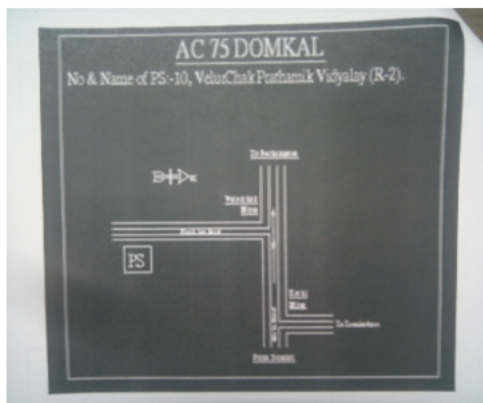

নির্বাচক নিবন্ধন আধিকারিকের স্বাক্ষর

Nazri Naksha

Google Map View

Polling Station Building Front View

Polling Station Front View

Cad View

Key MAP View

1 নাম : সরিফা বিবি স্বামীর নাম: ইম্মান মণ্ডল বাড়ির নং : n0035 বয়স : 44 লিঙ্গ : মহিলা	ZQN1269075 ফটো উপলব্ধ	2 নাম : রবিউল ইসলাম পিতার নাম: মুকাদ্দম মণ্ডল বাড়ির নং : n0035 বয়স : 31 লিঙ্গ : পুরুষ	ZQN1452937 ফটো উপলব্ধ	3 নাম : মাজরা খাতুন বিবি স্বামীর নাম: মুকাদ্দম মণ্ডল বাড়ির নং : n0035 বয়স : 52 লিঙ্গ : মহিলা	ZQN2199016 ফটো উপলব্ধ
4 নাম : হান্নান মণ্ডল পিতার নাম: করিম মণ্ডল বাড়ির নং : n0035 বয়স : 56 লিঙ্গ : পুরুষ	ZQN2829414 ফটো উপলব্ধ	5 নাম : শিরিনা স্বামীর নাম: করিম মণ্ডল বাড়ির নং : n0035 বয়স : 91 লিঙ্গ : মহিলা	WB/09/060/192537 ফটো উপলব্ধ	6 নাম : সাদ্দাদ আলম পিতার নাম: নজরুল ইসলাম বাড়ির নং : n0037 বয়স : 37 লিঙ্গ : পুরুষ	ZQN0034298 ফটো উপলব্ধ
7 নাম : নাজমা ফেরদৌস স্বামীর নাম: তৌহিদ আলম বাড়ির নং : n0037 বয়স : 33 লিঙ্গ : মহিলা	ZQN1353739 ফটো উপলব্ধ	8 নাম : তৌহিদ আলম পিতার নাম: নজরুল ইসলাম বাড়ির নং : n0037 বয়স : 46 লিঙ্গ : পুরুষ	MWR1545672 ফটো উপলব্ধ	9 নাম : মোসারফ হোসেন পিতার নাম: আসরাফুল ইসলাম বাড়ির নং : n0051 বয়স : 31 লিঙ্গ : পুরুষ	ZQN1452887 ফটো উপলব্ধ
10 নাম : কাওসার আলি পিতার নাম: আসরাফ আলি বাড়ির নং : n0051 বয়স : 31 লিঙ্গ : পুরুষ	ZQN1452879 ফটো উপলব্ধ	11 নাম : আসরাফুল ইসলাম পিতার নাম: আসরাফ ইসলাম বাড়ির নং : n0051 বয়স : 35 লিঙ্গ : পুরুষ	ZQN1027952 ফটো উপলব্ধ	12 নাম : মুঞ্জুরা বিবি স্বামীর নাম: আসরাফ মণ্ডল বাড়ির নং : n0051 বয়স : 66 লিঙ্গ : মহিলা	WB/09/060/192616 ফটো উপলব্ধ
13 নাম : সাবদুল রহমান মায়ের নাম: রিজিয়া বেওয়া বাড়ির নং : n0001 বয়স : 44 লিঙ্গ : পুরুষ	MWR2052256 ফটো উপলব্ধ	14 নাম : আদরা খাতুন মায়ের নাম: হাজরা বেওয়া বাড়ির নং : n0056 বয়স : 66 লিঙ্গ : মহিলা	WB/09/060/192769 ফটো উপলব্ধ	15 নাম : মিলন সেখ পিতার নাম: সুকুর আলী সেখ বাড়ির নং : n0016 বয়স : 34 লিঙ্গ : পুরুষ	ZQN1362342 ফটো উপলব্ধ
16 নাম : নাসিরুল ইসলাম পিতার নাম: সাজাহাল সরকার বাড়ির নং : n0053 বয়স : 34 লিঙ্গ : পুরুষ	ZQN1285972 ফটো উপলব্ধ	17 নাম : তারজুমা বিবি স্বামীর নাম: মুকুল মন্ডল বাড়ির নং : n0053 বয়স : 49 লিঙ্গ : মহিলা	MWR2280956 ফটো উপলব্ধ	18 নাম : বেণুয়ারা বিবি স্বামীর নাম: আসরাহুল মণ্ডল বাড়ির নং : n0053 বয়স : 34 লিঙ্গ : মহিলা	ZQN1269133 ফটো উপলব্ধ
19 নাম : আসরাহুল মণ্ডল পিতার নাম: আজাহার মণ্ডল বাড়ির নং : n0053 বয়স : 50 লিঙ্গ : পুরুষ	WB/09/060/192614 ফটো উপলব্ধ	20 নাম : মুকুল মন্ডল পিতার নাম: আজাহার মন্ডল বাড়ির নং : n0053 বয়স : 57 লিঙ্গ : পুরুষ	ZQN2232700 ফটো উপলব্ধ	21 নাম : সাবিনা বিবি স্বামীর নাম: হাপিজুল সেখ বাড়ির নং : n0090 বয়স : 38 লিঙ্গ : মহিলা	ZQN1578731 ফটো উপলব্ধ
22 নাম : উম্মে হাবিবা বিবি স্বামীর নাম: গোলাম গাউস বাড়ির নং : n0073 বয়স : 36 লিঙ্গ : মহিলা	ZQN1578673 ফটো উপলব্ধ	23 নাম : নাজমুন্নাহার স্বামীর নাম: নিরাজুল ইসলাম বাড়ির নং : n0073 বয়স : 40 লিঙ্গ : মহিলা	MWR2435196 ফটো উপলব্ধ	24 নাম : আসিকুল আলম বিশ্বাস পিতার নাম: আসাদুল ইসলাম বাড়ির নং : n0073 বয়স : 33 লিঙ্গ : পুরুষ	ZQN1285964 ফটো উপলব্ধ
25 নাম : কমেলা বিবি স্বামীর নাম: আবদুল মজিত বিশ্বাস বাড়ির নং : n0073 বয়স : 81 লিঙ্গ : মহিলা	WB/09/060/192003 ফটো উপলব্ধ	26 নাম : জাহিদ হোসেন পিতার নাম: রবিউল ইসলাম বাড়ির নং : n0007 বয়স : 29 লিঙ্গ : পুরুষ	ZQN1712975 ফটো উপলব্ধ	27 নাম : রফিকুল মণ্ডল পিতার নাম: বিল্লাল মণ্ডল বাড়ির নং : n0007 বয়স : 53 লিঙ্গ : পুরুষ	WB/09/060/192428 ফটো উপলব্ধ
28 নাম : আঃ মতিন মণ্ডল পিতার নাম: বিল্লাল মণ্ডল বাড়ির নং : n0007 বয়স : 71 লিঙ্গ : পুরুষ	WB/09/060/192424 ফটো উপলব্ধ	29 নাম : জিন্নাতন বিবি স্বামীর নাম: বিল্লাল মণ্ডল বাড়ির নং : n0007 বয়স : 86 লিঙ্গ : মহিলা	WB/09/060/192423 ফটো উপলব্ধ	30 নাম : সেলিনা খাতুন বিবি স্বামীর নাম: মোক্তার হোসেন মন্ডল বাড়ির নং : n0006 বয়স : 55 লিঙ্গ : মহিলা	WB/09/059/384048 ফটো উপলব্ধ