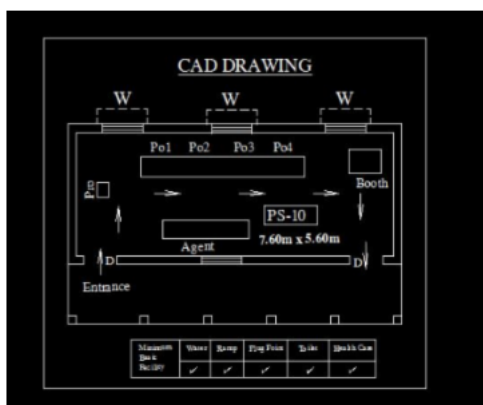

নির্বাচক নিবন্ধন আধিকারিকের স্বাক্ষর

Nazri Naksha

Google Map View

Polling Station Building Front View

Polling Station Front View

Cad View

Key MAP View

1 নাম : সরিফা বিবি স্বামীর নাম: ইম্মান মণ্ডল বাড়ির নং : n0035 বয়স : 44 লিঙ্গ : মহিলা	ZQN1269075 ফটো উপলব্ধ	2 নাম : রবিউল ইসলাম পিতার নাম: মুকাদ্দম মণ্ডল বাড়ির নং : n0035 বয়স : 31 লিঙ্গ : পুরুষ	ZQN1452937 ফটো উপলব্ধ	3 নাম : মাজরা খাতুন বিবি স্বামীর নাম: মুকাদ্দম মণ্ডল বাড়ির নং : n0035 বয়স : 52 লিঙ্গ : মহিলা	ZQN2199016 ফটো উপলব্ধ
4 নাম : হান্নান মণ্ডল পিতার নাম: করিম মণ্ডল বাড়ির নং : n0035 বয়স : 56 লিঙ্গ : পুরুষ	ZQN2829414 ফটো উপলব্ধ	5 নাম : শিরিনা স্বামীর নাম: করিম মণ্ডল বাড়ির নং : n0035 বয়স : 91 লিঙ্গ : মহিলা	WB/09/060/192537 ফটো উপলব্ধ	6 নাম : সাদ্দাদ আলম পিতার নাম: নজরুল ইসলাম বাড়ির নং : n0037 বয়স : 37 লিঙ্গ : পুরুষ	ZQN0034298 ফটো উপলব্ধ
7 নাম : নাজমা ফেরদৌস স্বামীর নাম: তৌহিদ আলম বাড়ির নং : n0037 বয়স : 33 লিঙ্গ : মহিলা	ZQN1353739 ফটো উপলব্ধ	8 নাম : তৌহিদ আলম পিতার নাম: নজরুল ইসলাম বাড়ির নং : n0037 বয়স : 46 লিঙ্গ : পুরুষ	MWR1545672 ফটো উপলব্ধ	9 নাম : মোসারফ হোসেন পিতার নাম: আসরাফুল ইসলাম বাড়ির নং : n0051 বয়স : 31 লিঙ্গ : পুরুষ	ZQN1452887 ফটো উপলব্ধ
10 নাম : কাওসার আলি পিতার নাম: আসরাফ আলি বাড়ির নং : n0051 বয়স : 31 লিঙ্গ : পুরুষ	ZQN1452879 ফটো উপলব্ধ	11 নাম : আসরাফুল ইসলাম পিতার নাম: আসরাফ ইসলাম বাড়ির নং : n0051 বয়স : 35 লিঙ্গ : পুরুষ	ZQN1027952 ফটো উপলব্ধ	12 নাম : মুঞ্জুরা বিবি স্বামীর নাম: আসরাফ মণ্ডল বাড়ির নং : n0051 বয়স : 66 লিঙ্গ : মহিলা	WB/09/060/192616 ফটো উপলব্ধ
13 নাম : সাবদুল রহমান মায়ের নাম: রিজিয়া বেওয়া বাড়ির নং : n0001 বয়স : 44 লিঙ্গ : পুরুষ	MWR2052256 ফটো উপলব্ধ	14 নাম : আদরা খাতুন মায়ের নাম: হাজরা বেওয়া বাড়ির নং : n0056 বয়স : 66 লিঙ্গ : মহিলা	WB/09/060/192769 ফটো উপলব্ধ	15 নাম : মিলন সেখ পিতার নাম: সুকুর আলী সেখ বাড়ির নং : n0016 বয়স : 34 লিঙ্গ : পুরুষ	ZQN1362342 ফটো উপলব্ধ
16 নাম : নাসিরুল ইসলাম পিতার নাম: সাজাহাল সরকার বাড়ির নং : n0053 বয়স : 34 লিঙ্গ : পুরুষ	ZQN1285972 ফটো উপলব্ধ	17 নাম : তারজুমা বিবি স্বামীর নাম: মুকুল মন্ডল বাড়ির নং : n0053 বয়স : 49 লিঙ্গ : মহিলা	MWR2280956 ফটো উপলব্ধ	18 নাম : বেণুয়ারা বিবি স্বামীর নাম: আসরাহুল মণ্ডল বাড়ির নং : n0053 বয়স : 34 লিঙ্গ : মহিলা	ZQN1269133 ফটো উপলব্ধ
19 নাম : আসরাহুল মণ্ডল পিতার নাম: আজাহার মণ্ডল বাড়ির নং : n0053 বয়স : 50 লিঙ্গ : পুরুষ	WB/09/060/192614 ফটো উপলব্ধ	20 নাম : মুকুল মন্ডল পিতার নাম: আজাহার মন্ডল বাড়ির নং : n0053 বয়স : 57 লিঙ্গ : পুরুষ	ZQN2232700 ফটো উপলব্ধ	21 নাম : সাবিনা বিবি স্বামীর নাম: হাপিজুল সেখ বাড়ির নং : n0090 বয়স : 38 লিঙ্গ : মহিলা	ZQN1578731 ফটো উপলব্ধ
22 নাম : উম্মে হাবিবা বিবি স্বামীর নাম: গোলাম গাউস বাড়ির নং : n0073 বয়স : 36 লিঙ্গ : মহিলা	ZQN1578673 ফটো উপলব্ধ	23 নাম : নাজমুন্নাহার স্বামীর নাম: নিরাজুল ইসলাম বাড়ির নং : n0073 বয়স : 40 লিঙ্গ : মহিলা	MWR2435196 ফটো উপলব্ধ	24 নাম : আসিকুল আলম বিশ্বাস পিতার নাম: আসাদুল ইসলাম বাড়ির নং : n0073 বয়স : 33 লিঙ্গ : পুরুষ	ZQN1285964 ফটো উপলব্ধ
25 নাম : কমেলা বিবি স্বামীর নাম: আবদুল মজিত বিশ্বাস বাড়ির নং : n0073 বয়স : 81 লিঙ্গ : মহিলা	WB/09/060/192003 ফটো উপলব্ধ	26 নাম : জাহিদ হোসেন পিতার নাম: রবিউল ইসলাম বাড়ির নং : n0007 বয়স : 29 লিঙ্গ : পুরুষ	ZQN1712975 ফটো উপলব্ধ	27 নাম : রফিকুল মণ্ডল পিতার নাম: বিল্লাল মণ্ডল বাড়ির নং : n0007 বয়স : 53 লিঙ্গ : পুরুষ	WB/09/060/192428 ফটো উপলব্ধ
28 নাম : আঃ মতিন মণ্ডল পিতার নাম: বিল্লাল মণ্ডল বাড়ির নং : n0007 বয়স : 71 লিঙ্গ : পুরুষ	WB/09/060/192424 ফটো উপলব্ধ	29 নাম : জিন্নাতন বিবি স্বামীর নাম: বিল্লাল মণ্ডল বাড়ির নং : n0007 বয়স : 86 লিঙ্গ : মহিলা	WB/09/060/192423 ফটো উপলব্ধ	30 নাম : সেলিনা খাতুন বিবি স্বামীর নাম: মোক্তার হোসেন মন্ডল বাড়ির নং : n0006 বয়স : 55 লিঙ্গ : মহিলা	WB/09/059/384048 ফটো উপলব্ধ