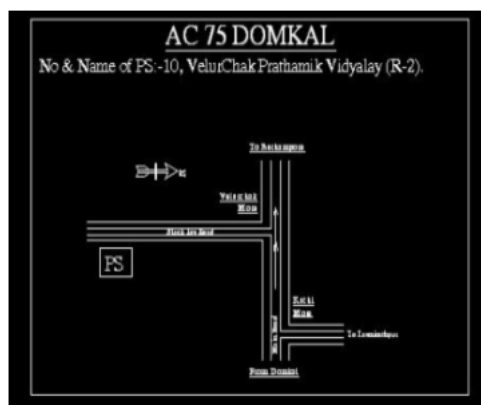

নির্বাচক নিবন্ধন আধিকারিকের স্বাক্ষর

Nazri Naksha

Google Map View

Polling Station Building Front View

Polling Station Front View

Cad View

Key MAP View

1 নাম : সরিফা বিবি স্বামীর নাম: ইম্মান মণ্ডল বাড়ির নং : n0035 বয়স : 44 লিঙ্গ : মহিলা	ZQN1269075 ফটো উপলব্ধ	2 নাম : রবিউল ইসলাম পিতার নাম: মুকাদ্দম মণ্ডল বাড়ির নং : n0035 বয়স : 31 লিঙ্গ : পুরুষ	ZQN1452937 ফটো উপলব্ধ	3 নাম : মাজরা খাতুন বিবি স্বামীর নাম: মুকাদ্দম মণ্ডল বাড়ির নং : n0035 বয়স : 52 লিঙ্গ : মহিলা	ZQN2199016 ফটো উপলব্ধ
4 নাম : হান্নান মণ্ডল পিতার নাম: করিম মণ্ডল বাড়ির নং : n0035 বয়স : 56 লিঙ্গ : পুরুষ	ZQN2829414 ফটো উপলব্ধ	5 নাম : শিরিনা স্বামীর নাম: করিম মণ্ডল বাড়ির নং : n0035 বয়স : 91 লিঙ্গ : মহিলা	WB/09/060/192537 ফটো উপলব্ধ	6 নাম : সাদ্দাদ আলম পিতার নাম: নজরুল ইসলাম বাড়ির নং : n0037 বয়স : 37 লিঙ্গ : পুরুষ	ZQN0034298 ফটো উপলব্ধ
7 নাম : নাজমা ফেরদৌস স্বামীর নাম: তৌহিদ আলম বাড়ির নং : n0037 বয়স : 33 লিঙ্গ : মহিলা	ZQN1353739 ফটো উপলব্ধ	8 নাম : তৌহিদ আলম পিতার নাম: নজরুল ইসলাম বাড়ির নং : n0037 বয়স : 46 লিঙ্গ : পুরুষ	MWR1545672 ফটো উপলব্ধ	9 নাম : মোসারফ হোসেন পিতার নাম: আসরাফুল ইসলাম বাড়ির নং : n0051 বয়স : 31 লিঙ্গ : পুরুষ	ZQN1452887 ফটো উপলব্ধ
10 নাম : কাওসার আলি পিতার নাম: আসরাফ আলি বাড়ির নং : n0051 বয়স : 31 লিঙ্গ : পুরুষ	ZQN1452879 ফটো উপলব্ধ	11 নাম : আসরাফুল ইসলাম পিতার নাম: আসরাফ ইসলাম বাড়ির নং : n0051 বয়স : 35 লিঙ্গ : পুরুষ	ZQN1027952 ফটো উপলব্ধ	12 নাম : মুঞ্জুরা বিবি স্বামীর নাম: আসরাফ মণ্ডল বাড়ির নং : n0051 বয়স : 66 লিঙ্গ : মহিলা	WB/09/060/192616 ফটো উপলব্ধ
13 নাম : সাবদুল রহমান মায়ের নাম: রিজিয়া বেওয়া বাড়ির নং : n0001 বয়স : 44 লিঙ্গ : পুরুষ	MWR2052256 ফটো উপলব্ধ	14 নাম : আদরা খাতুন মায়ের নাম: হাজরা বেওয়া বাড়ির নং : n0056 বয়স : 66 লিঙ্গ : মহিলা	WB/09/060/192769 ফটো উপলব্ধ	15 নাম : মিলন সেখ পিতার নাম: সুকুর আলী সেখ বাড়ির নং : n0016 বয়স : 34 লিঙ্গ : পুরুষ	ZQN1362342 ফটো উপলব্ধ
16 নাম : নাসিরুল ইসলাম পিতার নাম: সাজাহাল সরকার বাড়ির নং : n0053 বয়স : 34 লিঙ্গ : পুরুষ	ZQN1285972 ফটো উপলব্ধ	17 নাম : তারজুমা বিবি স্বামীর নাম: মুকুল মন্ডল বাড়ির নং : n0053 বয়স : 49 লিঙ্গ : মহিলা	MWR2280956 ফটো উপলব্ধ	18 নাম : বেণুয়ারা বিবি স্বামীর নাম: আসরাহুল মণ্ডল বাড়ির নং : n0053 বয়স : 34 লিঙ্গ : মহিলা	ZQN1269133 ফটো উপলব্ধ
19 নাম : আসরাহুল মণ্ডল পিতার নাম: আজাহার মণ্ডল বাড়ির নং : n0053 বয়স : 50 লিঙ্গ : পুরুষ	WB/09/060/192614 ফটো উপলব্ধ	20 নাম : মুকুল মন্ডল পিতার নাম: আজাহার মন্ডল বাড়ির নং : n0053 বয়স : 57 লিঙ্গ : পুরুষ	ZQN2232700 ফটো উপলব্ধ	21 নাম : সাবিনা বিবি স্বামীর নাম: হাপিজুল সেখ বাড়ির নং : n0090 বয়স : 38 লিঙ্গ : মহিলা	ZQN1578731 ফটো উপলব্ধ
22 নাম : উম্মে হাবিবা বিবি স্বামীর নাম: গোলাম গাউস বাড়ির নং : n0073 বয়স : 36 লিঙ্গ : মহিলা	ZQN1578673 ফটো উপলব্ধ	23 নাম : নাজমুন্নাহার স্বামীর নাম: নিরাজুল ইসলাম বাড়ির নং : n0073 বয়স : 40 লিঙ্গ : মহিলা	MWR2435196 ফটো উপলব্ধ	24 নাম : আসিকুল আলম বিশ্বাস পিতার নাম: আসাদুল ইসলাম বাড়ির নং : n0073 বয়স : 33 লিঙ্গ : পুরুষ	ZQN1285964 ফটো উপলব্ধ
25 নাম : কমেলা বিবি স্বামীর নাম: আবদুল মজিত বিশ্বাস বাড়ির নং : n0073 বয়স : 81 লিঙ্গ : মহিলা	WB/09/060/192003 ফটো উপলব্ধ	26 নাম : জাহিদ হোসেন পিতার নাম: রবিউল ইসলাম বাড়ির নং : n0007 বয়স : 29 লিঙ্গ : পুরুষ	ZQN1712975 ফটো উপলব্ধ	27 নাম : রফিকুল মণ্ডল পিতার নাম: বিল্লাল মণ্ডল বাড়ির নং : n0007 বয়স : 53 লিঙ্গ : পুরুষ	WB/09/060/192428 ফটো উপলব্ধ
28 নাম : আঃ মতিন মণ্ডল পিতার নাম: বিল্লাল মণ্ডল বাড়ির নং : n0007 বয়স : 71 লিঙ্গ : পুরুষ	WB/09/060/192424 ফটো উপলব্ধ	29 নাম : জিন্নাতন বিবি স্বামীর নাম: বিল্লাল মণ্ডল বাড়ির নং : n0007 বয়স : 86 লিঙ্গ : মহিলা	WB/09/060/192423 ফটো উপলব্ধ	30 নাম : সেলিনা খাতুন বিবি স্বামীর নাম: মোক্তার হোসেন মন্ডল বাড়ির নং : n0006 বয়স : 55 লিঙ্গ : মহিলা	WB/09/059/384048 ফটো উপলব্ধ