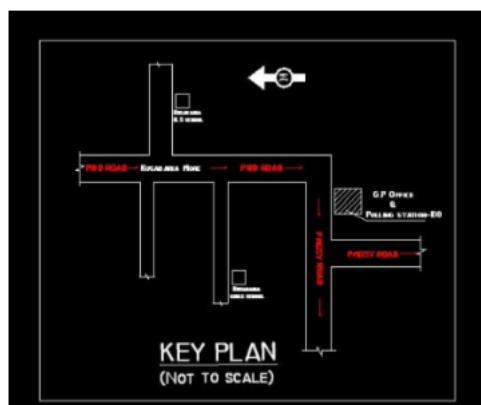

নির্বাচক নিবন্ধন আধিকারিকের স্বাক্ষর

Nazri Naksha

Google Map View

Polling Station Building Front View

Polling Station Front View

Cad View

Key MAP View

1 নাম : অন্তরা খাতুন স্বামীর নাম: রবিউল হক বাড়ির নং : n0028 বয়স : 30 লিঙ্গ : মহিলা	ZQN1808146	ফটো উপলব্ধ	2 নাম : মুক্তিআরা খাতুন বিবি স্বামীর নাম: লজিম বিশ্বাস বাড়ির নং : n0003 বয়স : 33 লিঙ্গ : মহিলা	ZQN1808138	ফটো উপলব্ধ	3 নাম : সাহিনুর হোসেন পিতার নাম: সমসের আলি মন্ডল বাড়ির নং : n0057 বয়স : 29 লিঙ্গ : পুরুষ	ZQN1808104	ফটো উপলব্ধ
4 নাম : নারগিস বিবি স্বামীর নাম: কবিরুল ইসলাম বাড়ির নং : n0020 বয়স : 33 লিঙ্গ : মহিলা	ZQN1808096	ফটো উপলব্ধ	5 নাম : সারজিনা খাতুন (বিবি) স্বামীর নাম: সাহাবুদ্দিন বিশ্বাস বাড়ির নং : n0024 বয়স : 28 লিঙ্গ : মহিলা	ZQN1808088	ফটো উপলব্ধ	6 নাম : মাসাদুল হক পিতার নাম: আইবুদ্দিন মণ্ডল বাড়ির নং : n0072 বয়স : 32 লিঙ্গ : পুরুষ	ZQN1808070	ফটো উপলব্ধ
7 নাম : রফিকুল ইসলাম পিতার নাম: আলমগীর সেখ বাড়ির নং : n0024 বয়স : 29 লিঙ্গ : পুরুষ	ZQN1807973	ফটো উপলব্ধ	8 নাম : মেরিনা খাতুন স্বামীর নাম: সোহেল রানা বাড়ির নং : n0065 বয়স : 28 লিঙ্গ : মহিলা	ZQN1808021	ফটো উপলব্ধ	9 নাম : মেরজুল হক মণ্ডল পিতার নাম: আলহামদু মণ্ডল বাড়ির নং : n0001 বয়স : 41 লিঙ্গ : পুরুষ	WB/09/060/582011	ফটো উপলব্ধ
10 নাম : রুপসা খাতুন স্বামীর নাম: সাহিন সেখ বাড়ির নং : n0055 বয়স : 28 লিঙ্গ : মহিলা	ZQN1945468	ফটো উপলব্ধ	11 নাম : নুর খাতুন বেওয়া স্বামীর নাম: আব্দুল বাড়ির নং : n0007 বয়স : 81 লিঙ্গ : মহিলা	WB/09/060/582307	ফটো উপলব্ধ	12 নাম : দাউদ হোসেন সেখ পিতার নাম: আব্দুল সেখ বাড়ির নং : n0007 বয়স : 56 লিঙ্গ : পুরুষ	WB/09/060/582308	ফটো উপলব্ধ
13 নাম : সোহেল রানা পিতার নাম: রুদ্দুস মণ্ডল বাড়ির নং : n0015 বয়স : 27 লিঙ্গ : পুরুষ	ZQN1899202	ফটো উপলব্ধ	14 নাম : আব্দুস সালাম মণ্ডল পিতার নাম: আব্দুস সাত্তার মণ্ডল বাড়ির নং : n0022 বয়স : 60 লিঙ্গ : পুরুষ	MWR1647015	ফটো উপলব্ধ	15 নাম : সাজাহান আলী পিতার নাম: আকসেদ মণ্ডল বাড়ির নং : n0020 বয়স : 32 লিঙ্গ : পুরুষ	ZQN1383546	ফটো উপলব্ধ
16 নাম : সেরিনা খাতুন বিবি স্বামীর নাম: সফিকুল ইসলাম মণ্ডল বাড়ির নং : n0020 বয়স : 34 লিঙ্গ : মহিলা	ZQN1134535	ফটো উপলব্ধ	17 নাম : সাদেকা বিবি স্বামীর নাম: সরিফুল ইসলাম মণ্ডল বাড়ির নং : n0020 বয়স : 47 লিঙ্গ : মহিলা	MWR1699404	ফটো উপলব্ধ	18 নাম : সরিফুল ইসলাম মণ্ডল পিতার নাম: মালেক মণ্ডল বাড়ির নং : n0020 বয়স : 56 লিঙ্গ : পুরুষ	WB/09/060/582061	ফটো উপলব্ধ
19 নাম : লজিনা বিবি স্বামীর নাম: আকছাদ মণ্ডল বাড়ির নং : n0020 বয়স : 53 লিঙ্গ : মহিলা	WB/09/060/582060	ফটো উপলব্ধ	20 নাম : আকছাদ মণ্ডল পিতার নাম: মালেক মণ্ডল বাড়ির নং : n0020 বয়স : 61 লিঙ্গ : পুরুষ	WB/09/060/582059	ফটো উপলব্ধ	21 নাম : জামসেদা বিবি স্বামীর নাম: মালেক মণ্ডল বাড়ির নং : n0020 বয়স : 81 লিঙ্গ : মহিলা	WB/09/060/582056	ফটো উপলব্ধ
22 নাম : মিজানুল ইসলাম পিতার নাম: আব্দুল মজিদ মণ্ডল বাড়ির নং : n0019 বয়স : 43 লিঙ্গ : পুরুষ	MWR1644467	ফটো উপলব্ধ	23 নাম : কোহিনুর খাতুন স্বামীর নাম: আব্দুল মজিদ মণ্ডল বাড়ির নং : n0019 বয়স : 76 লিঙ্গ : মহিলা	WB/09/060/582066	ফটো উপলব্ধ	24 নাম : ছামেলা বিবি স্বামীর নাম: কমর আনি মণ্ডল বাড়ির নং : n0014 বয়স : 45 লিঙ্গ : মহিলা	MWR1645316	ফটো উপলব্ধ
25 নাম : নুজেরা বিবি মন্ডল স্বামীর নাম: উমার আলি মন্ডল বাড়ির নং : n0014 বয়স : 47 লিঙ্গ : মহিলা	MWR2388825	ফটো উপলব্ধ	26 নাম : কমর আলি মণ্ডল পিতার নাম: ইস্রাফিল মণ্ডল বাড়ির নং : n0014 বয়স : 49 লিঙ্গ : পুরুষ	WB/09/060/582046	ফটো উপলব্ধ	27 নাম : উমার আলি মন্ডল পিতার নাম: ইস্রাফিল মণ্ডল বাড়ির নং : n0014 বয়স : 52 লিঙ্গ : পুরুষ	ZQN2266518	ফটো উপলব্ধ
28 নাম : মারজিয়া বিবি স্বামীর নাম: ইস্রাফিল বাড়ির নং : n0014 বয়স : 61 লিঙ্গ : মহিলা	WB/09/060/582043	ফটো উপলব্ধ	29 নাম : মুস্তাফা বিশ্বাস পিতার নাম: বাক্কার বিশ্বাস বাড়ির নং : n0036 বয়স : 56 লিঙ্গ : পুরুষ	WB/09/060/582290	ফটো উপলব্ধ	30 নাম : বিপ্লব মণ্ডল পিতার নাম: খোকন মণ্ডল বাড়ির নং : n0070 বয়স : 29 লিঙ্গ : পুরুষ	ZQN1733088	ফটো উপলব্ধ