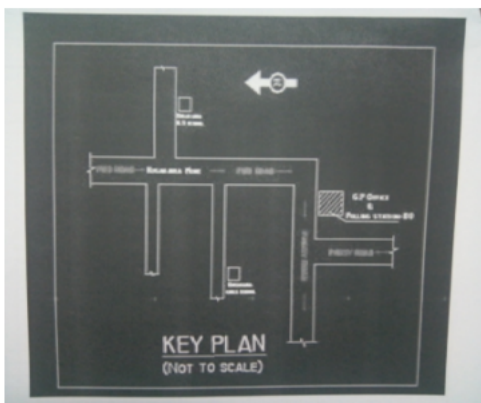

নির্বাচক নিবন্ধন আধিকারিকের স্বাক্ষর

Nazri Naksha

Google Map View

Polling Station Building Front View

Polling Station Front View

Cad View

Key MAP View

1 নাম : অন্তরা খাতুন স্বামীর নাম: রবিউল হক বাড়ির নং : n0028 বয়স : 30 লিঙ্গ : মহিলা	ZQN1808146	ফটো উপলব্ধ	2 নাম : মুক্তিআরা খাতুন বিবি স্বামীর নাম: লজিম বিশ্বাস বাড়ির নং : n0003 বয়স : 33 লিঙ্গ : মহিলা	ZQN1808138	ফটো উপলব্ধ	3 নাম : সাহিনুর হোসেন পিতার নাম: সমসের আলি মন্ডল বাড়ির নং : n0057 বয়স : 29 লিঙ্গ : পুরুষ	ZQN1808104	ফটো উপলব্ধ
4 নাম : নারগিস বিবি স্বামীর নাম: কবিরুল ইসলাম বাড়ির নং : n0020 বয়স : 33 লিঙ্গ : মহিলা	ZQN1808096	ফটো উপলব্ধ	5 নাম : সারজিনা খাতুন (বিবি) স্বামীর নাম: সাহাবুদ্দিন বিশ্বাস বাড়ির নং : n0024 বয়স : 28 লিঙ্গ : মহিলা	ZQN1808088	ফটো উপলব্ধ	6 নাম : মাসাদুল হক পিতার নাম: আইবুদ্দিন মণ্ডল বাড়ির নং : n0072 বয়স : 32 লিঙ্গ : পুরুষ	ZQN1808070	ফটো উপলব্ধ
7 নাম : রফিকুল ইসলাম পিতার নাম: আলমগীর সেখ বাড়ির নং : n0024 বয়স : 29 লিঙ্গ : পুরুষ	ZQN1807973	ফটো উপলব্ধ	8 নাম : মেরিনা খাতুন স্বামীর নাম: সোহেল রানা বাড়ির নং : n0065 বয়স : 28 লিঙ্গ : মহিলা	ZQN1808021	ফটো উপলব্ধ	9 নাম : মেরজুল হক মণ্ডল পিতার নাম: আলহামদু মণ্ডল বাড়ির নং : n0001 বয়স : 41 লিঙ্গ : পুরুষ	WB/09/060/582011	ফটো উপলব্ধ
10 নাম : রুপসা খাতুন স্বামীর নাম: সাহিন সেখ বাড়ির নং : n0055 বয়স : 28 লিঙ্গ : মহিলা	ZQN1945468	ফটো উপলব্ধ	11 নাম : নুর খাতুন বেওয়া স্বামীর নাম: আব্দুল বাড়ির নং : n0007 বয়স : 81 লিঙ্গ : মহিলা	WB/09/060/582307	ফটো উপলব্ধ	12 নাম : দাউদ হোসেন সেখ পিতার নাম: আব্দুল সেখ বাড়ির নং : n0007 বয়স : 56 লিঙ্গ : পুরুষ	WB/09/060/582308	ফটো উপলব্ধ
13 নাম : সোহেল রানা পিতার নাম: রুদ্দুস মণ্ডল বাড়ির নং : n0015 বয়স : 27 লিঙ্গ : পুরুষ	ZQN1899202	ফটো উপলব্ধ	14 নাম : আব্দুস সালাম মণ্ডল পিতার নাম: আব্দুস সাত্তার মণ্ডল বাড়ির নং : n0022 বয়স : 60 লিঙ্গ : পুরুষ	MWR1647015	ফটো উপলব্ধ	15 নাম : সাজাহান আলী পিতার নাম: আকসেদ মণ্ডল বাড়ির নং : n0020 বয়স : 32 লিঙ্গ : পুরুষ	ZQN1383546	ফটো উপলব্ধ
16 নাম : সেরিনা খাতুন বিবি স্বামীর নাম: সফিকুল ইসলাম মণ্ডল বাড়ির নং : n0020 বয়স : 34 লিঙ্গ : মহিলা	ZQN1134535	ফটো উপলব্ধ	17 নাম : সাদেকা বিবি স্বামীর নাম: সরিফুল ইসলাম মণ্ডল বাড়ির নং : n0020 বয়স : 47 লিঙ্গ : মহিলা	MWR1699404	ফটো উপলব্ধ	18 নাম : সরিফুল ইসলাম মণ্ডল পিতার নাম: মালেক মণ্ডল বাড়ির নং : n0020 বয়স : 56 লিঙ্গ : পুরুষ	WB/09/060/582061	ফটো উপলব্ধ
19 নাম : লজিনা বিবি স্বামীর নাম: আকছাদ মণ্ডল বাড়ির নং : n0020 বয়স : 53 লিঙ্গ : মহিলা	WB/09/060/582060	ফটো উপলব্ধ	20 নাম : আকছাদ মণ্ডল পিতার নাম: মালেক মণ্ডল বাড়ির নং : n0020 বয়স : 61 লিঙ্গ : পুরুষ	WB/09/060/582059	ফটো উপলব্ধ	21 নাম : জামসেদা বিবি স্বামীর নাম: মালেক মণ্ডল বাড়ির নং : n0020 বয়স : 81 লিঙ্গ : মহিলা	WB/09/060/582056	ফটো উপলব্ধ
22 নাম : মিজানুল ইসলাম পিতার নাম: আব্দুল মজিদ মণ্ডল বাড়ির নং : n0019 বয়স : 43 লিঙ্গ : পুরুষ	MWR1644467	ফটো উপলব্ধ	23 নাম : কোহিনুর খাতুন স্বামীর নাম: আব্দুল মজিদ মণ্ডল বাড়ির নং : n0019 বয়স : 76 লিঙ্গ : মহিলা	WB/09/060/582066	ফটো উপলব্ধ	24 নাম : ছামেলা বিবি স্বামীর নাম: কমর আনি মণ্ডল বাড়ির নং : n0014 বয়স : 45 লিঙ্গ : মহিলা	MWR1645316	ফটো উপলব্ধ
25 নাম : নুজেরা বিবি মন্ডল স্বামীর নাম: উমার আলি মন্ডল বাড়ির নং : n0014 বয়স : 47 লিঙ্গ : মহিলা	MWR2388825	ফটো উপলব্ধ	26 নাম : কমর আলি মণ্ডল পিতার নাম: ইস্রাফিল মণ্ডল বাড়ির নং : n0014 বয়স : 49 লিঙ্গ : পুরুষ	WB/09/060/582046	ফটো উপলব্ধ	27 নাম : উমার আলি মন্ডল পিতার নাম: ইস্রাফিল মণ্ডল বাড়ির নং : n0014 বয়স : 52 লিঙ্গ : পুরুষ	ZQN2266518	ফটো উপলব্ধ
28 নাম : মারজিয়া বিবি স্বামীর নাম: ইস্রাফিল বাড়ির নং : n0014 বয়স : 61 লিঙ্গ : মহিলা	WB/09/060/582043	ফটো উপলব্ধ	29 নাম : মুস্তাফা বিশ্বাস পিতার নাম: বাক্কার বিশ্বাস বাড়ির নং : n0036 বয়স : 56 লিঙ্গ : পুরুষ	WB/09/060/582290	ফটো উপলব্ধ	30 নাম : বিপ্লব মণ্ডল পিতার নাম: খোকন মণ্ডল বাড়ির নং : n0070 বয়স : 29 লিঙ্গ : পুরুষ	ZQN1733088	ফটো উপলব্ধ