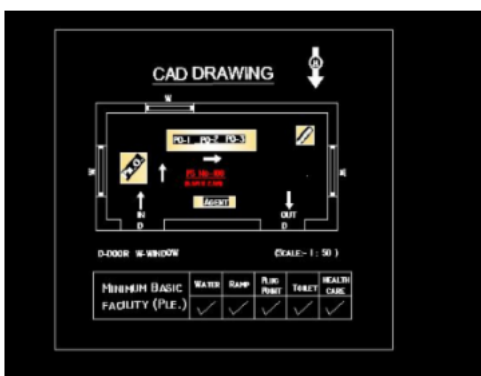

নির্বাচক নিবন্ধন আধিকারিকের স্বাক্ষর

Nazri Naksha

Google Map View

Polling Station Building Front View

Polling Station Front View

Cad View

Key MAP View

1 নাম : অন্তরা খাতুন স্বামীর নাম: রবিউল হক বাড়ির নং : n0028 বয়স : 30 লিঙ্গ : মহিলা	ZQN1808146	ফটো উপলব্ধ	2 নাম : মুক্তিআরা খাতুন বিবি স্বামীর নাম: লজিম বিশ্বাস বাড়ির নং : n0003 বয়স : 33 লিঙ্গ : মহিলা	ZQN1808138	ফটো উপলব্ধ	3 নাম : সাহিনুর হোসেন পিতার নাম: সমসের আলি মন্ডল বাড়ির নং : n0057 বয়স : 29 লিঙ্গ : পুরুষ	ZQN1808104	ফটো উপলব্ধ
4 নাম : নারগিস বিবি স্বামীর নাম: কবিরুল ইসলাম বাড়ির নং : n0020 বয়স : 33 লিঙ্গ : মহিলা	ZQN1808096	ফটো উপলব্ধ	5 নাম : সারজিনা খাতুন (বিবি) স্বামীর নাম: সাহাবুদ্দিন বিশ্বাস বাড়ির নং : n0024 বয়স : 28 লিঙ্গ : মহিলা	ZQN1808088	ফটো উপলব্ধ	6 নাম : মাসাদুল হক পিতার নাম: আইবুদ্দিন মণ্ডল বাড়ির নং : n0072 বয়স : 32 লিঙ্গ : পুরুষ	ZQN1808070	ফটো উপলব্ধ
7 নাম : রফিকুল ইসলাম পিতার নাম: আলমগীর সেখ বাড়ির নং : n0024 বয়স : 29 লিঙ্গ : পুরুষ	ZQN1807973	ফটো উপলব্ধ	8 নাম : মেরিনা খাতুন স্বামীর নাম: সোহেল রানা বাড়ির নং : n0065 বয়স : 28 লিঙ্গ : মহিলা	ZQN1808021	ফটো উপলব্ধ	9 নাম : মেরজুল হক মণ্ডল পিতার নাম: আলহামদু মণ্ডল বাড়ির নং : n0001 বয়স : 41 লিঙ্গ : পুরুষ	WB/09/060/582011	ফটো উপলব্ধ
10 নাম : রুপসা খাতুন স্বামীর নাম: সাহিন সেখ বাড়ির নং : n0055 বয়স : 28 লিঙ্গ : মহিলা	ZQN1945468	ফটো উপলব্ধ	11 নাম : নুর খাতুন বেওয়া স্বামীর নাম: আব্দুল বাড়ির নং : n0007 বয়স : 81 লিঙ্গ : মহিলা	WB/09/060/582307	ফটো উপলব্ধ	12 নাম : দাউদ হোসেন সেখ পিতার নাম: আব্দুল সেখ বাড়ির নং : n0007 বয়স : 56 লিঙ্গ : পুরুষ	WB/09/060/582308	ফটো উপলব্ধ
13 নাম : সোহেল রানা পিতার নাম: রুদ্দুস মণ্ডল বাড়ির নং : n0015 বয়স : 27 লিঙ্গ : পুরুষ	ZQN1899202	ফটো উপলব্ধ	14 নাম : আব্দুস সালাম মণ্ডল পিতার নাম: আব্দুস সাত্তার মণ্ডল বাড়ির নং : n0022 বয়স : 60 লিঙ্গ : পুরুষ	MWR1647015	ফটো উপলব্ধ	15 নাম : সাজাহান আলী পিতার নাম: আকসেদ মণ্ডল বাড়ির নং : n0020 বয়স : 32 লিঙ্গ : পুরুষ	ZQN1383546	ফটো উপলব্ধ
16 নাম : সেরিনা খাতুন বিবি স্বামীর নাম: সফিকুল ইসলাম মণ্ডল বাড়ির নং : n0020 বয়স : 34 লিঙ্গ : মহিলা	ZQN1134535	ফটো উপলব্ধ	17 নাম : সাদেকা বিবি স্বামীর নাম: সরিফুল ইসলাম মণ্ডল বাড়ির নং : n0020 বয়স : 47 লিঙ্গ : মহিলা	MWR1699404	ফটো উপলব্ধ	18 নাম : সরিফুল ইসলাম মণ্ডল পিতার নাম: মালেক মণ্ডল বাড়ির নং : n0020 বয়স : 56 লিঙ্গ : পুরুষ	WB/09/060/582061	ফটো উপলব্ধ
19 নাম : লজিনা বিবি স্বামীর নাম: আকছাদ মণ্ডল বাড়ির নং : n0020 বয়স : 53 লিঙ্গ : মহিলা	WB/09/060/582060	ফটো উপলব্ধ	20 নাম : আকছাদ মণ্ডল পিতার নাম: মালেক মণ্ডল বাড়ির নং : n0020 বয়স : 61 লিঙ্গ : পুরুষ	WB/09/060/582059	ফটো উপলব্ধ	21 নাম : জামসেদা বিবি স্বামীর নাম: মালেক মণ্ডল বাড়ির নং : n0020 বয়স : 81 লিঙ্গ : মহিলা	WB/09/060/582056	ফটো উপলব্ধ
22 নাম : মিজানুল ইসলাম পিতার নাম: আব্দুল মজিদ মণ্ডল বাড়ির নং : n0019 বয়স : 43 লিঙ্গ : পুরুষ	MWR1644467	ফটো উপলব্ধ	23 নাম : কোহিনুর খাতুন স্বামীর নাম: আব্দুল মজিদ মণ্ডল বাড়ির নং : n0019 বয়স : 76 লিঙ্গ : মহিলা	WB/09/060/582066	ফটো উপলব্ধ	24 নাম : ছামেলা বিবি স্বামীর নাম: কমর আনি মণ্ডল বাড়ির নং : n0014 বয়স : 45 লিঙ্গ : মহিলা	MWR1645316	ফটো উপলব্ধ
25 নাম : নুজেরা বিবি মন্ডল স্বামীর নাম: উমার আলি মন্ডল বাড়ির নং : n0014 বয়স : 47 লিঙ্গ : মহিলা	MWR2388825	ফটো উপলব্ধ	26 নাম : কমর আলি মণ্ডল পিতার নাম: ইস্রাফিল মণ্ডল বাড়ির নং : n0014 বয়স : 49 লিঙ্গ : পুরুষ	WB/09/060/582046	ফটো উপলব্ধ	27 নাম : উমার আলি মন্ডল পিতার নাম: ইস্রাফিল মণ্ডল বাড়ির নং : n0014 বয়স : 52 লিঙ্গ : পুরুষ	ZQN2266518	ফটো উপলব্ধ
28 নাম : মারজিয়া বিবি স্বামীর নাম: ইস্রাফিল বাড়ির নং : n0014 বয়স : 61 লিঙ্গ : মহিলা	WB/09/060/582043	ফটো উপলব্ধ	29 নাম : মুস্তাফা বিশ্বাস পিতার নাম: বাক্কার বিশ্বাস বাড়ির নং : n0036 বয়স : 56 লিঙ্গ : পুরুষ	WB/09/060/582290	ফটো উপলব্ধ	30 নাম : বিপ্লব মণ্ডল পিতার নাম: খোকন মণ্ডল বাড়ির নং : n0070 বয়স : 29 লিঙ্গ : পুরুষ	ZQN1733088	ফটো উপলব্ধ