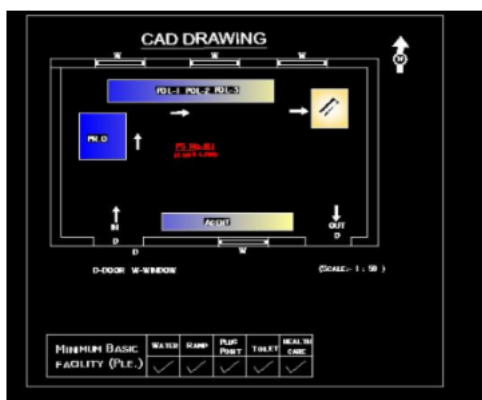

নির্বাচক নিবন্ধন আধিকারিকের স্বাক্ষর

Nazri Naksha

Google Map View

Polling Station Building Front View

Polling Station Front View

Cad View

Key MAP View

1 নাম : রেজাউল কাজি পিতার নাম: নাসিরুদ্দিন কাজি বাড়ির নং : n0133 বয়স : 43 লিঙ্গ : পুরুষ	MWR2616753 ফটো উপলব্ধ	2 নাম : সাজু মণ্ডল মায়ের নাম: ওজিফা বেওয়া মণ্ডল বাড়ির নং : n0133 বয়স : 46 লিঙ্গ : পুরুষ	MWR2164804 ফটো উপলব্ধ	3 নাম : নাসিরুদ্দিন কাজি পিতার নাম: লোজিমুদ্দিন কাজি বাড়ির নং : n0133 বয়স : 58 লিঙ্গ : পুরুষ	WB/09/060/585505 ফটো উপলব্ধ
4 নাম : রবিউল মন্ডল পিতার নাম: রহিম মন্ডল বাড়ির নং : n0047 বয়স : 40 লিঙ্গ : পুরুষ	MWR2530939 ফটো উপলব্ধ	5 নাম : রফিকুল ইসলাম মণ্ডল পিতার নাম: রহিম মণ্ডল বাড়ির নং : n0047 বয়স : 44 লিঙ্গ : পুরুষ	MWR2165454 ফটো উপলব্ধ	6 নাম : ছইমুদ্দিন মণ্ডল পিতার নাম: রহিম মণ্ডল বাড়ির নং : n0047 বয়স : 44 লিঙ্গ : পুরুষ	MWR1645639 ফটো উপলব্ধ
7 নাম : মানুয়ারা বিবি স্বামীর নাম: মিনারুল মণ্ডল বাড়ির নং : n0047 বয়স : 38 লিঙ্গ : মহিলা	ZQN1309285 ফটো উপলব্ধ	8 নাম : মিনারুল মণ্ডল পিতার নাম: রহিম মণ্ডল বাড়ির নং : n0047 বয়স : 51 লিঙ্গ : পুরুষ	WB/09/060/585127 ফটো উপলব্ধ	9 নাম : সরিফুল মণ্ডল পিতার নাম: ইয়ার আলি মণ্ডল বাড়ির নং : n0154 বয়স : 42 লিঙ্গ : পুরুষ	MWR2616480 ফটো উপলব্ধ
10 নাম : জাম্মাতন খাতুন বিবি স্বামীর নাম: আসরাফুল মণ্ডল বাড়ির নং : n0133 বয়স : 31 লিঙ্গ : মহিলা	ZQN1619519 ফটো উপলব্ধ	11 নাম : ফানাসিস কাজি পিতার নাম: নাসিরুদ্দিন কাজি বাড়ির নং : n0133 বয়স : 38 লিঙ্গ : পুরুষ	MWR2616761 ফটো উপলব্ধ	12 নাম : মলিনা বিবি স্বামীর নাম: রেজাউল কাজি বাড়ির নং : n0133 বয়স : 36 লিঙ্গ : মহিলা	MWR2702090 ফটো উপলব্ধ
13 নাম : এনামুল বিশ্বাস পিতার নাম: জাবেদ বিশ্বাস বাড়ির নং : n0112 বয়স : 34 লিঙ্গ : পুরুষ	ZQN1383751 ফটো উপলব্ধ	14 নাম : জাহাঙ্গীর হোসেন পিতার নাম: জাবেদ আলি বিশ্বাস বাড়ির নং : n0112 বয়স : 36 লিঙ্গ : পুরুষ	MWR2625911 ফটো উপলব্ধ	15 নাম : রিপা বিবি স্বামীর নাম: জাহাঙ্গীর হোসেন বাড়ির নং : n0112 বয়স : 38 লিঙ্গ : মহিলা	ZQN1135474 ফটো উপলব্ধ
16 নাম : ফিরদোসা খাতুন বিবি স্বামীর নাম: জিয়ারুল হক বিশ্বাস বাড়ির নং : n0112 বয়স : 35 লিঙ্গ : মহিলা	MWR2702181 ফটো উপলব্ধ	17 নাম : জেম বিশ্বাস পিতার নাম: জাবেদ বিশ্বাস বাড়ির নং : n0112 বয়স : 36 লিঙ্গ : পুরুষ	MWR2702066 ফটো উপলব্ধ	18 নাম : আনজুরা বিবি স্বামীর নাম: রকিবুল ইসলাম বাড়ির নং : n0112 বয়স : 31 লিঙ্গ : মহিলা	ZQN1489996 ফটো উপলব্ধ
19 নাম : সফিকুজ্জামান পিতার নাম: আসরাফুল হক বাড়ির নং : n0110 বয়স : 38 লিঙ্গ : পুরুষ	ZQN1135094 ফটো উপলব্ধ	20 নাম : খোরসেদা বিবি স্বামীর নাম: মঃনোজিবুর বিশ্বাস বাড়ির নং : n0110 বয়স : 45 লিঙ্গ : মহিলা	MWR2389260 ফটো উপলব্ধ	21 নাম : আনারুল বিশ্বাস পিতার নাম: জাবেদ বিশ্বাস বাড়ির নং : n0110 বয়স : 53 লিঙ্গ : পুরুষ	WB/09/060/585049 ফটো উপলব্ধ
22 নাম : কামরুজ্জামান পিতার নাম: আবুল কালাম বিশ্বাস বাড়ির নং : n0110 বয়স : 37 লিঙ্গ : পুরুষ	ZQN0382580 ফটো উপলব্ধ	23 নাম : রুবিয়া বিবি স্বামীর নাম: আবুল কালাম বিশ্বাস বাড়ির নং : n0110 বয়স : 63 লিঙ্গ : মহিলা	WB/09/060/585033 ফটো উপলব্ধ	24 নাম : মইদুল ইসলাম বিশ্বাস পিতার নাম: আশুতন বিশ্বাস বাড়ির নং : n0110 বয়স : 55 লিঙ্গ : পুরুষ	MWR1138650 ফটো উপলব্ধ
25 নাম : নজিবুর রহমান বিশ্বাস পিতার নাম: আশুতন বিশ্বাস বাড়ির নং : n0110 বয়স : 58 লিঙ্গ : পুরুষ	ZQN2318541 ফটো উপলব্ধ	26 নাম : আকলিয়া বিবি স্বামীর নাম: আসরাফুল ইসলাম বিশ্বাস বাড়ির নং : n0110 বয়স : 61 লিঙ্গ : মহিলা	WB/09/060/585030 ফটো উপলব্ধ	27 নাম : আসরাফুল ইসলাম বিশ্বাস পিতার নাম: আশুতন বিশ্বাস বাড়ির নং : n0110 বয়স : 66 লিঙ্গ : পুরুষ	WB/09/060/585029 ফটো উপলব্ধ
28 নাম : মোঃ আবুল কালাম পিতার নাম: আশুতন আলী বিশ্বাস বাড়ির নং : n0110 বয়স : 67 লিঙ্গ : পুরুষ	WB/09/060/585032 ফটো উপলব্ধ	29 নাম : আনুয়ারা বিবি স্বামীর নাম: আশুতন আলী বিশ্বাস বাড়ির নং : n0110 বয়স : 80 লিঙ্গ : মহিলা	WB/09/060/585028 ফটো উপলব্ধ	30 নাম : মর্জিনা বিবি স্বামীর নাম: আব্দুল হালিম বিশ্বাস বাড়ির নং : n0107 বয়স : 46 লিঙ্গ : মহিলা	MWR2389203 ফটো উপলব্ধ