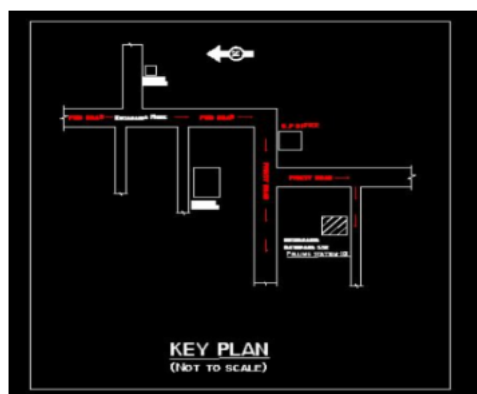

নির্বাচক নিবন্ধন আধিকারিকের স্বাক্ষর

Nazri Naksha

Google Map View

Polling Station Building Front View

Polling Station Front View

Cad View

Key MAP View

1 নাম : রেজাউল কাজি পিতার নাম: নাসিরুদ্দিন কাজি বাড়ির নং : n0133 বয়স : 43 লিঙ্গ : পুরুষ	MWR2616753 ফটো উপলব্ধ	2 নাম : সাজু মণ্ডল মায়ের নাম: ওজিফা বেওয়া মণ্ডল বাড়ির নং : n0133 বয়স : 46 লিঙ্গ : পুরুষ	MWR2164804 ফটো উপলব্ধ	3 নাম : নাসিরুদ্দিন কাজি পিতার নাম: লোজিমুদ্দিন কাজি বাড়ির নং : n0133 বয়স : 58 লিঙ্গ : পুরুষ	WB/09/060/585505 ফটো উপলব্ধ
4 নাম : রবিউল মন্ডল পিতার নাম: রহিম মন্ডল বাড়ির নং : n0047 বয়স : 40 লিঙ্গ : পুরুষ	MWR2530939 ফটো উপলব্ধ	5 নাম : রফিকুল ইসলাম মণ্ডল পিতার নাম: রহিম মণ্ডল বাড়ির নং : n0047 বয়স : 44 লিঙ্গ : পুরুষ	MWR2165454 ফটো উপলব্ধ	6 নাম : ছইমুদ্দিন মণ্ডল পিতার নাম: রহিম মণ্ডল বাড়ির নং : n0047 বয়স : 44 লিঙ্গ : পুরুষ	MWR1645639 ফটো উপলব্ধ
7 নাম : মানুয়ারা বিবি স্বামীর নাম: মিনারুল মণ্ডল বাড়ির নং : n0047 বয়স : 38 লিঙ্গ : মহিলা	ZQN1309285 ফটো উপলব্ধ	8 নাম : মিনারুল মণ্ডল পিতার নাম: রহিম মণ্ডল বাড়ির নং : n0047 বয়স : 51 লিঙ্গ : পুরুষ	WB/09/060/585127 ফটো উপলব্ধ	9 নাম : সরিফুল মণ্ডল পিতার নাম: ইয়ার আলি মণ্ডল বাড়ির নং : n0154 বয়স : 42 লিঙ্গ : পুরুষ	MWR2616480 ফটো উপলব্ধ
10 নাম : জাম্মাতন খাতুন বিবি স্বামীর নাম: আসরাফুল মণ্ডল বাড়ির নং : n0133 বয়স : 31 লিঙ্গ : মহিলা	ZQN1619519 ফটো উপলব্ধ	11 নাম : ফানাসিস কাজি পিতার নাম: নাসিরুদ্দিন কাজি বাড়ির নং : n0133 বয়স : 38 লিঙ্গ : পুরুষ	MWR2616761 ফটো উপলব্ধ	12 নাম : মলিনা বিবি স্বামীর নাম: রেজাউল কাজি বাড়ির নং : n0133 বয়স : 36 লিঙ্গ : মহিলা	MWR2702090 ফটো উপলব্ধ
13 নাম : এনামুল বিশ্বাস পিতার নাম: জাবেদ বিশ্বাস বাড়ির নং : n0112 বয়স : 34 লিঙ্গ : পুরুষ	ZQN1383751 ফটো উপলব্ধ	14 নাম : জাহাঙ্গীর হোসেন পিতার নাম: জাবেদ আলি বিশ্বাস বাড়ির নং : n0112 বয়স : 36 লিঙ্গ : পুরুষ	MWR2625911 ফটো উপলব্ধ	15 নাম : রিপা বিবি স্বামীর নাম: জাহাঙ্গীর হোসেন বাড়ির নং : n0112 বয়স : 38 লিঙ্গ : মহিলা	ZQN1135474 ফটো উপলব্ধ
16 নাম : ফিরদোসা খাতুন বিবি স্বামীর নাম: জিয়ারুল হক বিশ্বাস বাড়ির নং : n0112 বয়স : 35 লিঙ্গ : মহিলা	MWR2702181 ফটো উপলব্ধ	17 নাম : জেম বিশ্বাস পিতার নাম: জাবেদ বিশ্বাস বাড়ির নং : n0112 বয়স : 36 লিঙ্গ : পুরুষ	MWR2702066 ফটো উপলব্ধ	18 নাম : আনজুরা বিবি স্বামীর নাম: রকিবুল ইসলাম বাড়ির নং : n0112 বয়স : 31 লিঙ্গ : মহিলা	ZQN1489996 ফটো উপলব্ধ
19 নাম : সফিকুজ্জামান পিতার নাম: আসরাফুল হক বাড়ির নং : n0110 বয়স : 38 লিঙ্গ : পুরুষ	ZQN1135094 ফটো উপলব্ধ	20 নাম : খোরসেদা বিবি স্বামীর নাম: মঃনোজিবুর বিশ্বাস বাড়ির নং : n0110 বয়স : 45 লিঙ্গ : মহিলা	MWR2389260 ফটো উপলব্ধ	21 নাম : আনারুল বিশ্বাস পিতার নাম: জাবেদ বিশ্বাস বাড়ির নং : n0110 বয়স : 53 লিঙ্গ : পুরুষ	WB/09/060/585049 ফটো উপলব্ধ
22 নাম : কামরুজ্জামান পিতার নাম: আবুল কালাম বিশ্বাস বাড়ির নং : n0110 বয়স : 37 লিঙ্গ : পুরুষ	ZQN0382580 ফটো উপলব্ধ	23 নাম : রুবিয়া বিবি স্বামীর নাম: আবুল কালাম বিশ্বাস বাড়ির নং : n0110 বয়স : 63 লিঙ্গ : মহিলা	WB/09/060/585033 ফটো উপলব্ধ	24 নাম : মইদুল ইসলাম বিশ্বাস পিতার নাম: আশুতন বিশ্বাস বাড়ির নং : n0110 বয়স : 55 লিঙ্গ : পুরুষ	MWR1138650 ফটো উপলব্ধ
25 নাম : নজিবুর রহমান বিশ্বাস পিতার নাম: আশুতন বিশ্বাস বাড়ির নং : n0110 বয়স : 58 লিঙ্গ : পুরুষ	ZQN2318541 ফটো উপলব্ধ	26 নাম : আকলিয়া বিবি স্বামীর নাম: আসরাফুল ইসলাম বিশ্বাস বাড়ির নং : n0110 বয়স : 61 লিঙ্গ : মহিলা	WB/09/060/585030 ফটো উপলব্ধ	27 নাম : আসরাফুল ইসলাম বিশ্বাস পিতার নাম: আশুতন বিশ্বাস বাড়ির নং : n0110 বয়স : 66 লিঙ্গ : পুরুষ	WB/09/060/585029 ফটো উপলব্ধ
28 নাম : মোঃ আবুল কালাম পিতার নাম: আশুতন আলী বিশ্বাস বাড়ির নং : n0110 বয়স : 67 লিঙ্গ : পুরুষ	WB/09/060/585032 ফটো উপলব্ধ	29 নাম : আনুয়ারা বিবি স্বামীর নাম: আশুতন আলী বিশ্বাস বাড়ির নং : n0110 বয়স : 80 লিঙ্গ : মহিলা	WB/09/060/585028 ফটো উপলব্ধ	30 নাম : মর্জিনা বিবি স্বামীর নাম: আব্দুল হালিম বিশ্বাস বাড়ির নং : n0107 বয়স : 46 লিঙ্গ : মহিলা	MWR2389203 ফটো উপলব্ধ