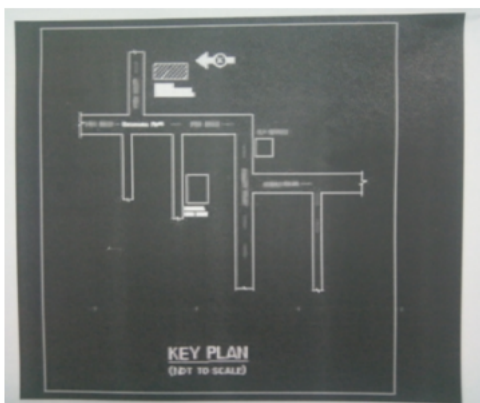

নির্বাচক নিবন্ধন আধিকারিকের স্বাক্ষর

Nazri Naksha

Google Map View

Polling Station Building Front View

Polling Station Front View

Cad View

Key MAP View

1 নাম : রাহেলা বিবি স্বামীর নাম: ওহাব আলি সেখ বাড়ির নং : n0014 বয়স : 53 লিঙ্গ : মহিলা	WB/09/060/576211	2 নাম : আঞ্জামুল হক খাতুন বিবি স্বামীর নাম: ওহাব আলি সেখ বাড়ির নং : n0014 বয়স : 53 লিঙ্গ : মহিলা	MWR1699487	3 নাম : মিস্টার হোসেন পিতার নাম: মিলন মণ্ডল বাড়ির নং : n0013 বয়স : 63 লিঙ্গ : পুরুষ	ZQN1490523
4 নাম : জেসমিনা খাতুন বিবি স্বামীর নাম: আলমগীর হোসেন বাড়ির নং : n0013 বয়স : 35 লিঙ্গ : মহিলা	ZQN1135649	5 নাম : সাহানা জবিবি স্বামীর নাম: আজেম আলি মণ্ডল বাড়ির নং : n0013 বয়স : 40 লিঙ্গ : মহিলা	ZQN1135870	6 নাম : রাহুল সেখ পিতার নাম: আব্দুল মজিদ সেখ বাড়ির নং : n0013 বয়স : 31 লিঙ্গ : পুরুষ	ZQN1619576
7 নাম : টুঙ্গা খাতুন স্বামীর নাম: জাহাঙ্গীর আলম সেখ বাড়ির নং : n0013 বয়স : 30 লিঙ্গ : মহিলা	ZQN1619774	8 নাম : জাহাঙ্গীর আলম সেখ পিতার নাম: আব্দুল মজিদ সেখ বাড়ির নং : n0013 বয়স : 43 লিঙ্গ : পুরুষ	MWR2463552	9 নাম : পিনজুরা বিবি স্বামীর নাম: মিরন আলি সেখ বাড়ির নং : n0013 বয়স : 51 লিঙ্গ : মহিলা	WB/09/060/576217
10 নাম : মিরন আলি সেখ পিতার নাম: মজিদ সেখ বাড়ির নং : n0013 বয়স : 56 লিঙ্গ : পুরুষ	WB/09/060/576216	11 নাম : মানোয়ারা বিবি অন্যান্য: মজিদ সেখ বাড়ির নং : n0013 বয়স : 69 লিঙ্গ : মহিলা	WB/09/060/576215	12 নাম : সুরমিলা খাতুন স্বামীর নাম: রাকিবুল সেখ বাড়ির নং : n0012 বয়স : 30 লিঙ্গ : মহিলা	ZQN1619766
13 নাম : জফিরন বিবি স্বামীর নাম: উসাত সেখ বাড়ির নং : n0012 বয়স : 69 লিঙ্গ : মহিলা	WB/09/060/576189	14 নাম : ওয়াজুল সেখ পিতার নাম: শুকুর সেখ বাড়ির নং : n0012 বয়স : 37 লিঙ্গ : পুরুষ	MWR2701167	15 নাম : তারামন বিবি স্বামীর নাম: শুকুর সেখ বাড়ির নং : n0012 বয়স : 59 লিঙ্গ : মহিলা	WB/09/060/576191
16 নাম : শুকুর সেখ পিতার নাম: বাদশু সেখ বাড়ির নং : n0012 বয়স : 67 লিঙ্গ : পুরুষ	WB/09/060/576190	17 নাম : রঙ্গিলা বিবি স্বামীর নাম: আদম আলি সেখ বাড়ির নং : n0043 বয়স : 53 লিঙ্গ : মহিলা	MWR2162584	18 নাম : আদোমআলি সেখ পিতার নাম: লাজু সেখ বাড়ির নং : n0043 বয়স : 55 লিঙ্গ : পুরুষ	MWR1121201
19 নাম : যশমন বিবি স্বামীর নাম: লাজু সেখ বাড়ির নং : n0043 বয়স : 71 লিঙ্গ : মহিলা	WB/09/060/576134	20 নাম : গান্ধী সেখ পিতার নাম: অধীর সেখ বাড়ির নং : n0042 বয়স : 32 লিঙ্গ : পুরুষ	ZQN1619600	21 নাম : রিক্কু সেখ পিতার নাম: আজাহার সেখ বাড়ির নং : n0042 বয়স : 32 লিঙ্গ : পুরুষ	ZQN1733450
22 নাম : জাহ্নিয়া বিবি স্বামীর নাম: আজাহার সেখ বাড়ির নং : n0042 বয়স : 59 লিঙ্গ : মহিলা	MWR1699529	23 নাম : পুনকা বেওয়া পিতার নাম: আবুজাহের সেখ বাড়ির নং : n0042 বয়স : 58 লিঙ্গ : মহিলা	MWR1646959	24 নাম : আজাহার পিতার নাম: আবুজাহের সেখ বাড়ির নং : n0042 বয়স : 61 লিঙ্গ : পুরুষ	MWR1700087
25 নাম : আমানুল হক পিতার নাম: কালু সেখ বাড়ির নং : n0041 বয়স : 30 লিঙ্গ : পুরুষ	ZQN1619626	26 নাম : হাবিবা বিবি স্বামীর নাম: মিলন সেখ বাড়ির নং : n0041 বয়স : 34 লিঙ্গ : মহিলা	ZQN1135904	27 নাম : জামোনা বেওয়া স্বামীর নাম: হুজুর আলি সেখ বাড়ির নং : n0035 বয়স : 76 লিঙ্গ : মহিলা	WB/09/060/576147
28 নাম : সাইফুল ইসলাম মন্ডল পিতার নাম: ইছাহক মন্ডল বাড়ির নং : n0028 বয়স : 56 লিঙ্গ : পুরুষ	WB/09/060/576018	29 নাম : রেমাউল হক পিতার নাম: ইছাহক মন্ডল বাড়ির নং : n0028 বয়স : 53 লিঙ্গ : পুরুষ	WB/09/060/576019	30 নাম : মালেকা পারভিন বানু স্বামীর নাম: তোজামোল হক বাড়ির নং : n0028 বয়স : 50 লিঙ্গ : মহিলা	ZQN2816411