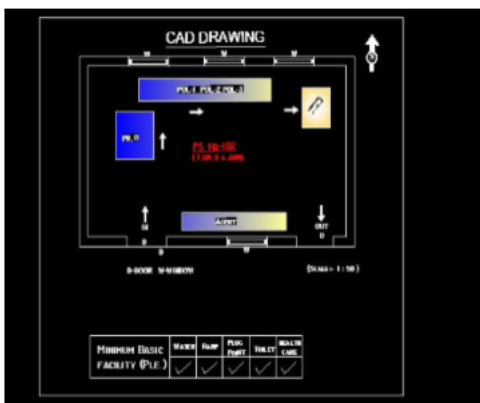

নির্বাচক নিবন্ধন আধিকারিকের স্বাক্ষর

Nazri Naksha

Google Map View

Polling Station Building Front View

Polling Station Front View

Cad View

Key MAP View

1 নাম : রাহেলা বিবি স্বামীর নাম: ওহাব আলি সেখ বাড়ির নং : n0014 বয়স : 53 লিঙ্গ : মহিলা	WB/09/060/576211	2 নাম : আঞ্জামুল হক খাতুন বিবি স্বামীর নাম: ওহাব আলি সেখ বাড়ির নং : n0014 বয়স : 53 লিঙ্গ : মহিলা	MWR1699487	3 নাম : মিস্টার হোসেন পিতার নাম: মিলন মণ্ডল বাড়ির নং : n0013 বয়স : 63 লিঙ্গ : পুরুষ	ZQN1490523
4 নাম : জেসমিনা খাতুন বিবি স্বামীর নাম: আলমগীর হোসেন বাড়ির নং : n0013 বয়স : 35 লিঙ্গ : মহিলা	ZQN1135649	5 নাম : সাহানা জবিবি স্বামীর নাম: আজেম আলি মণ্ডল বাড়ির নং : n0013 বয়স : 40 লিঙ্গ : মহিলা	ZQN1135870	6 নাম : রাহুল সেখ পিতার নাম: আব্দুল মজিদ সেখ বাড়ির নং : n0013 বয়স : 31 লিঙ্গ : পুরুষ	ZQN1619576
7 নাম : টুঙ্গা খাতুন স্বামীর নাম: জাহাঙ্গীর আলম সেখ বাড়ির নং : n0013 বয়স : 30 লিঙ্গ : মহিলা	ZQN1619774	8 নাম : জাহাঙ্গীর আলম সেখ পিতার নাম: আব্দুল মজিদ সেখ বাড়ির নং : n0013 বয়স : 43 লিঙ্গ : পুরুষ	MWR2463552	9 নাম : পিনজুরা বিবি স্বামীর নাম: মিরন আলি সেখ বাড়ির নং : n0013 বয়স : 51 লিঙ্গ : মহিলা	WB/09/060/576217
10 নাম : মিরন আলি সেখ পিতার নাম: মজিদ সেখ বাড়ির নং : n0013 বয়স : 56 লিঙ্গ : পুরুষ	WB/09/060/576216	11 নাম : মানোয়ারা বিবি অন্যান্য: মজিদ সেখ বাড়ির নং : n0013 বয়স : 69 লিঙ্গ : মহিলা	WB/09/060/576215	12 নাম : সুরমিলা খাতুন স্বামীর নাম: রাকিবুল সেখ বাড়ির নং : n0012 বয়স : 30 লিঙ্গ : মহিলা	ZQN1619766
13 নাম : জফিরন বিবি স্বামীর নাম: উসাত সেখ বাড়ির নং : n0012 বয়স : 69 লিঙ্গ : মহিলা	WB/09/060/576189	14 নাম : ওয়াজুল সেখ পিতার নাম: শুকুর সেখ বাড়ির নং : n0012 বয়স : 37 লিঙ্গ : পুরুষ	MWR2701167	15 নাম : তারামন বিবি স্বামীর নাম: শুকুর সেখ বাড়ির নং : n0012 বয়স : 59 লিঙ্গ : মহিলা	WB/09/060/576191
16 নাম : শুকুর সেখ পিতার নাম: বাদশু সেখ বাড়ির নং : n0012 বয়স : 67 লিঙ্গ : পুরুষ	WB/09/060/576190	17 নাম : রঙ্গিলা বিবি স্বামীর নাম: আদম আলি সেখ বাড়ির নং : n0043 বয়স : 53 লিঙ্গ : মহিলা	MWR2162584	18 নাম : আদোমআলি সেখ পিতার নাম: লাজু সেখ বাড়ির নং : n0043 বয়স : 55 লিঙ্গ : পুরুষ	MWR1121201
19 নাম : যশমন বিবি স্বামীর নাম: লাজু সেখ বাড়ির নং : n0043 বয়স : 71 লিঙ্গ : মহিলা	WB/09/060/576134	20 নাম : গান্ধী সেখ পিতার নাম: অধীর সেখ বাড়ির নং : n0042 বয়স : 32 লিঙ্গ : পুরুষ	ZQN1619600	21 নাম : রিক্কু সেখ পিতার নাম: আজাহার সেখ বাড়ির নং : n0042 বয়স : 32 লিঙ্গ : পুরুষ	ZQN1733450
22 নাম : জাহ্নিয়া বিবি স্বামীর নাম: আজাহার সেখ বাড়ির নং : n0042 বয়স : 59 লিঙ্গ : মহিলা	MWR1699529	23 নাম : পুনকা বেওয়া পিতার নাম: আবুজাহের সেখ বাড়ির নং : n0042 বয়স : 58 লিঙ্গ : মহিলা	MWR1646959	24 নাম : আজাহার পিতার নাম: আবুজাহের সেখ বাড়ির নং : n0042 বয়স : 61 লিঙ্গ : পুরুষ	MWR1700087
25 নাম : আমানুল হক পিতার নাম: কালু সেখ বাড়ির নং : n0041 বয়স : 30 লিঙ্গ : পুরুষ	ZQN1619626	26 নাম : হাবিবা বিবি স্বামীর নাম: মিলন সেখ বাড়ির নং : n0041 বয়স : 34 লিঙ্গ : মহিলা	ZQN1135904	27 নাম : জামোনা বেওয়া স্বামীর নাম: হুজুর আলি সেখ বাড়ির নং : n0035 বয়স : 76 লিঙ্গ : মহিলা	WB/09/060/576147
28 নাম : সাইফুল ইসলাম মন্ডল পিতার নাম: ইছাহক মন্ডল বাড়ির নং : n0028 বয়স : 56 লিঙ্গ : পুরুষ	WB/09/060/576018	29 নাম : রেমাউল হক পিতার নাম: ইছাহক মন্ডল বাড়ির নং : n0028 বয়স : 53 লিঙ্গ : পুরুষ	WB/09/060/576019	30 নাম : মালেকা পারভিন বানু স্বামীর নাম: তোজামোল হক বাড়ির নং : n0028 বয়স : 50 লিঙ্গ : মহিলা	ZQN2816411