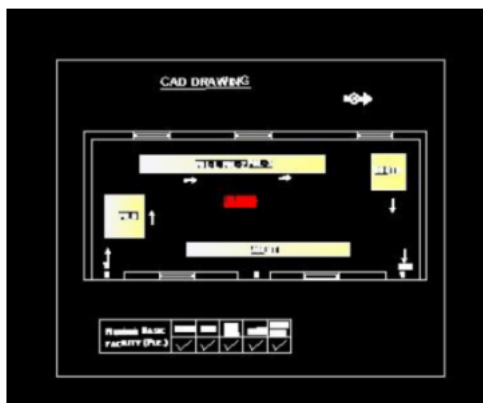

নির্বাচক নিবন্ধন আধিকারিকের স্বাক্ষর

Nazri Naksha

Google Map View

Polling Station Building Front View

Polling Station Front View

Cad View

Key MAP View

বিধানসভা নির্বাচনক্ষেত্রের নং, নাম : 75-ডোমকল  
ভাগ নং, নাম : 1-পাড়া-উত্তর কল্যানপুর,