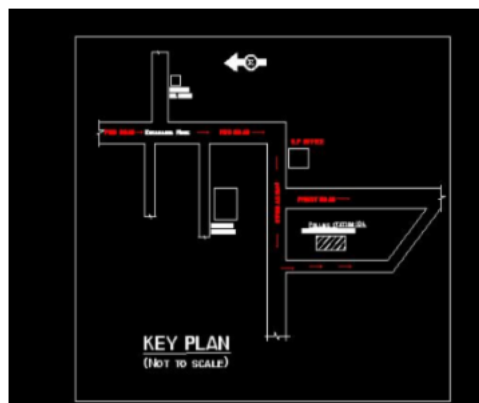

নির্বাচক নিবন্ধন আধিকারিকের স্বাক্ষর

Nazri Naksha

Google Map View

Polling Station Building Front View

Polling Station Front View

Cad View

Key MAP View

বিধানসভা নির্বাচনক্ষেত্রের নং, নাম : 75-ডোমকল  
ভাগ নং, নাম : 1-পাড়া-উত্তর কল্যানপুর,