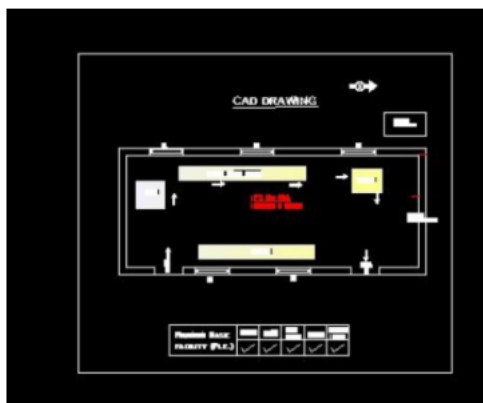

নির্বাচক নিবন্ধন আধিকারিকের স্বাক্ষর

Nazri Naksha

Google Map View

Polling Station Building Front View

Polling Station Front View

Cad View

Key MAP View

1 নাম : ফির্দাসা বিবি স্বামীর নাম: মজিদ সেখ বাড়ির নং : n0131 বয়স : 46 লিঙ্গ : মহিলা	MWR2386506 ফটো উপলব্ধ	2 নাম : আবদুল মজিত সেখ পিতার নাম: ফজল সেখ বাড়ির নং : n0131 বয়স : 50 লিঙ্গ : পুরুষ	WB/09/060/570512 ফটো উপলব্ধ	3 নাম : হালেমা বেওয়া স্বামীর নাম: মজের সেখ বাড়ির নং : n0131 বয়স : 71 লিঙ্গ : মহিলা	WB/09/060/570515 ফটো উপলব্ধ
4 নাম : রবিউল ইসলাম পিতার নাম: নিয়ামতুল্লা মণ্ডল বাড়ির নং : n0036 বয়স : 48 লিঙ্গ : পুরুষ	ZQN2874691 ফটো উপলব্ধ	5 নাম : সাহেবুল ইসলাম পিতার নাম: সাইদুল ইসলাম বাড়ির নং : n0075 বয়স : 38 লিঙ্গ : পুরুষ	MWR2615516 ফটো উপলব্ধ	6 নাম : সুকলিমা বিবি স্বামীর নাম: পিয়ার আলি সেখ বাড়ির নং : n0165 বয়স : 46 লিঙ্গ : মহিলা	MWR2161842 ফটো উপলব্ধ
7 নাম : তনুজা খাতুন বিবি স্বামীর নাম: জিয়ারুল সেখ বাড়ির নং : n0165 বয়স : 30 লিঙ্গ : মহিলা	ZQN1621440 ফটো উপলব্ধ	8 নাম : জিয়ারুল সেখ পিতার নাম: সাত্তার সেখ বাড়ির নং : n0165 বয়স : 34 লিঙ্গ : পুরুষ	ZQN1311406 ফটো উপলব্ধ	9 নাম : মিনুকা খাতুন বিবি স্বামীর নাম: সমির সেখ বাড়ির নং : n0165 বয়স : 32 লিঙ্গ : মহিলা	ZQN1621267 ফটো উপলব্ধ
10 নাম : সমির সেখ পিতার নাম: সাত্তার সেখ বাড়ির নং : n0165 বয়স : 38 লিঙ্গ : পুরুষ	MWR2700607 ফটো উপলব্ধ	11 নাম : ফরিদা খাতুন স্বামীর নাম: মইনুদ্দিন সেখ বাড়ির নং : n0165 বয়স : 42 লিঙ্গ : মহিলা	MWR2700540 ফটো উপলব্ধ	12 নাম : নাজমিরা খাতুন বিবি স্বামীর নাম: জমিরুদ্দিন সেখ বাড়ির নং : n0165 বয়স : 31 লিঙ্গ : মহিলা	ZQN1621283 ফটো উপলব্ধ
13 নাম : নুরুল ইসলাম মণ্ডল পিতার নাম: আবদুল জলিল মণ্ডল বাড়ির নং : n0004 বয়স : 56 লিঙ্গ : পুরুষ	MWR1111152 ফটো উপলব্ধ	14 নাম : মনিরুল ইসলাম পিতার নাম: ফকির মহম্মদ বাড়ির নং : n0112 বয়স : 34 লিঙ্গ : পুরুষ	ZQN1311489 ফটো উপলব্ধ	15 নাম : রুকসনা খাতুন বিবি স্বামীর নাম: আশরাফুল ইসলাম মণ্ডল বাড়ির নং : n0047 বয়স : 38 লিঙ্গ : মহিলা	ZQN0406975 ফটো উপলব্ধ
16 নাম : কবিরুল ইসলাম পিতার নাম: সিরাজুল ইসলাম বাড়ির নং : n0093 বয়স : 37 লিঙ্গ : পুরুষ	MWR2615573 ফটো উপলব্ধ	17 নাম : মোসাগফরিদা বিবি স্বামীর নাম: নজরুল হোসেন মণ্ডল বাড়ির নং : n0093 বয়স : 44 লিঙ্গ : মহিলা	MWR2161370 ফটো উপলব্ধ	18 নাম : নজরুল ইসলাম মণ্ডল পিতার নাম: সিরাজুল ইসলাম মণ্ডল বাড়ির নং : n0093 বয়স : 51 লিঙ্গ : পুরুষ	WB/09/060/570242 ফটো উপলব্ধ
19 নাম : রশেনা খাতুন পিতার নাম: ফইজুদ্দিন সেখ বাড়ির নং : n0170 বয়স : 58 লিঙ্গ : মহিলা	WB/09/060/570257 ফটো উপলব্ধ	20 নাম : রুস্তম বিশ্বাস পিতার নাম: সাজাহান বিশ্বাস বাড়ির নং : n0056 বয়স : 34 লিঙ্গ : পুরুষ	ZQN1137900 ফটো উপলব্ধ	21 নাম : সাহাবুদ্দিন বিশ্বাস পিতার নাম: সাজাহান বিশ্বাস বাড়ির নং : n0056 বয়স : 36 লিঙ্গ : পুরুষ	ZQN0405860 ফটো উপলব্ধ
22 নাম : ফিরোজা বিবি স্বামীর নাম: সাজাহান বিশ্বাস বাড়ির নং : n0056 বয়স : 58 লিঙ্গ : মহিলা	ZQN2271823 ফটো উপলব্ধ	23 নাম : নশিবা বিবি স্বামীর নাম: ফইজুদ্দিন বিশ্বাস বাড়ির নং : n0056 বয়স : 73 লিঙ্গ : মহিলা	WB/09/060/570058 ফটো উপলব্ধ	24 নাম : রাহাতন বিবি স্বামীর নাম: মহিরুদ্দীন খাঁ বাড়ির নং : n0134 বয়স : 70 লিঙ্গ : মহিলা	MWR1110733 ফটো উপলব্ধ
25 নাম : শরিফা বিবি স্বামীর নাম: মাইনুল খাঁ বাড়ির নং : n0108 বয়স : 38 লিঙ্গ : মহিলা	MWR2462919 ফটো উপলব্ধ	26 নাম : মাইনুল ইসলাম খাঁ পিতার নাম: আন্তার খাঁ বাড়ির নং : n0108 বয়স : 55 লিঙ্গ : পুরুষ	WB/09/060/570015 ফটো উপলব্ধ	27 নাম : সাজেদা বিবি স্বামীর নাম: বিল্লাল খাঁ বাড়ির নং : n0107 বয়স : 54 লিঙ্গ : মহিলা	WB/09/060/570009 ফটো উপলব্ধ
28 নাম : মাসুরা বিবি স্বামীর নাম: আলি হোসেন বাড়ির নং : n0103 বয়স : 46 লিঙ্গ : মহিলা	MWR1645175 ফটো উপলব্ধ	29 নাম : আলিহোসেন খাঁ পিতার নাম: আয়তান খাঁ বাড়ির নং : n0103 বয়স : 49 লিঙ্গ : পুরুষ	MWR1645167 ফটো উপলব্ধ	30 নাম : ফুলবাস খাঁ পিতার নাম: আয়তন খাঁ বাড়ির নং : n0103 বয়স : 50 লিঙ্গ : পুরুষ	WB/09/060/570050 ফটো উপলব্ধ