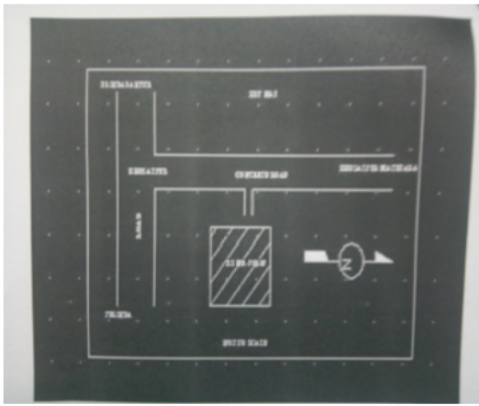

নির্বাচক নিবন্ধন আধিকারিকের স্বাক্ষর

Nazri Naksha

Google Map View

Polling Station Building Front View

Polling Station Front View

Cad View

Key MAP View

1 নাম : ফিরোজা বিবি স্বামীর নাম: মিজারুল ইসলাম মণ্ডল বাড়ির নং : n0029 বয়স : 33 লিঙ্গ : মহিলা	ZQN1385855	ফটো উপলব্ধ	2 নাম : মিজারুল ইসলাম মণ্ডল মায়ের নাম: ফেরদৌসী বেগম বাড়ির নং : n0029 বয়স : 35 লিঙ্গ : পুরুষ	ZQN1139054	ফটো উপলব্ধ	3 নাম : রবিউল ইসলাম পিতার নাম: ইয়ার আলি মণ্ডল বাড়ির নং : n0029 বয়স : 39 লিঙ্গ : পুরুষ	ZQN1139500	ফটো উপলব্ধ
4 নাম : তানজিনা বিবি স্বামীর নাম: ইয়ার আলি মণ্ডল বাড়ির নং : n0029 বয়স : 53 লিঙ্গ : মহিলা	WB/09/060/537242	ফটো উপলব্ধ	5 নাম : জিয়ারুল ইসলাম পিতার নাম: কামাল মণ্ডল বাড়ির নং : n0029 বয়স : 32 লিঙ্গ : পুরুষ	ZQN1492990	ফটো উপলব্ধ	6 নাম : কামাল মণ্ডল পিতার নাম: হারুনরশিদ মণ্ডল বাড়ির নং : n0029 বয়স : 54 লিঙ্গ : পুরুষ	WB/09/060/537243	ফটো উপলব্ধ
7 নাম : রাজিবুল ইসলাম মণ্ডল পিতার নাম: ইয়ার আলি মণ্ডল বাড়ির নং : n0029 বয়স : 32 লিঙ্গ : পুরুষ	ZQN1492875	ফটো উপলব্ধ	8 নাম : ইয়ার আলি মণ্ডল পিতার নাম: হারুন রশিদ মণ্ডল বাড়ির নং : n0029 বয়স : 56 লিঙ্গ : পুরুষ	WB/09/060/537241	ফটো উপলব্ধ	9 নাম : আকলিমা খাতুন পিতার নাম: হারুনরশিদ মণ্ডল বাড়ির নং : n0029 বয়স : 56 লিঙ্গ : মহিলা	WB/09/060/537245	ফটো উপলব্ধ
10 নাম : বুলুয়ারা বেওয়া স্বামীর নাম: আরেজুন্না মণ্ডল বাড়ির নং : n0028 বয়স : 81 লিঙ্গ : মহিলা	WB/09/060/537272	ফটো উপলব্ধ	11 নাম : সেলিম মণ্ডল পিতার নাম: ফরোজুদ্দিন মণ্ডল বাড়ির নং : n0020 বয়স : 29 লিঙ্গ : পুরুষ	ZQN1734375	ফটো উপলব্ধ	12 নাম : সহিদুল ইসলাম মণ্ডল পিতার নাম: খোদাবক্স মণ্ডল বাড়ির নং : n0020 বয়স : 32 লিঙ্গ : পুরুষ	ZQN1734383	ফটো উপলব্ধ
13 নাম : সেলিনা খাতুন বিবি স্বামীর নাম: নাসিদুল মণ্ডল বাড়ির নং : n0020 বয়স : 31 লিঙ্গ : মহিলা	ZQN1492917	ফটো উপলব্ধ	14 নাম : মাজেরা বিবি স্বামীর নাম: আবুসলাম সেখ বাড়ির নং : n0118 বয়স : 35 লিঙ্গ : মহিলা	ZQN1139963	ফটো উপলব্ধ	15 নাম : সরলা বেওয়া স্বামীর নাম: আফাজুদ্দিন মণ্ডল বাড়ির নং : n0002 বয়স : 69 লিঙ্গ : মহিলা	WB/09/060/537160	ফটো উপলব্ধ
16 নাম : চাঁদমন বেওয়া স্বামীর নাম: মোমিনুদ্দিন মণ্ডল বাড়ির নং : n0123 বয়স : 54 লিঙ্গ : মহিলা	WB/09/060/543264	ফটো উপলব্ধ	17 নাম : আবুসলাম সেখ পিতার নাম: ইছব সেখ বাড়ির নং : n0035 বয়স : 55 লিঙ্গ : পুরুষ	WB/09/060/537300	ফটো উপলব্ধ	18 নাম : নেছামন বিবি স্বামীর নাম: ইছব সেখ বাড়ির নং : n0035 বয়স : 75 লিঙ্গ : মহিলা	WB/09/060/537299	ফটো উপলব্ধ
19 নাম : রুবেল মণ্ডল পিতার নাম: আবু সালাম মণ্ডল বাড়ির নং : এন0035 বয়স : 22 লিঙ্গ : পুরুষ	ZQN2772341	ফটো উপলব্ধ	20 নাম : মহাবুল সেখ পিতার নাম: ফক্কর সেখ বাড়ির নং : n0023 বয়স : 31 লিঙ্গ : পুরুষ	ZQN1734433	ফটো উপলব্ধ	21 নাম : হাজেরা খাতুন স্বামীর নাম: আত্তাব সেখ বাড়ির নং : n0023 বয়স : 34 লিঙ্গ : মহিলা	ZQN1139625	ফটো উপলব্ধ
22 নাম : পারভিনা বিবি স্বামীর নাম: রেজাবুল হক মণ্ডল বাড়ির নং : n0063 বয়স : 35 লিঙ্গ : মহিলা	ZQN1139245	ফটো উপলব্ধ	23 নাম : তোজামোল হুক, মণ্ডল পিতার নাম: মুসারুদ্দিন মণ্ডল বাড়ির নং : n0063 বয়স : 56 লিঙ্গ : পুরুষ	ZQN2317188	ফটো উপলব্ধ	24 নাম : ফজিলা বিবি স্বামীর নাম: মুসারুদ্দিন মণ্ডল বাড়ির নং : n0063 বয়স : 100 লিঙ্গ : মহিলা	ZQN2317170	ফটো উপলব্ধ
25 নাম : সিরাজ মণ্ডল পিতার নাম: নিয়াজুদ্দিন মণ্ডল বাড়ির নং : n0040 বয়স : 37 লিঙ্গ : পুরুষ	ZQN1139161	ফটো উপলব্ধ	26 নাম : সাফিকুল মণ্ডল পিতার নাম: নিফাজুদ্দিন মণ্ডল বাড়ির নং : n0040 বয়স : 39 লিঙ্গ : পুরুষ	ZQN1139708	ফটো উপলব্ধ	27 নাম : কহিনুর বিবি স্বামীর নাম: নেফাজুদ্দিন মণ্ডল বাড়ির নং : n0040 বয়স : 89 লিঙ্গ : মহিলা	WB/09/060/537234	ফটো উপলব্ধ
28 নাম : নেগারনা খাতুন স্বামীর নাম: আবেদ আলী মণ্ডল বাড়ির নং : n0006 বয়স : 34 লিঙ্গ : মহিলা	ZQN1621499	ফটো উপলব্ধ	29 নাম : আক্কাচ আলী মণ্ডল পিতার নাম: নজর আলী মণ্ডল বাড়ির নং : n0006 বয়স : 55 লিঙ্গ : পুরুষ	MWR2376283	ফটো উপলব্ধ	30 নাম : হজরত আলি মণ্ডল পিতার নাম: নজর আলী মণ্ডল বাড়ির নং : n0006 বয়স : 60 লিঙ্গ : পুরুষ	MWR2376259	ফটো উপলব্ধ