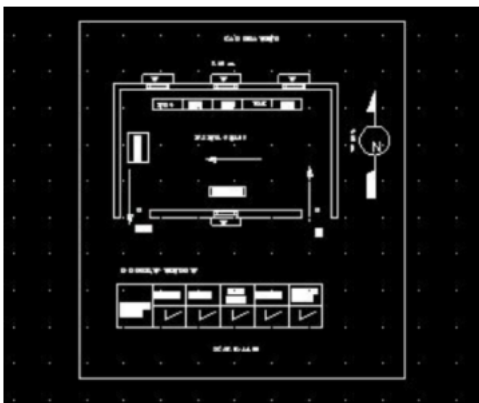

নির্বাচক নিবন্ধন আধিকারিকের স্বাক্ষর

Nazri Naksha

Google Map View

Polling Station Building Front View

Polling Station Front View

Cad View

Key MAP View

1 নাম : ফিরোজা বিবি স্বামীর নাম: মিজারুল ইসলাম মণ্ডল বাড়ির নং : n0029 বয়স : 33 লিঙ্গ : মহিলা	ZQN1385855	ফটো উপলব্ধ	2 নাম : মিজারুল ইসলাম মণ্ডল মায়ের নাম: ফেরদৌসী বেগম বাড়ির নং : n0029 বয়স : 35 লিঙ্গ : পুরুষ	ZQN1139054	ফটো উপলব্ধ	3 নাম : রবিউল ইসলাম পিতার নাম: ইয়ার আলি মণ্ডল বাড়ির নং : n0029 বয়স : 39 লিঙ্গ : পুরুষ	ZQN1139500	ফটো উপলব্ধ
4 নাম : তানজিনা বিবি স্বামীর নাম: ইয়ার আলি মণ্ডল বাড়ির নং : n0029 বয়স : 53 লিঙ্গ : মহিলা	WB/09/060/537242	ফটো উপলব্ধ	5 নাম : জিয়ারুল ইসলাম পিতার নাম: কামাল মণ্ডল বাড়ির নং : n0029 বয়স : 32 লিঙ্গ : পুরুষ	ZQN1492990	ফটো উপলব্ধ	6 নাম : কামাল মণ্ডল পিতার নাম: হারুনরশিদ মণ্ডল বাড়ির নং : n0029 বয়স : 54 লিঙ্গ : পুরুষ	WB/09/060/537243	ফটো উপলব্ধ
7 নাম : রাজিবুল ইসলাম মণ্ডল পিতার নাম: ইয়ার আলি মণ্ডল বাড়ির নং : n0029 বয়স : 32 লিঙ্গ : পুরুষ	ZQN1492875	ফটো উপলব্ধ	8 নাম : ইয়ার আলি মণ্ডল পিতার নাম: হারুন রশিদ মণ্ডল বাড়ির নং : n0029 বয়স : 56 লিঙ্গ : পুরুষ	WB/09/060/537241	ফটো উপলব্ধ	9 নাম : আকলিমা খাতুন পিতার নাম: হারুনরশিদ মণ্ডল বাড়ির নং : n0029 বয়স : 56 লিঙ্গ : মহিলা	WB/09/060/537245	ফটো উপলব্ধ
10 নাম : বুলুয়ারা বেওয়া স্বামীর নাম: আরেজুন্না মণ্ডল বাড়ির নং : n0028 বয়স : 81 লিঙ্গ : মহিলা	WB/09/060/537272	ফটো উপলব্ধ	11 নাম : সেলিম মণ্ডল পিতার নাম: ফরোজুদ্দিন মণ্ডল বাড়ির নং : n0020 বয়স : 29 লিঙ্গ : পুরুষ	ZQN1734375	ফটো উপলব্ধ	12 নাম : সহিদুল ইসলাম মণ্ডল পিতার নাম: খোদাবক্স মণ্ডল বাড়ির নং : n0020 বয়স : 32 লিঙ্গ : পুরুষ	ZQN1734383	ফটো উপলব্ধ
13 নাম : সেলিনা খাতুন বিবি স্বামীর নাম: নাসিদুল মণ্ডল বাড়ির নং : n0020 বয়স : 31 লিঙ্গ : মহিলা	ZQN1492917	ফটো উপলব্ধ	14 নাম : মাজেরা বিবি স্বামীর নাম: আবুসলাম সেখ বাড়ির নং : n0118 বয়স : 35 লিঙ্গ : মহিলা	ZQN1139963	ফটো উপলব্ধ	15 নাম : সরলা বেওয়া স্বামীর নাম: আফাজুদ্দিন মণ্ডল বাড়ির নং : n0002 বয়স : 69 লিঙ্গ : মহিলা	WB/09/060/537160	ফটো উপলব্ধ
16 নাম : চাঁদমন বেওয়া স্বামীর নাম: মোমিনুদ্দিন মণ্ডল বাড়ির নং : n0123 বয়স : 54 লিঙ্গ : মহিলা	WB/09/060/543264	ফটো উপলব্ধ	17 নাম : আবুসলাম সেখ পিতার নাম: ইছব সেখ বাড়ির নং : n0035 বয়স : 55 লিঙ্গ : পুরুষ	WB/09/060/537300	ফটো উপলব্ধ	18 নাম : নেছামন বিবি স্বামীর নাম: ইছব সেখ বাড়ির নং : n0035 বয়স : 75 লিঙ্গ : মহিলা	WB/09/060/537299	ফটো উপলব্ধ
19 নাম : রুবেল মণ্ডল পিতার নাম: আবু সালাম মণ্ডল বাড়ির নং : এন0035 বয়স : 22 লিঙ্গ : পুরুষ	ZQN2772341	ফটো উপলব্ধ	20 নাম : মহাবুল সেখ পিতার নাম: ফক্কর সেখ বাড়ির নং : n0023 বয়স : 31 লিঙ্গ : পুরুষ	ZQN1734433	ফটো উপলব্ধ	21 নাম : হাজেরা খাতুন স্বামীর নাম: আত্তাব সেখ বাড়ির নং : n0023 বয়স : 34 লিঙ্গ : মহিলা	ZQN1139625	ফটো উপলব্ধ
22 নাম : পারভিনা বিবি স্বামীর নাম: রেজাবুল হক মণ্ডল বাড়ির নং : n0063 বয়স : 35 লিঙ্গ : মহিলা	ZQN1139245	ফটো উপলব্ধ	23 নাম : তোজামোল হুক, মণ্ডল পিতার নাম: মুসারুদ্দিন মণ্ডল বাড়ির নং : n0063 বয়স : 56 লিঙ্গ : পুরুষ	ZQN2317188	ফটো উপলব্ধ	24 নাম : ফজিলা বিবি স্বামীর নাম: মুসারুদ্দিন মণ্ডল বাড়ির নং : n0063 বয়স : 100 লিঙ্গ : মহিলা	ZQN2317170	ফটো উপলব্ধ
25 নাম : সিরাজ মণ্ডল পিতার নাম: নিয়াজুদ্দিন মণ্ডল বাড়ির নং : n0040 বয়স : 37 লিঙ্গ : পুরুষ	ZQN1139161	ফটো উপলব্ধ	26 নাম : সাফিকুল মণ্ডল পিতার নাম: নিফাজুদ্দিন মণ্ডল বাড়ির নং : n0040 বয়স : 39 লিঙ্গ : পুরুষ	ZQN1139708	ফটো উপলব্ধ	27 নাম : কহিনুর বিবি স্বামীর নাম: নেফাজুদ্দিন মণ্ডল বাড়ির নং : n0040 বয়স : 89 লিঙ্গ : মহিলা	WB/09/060/537234	ফটো উপলব্ধ
28 নাম : নেগারনা খাতুন স্বামীর নাম: আবেদ আলী মণ্ডল বাড়ির নং : n0006 বয়স : 34 লিঙ্গ : মহিলা	ZQN1621499	ফটো উপলব্ধ	29 নাম : আক্কাচ আলী মণ্ডল পিতার নাম: নজর আলী মণ্ডল বাড়ির নং : n0006 বয়স : 55 লিঙ্গ : পুরুষ	MWR2376283	ফটো উপলব্ধ	30 নাম : হজরত আলি মণ্ডল পিতার নাম: নজর আলী মণ্ডল বাড়ির নং : n0006 বয়স : 60 লিঙ্গ : পুরুষ	MWR2376259	ফটো উপলব্ধ