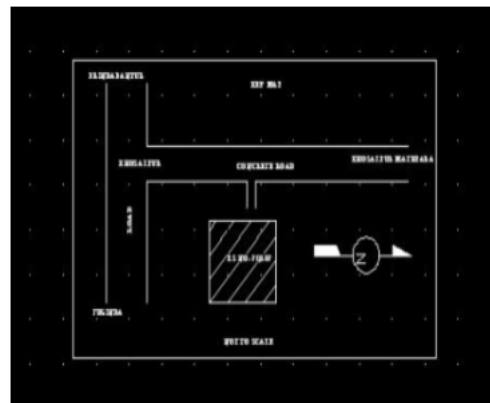

নির্বাচক নিবন্ধন আধিকারিকের স্বাক্ষর

Nazri Naksha

Google Map View

Polling Station Building Front View

Polling Station Front View

Cad View

Key MAP View

1 নাম : ফিরোজা বিবি স্বামীর নাম: মিজারুল ইসলাম মণ্ডল বাড়ির নং : n0029 বয়স : 33 লিঙ্গ : মহিলা	ZQN1385855	ফটো উপলব্ধ	2 নাম : মিজারুল ইসলাম মণ্ডল মায়ের নাম: ফেরদৌসী বেগম বাড়ির নং : n0029 বয়স : 35 লিঙ্গ : পুরুষ	ZQN1139054	ফটো উপলব্ধ	3 নাম : রবিউল ইসলাম পিতার নাম: ইয়ার আলি মণ্ডল বাড়ির নং : n0029 বয়স : 39 লিঙ্গ : পুরুষ	ZQN1139500	ফটো উপলব্ধ
4 নাম : তানজিনা বিবি স্বামীর নাম: ইয়ার আলি মণ্ডল বাড়ির নং : n0029 বয়স : 53 লিঙ্গ : মহিলা	WB/09/060/537242	ফটো উপলব্ধ	5 নাম : জিয়ারুল ইসলাম পিতার নাম: কামাল মণ্ডল বাড়ির নং : n0029 বয়স : 32 লিঙ্গ : পুরুষ	ZQN1492990	ফটো উপলব্ধ	6 নাম : কামাল মণ্ডল পিতার নাম: হারুনরশিদ মণ্ডল বাড়ির নং : n0029 বয়স : 54 লিঙ্গ : পুরুষ	WB/09/060/537243	ফটো উপলব্ধ
7 নাম : রাজিবুল ইসলাম মণ্ডল পিতার নাম: ইয়ার আলি মণ্ডল বাড়ির নং : n0029 বয়স : 32 লিঙ্গ : পুরুষ	ZQN1492875	ফটো উপলব্ধ	8 নাম : ইয়ার আলি মণ্ডল পিতার নাম: হারুন রশিদ মণ্ডল বাড়ির নং : n0029 বয়স : 56 লিঙ্গ : পুরুষ	WB/09/060/537241	ফটো উপলব্ধ	9 নাম : আকলিমা খাতুন পিতার নাম: হারুনরশিদ মণ্ডল বাড়ির নং : n0029 বয়স : 56 লিঙ্গ : মহিলা	WB/09/060/537245	ফটো উপলব্ধ
10 নাম : বুলুয়ারা বেওয়া স্বামীর নাম: আরেজুন্না মণ্ডল বাড়ির নং : n0028 বয়স : 81 লিঙ্গ : মহিলা	WB/09/060/537272	ফটো উপলব্ধ	11 নাম : সেলিম মণ্ডল পিতার নাম: ফরোজুদ্দিন মণ্ডল বাড়ির নং : n0020 বয়স : 29 লিঙ্গ : পুরুষ	ZQN1734375	ফটো উপলব্ধ	12 নাম : সহিদুল ইসলাম মণ্ডল পিতার নাম: খোদাবক্স মণ্ডল বাড়ির নং : n0020 বয়স : 32 লিঙ্গ : পুরুষ	ZQN1734383	ফটো উপলব্ধ
13 নাম : সেলিনা খাতুন বিবি স্বামীর নাম: নাসিদুল মণ্ডল বাড়ির নং : n0020 বয়স : 31 লিঙ্গ : মহিলা	ZQN1492917	ফটো উপলব্ধ	14 নাম : মাজেরা বিবি স্বামীর নাম: আবুসলাম সেখ বাড়ির নং : n0118 বয়স : 35 লিঙ্গ : মহিলা	ZQN1139963	ফটো উপলব্ধ	15 নাম : সরলা বেওয়া স্বামীর নাম: আফাজুদ্দিন মণ্ডল বাড়ির নং : n0002 বয়স : 69 লিঙ্গ : মহিলা	WB/09/060/537160	ফটো উপলব্ধ
16 নাম : চাঁদমন বেওয়া স্বামীর নাম: মোমিনুদ্দিন মণ্ডল বাড়ির নং : n0123 বয়স : 54 লিঙ্গ : মহিলা	WB/09/060/543264	ফটো উপলব্ধ	17 নাম : আবুসলাম সেখ পিতার নাম: ইছব সেখ বাড়ির নং : n0035 বয়স : 55 লিঙ্গ : পুরুষ	WB/09/060/537300	ফটো উপলব্ধ	18 নাম : নেছামন বিবি স্বামীর নাম: ইছব সেখ বাড়ির নং : n0035 বয়স : 75 লিঙ্গ : মহিলা	WB/09/060/537299	ফটো উপলব্ধ
19 নাম : রুবেল মণ্ডল পিতার নাম: আবু সালাম মণ্ডল বাড়ির নং : এন0035 বয়স : 22 লিঙ্গ : পুরুষ	ZQN2772341	ফটো উপলব্ধ	20 নাম : মহাবুল সেখ পিতার নাম: ফক্কর সেখ বাড়ির নং : n0023 বয়স : 31 লিঙ্গ : পুরুষ	ZQN1734433	ফটো উপলব্ধ	21 নাম : হাজেরা খাতুন স্বামীর নাম: আত্তাব সেখ বাড়ির নং : n0023 বয়স : 34 লিঙ্গ : মহিলা	ZQN1139625	ফটো উপলব্ধ
22 নাম : পারভিনা বিবি স্বামীর নাম: রেজাবুল হক মণ্ডল বাড়ির নং : n0063 বয়স : 35 লিঙ্গ : মহিলা	ZQN1139245	ফটো উপলব্ধ	23 নাম : তোজামোল হুক, মণ্ডল পিতার নাম: মুসারুদ্দিন মণ্ডল বাড়ির নং : n0063 বয়স : 56 লিঙ্গ : পুরুষ	ZQN2317188	ফটো উপলব্ধ	24 নাম : ফজিলা বিবি স্বামীর নাম: মুসারুদ্দিন মণ্ডল বাড়ির নং : n0063 বয়স : 100 লিঙ্গ : মহিলা	ZQN2317170	ফটো উপলব্ধ
25 নাম : সিরাজ মণ্ডল পিতার নাম: নিয়াজুদ্দিন মণ্ডল বাড়ির নং : n0040 বয়স : 37 লিঙ্গ : পুরুষ	ZQN1139161	ফটো উপলব্ধ	26 নাম : সাফিকুল মণ্ডল পিতার নাম: নিফাজুদ্দিন মণ্ডল বাড়ির নং : n0040 বয়স : 39 লিঙ্গ : পুরুষ	ZQN1139708	ফটো উপলব্ধ	27 নাম : কহিনুর বিবি স্বামীর নাম: নেফাজুদ্দিন মণ্ডল বাড়ির নং : n0040 বয়স : 89 লিঙ্গ : মহিলা	WB/09/060/537234	ফটো উপলব্ধ
28 নাম : নেগারনা খাতুন স্বামীর নাম: আবেদ আলী মণ্ডল বাড়ির নং : n0006 বয়স : 34 লিঙ্গ : মহিলা	ZQN1621499	ফটো উপলব্ধ	29 নাম : আক্কাচ আলী মণ্ডল পিতার নাম: নজর আলী মণ্ডল বাড়ির নং : n0006 বয়স : 55 লিঙ্গ : পুরুষ	MWR2376283	ফটো উপলব্ধ	30 নাম : হজরত আলি মণ্ডল পিতার নাম: নজর আলী মণ্ডল বাড়ির নং : n0006 বয়স : 60 লিঙ্গ : পুরুষ	MWR2376259	ফটো উপলব্ধ