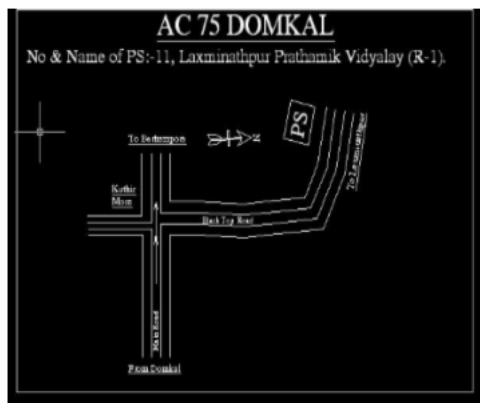

নির্বাচক নিবন্ধন আধিকারিকের স্বাক্ষর

Nazri Naksha

Google Map View

Polling Station Building Front View

Polling Station Front View

Cad View

Key MAP View

1 নাম : আসুরা খাতুন বিবি স্বামীর নাম: মিরন সেখ বাড়ির নং : n0233 বয়স : 32 লিঙ্গ : মহিলা	ZQN1579093 ফটো উপলব্ধ	2 নাম : সাজেদা খাতুন পিতার নাম: শুকুরগদিন সেখ বাড়ির নং : n0110 বয়স : 64 লিঙ্গ : মহিলা	ZQN2389534 ফটো উপলব্ধ	3 নাম : বন্দনা দলুই স্বামীর নাম: সন্দীপ কর্মকার বাড়ির নং : n0006 বয়স : 27 লিঙ্গ : মহিলা	ZQN2405967 ফটো উপলব্ধ
4 নাম : সুবীর কর্মকার পিতার নাম: সনাতন কর্মকার বাড়ির নং : নং 274 বয়স : 25 লিঙ্গ : পুরুষ	ZQN2405181 ফটো উপলব্ধ	5 নাম : পার্থনা কর্মকার স্বামীর নাম: সাধন কর্মকার বাড়ির নং : এন0007 বয়স : 29 লিঙ্গ : মহিলা	ZQN2065167 ফটো উপলব্ধ	6 নাম : আনন্দ কর্মকার পিতার নাম: অধীর কর্মকার বাড়ির নং : n0121 বয়স : 49 লিঙ্গ : পুরুষ	MWR1540210 ফটো উপলব্ধ
7 নাম : বুদ্ধদেব কর্মকার পিতার নাম: মৃত্যুঞ্জয় কর্মকার বাড়ির নং : নং0113 বয়স : 23 লিঙ্গ : পুরুষ	ZQN2689099 ফটো উপলব্ধ	8 নাম : অমিত কর্মকার পিতার নাম: সূর্যদেব কর্মকার বাড়ির নং : নং106 বয়স : 24 লিঙ্গ : পুরুষ	ZQN2404630 ফটো উপলব্ধ	9 নাম : টুসি কর্মকার স্বামীর নাম: নির্মল কর্মকার বাড়ির নং : n0007 বয়স : 33 লিঙ্গ : মহিলা	ZQN1453208 ফটো উপলব্ধ
10 নাম : মীরা কর্মকার স্বামীর নাম: নিত্যানন্দ কর্মকার বাড়ির নং : n0005 বয়স : 76 লিঙ্গ : মহিলা	WB/09/060/153004 ফটো উপলব্ধ	11 নাম : নিমাই কর্মকার পিতার নাম: নিত্যানন্দ কর্মকার বাড়ির নং : n0005 বয়স : 48 লিঙ্গ : পুরুষ	MWR2272789 ফটো উপলব্ধ	12 নাম : সোয়াগী হালদার পিতার নাম: অজিত হালদার বাড়ির নং : n0005 বয়স : 39 লিঙ্গ : মহিলা	MWR2653483 ফটো উপলব্ধ
13 নাম : অনুশ্রী হালদার পিতার নাম: সমর হালদার বাড়ির নং : এন0007 বয়স : 22 লিঙ্গ : মহিলা	ZQN2799393 ফটো উপলব্ধ	14 নাম : রিয়া কর্মকার পিতার নাম: নিমাই কর্মকার বাড়ির নং : এন0005 বয়স : 21 লিঙ্গ : মহিলা	ZQN2801066 ফটো উপলব্ধ	15 নাম : অক্ষয় কর্মকার পিতার নাম: গাজলু কর্মকার বাড়ির নং : n0006 বয়স : 27 লিঙ্গ : পুরুষ	ZQN1975549 ফটো উপলব্ধ
16 নাম : তাপসী কর্মকার স্বামীর নাম: আনন্দ কর্মকার বাড়ির নং : n0122 বয়স : 48 লিঙ্গ : মহিলা	MWR2053569 ফটো উপলব্ধ	17 নাম : অঞ্জলী কর্মকার স্বামীর নাম: সূর্যদেব কর্মকার বাড়ির নং : n0118 বয়স : 45 লিঙ্গ : মহিলা	MWR1544022 ফটো উপলব্ধ	18 নাম : মৃত্যুঞ্জয় কর্মকার পিতার নাম: নারায়ন কর্মকার বাড়ির নং : n0113 বয়স : 44 লিঙ্গ : পুরুষ	MWR1593755 ফটো উপলব্ধ
19 নাম : মেনকা কর্মকার স্বামীর নাম: মৃত্যুঞ্জয় কর্মকার বাড়ির নং : n0113 বয়স : 47 লিঙ্গ : মহিলা	MWR2043677 ফটো উপলব্ধ	20 নাম : সূর্যদেব কর্মকার পিতার নাম: সুনীল কর্মকার বাড়ির নং : n0106 বয়স : 53 লিঙ্গ : পুরুষ	WB/09/060/183005 ফটো উপলব্ধ	21 নাম : নির্মল কর্মকার পিতার নাম: রবীন কর্মকার বাড়ির নং : n0007 বয়স : 37 লিঙ্গ : পুরুষ	ZQN0039438 ফটো উপলব্ধ
22 নাম : শঙ্করী কর্মকার স্বামীর নাম: পরিমল কর্মকার বাড়ির নং : n0007 বয়স : 32 লিঙ্গ : মহিলা	ZQN1453216 ফটো উপলব্ধ	23 নাম : পরিমল কর্মকার পিতার নাম: রবীন কর্মকার বাড়ির নং : n0007 বয়স : 37 লিঙ্গ : পুরুষ	ZQN0039420 ফটো উপলব্ধ	24 নাম : সাধন কর্মকার পিতার নাম: রবীন্দ্রনাথ কর্মকার বাড়ির নং : n0007 বয়স : 41 লিঙ্গ : পুরুষ	ZQN1077791 ফটো উপলব্ধ
25 নাম : সুচিত্রা কর্মকার স্বামীর নাম: রবীন্দ্রনাথ কর্মকার বাড়ির নং : n0007 বয়স : 47 লিঙ্গ : মহিলা	WB/09/060/153006 ফটো উপলব্ধ	26 নাম : রবীন্দ্রনাথ কর্মকার পিতার নাম: রঘুনাথ কর্মকার বাড়ির নং : n0007 বয়স : 64 লিঙ্গ : পুরুষ	WB/09/060/153005 ফটো উপলব্ধ	27 নাম : সন্দীপ কর্মকার পিতার নাম: গাজলু কর্মকার বাড়ির নং : n0006 বয়স : 39 লিঙ্গ : পুরুষ	MWR2431732 ফটো উপলব্ধ
28 নাম : রাজশ্রী কর্মকার স্বামীর নাম: গাজলু কর্মকার বাড়ির নং : n0006 বয়স : 58 লিঙ্গ : মহিলা	WB/09/060/153002 ফটো উপলব্ধ	29 নাম : গাজলু কর্মকার পিতার নাম: গঙ্গারাম কর্মকার বাড়ির নং : n0006 বয়স : 66 লিঙ্গ : পুরুষ	WB/09/060/153001 ফটো উপলব্ধ	30 নাম : বর্নালী ঘোষ পিতার নাম: নিমাই ঘোষ বাড়ির নং : এন0198 বয়স : 26 লিঙ্গ : মহিলা	ZQN2098853 ফটো উপলব্ধ