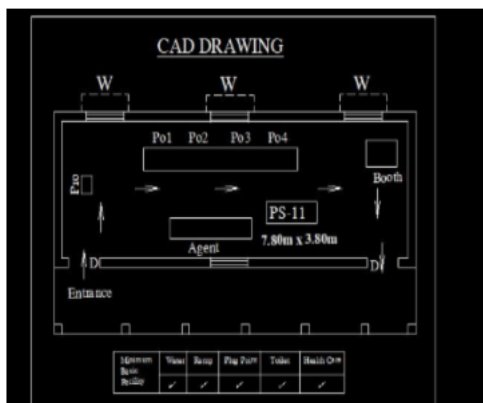

নির্বাচক নিবন্ধন আধিকারিকের স্বাক্ষর

Nazri Naksha

Google Map View

Polling Station Building Front View

Polling Station Front View

Cad View

Key MAP View

1 নাম : আসুরা খাতুন বিবি স্বামীর নাম: মিরন সেখ বাড়ির নং : n0233 বয়স : 32 লিঙ্গ : মহিলা	ZQN1579093 ফটো উপলব্ধ	2 নাম : সাজেদা খাতুন পিতার নাম: শুকুরগদিন সেখ বাড়ির নং : n0110 বয়স : 64 লিঙ্গ : মহিলা	ZQN2389534 ফটো উপলব্ধ	3 নাম : বন্দনা দলুই স্বামীর নাম: সন্দীপ কর্মকার বাড়ির নং : n0006 বয়স : 27 লিঙ্গ : মহিলা	ZQN2405967 ফটো উপলব্ধ
4 নাম : সুবীর কর্মকার পিতার নাম: সনাতন কর্মকার বাড়ির নং : নং 274 বয়স : 25 লিঙ্গ : পুরুষ	ZQN2405181 ফটো উপলব্ধ	5 নাম : পার্থনা কর্মকার স্বামীর নাম: সাধন কর্মকার বাড়ির নং : এন0007 বয়স : 29 লিঙ্গ : মহিলা	ZQN2065167 ফটো উপলব্ধ	6 নাম : আনন্দ কর্মকার পিতার নাম: অধীর কর্মকার বাড়ির নং : n0121 বয়স : 49 লিঙ্গ : পুরুষ	MWR1540210 ফটো উপলব্ধ
7 নাম : বুদ্ধদেব কর্মকার পিতার নাম: মৃত্যুঞ্জয় কর্মকার বাড়ির নং : নং0113 বয়স : 23 লিঙ্গ : পুরুষ	ZQN2689099 ফটো উপলব্ধ	8 নাম : অমিত কর্মকার পিতার নাম: সূর্যদেব কর্মকার বাড়ির নং : নং106 বয়স : 24 লিঙ্গ : পুরুষ	ZQN2404630 ফটো উপলব্ধ	9 নাম : টুসি কর্মকার স্বামীর নাম: নির্মল কর্মকার বাড়ির নং : n0007 বয়স : 33 লিঙ্গ : মহিলা	ZQN1453208 ফটো উপলব্ধ
10 নাম : মীরা কর্মকার স্বামীর নাম: নিত্যানন্দ কর্মকার বাড়ির নং : n0005 বয়স : 76 লিঙ্গ : মহিলা	WB/09/060/153004 ফটো উপলব্ধ	11 নাম : নিমাই কর্মকার পিতার নাম: নিত্যানন্দ কর্মকার বাড়ির নং : n0005 বয়স : 48 লিঙ্গ : পুরুষ	MWR2272789 ফটো উপলব্ধ	12 নাম : সোয়াগী হালদার পিতার নাম: অজিত হালদার বাড়ির নং : n0005 বয়স : 39 লিঙ্গ : মহিলা	MWR2653483 ফটো উপলব্ধ
13 নাম : অনুশ্রী হালদার পিতার নাম: সমর হালদার বাড়ির নং : এন0007 বয়স : 22 লিঙ্গ : মহিলা	ZQN2799393 ফটো উপলব্ধ	14 নাম : রিয়া কর্মকার পিতার নাম: নিমাই কর্মকার বাড়ির নং : এন0005 বয়স : 21 লিঙ্গ : মহিলা	ZQN2801066 ফটো উপলব্ধ	15 নাম : অক্ষয় কর্মকার পিতার নাম: গাজলু কর্মকার বাড়ির নং : n0006 বয়স : 27 লিঙ্গ : পুরুষ	ZQN1975549 ফটো উপলব্ধ
16 নাম : তাপসী কর্মকার স্বামীর নাম: আনন্দ কর্মকার বাড়ির নং : n0122 বয়স : 48 লিঙ্গ : মহিলা	MWR2053569 ফটো উপলব্ধ	17 নাম : অঞ্জলী কর্মকার স্বামীর নাম: সূর্যদেব কর্মকার বাড়ির নং : n0118 বয়স : 45 লিঙ্গ : মহিলা	MWR1544022 ফটো উপলব্ধ	18 নাম : মৃত্যুঞ্জয় কর্মকার পিতার নাম: নারায়ন কর্মকার বাড়ির নং : n0113 বয়স : 44 লিঙ্গ : পুরুষ	MWR1593755 ফটো উপলব্ধ
19 নাম : মেনকা কর্মকার স্বামীর নাম: মৃত্যুঞ্জয় কর্মকার বাড়ির নং : n0113 বয়স : 47 লিঙ্গ : মহিলা	MWR2043677 ফটো উপলব্ধ	20 নাম : সূর্যদেব কর্মকার পিতার নাম: সুনীল কর্মকার বাড়ির নং : n0106 বয়স : 53 লিঙ্গ : পুরুষ	WB/09/060/183005 ফটো উপলব্ধ	21 নাম : নির্মল কর্মকার পিতার নাম: রবীন কর্মকার বাড়ির নং : n0007 বয়স : 37 লিঙ্গ : পুরুষ	ZQN0039438 ফটো উপলব্ধ
22 নাম : শঙ্করী কর্মকার স্বামীর নাম: পরিমল কর্মকার বাড়ির নং : n0007 বয়স : 32 লিঙ্গ : মহিলা	ZQN1453216 ফটো উপলব্ধ	23 নাম : পরিমল কর্মকার পিতার নাম: রবীন কর্মকার বাড়ির নং : n0007 বয়স : 37 লিঙ্গ : পুরুষ	ZQN0039420 ফটো উপলব্ধ	24 নাম : সাধন কর্মকার পিতার নাম: রবীন্দ্রনাথ কর্মকার বাড়ির নং : n0007 বয়স : 41 লিঙ্গ : পুরুষ	ZQN1077791 ফটো উপলব্ধ
25 নাম : সুচিত্রা কর্মকার স্বামীর নাম: রবীন্দ্রনাথ কর্মকার বাড়ির নং : n0007 বয়স : 47 লিঙ্গ : মহিলা	WB/09/060/153006 ফটো উপলব্ধ	26 নাম : রবীন্দ্রনাথ কর্মকার পিতার নাম: রঘুনাথ কর্মকার বাড়ির নং : n0007 বয়স : 64 লিঙ্গ : পুরুষ	WB/09/060/153005 ফটো উপলব্ধ	27 নাম : সন্দীপ কর্মকার পিতার নাম: গাজলু কর্মকার বাড়ির নং : n0006 বয়স : 39 লিঙ্গ : পুরুষ	MWR2431732 ফটো উপলব্ধ
28 নাম : রাজশ্রী কর্মকার স্বামীর নাম: গাজলু কর্মকার বাড়ির নং : n0006 বয়স : 58 লিঙ্গ : মহিলা	WB/09/060/153002 ফটো উপলব্ধ	29 নাম : গাজলু কর্মকার পিতার নাম: গঙ্গারাম কর্মকার বাড়ির নং : n0006 বয়স : 66 লিঙ্গ : পুরুষ	WB/09/060/153001 ফটো উপলব্ধ	30 নাম : বর্নালী ঘোষ পিতার নাম: নিমাই ঘোষ বাড়ির নং : এন0198 বয়স : 26 লিঙ্গ : মহিলা	ZQN2098853 ফটো উপলব্ধ