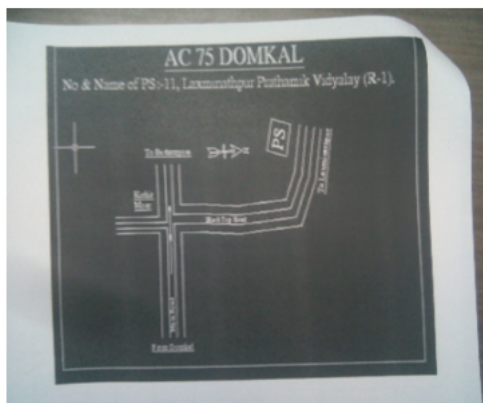

Nazri Naksha