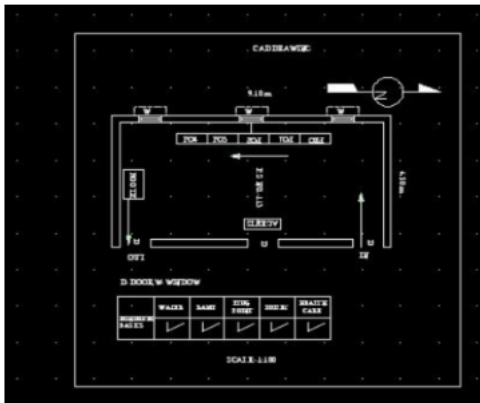

নির্বাচক নিবন্ধন আধিকারিকের স্বাক্ষর

Nazri Naksha

Google Map View

Polling Station Building Front View

Polling Station Front View

Cad View

Key MAP View

বিধানসভা নির্বাচনক্ষেত্রের নং, নাম : 75-ডোমকল
ভাগ নং, নাম : 1-পাড়া মহল্লা-নতুনপাড়া