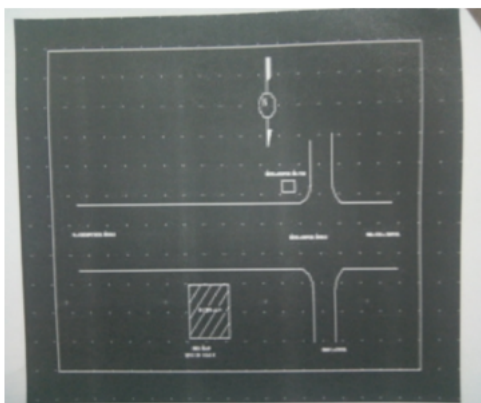

নির্বাচক নিবন্ধন আধিকারিকের স্বাক্ষর

Nazri Naksha

Google Map View

Polling Station Building Front View

Polling Station Front View

Cad View

Key MAP View

বিধানসভা নির্বাচনক্ষেত্রের নং, নাম : 75-ডোমকল
ভাগ নং, নাম : 1-পাড়া মহল্লা-তালতলাপাড়া