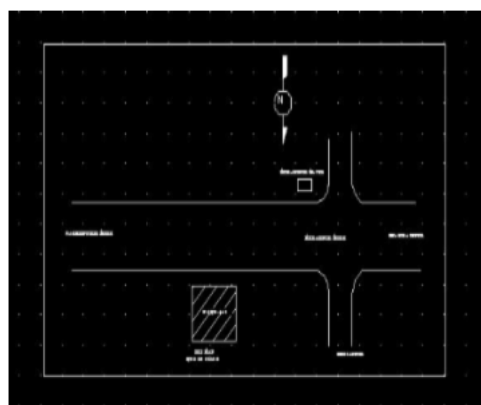

নির্বাচক নিবন্ধন আধিকারিকের স্বাক্ষর

Nazri Naksha

Google Map View

Polling Station Building Front View

Polling Station Front View

Cad View

Key MAP View

বিধানসভা নির্বাচনক্ষেত্রের নং, নাম : 75-ডোমকল
ভাগ নং, নাম : 1-পাড়া মহল্লা-তালতলাপাড়া