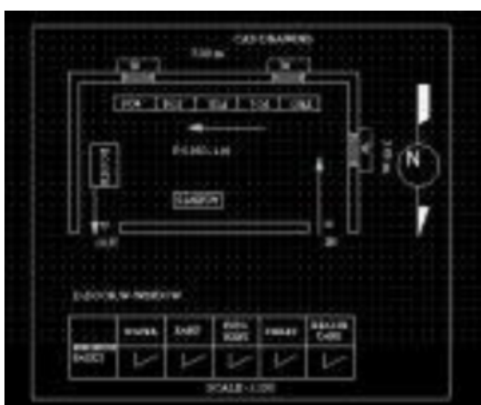

নির্বাচক নিবন্ধন আধিকারিকের স্বাক্ষর

Nazri Naksha

Google Map View

Polling Station Building Front View

Polling Station Front View

Cad View

Key MAP View

বিধানসভা নির্বাচনক্ষেত্রের নং, নাম : 75-ডোমকল
ভাগ নং, নাম : 1-পাড়া মহল্লা-তালতলাপাড়া