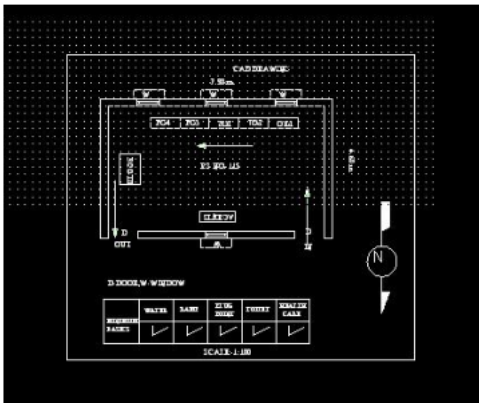

নির্বাচক নিবন্ধন আধিকারিকের স্বাক্ষর

Nazri Naksha

Google Map View

Polling Station Building Front View

Polling Station Front View

Cad View

Key MAP View

1 নাম : আসরাফন বিবি স্বামীর নাম: ইয়াকুব বিশ্বাস বাড়ির নং : n0146 বয়স : 52 লিঙ্গ : মহিলা ফটো উপলব্ধ	WB/09/060/594030	2 নাম : হুজুর আলী বিশ্বাস পিতার নাম: নুরচাঁদ আলি বিশ্বাস বাড়ির নং : n0076 বয়স : 48 লিঙ্গ : পুরুষ ফটো উপলব্ধ	MWR2381713	3 নাম : মোজাম্মেল হক বিশ্বাস পিতার নাম: মাহাতাব বিশ্বাস বাড়ির নং : n0076 বয়স : 43 লিঙ্গ : পুরুষ ফটো উপলব্ধ	MWR2381697
4 নাম : মুনতাজ বিশ্বাস পিতার নাম: পাতারী বিশ্বাস বাড়ির নং : n0076 বয়স : 66 লিঙ্গ : পুরুষ ফটো উপলব্ধ	ZQN2286938	5 নাম : বসির মণ্ডল পিতার নাম: লাজিমুদ্দীন মণ্ডল বাড়ির নং : n0083 বয়স : 56 লিঙ্গ : পুরুষ ফটো উপলব্ধ	WB/09/060/552801	6 নাম : মিরাতুন নাহার খাতুন স্বামীর নাম: শানুয়ার হোসেন বাড়ির নং : n0070 বয়স : 32 লিঙ্গ : মহিলা ফটো উপলব্ধ	ZQN1389840
7 নাম : সানুয়ার হোসেন পিতার নাম: সিদ্দিক হোসেন বাড়ির নং : n0070 বয়স : 34 লিঙ্গ : পুরুষ ফটো উপলব্ধ	ZQN1144872	8 নাম : মাসাদুল মণ্ডল পিতার নাম: কলিমুদ্দিন মণ্ডল বাড়ির নং : n0070 বয়স : 43 লিঙ্গ : পুরুষ ফটো উপলব্ধ	MWR2381267	9 নাম : ফুলজান বিবি স্বামীর নাম: সাইদুল মণ্ডল বাড়ির নং : n0070 বয়স : 52 লিঙ্গ : মহিলা ফটো উপলব্ধ	ZQN2813103
10 নাম : ফিরোজা বিবি অন্যান্য: ছিদদিক মনডল বাড়ির নং : n0070 বয়স : 61 লিঙ্গ : মহিলা ফটো উপলব্ধ	ZQN2286813	11 নাম : মুকুল মণ্ডল পিতার নাম: সিদ্দিক মণ্ডল বাড়ির নং : n0070 বয়স : 36 লিঙ্গ : পুরুষ ফটো উপলব্ধ	ZQN1281732	12 নাম : সেরিনা বিবি স্বামীর নাম: মুর্তজা সেখ বাড়ির নং : n0028 বয়স : 46 লিঙ্গ : মহিলা ফটো উপলব্ধ	MWR2614436
13 নাম : আবু মোতালেব পিতার নাম: জাবেদ আলি বাড়ির নং : n0085 বয়স : 29 লিঙ্গ : পুরুষ ফটো উপলব্ধ	ZQN1735828	14 নাম : মতিয়র রহমান বিশ্বাস পিতার নাম: মক্কার আলি বিশ্বাস বাড়ির নং : n0085 বয়স : 51 লিঙ্গ : পুরুষ ফটো উপলব্ধ	ZQN2287266	15 নাম : বজলুর রহমান বিশ্বাস পিতার নাম: মক্কারআলী বিশ্বাস বাড়ির নং : n0085 বয়স : 51 লিঙ্গ : পুরুষ ফটো উপলব্ধ	WB/09/060/552540
16 নাম : সাখী হালদার স্বামীর নাম: শুকদেব হালদার বাড়ির নং : n0019 বয়স : 34 লিঙ্গ : মহিলা ফটো উপলব্ধ	ZQN1313824	17 নাম : শুকদেব হালদার পিতার নাম: সুবোলাচন্দ্র হালদার বাড়ির নং : n0019 বয়স : 42 লিঙ্গ : পুরুষ ফটো উপলব্ধ	MWR2382042	18 নাম : প্রভাস হালদার পিতার নাম: অনন্ত হালদার বাড়ির নং : n0019 বয়স : 33 লিঙ্গ : পুরুষ ফটো উপলব্ধ	ZQN1496470
19 নাম : অনন্ত হালদার পিতার নাম: ফজল হালদার বাড়ির নং : n0019 বয়স : 61 লিঙ্গ : পুরুষ ফটো উপলব্ধ	WB/09/060/552905	20 নাম : সুকুমার হালদার পিতার নাম: সন্তোষ হালদার বাড়ির নং : n0017 বয়স : 34 লিঙ্গ : পুরুষ ফটো উপলব্ধ	ZQN1144732	21 নাম : চম্পা হালদার পিতার নাম: চাঁদ হালদার বাড়ির নং : n0017 বয়স : 30 লিঙ্গ : মহিলা ফটো উপলব্ধ	ZQN1624931
22 নাম : সান্তনা হালদার অন্যান্য: চাঁদ হালদার বাড়ির নং : n0017 বয়স : 56 লিঙ্গ : মহিলা ফটো উপলব্ধ	WB/09/060/552897	23 নাম : চাঁদ হালদার পিতার নাম: মহারঞ্জন হালদার বাড়ির নং : n0017 বয়স : 59 লিঙ্গ : পুরুষ ফটো উপলব্ধ	WB/09/060/552896	24 নাম : শঙ্করী হালদার স্বামীর নাম: সপন হালদার বাড়ির নং : n0017 বয়স : 55 লিঙ্গ : মহিলা ফটো উপলব্ধ	ZQN2287076
25 নাম : সপন হালদার পিতার নাম: মহারঞ্জন হালদার বাড়ির নং : n0017 বয়স : 64 লিঙ্গ : পুরুষ ফটো উপলব্ধ	WB/09/060/552898	26 নাম : সন্তোষ হালদার পিতার নাম: মহারঞ্জন হালদার বাড়ির নং : n0017 বয়স : 66 লিঙ্গ : পুরুষ ফটো উপলব্ধ	WB/09/060/552900	27 নাম : আদরা বিবি স্বামীর নাম: নূরবক্স মণ্ডল বাড়ির নং : n0142 বয়স : 58 লিঙ্গ : মহিলা ফটো উপলব্ধ	WB/09/060/552126
28 নাম : রেকসোনা খাতুন বিবি স্বামীর নাম: আলামিন মণ্ডল বাড়ির নং : n0140 বয়স : 31 লিঙ্গ : মহিলা ফটো উপলব্ধ	ZQN1624857	29 নাম : আরজুমা বিবি স্বামীর নাম: আমিনুল মণ্ডল বাড়ির নং : n0133 বয়স : 53 লিঙ্গ : মহিলা ফটো উপলব্ধ	WB/09/060/549096	30 নাম : আরজুমা খাতুন বিবি স্বামীর নাম: রেজাউল হক মণ্ডল বাড়ির নং : n0128 বয়স : 39 লিঙ্গ : মহিলা ফটো উপলব্ধ	ZQN1389568