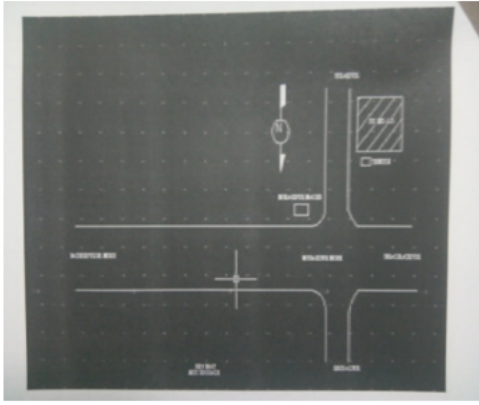

নির্বাচক নিবন্ধন আধিকারিকের স্বাক্ষর

Nazri Naksha

Google Map View

Polling Station Building Front View

Polling Station Front View

Cad View

Key MAP View

1 নাম : আসরাফন বিবি স্বামীর নাম: ইয়াকুব বিশ্বাস বাড়ির নং : n0146 বয়স : 52 লিঙ্গ : মহিলা ফটো উপলব্ধ	WB/09/060/594030	2 নাম : হুজুর আলী বিশ্বাস পিতার নাম: নুরচাঁদ আলি বিশ্বাস বাড়ির নং : n0076 বয়স : 48 লিঙ্গ : পুরুষ ফটো উপলব্ধ	MWR2381713	3 নাম : মোজাম্মেল হক বিশ্বাস পিতার নাম: মাহাতাব বিশ্বাস বাড়ির নং : n0076 বয়স : 43 লিঙ্গ : পুরুষ ফটো উপলব্ধ	MWR2381697
4 নাম : মুনতাজ বিশ্বাস পিতার নাম: পাতারী বিশ্বাস বাড়ির নং : n0076 বয়স : 66 লিঙ্গ : পুরুষ ফটো উপলব্ধ	ZQN2286938	5 নাম : বসির মণ্ডল পিতার নাম: লাজিমুদ্দীন মণ্ডল বাড়ির নং : n0083 বয়স : 56 লিঙ্গ : পুরুষ ফটো উপলব্ধ	WB/09/060/552801	6 নাম : মিরাতুন নাহার খাতুন স্বামীর নাম: শানুয়ার হোসেন বাড়ির নং : n0070 বয়স : 32 লিঙ্গ : মহিলা ফটো উপলব্ধ	ZQN1389840
7 নাম : সানুয়ার হোসেন পিতার নাম: সিদ্দিক হোসেন বাড়ির নং : n0070 বয়স : 34 লিঙ্গ : পুরুষ ফটো উপলব্ধ	ZQN1144872	8 নাম : মাসাদুল মণ্ডল পিতার নাম: কলিমুদ্দিন মণ্ডল বাড়ির নং : n0070 বয়স : 43 লিঙ্গ : পুরুষ ফটো উপলব্ধ	MWR2381267	9 নাম : ফুলজান বিবি স্বামীর নাম: সাইদুল মণ্ডল বাড়ির নং : n0070 বয়স : 52 লিঙ্গ : মহিলা ফটো উপলব্ধ	ZQN2813103
10 নাম : ফিরোজা বিবি অন্যান্য: ছিদদিক মনডল বাড়ির নং : n0070 বয়স : 61 লিঙ্গ : মহিলা ফটো উপলব্ধ	ZQN2286813	11 নাম : মুকুল মণ্ডল পিতার নাম: সিদ্দিক মণ্ডল বাড়ির নং : n0070 বয়স : 36 লিঙ্গ : পুরুষ ফটো উপলব্ধ	ZQN1281732	12 নাম : সেরিনা বিবি স্বামীর নাম: মুর্তজা সেখ বাড়ির নং : n0028 বয়স : 46 লিঙ্গ : মহিলা ফটো উপলব্ধ	MWR2614436
13 নাম : আবু মোতালেব পিতার নাম: জাবেদ আলি বাড়ির নং : n0085 বয়স : 29 লিঙ্গ : পুরুষ ফটো উপলব্ধ	ZQN1735828	14 নাম : মতিয়র রহমান বিশ্বাস পিতার নাম: মক্কার আলি বিশ্বাস বাড়ির নং : n0085 বয়স : 51 লিঙ্গ : পুরুষ ফটো উপলব্ধ	ZQN2287266	15 নাম : বজলুর রহমান বিশ্বাস পিতার নাম: মক্কারআলী বিশ্বাস বাড়ির নং : n0085 বয়স : 51 লিঙ্গ : পুরুষ ফটো উপলব্ধ	WB/09/060/552540
16 নাম : সাখী হালদার স্বামীর নাম: শুকদেব হালদার বাড়ির নং : n0019 বয়স : 34 লিঙ্গ : মহিলা ফটো উপলব্ধ	ZQN1313824	17 নাম : শুকদেব হালদার পিতার নাম: সুবোলাচন্দ্র হালদার বাড়ির নং : n0019 বয়স : 42 লিঙ্গ : পুরুষ ফটো উপলব্ধ	MWR2382042	18 নাম : প্রভাস হালদার পিতার নাম: অনন্ত হালদার বাড়ির নং : n0019 বয়স : 33 লিঙ্গ : পুরুষ ফটো উপলব্ধ	ZQN1496470
19 নাম : অনন্ত হালদার পিতার নাম: ফজল হালদার বাড়ির নং : n0019 বয়স : 61 লিঙ্গ : পুরুষ ফটো উপলব্ধ	WB/09/060/552905	20 নাম : সুকুমার হালদার পিতার নাম: সন্তোষ হালদার বাড়ির নং : n0017 বয়স : 34 লিঙ্গ : পুরুষ ফটো উপলব্ধ	ZQN1144732	21 নাম : চম্পা হালদার পিতার নাম: চাঁদ হালদার বাড়ির নং : n0017 বয়স : 30 লিঙ্গ : মহিলা ফটো উপলব্ধ	ZQN1624931
22 নাম : সান্তনা হালদার অন্যান্য: চাঁদ হালদার বাড়ির নং : n0017 বয়স : 56 লিঙ্গ : মহিলা ফটো উপলব্ধ	WB/09/060/552897	23 নাম : চাঁদ হালদার পিতার নাম: মহারঞ্জন হালদার বাড়ির নং : n0017 বয়স : 59 লিঙ্গ : পুরুষ ফটো উপলব্ধ	WB/09/060/552896	24 নাম : শঙ্করী হালদার স্বামীর নাম: সপন হালদার বাড়ির নং : n0017 বয়স : 55 লিঙ্গ : মহিলা ফটো উপলব্ধ	ZQN2287076
25 নাম : সপন হালদার পিতার নাম: মহারঞ্জন হালদার বাড়ির নং : n0017 বয়স : 64 লিঙ্গ : পুরুষ ফটো উপলব্ধ	WB/09/060/552898	26 নাম : সন্তোষ হালদার পিতার নাম: মহারঞ্জন হালদার বাড়ির নং : n0017 বয়স : 66 লিঙ্গ : পুরুষ ফটো উপলব্ধ	WB/09/060/552900	27 নাম : আদরা বিবি স্বামীর নাম: নূরবক্স মণ্ডল বাড়ির নং : n0142 বয়স : 58 লিঙ্গ : মহিলা ফটো উপলব্ধ	WB/09/060/552126
28 নাম : রেকসোনা খাতুন বিবি স্বামীর নাম: আলামিন মণ্ডল বাড়ির নং : n0140 বয়স : 31 লিঙ্গ : মহিলা ফটো উপলব্ধ	ZQN1624857	29 নাম : আরজুমা বিবি স্বামীর নাম: আমিনুল মণ্ডল বাড়ির নং : n0133 বয়স : 53 লিঙ্গ : মহিলা ফটো উপলব্ধ	WB/09/060/549096	30 নাম : আরজুমা খাতুন বিবি স্বামীর নাম: রেজাউল হক মণ্ডল বাড়ির নং : n0128 বয়স : 39 লিঙ্গ : মহিলা ফটো উপলব্ধ	ZQN1389568