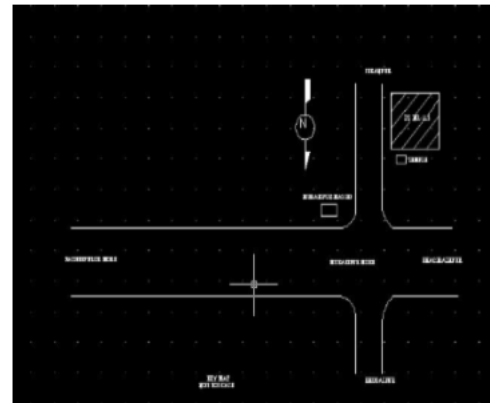

নির্বাচক নিবন্ধন আধিকারিকের স্বাক্ষর

Nazri Naksha

Google Map View

Polling Station Building Front View

Polling Station Front View

Cad View

Key MAP View

1 নাম : আসরাফন বিবি স্বামীর নাম: ইয়াকুব বিশ্বাস বাড়ির নং : n0146 বয়স : 52 লিঙ্গ : মহিলা ফটো উপলব্ধ	WB/09/060/594030	2 নাম : হুজুর আলী বিশ্বাস পিতার নাম: নুরচাঁদ আলি বিশ্বাস বাড়ির নং : n0076 বয়স : 48 লিঙ্গ : পুরুষ ফটো উপলব্ধ	MWR2381713	3 নাম : মোজাম্মেল হক বিশ্বাস পিতার নাম: মাহাতাব বিশ্বাস বাড়ির নং : n0076 বয়স : 43 লিঙ্গ : পুরুষ ফটো উপলব্ধ	MWR2381697
4 নাম : মুনতাজ বিশ্বাস পিতার নাম: পাতারী বিশ্বাস বাড়ির নং : n0076 বয়স : 66 লিঙ্গ : পুরুষ ফটো উপলব্ধ	ZQN2286938	5 নাম : বসির মণ্ডল পিতার নাম: লাজিমুদ্দীন মণ্ডল বাড়ির নং : n0083 বয়স : 56 লিঙ্গ : পুরুষ ফটো উপলব্ধ	WB/09/060/552801	6 নাম : মিরাতুন নাহার খাতুন স্বামীর নাম: শানুয়ার হোসেন বাড়ির নং : n0070 বয়স : 32 লিঙ্গ : মহিলা ফটো উপলব্ধ	ZQN1389840
7 নাম : সানুয়ার হোসেন পিতার নাম: সিদ্দিক হোসেন বাড়ির নং : n0070 বয়স : 34 লিঙ্গ : পুরুষ ফটো উপলব্ধ	ZQN1144872	8 নাম : মাসাদুল মণ্ডল পিতার নাম: কলিমুদ্দিন মণ্ডল বাড়ির নং : n0070 বয়স : 43 লিঙ্গ : পুরুষ ফটো উপলব্ধ	MWR2381267	9 নাম : ফুলজান বিবি স্বামীর নাম: সাইদুল মণ্ডল বাড়ির নং : n0070 বয়স : 52 লিঙ্গ : মহিলা ফটো উপলব্ধ	ZQN2813103
10 নাম : ফিরোজা বিবি অন্যান্য: ছিদদিক মনডল বাড়ির নং : n0070 বয়স : 61 লিঙ্গ : মহিলা ফটো উপলব্ধ	ZQN2286813	11 নাম : মুকুল মণ্ডল পিতার নাম: সিদ্দিক মণ্ডল বাড়ির নং : n0070 বয়স : 36 লিঙ্গ : পুরুষ ফটো উপলব্ধ	ZQN1281732	12 নাম : সেরিনা বিবি স্বামীর নাম: মুর্তজা সেখ বাড়ির নং : n0028 বয়স : 46 লিঙ্গ : মহিলা ফটো উপলব্ধ	MWR2614436
13 নাম : আবু মোতালেব পিতার নাম: জাবেদ আলি বাড়ির নং : n0085 বয়স : 29 লিঙ্গ : পুরুষ ফটো উপলব্ধ	ZQN1735828	14 নাম : মতিয়র রহমান বিশ্বাস পিতার নাম: মক্কার আলি বিশ্বাস বাড়ির নং : n0085 বয়স : 51 লিঙ্গ : পুরুষ ফটো উপলব্ধ	ZQN2287266	15 নাম : বজলুর রহমান বিশ্বাস পিতার নাম: মক্কারআলী বিশ্বাস বাড়ির নং : n0085 বয়স : 51 লিঙ্গ : পুরুষ ফটো উপলব্ধ	WB/09/060/552540
16 নাম : সাখী হালদার স্বামীর নাম: শুকদেব হালদার বাড়ির নং : n0019 বয়স : 34 লিঙ্গ : মহিলা ফটো উপলব্ধ	ZQN1313824	17 নাম : শুকদেব হালদার পিতার নাম: সুবোলাচন্দ্র হালদার বাড়ির নং : n0019 বয়স : 42 লিঙ্গ : পুরুষ ফটো উপলব্ধ	MWR2382042	18 নাম : প্রভাস হালদার পিতার নাম: অনন্ত হালদার বাড়ির নং : n0019 বয়স : 33 লিঙ্গ : পুরুষ ফটো উপলব্ধ	ZQN1496470
19 নাম : অনন্ত হালদার পিতার নাম: ফজল হালদার বাড়ির নং : n0019 বয়স : 61 লিঙ্গ : পুরুষ ফটো উপলব্ধ	WB/09/060/552905	20 নাম : সুকুমার হালদার পিতার নাম: সন্তোষ হালদার বাড়ির নং : n0017 বয়স : 34 লিঙ্গ : পুরুষ ফটো উপলব্ধ	ZQN1144732	21 নাম : চম্পা হালদার পিতার নাম: চাঁদ হালদার বাড়ির নং : n0017 বয়স : 30 লিঙ্গ : মহিলা ফটো উপলব্ধ	ZQN1624931
22 নাম : সান্তনা হালদার অন্যান্য: চাঁদ হালদার বাড়ির নং : n0017 বয়স : 56 লিঙ্গ : মহিলা ফটো উপলব্ধ	WB/09/060/552897	23 নাম : চাঁদ হালদার পিতার নাম: মহারঞ্জন হালদার বাড়ির নং : n0017 বয়স : 59 লিঙ্গ : পুরুষ ফটো উপলব্ধ	WB/09/060/552896	24 নাম : শঙ্করী হালদার স্বামীর নাম: সপন হালদার বাড়ির নং : n0017 বয়স : 55 লিঙ্গ : মহিলা ফটো উপলব্ধ	ZQN2287076
25 নাম : সপন হালদার পিতার নাম: মহারঞ্জন হালদার বাড়ির নং : n0017 বয়স : 64 লিঙ্গ : পুরুষ ফটো উপলব্ধ	WB/09/060/552898	26 নাম : সন্তোষ হালদার পিতার নাম: মহারঞ্জন হালদার বাড়ির নং : n0017 বয়স : 66 লিঙ্গ : পুরুষ ফটো উপলব্ধ	WB/09/060/552900	27 নাম : আদরা বিবি স্বামীর নাম: নূরবক্স মণ্ডল বাড়ির নং : n0142 বয়স : 58 লিঙ্গ : মহিলা ফটো উপলব্ধ	WB/09/060/552126
28 নাম : রেকসোনা খাতুন বিবি স্বামীর নাম: আলামিন মণ্ডল বাড়ির নং : n0140 বয়স : 31 লিঙ্গ : মহিলা ফটো উপলব্ধ	ZQN1624857	29 নাম : আরজুমা বিবি স্বামীর নাম: আমিনুল মণ্ডল বাড়ির নং : n0133 বয়স : 53 লিঙ্গ : মহিলা ফটো উপলব্ধ	WB/09/060/549096	30 নাম : আরজুমা খাতুন বিবি স্বামীর নাম: রেজাউল হক মণ্ডল বাড়ির নং : n0128 বয়স : 39 লিঙ্গ : মহিলা ফটো উপলব্ধ	ZQN1389568