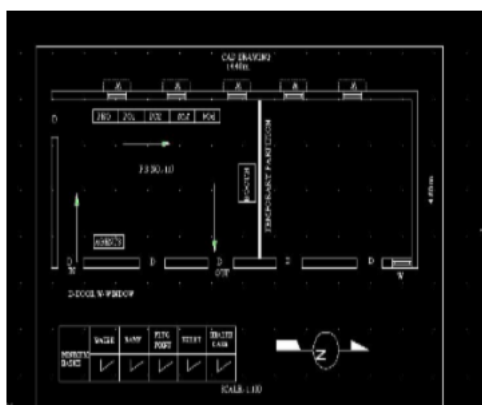

নির্বাচক নিবন্ধন আধিকারিকের স্বাক্ষর

Nazri Naksha

Google Map View

Polling Station Building Front View

Polling Station Front View

Cad View

Key MAP View

বিধানসভা নির্বাচনক্ষেত্রের নং, নাম : 75-ডোমকল
ভাগ নং, নাম : 1-পাড়া-বাগডাঙ্গা বাগলপাড়া, সর্দারপাড়া