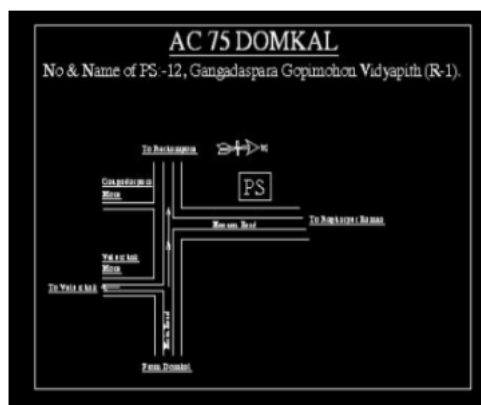

নির্বাচক নিবন্ধন আধিকারিকের স্বাক্ষর

Nazri Naksha

Google Map View

Polling Station Building Front View

Polling Station Front View

Cad View

Key MAP View

1 নাম : নজিফা বিবি স্বামীর নাম: হায়দার আলি সেখ বাড়ির নং : n0240 বয়স : 66 লিঙ্গ : মহিলা	WB/09/060/195429	2 নাম : আসিক সরকার পিতার নাম: আমিনুল ইসলাম বাড়ির নং : n0017 বয়স : 35 লিঙ্গ : পুরুষ	ZQN1286293	3 নাম : আনিশ আহমেদ পিতার নাম: সাকির হোসেন বাড়ির নং : n0283 বয়স : 27 লিঙ্গ : পুরুষ	ZQN1975713
4 নাম : সানোয়ার হোসেন পিতার নাম: জুলকার রহমান বাড়ির নং : এন0146 বয়স : 25 লিঙ্গ : পুরুষ	ZQN2098507	5 নাম : আমিনুল ইসলাম পিতার নাম: আবু বাক্কার মণ্ডল বাড়ির নং : n0017 বয়স : 67 লিঙ্গ : পুরুষ	MWR2717007	6 নাম : ফারহিন সুলতানা পিতার নাম: সাকির হোসেন বাড়ির নং : এন02৮৩ বয়স : 21 লিঙ্গ : মহিলা	ZQN2691038
7 নাম : রিয়া শাহ স্বামীর নাম: সাহিন শাহ বাড়ির নং : N0202 বয়স : 25 লিঙ্গ : মহিলা	ZQN2098523	8 নাম : রেনুকা খাতুন বিবি স্বামীর নাম: গোলাম মোস্তফা সেখ বাড়ির নং : এন0119 বয়স : 44 লিঙ্গ : মহিলা	MWR2050813	9 নাম : হায়দার আলি সেখ পিতার নাম: নইমুদ্দিন সেখ বাড়ির নং : n0241 বয়স : 73 লিঙ্গ : পুরুষ	WB/09/060/195428
10 নাম : সামিমা ইয়াসমিন স্বামীর নাম: রাকিবুল শাহ বাড়ির নং : N0174 বয়স : 27 লিঙ্গ : মহিলা	ZQN2024438	11 নাম : সাজিবুল ইসলাম পিতার নাম: আরব আলী সেখ বাড়ির নং : এন0026 বয়স : 25 লিঙ্গ : পুরুষ	ZQN2609576	12 নাম : রাজ ইসলাম পিতার নাম: সিরিফুল ইসলাম মন্ডল বাড়ির নং : এন0033 বয়স : 22 লিঙ্গ : পুরুষ	ZQN2630697
13 নাম : মোঃ সারোয়ার ইসলাম সেখ পিতার নাম: রফিকুল ইসলাম বাড়ির নং : এন0131 বয়স : 23 লিঙ্গ : পুরুষ	ZQN2569077	14 নাম : রাকেশ সেখ পিতার নাম: সহিদুল ইসলাম সেখ বাড়ির নং : এন0131 বয়স : 22 লিঙ্গ : পুরুষ	ZQN2630655	15 নাম : চুমকী কর্মকার পিতার নাম: বাসুদেব কর্মকার বাড়ির নং : এন0013 বয়স : 23 লিঙ্গ : মহিলা	ZQN2630481
16 নাম : বাপ্পা কর্মকার পিতার নাম: বাসুদেব কর্মকার বাড়ির নং : এন0013 বয়স : 26 লিঙ্গ : পুরুষ	ZQN2024081	17 নাম : বন্দনা কর্মকার স্বামীর নাম: বাসুদেব কর্মকার বাড়ির নং : n0013 বয়স : 46 লিঙ্গ : মহিলা	MWR2279172	18 নাম : বাসুদেব কর্মকার পিতার নাম: গোপাল কর্মকার বাড়ির নং : n0013 বয়স : 48 লিঙ্গ : পুরুষ	MWR2279164
19 নাম : সুকান্ত কর্মকার পিতার নাম: সহদেব কর্মকার বাড়ির নং : n0012 বয়স : 30 লিঙ্গ : পুরুষ	ZQN1579416	20 নাম : প্রার্থনা কর্মকার স্বামীর নাম: শ্রীদাম কর্মকার বাড়ির নং : n0012 বয়স : 36 লিঙ্গ : মহিলা	IJT0990515	21 নাম : শ্রীদাম কর্মকার পিতার নাম: অজ্জুন কর্মকার বাড়ির নং : n0012 বয়স : 42 লিঙ্গ : পুরুষ	MWR2279198
22 নাম : শিবানী কর্মকার স্বামীর নাম: সুকুমার কর্মকার বাড়ির নং : n0012 বয়স : 35 লিঙ্গ : মহিলা	ZQN1078237	23 নাম : সুকুমার কর্মকার পিতার নাম: অজ্জুন কর্মকার বাড়ির নং : n0012 বয়স : 43 লিঙ্গ : পুরুষ	MWR2279180	24 নাম : সুভাষ কর্মকার পিতার নাম: গোপী শংকর কর্মকার বাড়ির নং : n0011 বয়স : 31 লিঙ্গ : পুরুষ	ZQN1453307
25 নাম : চন্দনা কর্মকার স্বামীর নাম: গোপীশঙ্কর কর্মকার বাড়ির নং : n0011 বয়স : 56 লিঙ্গ : মহিলা	WB/09/060/183024	26 নাম : গোপীশঙ্কর কর্মকার পিতার নাম: গোপাল কর্মকার বাড়ির নং : n0011 বয়স : 62 লিঙ্গ : পুরুষ	WB/09/060/183023	27 নাম : মধু মঙ্গল কর্মকার পিতার নাম: সুনিল কুমার কর্মকার বাড়ির নং : n0004 বয়স : 38 লিঙ্গ : পুরুষ	MWR2279214
28 নাম : মামনি কর্মকার স্বামীর নাম: মধুসঙ্গল কর্মকার বাড়ির নং : n0004 বয়স : 38 লিঙ্গ : মহিলা	ZQN1437151	29 নাম : শঙ্করী কর্মকার স্বামীর নাম: সুদেব কর্মকার বাড়ির নং : n0004 বয়স : 50 লিঙ্গ : মহিলা	MWR2657302	30 নাম : সুদেব কর্মকার পিতার নাম: সুনিল কর্মকার বাড়ির নং : n0004 বয়স : 54 লিঙ্গ : পুরুষ	MWR2657294