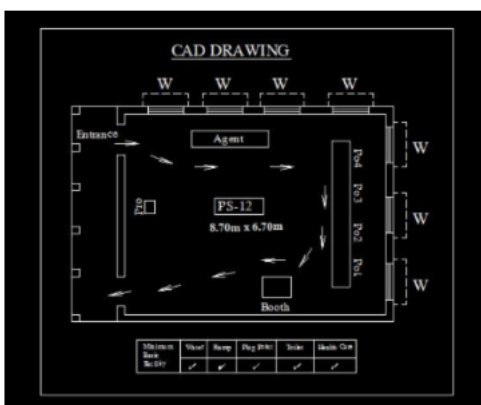

নির্বাচক নিবন্ধন আধিকারিকের স্বাক্ষর

Nazri Naksha

Google Map View

Polling Station Building Front View

Polling Station Front View

Cad View

Key MAP View

1 নাম : নজিফা বিবি স্বামীর নাম: হায়দার আলি সেখ বাড়ির নং : n0240 বয়স : 66 লিঙ্গ : মহিলা	WB/09/060/195429	2 নাম : আসিক সরকার পিতার নাম: আমিনুল ইসলাম বাড়ির নং : n0017 বয়স : 35 লিঙ্গ : পুরুষ	ZQN1286293	3 নাম : আনিশ আহমেদ পিতার নাম: সাকির হোসেন বাড়ির নং : n0283 বয়স : 27 লিঙ্গ : পুরুষ	ZQN1975713
4 নাম : সানোয়ার হোসেন পিতার নাম: জুলকার রহমান বাড়ির নং : এন0146 বয়স : 25 লিঙ্গ : পুরুষ	ZQN2098507	5 নাম : আমিনুল ইসলাম পিতার নাম: আবু বাক্কার মণ্ডল বাড়ির নং : n0017 বয়স : 67 লিঙ্গ : পুরুষ	MWR2717007	6 নাম : ফারহিন সুলতানা পিতার নাম: সাকির হোসেন বাড়ির নং : এন02৮৩ বয়স : 21 লিঙ্গ : মহিলা	ZQN2691038
7 নাম : রিয়া শাহ স্বামীর নাম: সাহিন শাহ বাড়ির নং : N0202 বয়স : 25 লিঙ্গ : মহিলা	ZQN2098523	8 নাম : রেনুকা খাতুন বিবি স্বামীর নাম: গোলাম মোস্তফা সেখ বাড়ির নং : এন0119 বয়স : 44 লিঙ্গ : মহিলা	MWR2050813	9 নাম : হায়দার আলি সেখ পিতার নাম: নইমুদ্দিন সেখ বাড়ির নং : n0241 বয়স : 73 লিঙ্গ : পুরুষ	WB/09/060/195428
10 নাম : সামিমা ইয়াসমিন স্বামীর নাম: রাকিবুল শাহ বাড়ির নং : N0174 বয়স : 27 লিঙ্গ : মহিলা	ZQN2024438	11 নাম : সাজিবুল ইসলাম পিতার নাম: আরব আলী সেখ বাড়ির নং : এন0026 বয়স : 25 লিঙ্গ : পুরুষ	ZQN2609576	12 নাম : রাজ ইসলাম পিতার নাম: সিরিফুল ইসলাম মন্ডল বাড়ির নং : এন0033 বয়স : 22 লিঙ্গ : পুরুষ	ZQN2630697
13 নাম : মোঃ সারোয়ার ইসলাম সেখ পিতার নাম: রফিকুল ইসলাম বাড়ির নং : এন0131 বয়স : 23 লিঙ্গ : পুরুষ	ZQN2569077	14 নাম : রাকেশ সেখ পিতার নাম: সহিদুল ইসলাম সেখ বাড়ির নং : এন0131 বয়স : 22 লিঙ্গ : পুরুষ	ZQN2630655	15 নাম : চুমকী কর্মকার পিতার নাম: বাসুদেব কর্মকার বাড়ির নং : এন0013 বয়স : 23 লিঙ্গ : মহিলা	ZQN2630481
16 নাম : বাপ্পা কর্মকার পিতার নাম: বাসুদেব কর্মকার বাড়ির নং : এন0013 বয়স : 26 লিঙ্গ : পুরুষ	ZQN2024081	17 নাম : বন্দনা কর্মকার স্বামীর নাম: বাসুদেব কর্মকার বাড়ির নং : n0013 বয়স : 46 লিঙ্গ : মহিলা	MWR2279172	18 নাম : বাসুদেব কর্মকার পিতার নাম: গোপাল কর্মকার বাড়ির নং : n0013 বয়স : 48 লিঙ্গ : পুরুষ	MWR2279164
19 নাম : সুকান্ত কর্মকার পিতার নাম: সহদেব কর্মকার বাড়ির নং : n0012 বয়স : 30 লিঙ্গ : পুরুষ	ZQN1579416	20 নাম : প্রার্থনা কর্মকার স্বামীর নাম: শ্রীদাম কর্মকার বাড়ির নং : n0012 বয়স : 36 লিঙ্গ : মহিলা	IJT0990515	21 নাম : শ্রীদাম কর্মকার পিতার নাম: অজ্জুন কর্মকার বাড়ির নং : n0012 বয়স : 42 লিঙ্গ : পুরুষ	MWR2279198
22 নাম : শিবানী কর্মকার স্বামীর নাম: সুকুমার কর্মকার বাড়ির নং : n0012 বয়স : 35 লিঙ্গ : মহিলা	ZQN1078237	23 নাম : সুকুমার কর্মকার পিতার নাম: অজ্জুন কর্মকার বাড়ির নং : n0012 বয়স : 43 লিঙ্গ : পুরুষ	MWR2279180	24 নাম : সুভাষ কর্মকার পিতার নাম: গোপী শংকর কর্মকার বাড়ির নং : n0011 বয়স : 31 লিঙ্গ : পুরুষ	ZQN1453307
25 নাম : চন্দনা কর্মকার স্বামীর নাম: গোপীশঙ্কর কর্মকার বাড়ির নং : n0011 বয়স : 56 লিঙ্গ : মহিলা	WB/09/060/183024	26 নাম : গোপীশঙ্কর কর্মকার পিতার নাম: গোপাল কর্মকার বাড়ির নং : n0011 বয়স : 62 লিঙ্গ : পুরুষ	WB/09/060/183023	27 নাম : মধু মঙ্গল কর্মকার পিতার নাম: সুনিল কুমার কর্মকার বাড়ির নং : n0004 বয়স : 38 লিঙ্গ : পুরুষ	MWR2279214
28 নাম : মামনি কর্মকার স্বামীর নাম: মধুসঙ্গল কর্মকার বাড়ির নং : n0004 বয়স : 38 লিঙ্গ : মহিলা	ZQN1437151	29 নাম : শঙ্করী কর্মকার স্বামীর নাম: সুদেব কর্মকার বাড়ির নং : n0004 বয়স : 50 লিঙ্গ : মহিলা	MWR2657302	30 নাম : সুদেব কর্মকার পিতার নাম: সুনিল কর্মকার বাড়ির নং : n0004 বয়স : 54 লিঙ্গ : পুরুষ	MWR2657294