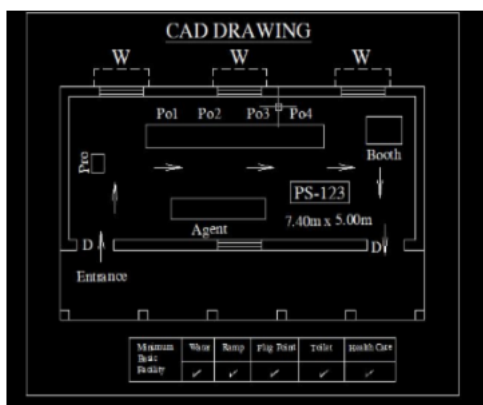

নির্বাচক নিবন্ধন আধিকারিকের স্বাক্ষর

Nazri Naksha

Google Map View

Polling Station Building Front View

Polling Station Front View

Cad View

Key MAP View

1 নাম : মেরিনা বিবি স্বামীর নাম: ফিরোজ হোসেন সেখ বাড়ির নং : n0044 বয়স : 34 লিঙ্গ : মহিলা	ZQN1315712	ফটো উপলব্ধ	2 নাম : জয়নাল আবেদিন সেখ পিতার নাম: জমিরুদ্দিন সেখ বাড়ির নং : n0044 বয়স : 71 লিঙ্গ : পুরুষ	WB/09/060/531756	ফটো উপলব্ধ	3 নাম : ছামেদা বিবি স্বামীর নাম: জমিরুদ্দিন সেখ বাড়ির নং : n0044 বয়স : 88 লিঙ্গ : মহিলা	MWR1044254	ফটো উপলব্ধ
4 নাম : ছায়না বিবি স্বামীর নাম: এজাজুল সেখ বাড়ির নং : n0113 বয়স : 53 লিঙ্গ : মহিলা	WB/09/060/531593	ফটো উপলব্ধ	5 নাম : জ্যোৎস্না বিবি স্বামীর নাম: মিনারুল সেখ বাড়ির নং : n0095 বয়স : 36 লিঙ্গ : মহিলা	ZQN1152180	ফটো উপলব্ধ	6 নাম : মিনারুল সেখ পিতার নাম: রমজান সেখ বাড়ির নং : n0095 বয়স : 38 লিঙ্গ : পুরুষ	ZQN1152057	ফটো উপলব্ধ
7 নাম : আদুরা বিবি স্বামীর নাম: আনারুল মণ্ডল বাড়ির নং : n0095 বয়স : 53 লিঙ্গ : মহিলা	WB/09/060/531346	ফটো উপলব্ধ	8 নাম : জাকিরুল সেখ পিতার নাম: আহম্মদ সেখ বাড়ির নং : n0053 বয়স : 59 লিঙ্গ : পুরুষ	MWR1042969	ফটো উপলব্ধ	9 নাম : সাজিরন বেওয়া স্বামীর নাম: আহম্মদ সেখ বাড়ির নং : n0053 বয়স : 76 লিঙ্গ : মহিলা	WB/09/060/531862	ফটো উপলব্ধ
10 নাম : পারভিনা বেগম স্বামীর নাম: কামাল সেখ বাড়ির নং : n0051 বয়স : 41 লিঙ্গ : মহিলা	MWR2374619	ফটো উপলব্ধ	11 নাম : চাঁদ সুলতানা বিবি স্বামীর নাম: রফিকুল সেখ বাড়ির নং : n0051 বয়স : 53 লিঙ্গ : মহিলা	WB/09/060/531688	ফটো উপলব্ধ	12 নাম : চাঁদ সেখ পিতার নাম: সরিফুল ইসলাম সেখ বাড়ির নং : n0051 বয়স : 31 লিঙ্গ : পুরুষ	ZQN1499649	ফটো উপলব্ধ
13 নাম : কামাল সেখ পিতার নাম: কিসমত সেখ বাড়ির নং : n0051 বয়স : 54 লিঙ্গ : পুরুষ	ZQN2162576	ফটো উপলব্ধ	14 নাম : রফিকুল ইসলাম সেখ পিতার নাম: কিসমত সেখ বাড়ির নং : n0051 বয়স : 59 লিঙ্গ : পুরুষ	WB/09/060/531687	ফটো উপলব্ধ	15 নাম : সরিফুল ইসলাম সেখ পিতার নাম: কিসমত সেখ বাড়ির নং : n0051 বয়স : 61 লিঙ্গ : পুরুষ	WB/09/060/531685	ফটো উপলব্ধ
16 নাম : কছিমন বিবি স্বামীর নাম: কিসমত সেখ বাড়ির নং : n0051 বয়স : 87 লিঙ্গ : মহিলা	WB/09/060/531684	ফটো উপলব্ধ	17 নাম : আনোয়ার হোসেন সেখ পিতার নাম: সৈয়দ সেখ বাড়ির নং : n0046 বয়স : 49 লিঙ্গ : পুরুষ	ZQN2162766	ফটো উপলব্ধ	18 নাম : নুজেরা বিবি স্বামীর নাম: সৈয়দ সেখ বাড়ির নং : n0046 বয়স : 80 লিঙ্গ : মহিলা	WB/09/060/531739	ফটো উপলব্ধ
19 নাম : আনারুল সেখ পিতার নাম: জুল্লু সেখ বাড়ির নং : n0049 বয়স : 33 লিঙ্গ : পুরুষ	ZQN1499706	ফটো উপলব্ধ	20 নাম : আলাউদ্দিন সেখ পিতার নাম: জুল্লুর সেখ বাড়ির নং : n0049 বয়স : 44 লিঙ্গ : পুরুষ	MWR2375335	ফটো উপলব্ধ	21 নাম : মান্নান সেখ পিতার নাম: বারিক সেখ বাড়ির নং : n0003 বয়স : 43 লিঙ্গ : পুরুষ	MWR2526689	ফটো উপলব্ধ
22 নাম : সেরিনা খাতুন পিতার নাম: জুল্লু সেখ বাড়ির নং : n0049 বয়স : 33 লিঙ্গ : মহিলা	ZQN1499763	ফটো উপলব্ধ	23 নাম : সোনাতান বিবি স্বামীর নাম: নজরুল ইসলাম বাড়ির নং : n0048 বয়স : 60 লিঙ্গ : মহিলা	ZQN2877033	ফটো উপলব্ধ	24 নাম : আনোয়ারা বিবি স্বামীর নাম: আতর আলি সেখ বাড়ির নং : n0048 বয়স : 30 লিঙ্গ : মহিলা	ZQN1627751	ফটো উপলব্ধ
25 নাম : আতর আলি সেখ পিতার নাম: মফেজুদ্দিন সেখ বাড়ির নং : n0048 বয়স : 56 লিঙ্গ : পুরুষ	WB/09/060/531699	ফটো উপলব্ধ	26 নাম : সেলিনা বিবি স্বামীর নাম: সুভান সেখ বাড়ির নং : n0076 বয়স : 31 লিঙ্গ : মহিলা	ZQN1627660	ফটো উপলব্ধ	27 নাম : মইদুল সেখ পিতার নাম: আব্দুল রসিদ বাড়ির নং : n0076 বয়স : 36 লিঙ্গ : পুরুষ	ZQN1392356	ফটো উপলব্ধ
28 নাম : সরিফা খাতুন স্বামীর নাম: মোহম্মদ সহাবুল সেখ বাড়ির নং : n0076 বয়স : 42 লিঙ্গ : মহিলা	MWR2526713	ফটো উপলব্ধ	29 নাম : আব্দুল আলিম পিতার নাম: আব্দুর রসিদ সেখ বাড়ির নং : n0076 বয়স : 30 লিঙ্গ : পুরুষ	ZQN1737006	ফটো উপলব্ধ	30 নাম : মমতাজ খাতুন পিতার নাম: আব্দুর রসিদ সেখ বাড়ির নং : n0076 বয়স : 32 লিঙ্গ : মহিলা	ZQN1392174	ফটো উপলব্ধ