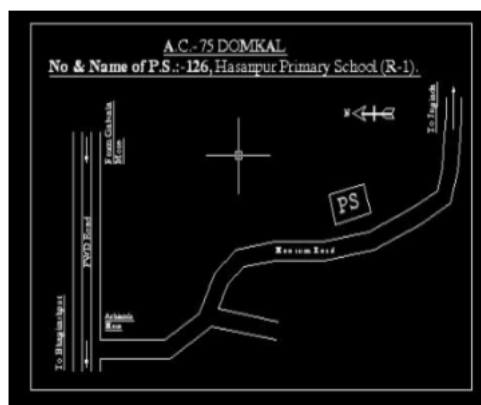

Key MAP View