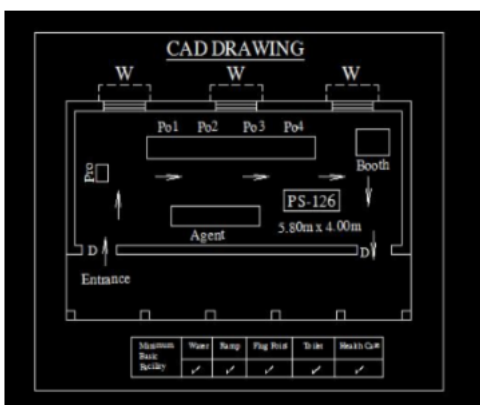

নির্বাচক নিবন্ধন আধিকারিকের স্বাক্ষর

Nazri Naksha

Google Map View

Polling Station Building Front View

Polling Station Front View

Cad View

Key MAP View

1 নাম : ফিরোজা খাতুন বিবি স্বামীর নাম: আয়াত আলী সেখ বাড়ির নং : n0152 বয়স : 33 লিঙ্গ : মহিলা	ZQN1354513 ফটো উপলব্ধ	2 নাম : পিয়ারা বিবি পিতার নাম: আয়েসতুল্লা সেখ বাড়ির নং : n0023 বয়স : 53 লিঙ্গ : মহিলা	WB/09/060/312304 ফটো উপলব্ধ	3 নাম : আকতার নাগিস স্বামীর নাম: হুমায়ুন কবীর সেখ বাড়ির নং : n0019 বয়স : 50 লিঙ্গ : মহিলা	MWR1577774 ফটো উপলব্ধ
4 নাম : নুরাবুল ইসলাম পিতার নাম: মহিত সেখ বাড়ির নং : n0015 বয়স : 31 লিঙ্গ : পুরুষ	ZQN1500495 ফটো উপলব্ধ	5 নাম : সোনাভানু বিবি স্বামীর নাম: নজরুল ইসলাম সেখ বাড়ির নং : n0015 বয়স : 35 লিঙ্গ : মহিলা	MWR2671402 ফটো উপলব্ধ	6 নাম : সাজাহান সেখ পিতার নাম: শিশমহম্মাদ সেখ বাড়ির নং : n0015 বয়স : 43 লিঙ্গ : পুরুষ	MWR2589422 ফটো উপলব্ধ
7 নাম : নুরজাহান বিবি স্বামীর নাম: মোহিত আলী বাড়ির নং : n0015 বয়স : 61 লিঙ্গ : মহিলা	WB/09/060/306535 ফটো উপলব্ধ	8 নাম : হাওয়া বিবি স্বামীর নাম: আলম সেখ বাড়ির নং : n0013 বয়স : 71 লিঙ্গ : মহিলা	ZQN2628501 ফটো উপলব্ধ	9 নাম : মুকলিসা খাতুন বিবি স্বামীর নাম: সাহাবুদ্দিন সেখ বাড়ির নং : n0155 বয়স : 35 লিঙ্গ : মহিলা	ZQN1041862 ফটো উপলব্ধ
10 নাম : উম্মে আক্তারুল্লাহ স্বামীর নাম: মোঃ মহিরুদ্দিন মোল্লা বাড়ির নং : n0001 বয়স : 38 লিঙ্গ : মহিলা	MWR2671394 ফটো উপলব্ধ	11 নাম : হাসিব রেজা পিতার নাম: আব্দুল মান্নান সেখ বাড়ির নং : N082 বয়স : 25 লিঙ্গ : পুরুষ	ZQN2442135 ফটো উপলব্ধ	12 নাম : জাসাদ আলী পিতার নাম: আঃ সামাদ মোল্লা বাড়ির নং : n0001 বয়স : 35 লিঙ্গ : পুরুষ	MWR2671386 ফটো উপলব্ধ
13 নাম : মোঃ মাসাদ আলী মোল্লা পিতার নাম: আব্দুস সামাদ মোল্লা বাড়ির নং : n0001 বয়স : 35 লিঙ্গ : পুরুষ	ZQN0481747 ফটো উপলব্ধ	14 নাম : মিনারুল ইসলাম পিতার নাম: আলম সেখ বাড়ির নং : n0013 বয়স : 36 লিঙ্গ : পুরুষ	MWR2442721 ফটো উপলব্ধ	15 নাম : লুৎফা বিবি স্বামীর নাম: আমিনুল সেখ বাড়ির নং : n0161 বয়স : 37 লিঙ্গ : মহিলা	ZQN1737469 ফটো উপলব্ধ
16 নাম : নুরেমা বিবি স্বামীর নাম: মিনারুল ইসলাম বাড়ির নং : n0013 বয়স : 31 লিঙ্গ : মহিলা	ZQN1872076 ফটো উপলব্ধ	17 নাম : মহিরুদ্দিন মোল্লা পিতার নাম: আব্দুস সামাদ মোল্লা বাড়ির নং : n0001 বয়স : 41 লিঙ্গ : পুরুষ	MWR2442739 ফটো উপলব্ধ	18 নাম : একরামুল হক সেখ পিতার নাম: আলম সেখ বাড়ির নং : n0013 বয়স : 49 লিঙ্গ : পুরুষ	ZQN2167948 ফটো উপলব্ধ
19 নাম : জহুরা বেওয়া স্বামীর নাম: মফাজুদ্দিন সেখ বাড়ির নং : n0158 বয়স : 71 লিঙ্গ : মহিলা	WB/09/060/306305 ফটো উপলব্ধ	20 নাম : আসমা আক্তার বানু পিতার নাম: আলোমগীর সেখ বাড়ির নং : এন0080 বয়স : 25 লিঙ্গ : মহিলা	ZQN2021285 ফটো উপলব্ধ	21 নাম : আকবর আলি পিতার নাম: জাহাঙ্গীর সেখ বাড়ির নং : এন0079 বয়স : 31 লিঙ্গ : পুরুষ	ZQN2086114 ফটো উপলব্ধ
22 নাম : উসমান গোনী পিতার নাম: আব্দুল মান্নান সেখ বাড়ির নং : N082 বয়স : 24 লিঙ্গ : পুরুষ	ZQN2442234 ফটো উপলব্ধ	23 নাম : মোসাঃ আমেনা খাতুন স্বামীর নাম: নুরাবুল ইসলাম বাড়ির নং : N0015 বয়স : 26 লিঙ্গ : মহিলা	ZQN2404192 ফটো উপলব্ধ	24 নাম : নজরুল ইসলাম সেখ পিতার নাম: আলম সেখ বাড়ির নং : n0013 বয়স : 42 লিঙ্গ : পুরুষ	MWR2507739 ফটো উপলব্ধ
25 নাম : ফতেমা বেওয়া স্বামীর নাম: আব্দুস সামাদ মোল্লা বাড়ির নং : n0001 বয়স : 77 লিঙ্গ : মহিলা	ZQN2349181 ফটো উপলব্ধ	26 নাম : মোঃ জামালউদ্দিন মোল্লা পিতার নাম: আব্দুস সামাদ মোল্লা বাড়ির নং : n0001 বয়স : 44 লিঙ্গ : পুরুষ	ZQN2165538 ফটো উপলব্ধ	27 নাম : বিলকিস খাতুন পিতার নাম: মোঃ আমিরুল ইসলাম বাড়ির নং : এন0085 বয়স : 25 লিঙ্গ : মহিলা	ZQN2021228 ফটো উপলব্ধ
28 নাম : সাইমা খাতুন মায়ের নাম: সাগোরা বিবি বাড়ির নং : এন0095 বয়স : 25 লিঙ্গ : মহিলা	ZQN2021244 ফটো উপলব্ধ	29 নাম : আব্দুল আল মাসুদ পিতার নাম: সেখ মোঃ আনুয়ার হোসেন বাড়ির নং : এন0095 বয়স : 27 লিঙ্গ : পুরুষ	ZQN2082949 ফটো উপলব্ধ	30 নাম : আব্দুল্লা আল মাহফুজ পিতার নাম: সেখ মোঃ আনোয়ার হোসেন বাড়ির নং : এন0095 বয়স : 23 লিঙ্গ : পুরুষ	ZQN2677854 ফটো উপলব্ধ