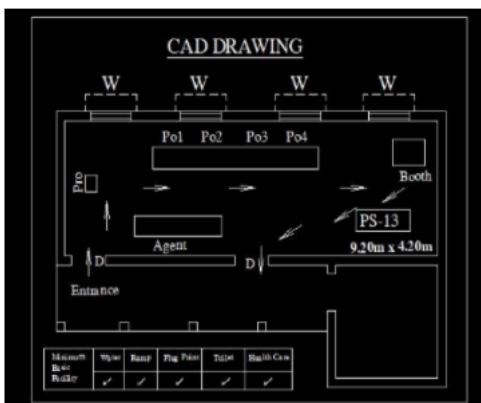

নির্বাচক নিবন্ধন আধিকারিকের স্বাক্ষর

Nazri Naksha

Google Map View

Polling Station Building Front View

Polling Station Front View

Cad View

Key MAP View

1 নাম : মেনকা বিবি স্বামীর নাম: মুসা হক সেখ বাড়ির নং : n0135 বয়স : 39 লিঙ্গ : মহিলা	ZQN1078450 ফটো উপলব্ধ	2 নাম : সরিফুল ইসলাম পিতার নাম: পজত সেখ বাড়ির নং : n0001 বয়স : 49 লিঙ্গ : পুরুষ	MWR1546134 ফটো উপলব্ধ	3 নাম : বাবর আলী পিতার নাম: কলিমুদ্দিন সেখ বাড়ির নং : n0130 বয়স : 38 লিঙ্গ : পুরুষ	ZQN1078245 ফটো উপলব্ধ
4 নাম : রফিকুল সেখ পিতার নাম: হারু সেখ বাড়ির নং : n0082 বয়স : 39 লিঙ্গ : পুরুষ	ZQN0050310 ফটো উপলব্ধ	5 নাম : আমেনা বিবি স্বামীর নাম: হারু সেখ বাড়ির নং : n0082 বয়স : 88 লিঙ্গ : মহিলা	WB/09/060/183737 ফটো উপলব্ধ	6 নাম : মুনয়ারা খাতুন স্বামীর নাম: রিপন সেখ বাড়ির নং : এন0065 বয়স : 28 লিঙ্গ : মহিলা	ZQN2024404 ফটো উপলব্ধ
7 নাম : সেতারা বিবি স্বামীর নাম: মতিহার সেখ বাড়ির নং : n0059 বয়স : 38 লিঙ্গ : মহিলা	MWR2434702 ফটো উপলব্ধ	8 নাম : মতিহার সেখ পিতার নাম: মোজাফফর সেখ বাড়ির নং : n0059 বয়স : 49 লিঙ্গ : পুরুষ	WB/09/060/183653 ফটো উপলব্ধ	9 নাম : ভানু বিবি স্বামীর নাম: মোজাফফর সেখ বাড়ির নং : n0059 বয়স : 50 লিঙ্গ : মহিলা	MWR2497261 ফটো উপলব্ধ
10 নাম : মিনা বিবি স্বামীর নাম: নজু সেখ বাড়ির নং : n0055 বয়স : 50 লিঙ্গ : মহিলা	ZQN2202521 ফটো উপলব্ধ	11 নাম : নজরুল ইসলাম সেখ পিতার নাম: এতবারী সেখ বাড়ির নং : n0055 বয়স : 56 লিঙ্গ : পুরুষ	ZQN2200475 ফটো উপলব্ধ	12 নাম : রকেনা বিবি স্বামীর নাম: সোনারুদ্দিন সেখ বাড়ির নং : n0055 বয়স : 69 লিঙ্গ : মহিলা	ZQN2685519 ফটো উপলব্ধ
13 নাম : সুমিনা বিবি স্বামীর নাম: তাহাজ্জুদ্দিন সেখ বাড়ির নং : n0038 বয়স : 37 লিঙ্গ : মহিলা	ZQN0048801 ফটো উপলব্ধ	14 নাম : তাহাজ্জুদ্দিন সেখ পিতার নাম: জয়েদ আলী সেখ বাড়ির নং : n0038 বয়স : 39 লিঙ্গ : পুরুষ	MWR2572204 ফটো উপলব্ধ	15 নাম : রুবিয়া বিবি স্বামীর নাম: নিয়াজুদ্দিন সেখ বাড়ির নং : n0038 বয়স : 35 লিঙ্গ : মহিলা	ZQN1078799 ফটো উপলব্ধ
16 নাম : নিয়াজুদ্দিন সেখ পিতার নাম: জয়েদ আলী সেখ বাড়ির নং : n0038 বয়স : 49 লিঙ্গ : পুরুষ	WB/09/060/183620 ফটো উপলব্ধ	17 নাম : মনটেস সরকার পিতার নাম: জয়েদ আলী সরকার বাড়ির নং : n0038 বয়স : 38 লিঙ্গ : পুরুষ	MWR2572170 ফটো উপলব্ধ	18 নাম : মুর্শিদা খাতুন পিতার নাম: আব্দুল মজিত সেখ বাড়ির নং : n0088 বয়স : 35 লিঙ্গ : মহিলা	ZQN1780402 ফটো উপলব্ধ
19 নাম : মিলিনা বিবি স্বামীর নাম: হায়দার আলি বাড়ির নং : n0065 বয়স : 30 লিঙ্গ : মহিলা	ZQN1780451 ফটো উপলব্ধ	20 নাম : সোহেল রানা সেখ মায়ের নাম: সুজিতা বিবি বাড়ির নং : n0065 বয়স : 28 লিঙ্গ : পুরুষ	ZQN1780469 ফটো উপলব্ধ	21 নাম : আলেকজান স্বামীর নাম: আব্দুল মজিদ সেখ বাড়ির নং : n0088 বয়স : 65 লিঙ্গ : মহিলা	ZQN2187276 ফটো উপলব্ধ
22 নাম : ফকির সেখ পিতার নাম: আব্দুল মজিদ সেখ বাড়ির নং : n0088 বয়স : 48 লিঙ্গ : পুরুষ	MWR1711449 ফটো উপলব্ধ	23 নাম : ফুলসুরা বিবি স্বামীর নাম: ফকির সেখ বাড়ির নং : n0088 বয়স : 40 লিঙ্গ : মহিলা	ZQN1078930 ফটো উপলব্ধ	24 নাম : জাকির হোসেন পিতার নাম: কাদির মণ্ডল বাড়ির নং : n0051 বয়স : 59 লিঙ্গ : পুরুষ	WB/09/060/183525 ফটো উপলব্ধ
25 নাম : আঞ্জুরা বিবি স্বামীর নাম: জাকির হোসেন বাড়ির নং : n0051 বয়স : 53 লিঙ্গ : মহিলা	WB/09/060/183526 ফটো উপলব্ধ	26 নাম : হায়দার আলি সেখ পিতার নাম: পিয়ার আলি সেখ বাড়ির নং : n0065 বয়স : 35 লিঙ্গ : পুরুষ	ZQN1078864 ফটো উপলব্ধ	27 নাম : আদরা বিবি স্বামীর নাম: রফিকুল সেখ বাড়ির নং : n0082 বয়স : 41 লিঙ্গ : মহিলা	ZQN1580091 ফটো উপলব্ধ
28 নাম : খাদিজা খাতুন পিতার নাম: ইয়ার আলি সেখ বাড়ির নং : n0139 বয়স : 28 লিঙ্গ : মহিলা	ZQN1881549 ফটো উপলব্ধ	29 নাম : মানোয়ার হোসেন পিতার নাম: সরিফুল ইসলাম বাড়ির নং : n0144 বয়স : 28 লিঙ্গ : পুরুষ	ZQN1881598 ফটো উপলব্ধ	30 নাম : পূর্ণিমা খাতুন বিবি স্বামীর নাম: হাসানুল বারী বাড়ির নং : n0150 বয়স : 33 লিঙ্গ : মহিলা	ZQN1646801 ফটো উপলব্ধ