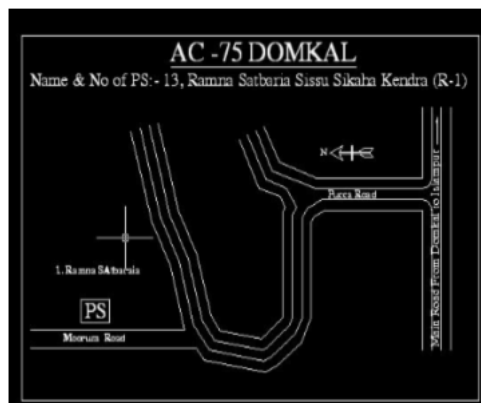

নির্বাচক নিবন্ধন আধিকারিকের স্বাক্ষর

Nazri Naksha

Google Map View

Polling Station Building Front View

Polling Station Front View

Cad View

Key MAP View

1 নাম : মেনকা বিবি স্বামীর নাম: মুসা হক সেখ বাড়ির নং : n0135 বয়স : 39 লিঙ্গ : মহিলা	ZQN1078450 ফটো উপলব্ধ	2 নাম : সরিফুল ইসলাম পিতার নাম: পজত সেখ বাড়ির নং : n0001 বয়স : 49 লিঙ্গ : পুরুষ	MWR1546134 ফটো উপলব্ধ	3 নাম : বাবর আলী পিতার নাম: কলিমুদ্দিন সেখ বাড়ির নং : n0130 বয়স : 38 লিঙ্গ : পুরুষ	ZQN1078245 ফটো উপলব্ধ
4 নাম : রফিকুল সেখ পিতার নাম: হারু সেখ বাড়ির নং : n0082 বয়স : 39 লিঙ্গ : পুরুষ	ZQN0050310 ফটো উপলব্ধ	5 নাম : আমেনা বিবি স্বামীর নাম: হারু সেখ বাড়ির নং : n0082 বয়স : 88 লিঙ্গ : মহিলা	WB/09/060/183737 ফটো উপলব্ধ	6 নাম : মুনয়ারা খাতুন স্বামীর নাম: রিপন সেখ বাড়ির নং : এন0065 বয়স : 28 লিঙ্গ : মহিলা	ZQN2024404 ফটো উপলব্ধ
7 নাম : সেতারা বিবি স্বামীর নাম: মতিহার সেখ বাড়ির নং : n0059 বয়স : 38 লিঙ্গ : মহিলা	MWR2434702 ফটো উপলব্ধ	8 নাম : মতিহার সেখ পিতার নাম: মোজাফফর সেখ বাড়ির নং : n0059 বয়স : 49 লিঙ্গ : পুরুষ	WB/09/060/183653 ফটো উপলব্ধ	9 নাম : ভানু বিবি স্বামীর নাম: মোজাফফর সেখ বাড়ির নং : n0059 বয়স : 50 লিঙ্গ : মহিলা	MWR2497261 ফটো উপলব্ধ
10 নাম : মিনা বিবি স্বামীর নাম: নজু সেখ বাড়ির নং : n0055 বয়স : 50 লিঙ্গ : মহিলা	ZQN2202521 ফটো উপলব্ধ	11 নাম : নজরুল ইসলাম সেখ পিতার নাম: এতবারী সেখ বাড়ির নং : n0055 বয়স : 56 লিঙ্গ : পুরুষ	ZQN2200475 ফটো উপলব্ধ	12 নাম : রকেনা বিবি স্বামীর নাম: সোনারুদ্দিন সেখ বাড়ির নং : n0055 বয়স : 69 লিঙ্গ : মহিলা	ZQN2685519 ফটো উপলব্ধ
13 নাম : সুমিনা বিবি স্বামীর নাম: তাহাজ্জুদ্দিন সেখ বাড়ির নং : n0038 বয়স : 37 লিঙ্গ : মহিলা	ZQN0048801 ফটো উপলব্ধ	14 নাম : তাহাজ্জুদ্দিন সেখ পিতার নাম: জয়েদ আলী সেখ বাড়ির নং : n0038 বয়স : 39 লিঙ্গ : পুরুষ	MWR2572204 ফটো উপলব্ধ	15 নাম : রুবিয়া বিবি স্বামীর নাম: নিয়াজুদ্দিন সেখ বাড়ির নং : n0038 বয়স : 35 লিঙ্গ : মহিলা	ZQN1078799 ফটো উপলব্ধ
16 নাম : নিয়াজুদ্দিন সেখ পিতার নাম: জয়েদ আলী সেখ বাড়ির নং : n0038 বয়স : 49 লিঙ্গ : পুরুষ	WB/09/060/183620 ফটো উপলব্ধ	17 নাম : মনটেস সরকার পিতার নাম: জয়েদ আলী সরকার বাড়ির নং : n0038 বয়স : 38 লিঙ্গ : পুরুষ	MWR2572170 ফটো উপলব্ধ	18 নাম : মুর্শিদা খাতুন পিতার নাম: আব্দুল মজিত সেখ বাড়ির নং : n0088 বয়স : 35 লিঙ্গ : মহিলা	ZQN1780402 ফটো উপলব্ধ
19 নাম : মিলিনা বিবি স্বামীর নাম: হায়দার আলি বাড়ির নং : n0065 বয়স : 30 লিঙ্গ : মহিলা	ZQN1780451 ফটো উপলব্ধ	20 নাম : সোহেল রানা সেখ মায়ের নাম: সুজিতা বিবি বাড়ির নং : n0065 বয়স : 28 লিঙ্গ : পুরুষ	ZQN1780469 ফটো উপলব্ধ	21 নাম : আলেকজান স্বামীর নাম: আব্দুল মজিদ সেখ বাড়ির নং : n0088 বয়স : 65 লিঙ্গ : মহিলা	ZQN2187276 ফটো উপলব্ধ
22 নাম : ফকির সেখ পিতার নাম: আব্দুল মজিদ সেখ বাড়ির নং : n0088 বয়স : 48 লিঙ্গ : পুরুষ	MWR1711449 ফটো উপলব্ধ	23 নাম : ফুলসুরা বিবি স্বামীর নাম: ফকির সেখ বাড়ির নং : n0088 বয়স : 40 লিঙ্গ : মহিলা	ZQN1078930 ফটো উপলব্ধ	24 নাম : জাকির হোসেন পিতার নাম: কাদির মণ্ডল বাড়ির নং : n0051 বয়স : 59 লিঙ্গ : পুরুষ	WB/09/060/183525 ফটো উপলব্ধ
25 নাম : আঞ্জুরা বিবি স্বামীর নাম: জাকির হোসেন বাড়ির নং : n0051 বয়স : 53 লিঙ্গ : মহিলা	WB/09/060/183526 ফটো উপলব্ধ	26 নাম : হায়দার আলি সেখ পিতার নাম: পিয়ার আলি সেখ বাড়ির নং : n0065 বয়স : 35 লিঙ্গ : পুরুষ	ZQN1078864 ফটো উপলব্ধ	27 নাম : আদরা বিবি স্বামীর নাম: রফিকুল সেখ বাড়ির নং : n0082 বয়স : 41 লিঙ্গ : মহিলা	ZQN1580091 ফটো উপলব্ধ
28 নাম : খাদিজা খাতুন পিতার নাম: ইয়ার আলি সেখ বাড়ির নং : n0139 বয়স : 28 লিঙ্গ : মহিলা	ZQN1881549 ফটো উপলব্ধ	29 নাম : মানোয়ার হোসেন পিতার নাম: সরিফুল ইসলাম বাড়ির নং : n0144 বয়স : 28 লিঙ্গ : পুরুষ	ZQN1881598 ফটো উপলব্ধ	30 নাম : পূর্ণিমা খাতুন বিবি স্বামীর নাম: হাসানুল বারী বাড়ির নং : n0150 বয়স : 33 লিঙ্গ : মহিলা	ZQN1646801 ফটো উপলব্ধ