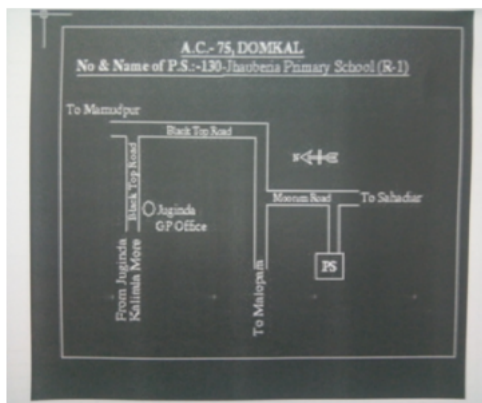

নির্বাচক নিবন্ধন আধিকারিকের স্বাক্ষর

Nazri Naksha

Google Map View

Polling Station Building Front View

Polling Station Front View

Cad View

Key MAP View

1	MWR2317840	নাম : তোফাজ্জেল হোসেন পিতার নাম: আনারুল হক বাড়ির নং : n0082 বয়স : 39 লিঙ্গ : পুরুষ	ফটো উপলব্ধ	2	MWR2591089	নাম : রেনু মোল্লা পিতার নাম: ইদ্রিস মোল্লা বাড়ির নং : n0082 বয়স : 41 লিঙ্গ : পুরুষ	ফটো উপলব্ধ	3	WB/09/060/321740	নাম : রকিয়া বিবি স্বামীর নাম: আনারুল হক বাড়ির নং : n0082 বয়স : 56 লিঙ্গ : মহিলা	ফটো উপলব্ধ
4	WB/09/060/321547	নাম : কাঞ্চন বিবি পিতার নাম: কাপ্তান মণ্ডল বাড়ির নং : n0082 বয়স : 61 লিঙ্গ : মহিলা	ফটো উপলব্ধ	5	ZQN1155233	নাম : বর্না খাতুন পিতার নাম: জাকীর মিয়া বাড়ির নং : n0058 বয়স : 36 লিঙ্গ : মহিলা	ফটো উপলব্ধ	6	MWR2317543	নাম : ফজিলা বিবি স্বামীর নাম: হাফিজুর সেখ বাড়ির নং : n0058 বয়স : 42 লিঙ্গ : মহিলা	ফটো উপলব্ধ
7	MWR2509313	নাম : আসুরা বিবি স্বামীর নাম: হাশেম মন্ডল বাড়ির নং : n0058 বয়স : 42 লিঙ্গ : মহিলা	ফটো উপলব্ধ	8	MWR2591220	নাম : সাহাবুদ্দিন মিয়া পিতার নাম: জাকারিয়া মিয়া বাড়ির নং : n0058 বয়স : 37 লিঙ্গ : পুরুষ	ফটো উপলব্ধ	9	WB/09/060/321481	নাম : হাকিম মণ্ডল পিতার নাম: ছিপারুদ্দিন মণ্ডল বাড়ির নং : n0058 বয়স : 55 লিঙ্গ : পুরুষ	ফটো উপলব্ধ
10	WB/09/060/321480	নাম : রহিমা বিবি স্বামীর নাম: ছিপারুদ্দিন মণ্ডল বাড়ির নং : n0058 বয়স : 71 লিঙ্গ : মহিলা	ফটো উপলব্ধ	11	WB/09/060/321662	নাম : আসুরা বিবি স্বামীর নাম: সমসের সেখ বাড়ির নং : n0011 বয়স : 61 লিঙ্গ : মহিলা	ফটো উপলব্ধ	12	WB/09/060/321663	নাম : সাহানা বেওয়া পিতার নাম: বিকুল সেখ বাড়ির নং : n0011 বয়স : 66 লিঙ্গ : মহিলা	ফটো উপলব্ধ
13	MWR2317667	নাম : মকিম সেখ পিতার নাম: আমরুল সেখ বাড়ির নং : n0011 বয়স : 40 লিঙ্গ : পুরুষ	ফটো উপলব্ধ	14	MWR2317659	নাম : মাফরুজা বিবি স্বামীর নাম: আমরুল সেখ বাড়ির নং : n0011 বয়স : 56 লিঙ্গ : মহিলা	ফটো উপলব্ধ	15	WB/09/060/321660	নাম : আমরুল সেখ পিতার নাম: আকুল সেখ বাড়ির নং : n0011 বয়স : 63 লিঙ্গ : পুরুষ	ফটো উপলব্ধ
16	MWR2444255	নাম : হাবিবা বিবি স্বামীর নাম: বরজাহান মন্ডল বাড়ির নং : n0006 বয়স : 38 লিঙ্গ : মহিলা	ফটো উপলব্ধ	17	ZQN1155068	নাম : তাজরুল মন্ডল পিতার নাম: মফিদুল সেখ বাড়ির নং : n0006 বয়স : 31 লিঙ্গ : পুরুষ	ফটো উপলব্ধ	18	MWR0650135	নাম : নাইমা বিবি স্বামীর নাম: মফিদুল সেখ বাড়ির নং : n0006 বয়স : 55 লিঙ্গ : মহিলা	ফটো উপলব্ধ
19	ZQN2175016	নাম : মফিদুল সেখ পিতার নাম: সফর সেখ বাড়ির নং : n0006 বয়স : 56 লিঙ্গ : পুরুষ	ফটো উপলব্ধ	20	ZQN2173086	নাম : আনোয়ারা বেওয়া স্বামীর নাম: সফর সেখ বাড়ির নং : n0006 বয়স : 76 লিঙ্গ : মহিলা	ফটো উপলব্ধ	21	WB/09/060/321753	নাম : রেখা বিবি স্বামীর নাম: সরিফুল সেখ বাড়ির নং : n0060 বয়স : 50 লিঙ্গ : মহিলা	ফটো উপলব্ধ
22	WB/09/060/321752	নাম : সরিফুল সেখ পিতার নাম: জহুর সেখ বাড়ির নং : n0060 বয়স : 54 লিঙ্গ : পুরুষ	ফটো উপলব্ধ	23	ZQN1394329	নাম : লতিফ মণ্ডল মায়ের নাম: সোনাভান বিবি বাড়ির নং : n0060 বয়স : 34 লিঙ্গ : পুরুষ	ফটো উপলব্ধ	24	WB/09/060/321778	নাম : সোনাভান বিবি স্বামীর নাম: রেজাউল সেখ বাড়ির নং : n0060 বয়স : 66 লিঙ্গ : মহিলা	ফটো উপলব্ধ
25	ZQN1630631	নাম : এসাতন বিবি স্বামীর নাম: টিটন সেখ বাড়ির নং : n0065 বয়স : 32 লিঙ্গ : মহিলা	ফটো উপলব্ধ	26	ZQN1394063	নাম : টিটন সেখ পিতার নাম: তাহেরুদ্দিন সেখ বাড়ির নং : n0065 বয়স : 34 লিঙ্গ : পুরুষ	ফটো উপলব্ধ	27	ZQN1630805	নাম : বাবলু সেখ পিতার নাম: তাহেরুদ্দিন সেখ বাড়ির নং : n0065 বয়স : 38 লিঙ্গ : পুরুষ	ফটো উপলব্ধ
28	ZQN1154954	নাম : জহুরা বিবি স্বামীর নাম: কালু সেখ বাড়ির নং : n0065 বয়স : 38 লিঙ্গ : মহিলা	ফটো উপলব্ধ	29	MWR2592178	নাম : হাসিবুল সেখ পিতার নাম: রেজাউল সেখ বাড়ির নং : n0065 বয়স : 40 লিঙ্গ : পুরুষ	ফটো উপলব্ধ	30	ZQN1155357	নাম : সুমিতা বিবি স্বামীর নাম: রফিকুল সেখ বাড়ির নং : n0065 বয়স : 36 লিঙ্গ : মহিলা	ফটো উপলব্ধ