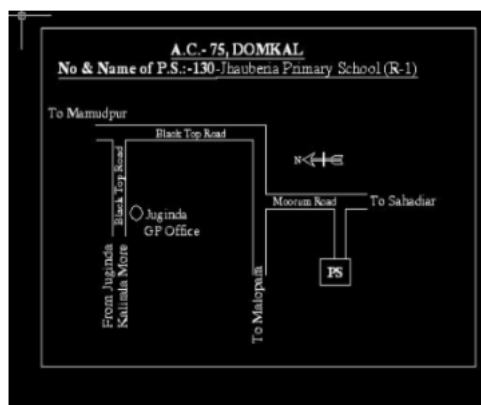

নির্বাচক নিবন্ধন আধিকারিকের স্বাক্ষর

Nazri Naksha

Google Map View

Polling Station Building Front View

Polling Station Front View

Cad View

Key MAP View

1	MWR2317840	নাম : তোফাজ্জেল হোসেন পিতার নাম: আনারুল হক বাড়ির নং : n0082 বয়স : 39 লিঙ্গ : পুরুষ	ফটো উপলব্ধ	2	MWR2591089	নাম : রেনু মোল্লা পিতার নাম: ইদ্রিস মোল্লা বাড়ির নং : n0082 বয়স : 41 লিঙ্গ : পুরুষ	ফটো উপলব্ধ	3	WB/09/060/321740	নাম : রকিয়া বিবি স্বামীর নাম: আনারুল হক বাড়ির নং : n0082 বয়স : 56 লিঙ্গ : মহিলা	ফটো উপলব্ধ
4	WB/09/060/321547	নাম : কাঞ্চন বিবি পিতার নাম: কাপ্তান মণ্ডল বাড়ির নং : n0082 বয়স : 61 লিঙ্গ : মহিলা	ফটো উপলব্ধ	5	ZQN1155233	নাম : বর্না খাতুন পিতার নাম: জাকীর মিয়া বাড়ির নং : n0058 বয়স : 36 লিঙ্গ : মহিলা	ফটো উপলব্ধ	6	MWR2317543	নাম : ফজিলা বিবি স্বামীর নাম: হাফিজুর সেখ বাড়ির নং : n0058 বয়স : 42 লিঙ্গ : মহিলা	ফটো উপলব্ধ
7	MWR2509313	নাম : আসুরা বিবি স্বামীর নাম: হাশেম মন্ডল বাড়ির নং : n0058 বয়স : 42 লিঙ্গ : মহিলা	ফটো উপলব্ধ	8	MWR2591220	নাম : সাহাবুদ্দিন মিয়া পিতার নাম: জাকারিয়া মিয়া বাড়ির নং : n0058 বয়স : 37 লিঙ্গ : পুরুষ	ফটো উপলব্ধ	9	WB/09/060/321481	নাম : হাকিম মণ্ডল পিতার নাম: ছিপারুদ্দিন মণ্ডল বাড়ির নং : n0058 বয়স : 55 লিঙ্গ : পুরুষ	ফটো উপলব্ধ
10	WB/09/060/321480	নাম : রহিমা বিবি স্বামীর নাম: ছিপারুদ্দিন মণ্ডল বাড়ির নং : n0058 বয়স : 71 লিঙ্গ : মহিলা	ফটো উপলব্ধ	11	WB/09/060/321662	নাম : আসুরা বিবি স্বামীর নাম: সমসের সেখ বাড়ির নং : n0011 বয়স : 61 লিঙ্গ : মহিলা	ফটো উপলব্ধ	12	WB/09/060/321663	নাম : সাহানা বেওয়া পিতার নাম: বিকুল সেখ বাড়ির নং : n0011 বয়স : 66 লিঙ্গ : মহিলা	ফটো উপলব্ধ
13	MWR2317667	নাম : মকিম সেখ পিতার নাম: আমরুল সেখ বাড়ির নং : n0011 বয়স : 40 লিঙ্গ : পুরুষ	ফটো উপলব্ধ	14	MWR2317659	নাম : মাফরুজা বিবি স্বামীর নাম: আমরুল সেখ বাড়ির নং : n0011 বয়স : 56 লিঙ্গ : মহিলা	ফটো উপলব্ধ	15	WB/09/060/321660	নাম : আমরুল সেখ পিতার নাম: আকুল সেখ বাড়ির নং : n0011 বয়স : 63 লিঙ্গ : পুরুষ	ফটো উপলব্ধ
16	MWR2444255	নাম : হাবিবা বিবি স্বামীর নাম: বরজাহান মন্ডল বাড়ির নং : n0006 বয়স : 38 লিঙ্গ : মহিলা	ফটো উপলব্ধ	17	ZQN1155068	নাম : তাজরুল মন্ডল পিতার নাম: মফিদুল সেখ বাড়ির নং : n0006 বয়স : 31 লিঙ্গ : পুরুষ	ফটো উপলব্ধ	18	MWR0650135	নাম : নাইমা বিবি স্বামীর নাম: মফিদুল সেখ বাড়ির নং : n0006 বয়স : 55 লিঙ্গ : মহিলা	ফটো উপলব্ধ
19	ZQN2175016	নাম : মফিদুল সেখ পিতার নাম: সফর সেখ বাড়ির নং : n0006 বয়স : 56 লিঙ্গ : পুরুষ	ফটো উপলব্ধ	20	ZQN2173086	নাম : আনোয়ারা বেওয়া স্বামীর নাম: সফর সেখ বাড়ির নং : n0006 বয়স : 76 লিঙ্গ : মহিলা	ফটো উপলব্ধ	21	WB/09/060/321753	নাম : রেখা বিবি স্বামীর নাম: সরিফুল সেখ বাড়ির নং : n0060 বয়স : 50 লিঙ্গ : মহিলা	ফটো উপলব্ধ
22	WB/09/060/321752	নাম : সরিফুল সেখ পিতার নাম: জহুর সেখ বাড়ির নং : n0060 বয়স : 54 লিঙ্গ : পুরুষ	ফটো উপলব্ধ	23	ZQN1394329	নাম : লতিফ মণ্ডল মায়ের নাম: সোনাভান বিবি বাড়ির নং : n0060 বয়স : 34 লিঙ্গ : পুরুষ	ফটো উপলব্ধ	24	WB/09/060/321778	নাম : সোনাভান বিবি স্বামীর নাম: রেজাউল সেখ বাড়ির নং : n0060 বয়স : 66 লিঙ্গ : মহিলা	ফটো উপলব্ধ
25	ZQN1630631	নাম : এসাতন বিবি স্বামীর নাম: টিটন সেখ বাড়ির নং : n0065 বয়স : 32 লিঙ্গ : মহিলা	ফটো উপলব্ধ	26	ZQN1394063	নাম : টিটন সেখ পিতার নাম: তাহেরুদ্দিন সেখ বাড়ির নং : n0065 বয়স : 34 লিঙ্গ : পুরুষ	ফটো উপলব্ধ	27	ZQN1630805	নাম : বাবলু সেখ পিতার নাম: তাহেরুদ্দিন সেখ বাড়ির নং : n0065 বয়স : 38 লিঙ্গ : পুরুষ	ফটো উপলব্ধ
28	ZQN1154954	নাম : জহুরা বিবি স্বামীর নাম: কালু সেখ বাড়ির নং : n0065 বয়স : 38 লিঙ্গ : মহিলা	ফটো উপলব্ধ	29	MWR2592178	নাম : হাসিবুল সেখ পিতার নাম: রেজাউল সেখ বাড়ির নং : n0065 বয়স : 40 লিঙ্গ : পুরুষ	ফটো উপলব্ধ	30	ZQN1155357	নাম : সুমিতা বিবি স্বামীর নাম: রফিকুল সেখ বাড়ির নং : n0065 বয়স : 36 লিঙ্গ : মহিলা	ফটো উপলব্ধ