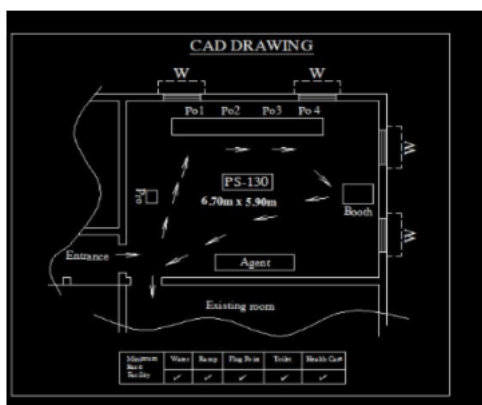

নির্বাচক নিবন্ধন আধিকারিকের স্বাক্ষর

Nazri Naksha

Google Map View

Polling Station Building Front View

Polling Station Front View

Cad View

Key MAP View

1	MWR2317840	নাম : তোফাজ্জেল হোসেন পিতার নাম: আনারুল হক বাড়ির নং : n0082 বয়স : 39 লিঙ্গ : পুরুষ	ফটো উপলব্ধ	2	MWR2591089	নাম : রেনু মোল্লা পিতার নাম: ইদ্রিস মোল্লা বাড়ির নং : n0082 বয়স : 41 লিঙ্গ : পুরুষ	ফটো উপলব্ধ	3	WB/09/060/321740	নাম : রকিয়া বিবি স্বামীর নাম: আনারুল হক বাড়ির নং : n0082 বয়স : 56 লিঙ্গ : মহিলা	ফটো উপলব্ধ
4	WB/09/060/321547	নাম : কাঞ্চন বিবি পিতার নাম: কাপ্তান মণ্ডল বাড়ির নং : n0082 বয়স : 61 লিঙ্গ : মহিলা	ফটো উপলব্ধ	5	ZQN1155233	নাম : বর্না খাতুন পিতার নাম: জাকীর মিয়া বাড়ির নং : n0058 বয়স : 36 লিঙ্গ : মহিলা	ফটো উপলব্ধ	6	MWR2317543	নাম : ফজিলা বিবি স্বামীর নাম: হাফিজুর সেখ বাড়ির নং : n0058 বয়স : 42 লিঙ্গ : মহিলা	ফটো উপলব্ধ
7	MWR2509313	নাম : আসুরা বিবি স্বামীর নাম: হাশেম মন্ডল বাড়ির নং : n0058 বয়স : 42 লিঙ্গ : মহিলা	ফটো উপলব্ধ	8	MWR2591220	নাম : সাহাবুদ্দিন মিয়া পিতার নাম: জাকারিয়া মিয়া বাড়ির নং : n0058 বয়স : 37 লিঙ্গ : পুরুষ	ফটো উপলব্ধ	9	WB/09/060/321481	নাম : হাকিম মণ্ডল পিতার নাম: ছিপারুদ্দিন মণ্ডল বাড়ির নং : n0058 বয়স : 55 লিঙ্গ : পুরুষ	ফটো উপলব্ধ
10	WB/09/060/321480	নাম : রহিমা বিবি স্বামীর নাম: ছিপারুদ্দিন মণ্ডল বাড়ির নং : n0058 বয়স : 71 লিঙ্গ : মহিলা	ফটো উপলব্ধ	11	WB/09/060/321662	নাম : আসুরা বিবি স্বামীর নাম: সমসের সেখ বাড়ির নং : n0011 বয়স : 61 লিঙ্গ : মহিলা	ফটো উপলব্ধ	12	WB/09/060/321663	নাম : সাহানা বেওয়া পিতার নাম: বিকুল সেখ বাড়ির নং : n0011 বয়স : 66 লিঙ্গ : মহিলা	ফটো উপলব্ধ
13	MWR2317667	নাম : মকিম সেখ পিতার নাম: আমরুল সেখ বাড়ির নং : n0011 বয়স : 40 লিঙ্গ : পুরুষ	ফটো উপলব্ধ	14	MWR2317659	নাম : মাফরুজা বিবি স্বামীর নাম: আমরুল সেখ বাড়ির নং : n0011 বয়স : 56 লিঙ্গ : মহিলা	ফটো উপলব্ধ	15	WB/09/060/321660	নাম : আমরুল সেখ পিতার নাম: আকুল সেখ বাড়ির নং : n0011 বয়স : 63 লিঙ্গ : পুরুষ	ফটো উপলব্ধ
16	MWR2444255	নাম : হাবিবা বিবি স্বামীর নাম: বরজাহান মন্ডল বাড়ির নং : n0006 বয়স : 38 লিঙ্গ : মহিলা	ফটো উপলব্ধ	17	ZQN1155068	নাম : তাজরুল মন্ডল পিতার নাম: মফিদুল সেখ বাড়ির নং : n0006 বয়স : 31 লিঙ্গ : পুরুষ	ফটো উপলব্ধ	18	MWR0650135	নাম : নাইমা বিবি স্বামীর নাম: মফিদুল সেখ বাড়ির নং : n0006 বয়স : 55 লিঙ্গ : মহিলা	ফটো উপলব্ধ
19	ZQN2175016	নাম : মফিদুল সেখ পিতার নাম: সফর সেখ বাড়ির নং : n0006 বয়স : 56 লিঙ্গ : পুরুষ	ফটো উপলব্ধ	20	ZQN2173086	নাম : আনোয়ারা বেওয়া স্বামীর নাম: সফর সেখ বাড়ির নং : n0006 বয়স : 76 লিঙ্গ : মহিলা	ফটো উপলব্ধ	21	WB/09/060/321753	নাম : রেখা বিবি স্বামীর নাম: সরিফুল সেখ বাড়ির নং : n0060 বয়স : 50 লিঙ্গ : মহিলা	ফটো উপলব্ধ
22	WB/09/060/321752	নাম : সরিফুল সেখ পিতার নাম: জহুর সেখ বাড়ির নং : n0060 বয়স : 54 লিঙ্গ : পুরুষ	ফটো উপলব্ধ	23	ZQN1394329	নাম : লতিফ মণ্ডল মায়ের নাম: সোনাভান বিবি বাড়ির নং : n0060 বয়স : 34 লিঙ্গ : পুরুষ	ফটো উপলব্ধ	24	WB/09/060/321778	নাম : সোনাভান বিবি স্বামীর নাম: রেজাউল সেখ বাড়ির নং : n0060 বয়স : 66 লিঙ্গ : মহিলা	ফটো উপলব্ধ
25	ZQN1630631	নাম : এসাতন বিবি স্বামীর নাম: টিটন সেখ বাড়ির নং : n0065 বয়স : 32 লিঙ্গ : মহিলা	ফটো উপলব্ধ	26	ZQN1394063	নাম : টিটন সেখ পিতার নাম: তাহেরুদ্দিন সেখ বাড়ির নং : n0065 বয়স : 34 লিঙ্গ : পুরুষ	ফটো উপলব্ধ	27	ZQN1630805	নাম : বাবলু সেখ পিতার নাম: তাহেরুদ্দিন সেখ বাড়ির নং : n0065 বয়স : 38 লিঙ্গ : পুরুষ	ফটো উপলব্ধ
28	ZQN1154954	নাম : জহুরা বিবি স্বামীর নাম: কালু সেখ বাড়ির নং : n0065 বয়স : 38 লিঙ্গ : মহিলা	ফটো উপলব্ধ	29	MWR2592178	নাম : হাসিবুল সেখ পিতার নাম: রেজাউল সেখ বাড়ির নং : n0065 বয়স : 40 লিঙ্গ : পুরুষ	ফটো উপলব্ধ	30	ZQN1155357	নাম : সুমিতা বিবি স্বামীর নাম: রফিকুল সেখ বাড়ির নং : n0065 বয়স : 36 লিঙ্গ : মহিলা	ফটো উপলব্ধ