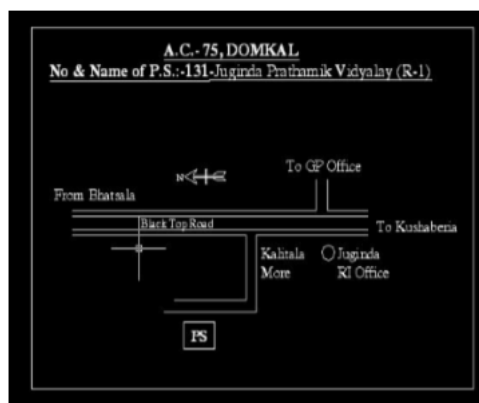

নির্বাচক নিবন্ধন আধিকারিকের স্বাক্ষর

Nazri Naksha

Google Map View

Polling Station Building Front View

Polling Station Front View

Cad View

Key MAP View

1 নাম : হবি সেখ পিতার নাম: ওসমান সেখ বাড়ির নং : n0056 বয়স : 61 লিঙ্গ : পুরুষ	WB/09/060/315060	ফটো উপলব্ধ	2 নাম : নাজেরা বিবি স্বামীর নাম: মানিক মালিথা বাড়ির নং : n0052 বয়স : 42 লিঙ্গ : মহিলা	MWR2090645	ফটো উপলব্ধ	3 নাম : রুমা বিবি স্বামীর নাম: লালন মালিথা বাড়ির নং : n0052 বয়স : 43 লিঙ্গ : মহিলা	MWR2315356	ফটো উপলব্ধ
4 নাম : হানিফ মালিথা পিতার নাম: হালিম মালিথা বাড়ির নং : n0052 বয়স : 45 লিঙ্গ : পুরুষ	MWR2315331	ফটো উপলব্ধ	5 নাম : আলম সেখ পিতার নাম: হুজুর সেখ বাড়ির নং : n0052 বয়স : 65 লিঙ্গ : পুরুষ	ZQN2175909	ফটো উপলব্ধ	6 নাম : বলুয়ারা বেগম স্বামীর নাম: ইয়াদ আলি মল্ল বাড়ির নং : n0061 বয়স : 60 লিঙ্গ : মহিলা	WB/09/060/498431	ফটো উপলব্ধ
7 নাম : মর্জিনা বিবি পিতার নাম: রজব সরকার বাড়ির নং : n0004 বয়স : 43 লিঙ্গ : মহিলা	MWR2315158	ফটো উপলব্ধ	8 নাম : সুবেদা বিবি স্বামীর নাম: রজব সেখ বাড়ির নং : n0004 বয়স : 56 লিঙ্গ : মহিলা	MWR0634972	ফটো উপলব্ধ	9 নাম : সাহিনা বেওয়া স্বামীর নাম: নেজবর সেখ বাড়ির নং : n0012 বয়স : 50 লিঙ্গ : মহিলা	MWR2717098	ফটো উপলব্ধ
10 নাম : জিবননেসা বিবি স্বামীর নাম: মজিবর সেখ বাড়ির নং : n0012 বয়স : 42 লিঙ্গ : মহিলা	MWR2672061	ফটো উপলব্ধ	11 নাম : মজিবর সেখ পিতার নাম: কাশেম সেখ বাড়ির নং : n0012 বয়স : 53 লিঙ্গ : পুরুষ	WB/09/060/315080	ফটো উপলব্ধ	12 নাম : সহিদুল সেখ পিতার নাম: ফুলবাস সেখ বাড়ির নং : n0011 বয়স : 54 লিঙ্গ : পুরুষ	WB/09/060/315136	ফটো উপলব্ধ
13 নাম : আমেনা বেওয়া স্বামীর নাম: ফুলবাস সেখ বাড়ির নং : n0011 বয়স : 72 লিঙ্গ : মহিলা	WB/09/060/315135	ফটো উপলব্ধ	14 নাম : জেলেখা বিবি স্বামীর নাম: এনাফুল সেখ বাড়ির নং : n0010 বয়স : 29 লিঙ্গ : মহিলা	ZQN1738210	ফটো উপলব্ধ	15 নাম : এনাফুল সেখ পিতার নাম: ইছাহক সেখ বাড়ির নং : n0010 বয়স : 30 লিঙ্গ : পুরুষ	ZQN1630953	ফটো উপলব্ধ
16 নাম : ইন্তাজুল সেখ পিতার নাম: এসাহক সেখ বাড়ির নং : n0010 বয়স : 35 লিঙ্গ : পুরুষ	ZQN1738236	ফটো উপলব্ধ	17 নাম : সারেজান বিবি স্বামীর নাম: এসাহক সেখ বাড়ির নং : n0010 বয়স : 56 লিঙ্গ : মহিলা	MWR0633719	ফটো উপলব্ধ	18 নাম : সোনালী খাতুন (বিবি) পিতার নাম: কলিমুদ্দিন বাড়ির নং : n0009 বয়স : 44 লিঙ্গ : মহিলা	ZQN1155605	ফটো উপলব্ধ
19 নাম : কহিনুর বিবি স্বামীর নাম: সাদ্দাম হোসেন সেখ বাড়ির নং : n0009 বয়স : 51 লিঙ্গ : মহিলা	ZQN2820918	ফটো উপলব্ধ	20 নাম : হানুফা বিবি স্বামীর নাম: নজরুল সেখ বাড়ির নং : n0009 বয়স : 47 লিঙ্গ : মহিলা	ZQN1317247	ফটো উপলব্ধ	21 নাম : নজরুল সেখ পিতার নাম: কলিমুদ্দিন সেখ বাড়ির নং : n0009 বয়স : 50 লিঙ্গ : পুরুষ	MWR2090447	ফটো উপলব্ধ
22 নাম : ছামেদ সেখ পিতার নাম: নাজেম সেখ বাড়ির নং : n0017 বয়স : 44 লিঙ্গ : পুরুষ	MWR2590065	ফটো উপলব্ধ	23 নাম : তাজেল সেখ পিতার নাম: নাজিমুদ্দিন সেখ বাড়ির নং : n0017 বয়স : 35 লিঙ্গ : পুরুষ	ZQN1394428	ফটো উপলব্ধ	24 নাম : আকলেমা বিবি স্বামীর নাম: কলিমুদ্দিন সেখ বাড়ির নং : n0017 বয়স : 61 লিঙ্গ : মহিলা	WB/09/060/315141	ফটো উপলব্ধ
25 নাম : সানুয়ারা বিবি স্বামীর নাম: সরিফুল সেখ বাড়ির নং : n0019 বয়স : 40 লিঙ্গ : মহিলা	ZQN1738228	ফটো উপলব্ধ	26 নাম : সরিফুল সেখ পিতার নাম: বদিজামান সেখ বাড়ির নং : n0019 বয়স : 44 লিঙ্গ : পুরুষ	MWR2315406	ফটো উপলব্ধ	27 নাম : ফুলসুরা বিবি স্বামীর নাম: বদিজামাল সেখ বাড়ির নং : n0019 বয়স : 63 লিঙ্গ : মহিলা	MWR0634923	ফটো উপলব্ধ
28 নাম : আবদুল রসিদ সেখ পিতার নাম: আজিজুল সেখ বাড়ির নং : n0025 বয়স : 53 লিঙ্গ : পুরুষ	WB/09/060/315834	ফটো উপলব্ধ	29 নাম : হাজেরা বিবি স্বামীর নাম: ওসমান সেখ বাড়ির নং : n0025 বয়স : 68 লিঙ্গ : মহিলা	WB/09/060/315116	ফটো উপলব্ধ	30 নাম : সোলেমান সেখ পিতার নাম: রেজাব সেখ বাড়ির নং : n0024 বয়স : 31 লিঙ্গ : পুরুষ	ZQN1703859	ফটো উপলব্ধ