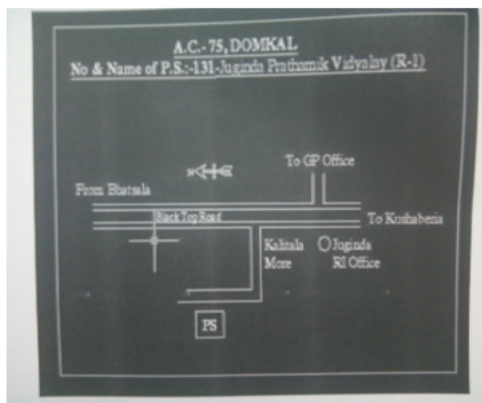

নির্বাচক নিবন্ধন আধিকারিকের স্বাক্ষর

Nazri Naksha

Google Map View

Polling Station Building Front View

Polling Station Front View

Cad View

Key MAP View

1 নাম : হবি সেখ পিতার নাম: ওসমান সেখ বাড়ির নং : n0056 বয়স : 61 লিঙ্গ : পুরুষ	WB/09/060/315060	ফটো উপলব্ধ	2 নাম : নাজেরা বিবি স্বামীর নাম: মানিক মালিথা বাড়ির নং : n0052 বয়স : 42 লিঙ্গ : মহিলা	MWR2090645	ফটো উপলব্ধ	3 নাম : রুমা বিবি স্বামীর নাম: লালন মালিথা বাড়ির নং : n0052 বয়স : 43 লিঙ্গ : মহিলা	MWR2315356	ফটো উপলব্ধ
4 নাম : হানিফ মালিথা পিতার নাম: হালিম মালিথা বাড়ির নং : n0052 বয়স : 45 লিঙ্গ : পুরুষ	MWR2315331	ফটো উপলব্ধ	5 নাম : আলম সেখ পিতার নাম: হুজুর সেখ বাড়ির নং : n0052 বয়স : 65 লিঙ্গ : পুরুষ	ZQN2175909	ফটো উপলব্ধ	6 নাম : বলুয়ারা বেগম স্বামীর নাম: ইয়াদ আলি মল্ল বাড়ির নং : n0061 বয়স : 60 লিঙ্গ : মহিলা	WB/09/060/498431	ফটো উপলব্ধ
7 নাম : মর্জিনা বিবি পিতার নাম: রজব সরকার বাড়ির নং : n0004 বয়স : 43 লিঙ্গ : মহিলা	MWR2315158	ফটো উপলব্ধ	8 নাম : সুবেদা বিবি স্বামীর নাম: রজব সেখ বাড়ির নং : n0004 বয়স : 56 লিঙ্গ : মহিলা	MWR0634972	ফটো উপলব্ধ	9 নাম : সাহিনা বেওয়া স্বামীর নাম: নেজবর সেখ বাড়ির নং : n0012 বয়স : 50 লিঙ্গ : মহিলা	MWR2717098	ফটো উপলব্ধ
10 নাম : জিবননেসা বিবি স্বামীর নাম: মজিবর সেখ বাড়ির নং : n0012 বয়স : 42 লিঙ্গ : মহিলা	MWR2672061	ফটো উপলব্ধ	11 নাম : মজিবর সেখ পিতার নাম: কাশেম সেখ বাড়ির নং : n0012 বয়স : 53 লিঙ্গ : পুরুষ	WB/09/060/315080	ফটো উপলব্ধ	12 নাম : সহিদুল সেখ পিতার নাম: ফুলবাস সেখ বাড়ির নং : n0011 বয়স : 54 লিঙ্গ : পুরুষ	WB/09/060/315136	ফটো উপলব্ধ
13 নাম : আমেনা বেওয়া স্বামীর নাম: ফুলবাস সেখ বাড়ির নং : n0011 বয়স : 72 লিঙ্গ : মহিলা	WB/09/060/315135	ফটো উপলব্ধ	14 নাম : জেলেখা বিবি স্বামীর নাম: এনাফুল সেখ বাড়ির নং : n0010 বয়স : 29 লিঙ্গ : মহিলা	ZQN1738210	ফটো উপলব্ধ	15 নাম : এনাফুল সেখ পিতার নাম: ইছাহক সেখ বাড়ির নং : n0010 বয়স : 30 লিঙ্গ : পুরুষ	ZQN1630953	ফটো উপলব্ধ
16 নাম : ইন্তাজুল সেখ পিতার নাম: এসাহক সেখ বাড়ির নং : n0010 বয়স : 35 লিঙ্গ : পুরুষ	ZQN1738236	ফটো উপলব্ধ	17 নাম : সারেজান বিবি স্বামীর নাম: এসাহক সেখ বাড়ির নং : n0010 বয়স : 56 লিঙ্গ : মহিলা	MWR0633719	ফটো উপলব্ধ	18 নাম : সোনালী খাতুন (বিবি) পিতার নাম: কলিমুদ্দিন বাড়ির নং : n0009 বয়স : 44 লিঙ্গ : মহিলা	ZQN1155605	ফটো উপলব্ধ
19 নাম : কহিনুর বিবি স্বামীর নাম: সাদ্দাম হোসেন সেখ বাড়ির নং : n0009 বয়স : 51 লিঙ্গ : মহিলা	ZQN2820918	ফটো উপলব্ধ	20 নাম : হানুফা বিবি স্বামীর নাম: নজরুল সেখ বাড়ির নং : n0009 বয়স : 47 লিঙ্গ : মহিলা	ZQN1317247	ফটো উপলব্ধ	21 নাম : নজরুল সেখ পিতার নাম: কলিমুদ্দিন সেখ বাড়ির নং : n0009 বয়স : 50 লিঙ্গ : পুরুষ	MWR2090447	ফটো উপলব্ধ
22 নাম : ছামেদ সেখ পিতার নাম: নাজেম সেখ বাড়ির নং : n0017 বয়স : 44 লিঙ্গ : পুরুষ	MWR2590065	ফটো উপলব্ধ	23 নাম : তাজেল সেখ পিতার নাম: নাজিমুদ্দিন সেখ বাড়ির নং : n0017 বয়স : 35 লিঙ্গ : পুরুষ	ZQN1394428	ফটো উপলব্ধ	24 নাম : আকলেমা বিবি স্বামীর নাম: কলিমুদ্দিন সেখ বাড়ির নং : n0017 বয়স : 61 লিঙ্গ : মহিলা	WB/09/060/315141	ফটো উপলব্ধ
25 নাম : সানুয়ারা বিবি স্বামীর নাম: সরিফুল সেখ বাড়ির নং : n0019 বয়স : 40 লিঙ্গ : মহিলা	ZQN1738228	ফটো উপলব্ধ	26 নাম : সরিফুল সেখ পিতার নাম: বদিজামান সেখ বাড়ির নং : n0019 বয়স : 44 লিঙ্গ : পুরুষ	MWR2315406	ফটো উপলব্ধ	27 নাম : ফুলসুরা বিবি স্বামীর নাম: বদিজামাল সেখ বাড়ির নং : n0019 বয়স : 63 লিঙ্গ : মহিলা	MWR0634923	ফটো উপলব্ধ
28 নাম : আবদুল রসিদ সেখ পিতার নাম: আজিজুল সেখ বাড়ির নং : n0025 বয়স : 53 লিঙ্গ : পুরুষ	WB/09/060/315834	ফটো উপলব্ধ	29 নাম : হাজেরা বিবি স্বামীর নাম: ওসমান সেখ বাড়ির নং : n0025 বয়স : 68 লিঙ্গ : মহিলা	WB/09/060/315116	ফটো উপলব্ধ	30 নাম : সোলেমান সেখ পিতার নাম: রেজাব সেখ বাড়ির নং : n0024 বয়স : 31 লিঙ্গ : পুরুষ	ZQN1703859	ফটো উপলব্ধ