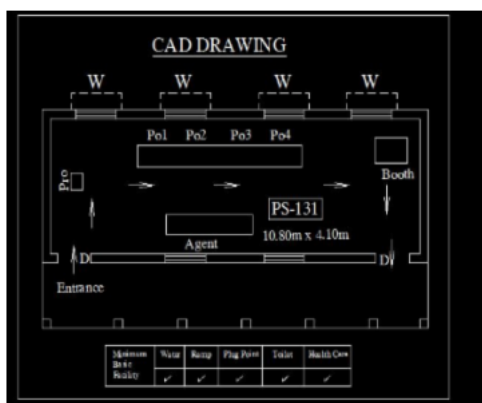

নির্বাচক নিবন্ধন আধিকারিকের স্বাক্ষর

Nazri Naksha

Google Map View

Polling Station Building Front View

Polling Station Front View

Cad View

Key MAP View

1 নাম : হবি সেখ পিতার নাম: ওসমান সেখ বাড়ির নং : n0056 বয়স : 61 লিঙ্গ : পুরুষ	WB/09/060/315060	ফটো উপলব্ধ	2 নাম : নাজেরা বিবি স্বামীর নাম: মানিক মালিথা বাড়ির নং : n0052 বয়স : 42 লিঙ্গ : মহিলা	MWR2090645	ফটো উপলব্ধ	3 নাম : রুমা বিবি স্বামীর নাম: লালন মালিথা বাড়ির নং : n0052 বয়স : 43 লিঙ্গ : মহিলা	MWR2315356	ফটো উপলব্ধ
4 নাম : হানিফ মালিথা পিতার নাম: হালিম মালিথা বাড়ির নং : n0052 বয়স : 45 লিঙ্গ : পুরুষ	MWR2315331	ফটো উপলব্ধ	5 নাম : আলম সেখ পিতার নাম: হুজুর সেখ বাড়ির নং : n0052 বয়স : 65 লিঙ্গ : পুরুষ	ZQN2175909	ফটো উপলব্ধ	6 নাম : বলুয়ারা বেগম স্বামীর নাম: ইয়াদ আলি মল্ল বাড়ির নং : n0061 বয়স : 60 লিঙ্গ : মহিলা	WB/09/060/498431	ফটো উপলব্ধ
7 নাম : মর্জিনা বিবি পিতার নাম: রজব সরকার বাড়ির নং : n0004 বয়স : 43 লিঙ্গ : মহিলা	MWR2315158	ফটো উপলব্ধ	8 নাম : সুবেদা বিবি স্বামীর নাম: রজব সেখ বাড়ির নং : n0004 বয়স : 56 লিঙ্গ : মহিলা	MWR0634972	ফটো উপলব্ধ	9 নাম : সাহিনা বেওয়া স্বামীর নাম: নেজবর সেখ বাড়ির নং : n0012 বয়স : 50 লিঙ্গ : মহিলা	MWR2717098	ফটো উপলব্ধ
10 নাম : জিবননেসা বিবি স্বামীর নাম: মজিবর সেখ বাড়ির নং : n0012 বয়স : 42 লিঙ্গ : মহিলা	MWR2672061	ফটো উপলব্ধ	11 নাম : মজিবর সেখ পিতার নাম: কাশেম সেখ বাড়ির নং : n0012 বয়স : 53 লিঙ্গ : পুরুষ	WB/09/060/315080	ফটো উপলব্ধ	12 নাম : সহিদুল সেখ পিতার নাম: ফুলবাস সেখ বাড়ির নং : n0011 বয়স : 54 লিঙ্গ : পুরুষ	WB/09/060/315136	ফটো উপলব্ধ
13 নাম : আমেনা বেওয়া স্বামীর নাম: ফুলবাস সেখ বাড়ির নং : n0011 বয়স : 72 লিঙ্গ : মহিলা	WB/09/060/315135	ফটো উপলব্ধ	14 নাম : জেলেখা বিবি স্বামীর নাম: এনাফুল সেখ বাড়ির নং : n0010 বয়স : 29 লিঙ্গ : মহিলা	ZQN1738210	ফটো উপলব্ধ	15 নাম : এনাফুল সেখ পিতার নাম: ইছাহক সেখ বাড়ির নং : n0010 বয়স : 30 লিঙ্গ : পুরুষ	ZQN1630953	ফটো উপলব্ধ
16 নাম : ইন্তাজুল সেখ পিতার নাম: এসাহক সেখ বাড়ির নং : n0010 বয়স : 35 লিঙ্গ : পুরুষ	ZQN1738236	ফটো উপলব্ধ	17 নাম : সারেজান বিবি স্বামীর নাম: এসাহক সেখ বাড়ির নং : n0010 বয়স : 56 লিঙ্গ : মহিলা	MWR0633719	ফটো উপলব্ধ	18 নাম : সোনালী খাতুন (বিবি) পিতার নাম: কলিমুদ্দিন বাড়ির নং : n0009 বয়স : 44 লিঙ্গ : মহিলা	ZQN1155605	ফটো উপলব্ধ
19 নাম : কহিনুর বিবি স্বামীর নাম: সাদ্দাম হোসেন সেখ বাড়ির নং : n0009 বয়স : 51 লিঙ্গ : মহিলা	ZQN2820918	ফটো উপলব্ধ	20 নাম : হানুফা বিবি স্বামীর নাম: নজরুল সেখ বাড়ির নং : n0009 বয়স : 47 লিঙ্গ : মহিলা	ZQN1317247	ফটো উপলব্ধ	21 নাম : নজরুল সেখ পিতার নাম: কলিমুদ্দিন সেখ বাড়ির নং : n0009 বয়স : 50 লিঙ্গ : পুরুষ	MWR2090447	ফটো উপলব্ধ
22 নাম : ছামেদ সেখ পিতার নাম: নাজেম সেখ বাড়ির নং : n0017 বয়স : 44 লিঙ্গ : পুরুষ	MWR2590065	ফটো উপলব্ধ	23 নাম : তাজেল সেখ পিতার নাম: নাজিমুদ্দিন সেখ বাড়ির নং : n0017 বয়স : 35 লিঙ্গ : পুরুষ	ZQN1394428	ফটো উপলব্ধ	24 নাম : আকলেমা বিবি স্বামীর নাম: কলিমুদ্দিন সেখ বাড়ির নং : n0017 বয়স : 61 লিঙ্গ : মহিলা	WB/09/060/315141	ফটো উপলব্ধ
25 নাম : সানুয়ারা বিবি স্বামীর নাম: সরিফুল সেখ বাড়ির নং : n0019 বয়স : 40 লিঙ্গ : মহিলা	ZQN1738228	ফটো উপলব্ধ	26 নাম : সরিফুল সেখ পিতার নাম: বদিজামান সেখ বাড়ির নং : n0019 বয়স : 44 লিঙ্গ : পুরুষ	MWR2315406	ফটো উপলব্ধ	27 নাম : ফুলসুরা বিবি স্বামীর নাম: বদিজামাল সেখ বাড়ির নং : n0019 বয়স : 63 লিঙ্গ : মহিলা	MWR0634923	ফটো উপলব্ধ
28 নাম : আবদুল রসিদ সেখ পিতার নাম: আজিজুল সেখ বাড়ির নং : n0025 বয়স : 53 লিঙ্গ : পুরুষ	WB/09/060/315834	ফটো উপলব্ধ	29 নাম : হাজেরা বিবি স্বামীর নাম: ওসমান সেখ বাড়ির নং : n0025 বয়স : 68 লিঙ্গ : মহিলা	WB/09/060/315116	ফটো উপলব্ধ	30 নাম : সোলেমান সেখ পিতার নাম: রেজাব সেখ বাড়ির নং : n0024 বয়স : 31 লিঙ্গ : পুরুষ	ZQN1703859	ফটো উপলব্ধ