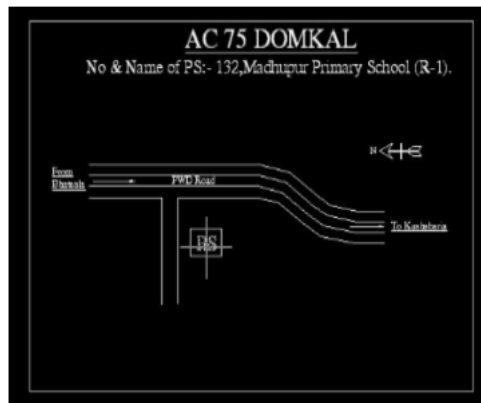

নির্বাচক নিবন্ধন আধিকারিকের স্বাক্ষর

Nazri Naksha

Google Map View

Polling Station Building Front View

Polling Station Front View

Cad View

Key MAP View

1 নাম : সাহারুন বিবি স্বামীর নাম : ইয়াকুব আলি মণ্ডল বাড়ির নং : n0056 বয়স : 59 লিঙ্গ : মহিলা	ZQN2817716 ফটো উপলব্ধ	2 নাম : সাকোর আলি সেখ পিতার নাম : আলিমুদ্দিন সেখ বাড়ির নং : n0056 বয়স : 58 লিঙ্গ : পুরুষ	ZQN2176998 ফটো উপলব্ধ	3 নাম : হাবিবুর সেখ পিতার নাম : হাফেজুদ্দিন সেখ বাড়ির নং : n0056 বয়স : 30 লিঙ্গ : পুরুষ	ZQN1632132 ফটো উপলব্ধ
4 নাম : সরিফা খাতুন পিতার নাম : হাফেজুদ্দিন সেখ বাড়ির নং : n0056 বয়স : 32 লিঙ্গ : মহিলা	ZQN1503168 ফটো উপলব্ধ	5 নাম : হালেমা বিবি স্বামীর নাম : হাফেজুদ্দিন সেখ বাড়ির নং : n0056 বয়স : 67 লিঙ্গ : মহিলা	WB/09/060/315771 ফটো উপলব্ধ	6 নাম : হাফেজুদ্দিন সেখ পিতার নাম : আলিমুদ্দিন সেখ বাড়ির নং : n0056 বয়স : 62 লিঙ্গ : পুরুষ	WB/09/060/315770 ফটো উপলব্ধ
7 নাম : সোহাগ বিবি স্বামীর নাম : আসেদ সেখ বাড়ির নং : n0086 বয়স : 38 লিঙ্গ : মহিলা	ZQN0507376 ফটো উপলব্ধ	8 নাম : আসেদ সেখ পিতার নাম : আনসার সেখ বাড়ির নং : n0086 বয়স : 61 লিঙ্গ : পুরুষ	WB/09/060/315794 ফটো উপলব্ধ	9 নাম : জেলেমন স্বামীর নাম : আনসার সেখ বাড়ির নং : n0086 বয়স : 86 লিঙ্গ : মহিলা	WB/09/060/315792 ফটো উপলব্ধ
10 নাম : মদিনা স্বামীর নাম : রেজ্জাক সেখ বাড়ির নং : n0084 বয়স : 74 লিঙ্গ : মহিলা	WB/09/060/315827 ফটো উপলব্ধ	11 নাম : আরজুমা বিবি স্বামীর নাম : মুর্তজা আলী সেখ বাড়ির নং : n0093 বয়স : 32 লিঙ্গ : মহিলা	ZQN1503200 ফটো উপলব্ধ	12 নাম : মুর্তজা আলি সেখ পিতার নাম : ছইতুল্লা সেখ বাড়ির নং : n0093 বয়স : 41 লিঙ্গ : পুরুষ	MWR2508844 ফটো উপলব্ধ
13 নাম : মুকুল সেখ পিতার নাম : বাইতুল্লা সেখ বাড়ির নং : n0093 বয়স : 31 লিঙ্গ : পুরুষ	ZQN1631878 ফটো উপলব্ধ	14 নাম : কাজলা বিবি স্বামীর নাম : হাসিবুল সেখ বাড়ির নং : n0093 বয়স : 31 লিঙ্গ : মহিলা	ZQN1632264 ফটো উপলব্ধ	15 নাম : হাসিবুল সেখ পিতার নাম : বাইতুল্লা সেখ বাড়ির নং : n0093 বয়স : 38 লিঙ্গ : পুরুষ	ZQN0507624 ফটো উপলব্ধ
16 নাম : সাজু বিবি স্বামীর নাম : বাইতুল্লা সেখ বাড়ির নং : n0093 বয়স : 59 লিঙ্গ : মহিলা	MWR2316370 ফটো উপলব্ধ	17 নাম : বাইতুল্লা সেখ পিতার নাম : পাঁচু সেখ বাড়ির নং : n0093 বয়স : 67 লিঙ্গ : পুরুষ	WB/09/060/315815 ফটো উপলব্ধ	18 নাম : রোশনারা স্বামীর নাম : ছইতুল্লা সেখ বাড়ির নং : n0093 বয়স : 79 লিঙ্গ : মহিলা	MWR0640573 ফটো উপলব্ধ
19 নাম : রেনু মালিথ্যা পিতার নাম : লালমহম্মাদ মালিথ্যা বাড়ির নং : n0060 বয়স : 49 লিঙ্গ : পুরুষ	MWR0639047 ফটো উপলব্ধ	20 নাম : সামিরুল মালিথ্যা পিতার নাম : আসাদুল মালিথ্যা বাড়ির নং : n0060 বয়স : 32 লিঙ্গ : পুরুষ	ZQN1394667 ফটো উপলব্ধ	21 নাম : আসাদুল মালিথ্যা পিতার নাম : লালমহম্মাদ মালিথ্যা বাড়ির নং : n0060 বয়স : 59 লিঙ্গ : পুরুষ	MWR0639021 ফটো উপলব্ধ
22 নাম : তানজিলা বিবি স্বামীর নাম : আবু কালাম মালিথ্যা বাড়ির নং : n0060 বয়স : 54 লিঙ্গ : মহিলা	WB/09/060/315514 ফটো উপলব্ধ	23 নাম : আবু কালাম মালিথ্যা পিতার নাম : লালমহম্মাদ মালিথ্যা বাড়ির নং : n0060 বয়স : 61 লিঙ্গ : পুরুষ	WB/09/060/315513 ফটো উপলব্ধ	24 নাম : মনিরুল মালিথ্যা পিতার নাম : গোলাম মালিথ্যা বাড়ির নং : n0060 বয়স : 38 লিঙ্গ : পুরুষ	ZQN0506675 ফটো উপলব্ধ
25 নাম : গোলাম মালিথ্যা পিতার নাম : লালমহম্মাদ মালিথ্যা বাড়ির নং : n0060 বয়স : 63 লিঙ্গ : পুরুষ	WB/09/060/315511 ফটো উপলব্ধ	26 নাম : মেমসার বিবি স্বামীর নাম : লালমহম্মাদ মালিথ্যা বাড়ির নং : n0060 বয়স : 83 লিঙ্গ : মহিলা	WB/09/060/315510 ফটো উপলব্ধ	27 নাম : সালমা সুলতানা স্বামীর নাম : আলি হাসান মালিথা বাড়ির নং : n0058 বয়স : 31 লিঙ্গ : মহিলা	ZQN1503002 ফটো উপলব্ধ
28 নাম : সখিনা খাতুন বিবি স্বামীর নাম : নাজিমুদ্দিন মালিথ্যা বাড়ির নং : n0058 বয়স : 33 লিঙ্গ : মহিলা	ZQN1503317 ফটো উপলব্ধ	29 নাম : আলী হাসান মালিথ্যা মায়ের নাম : কামরুনআরা বাড়ির নং : n0058 বয়স : 38 লিঙ্গ : পুরুষ	ZQN0506980 ফটো উপলব্ধ	30 নাম : নুরুল হাসান পিতার নাম : সাদেক আলি মালিথা বাড়ির নং : n0058 বয়স : 38 লিঙ্গ : পুরুষ	MWR2316537 ফটো উপলব্ধ