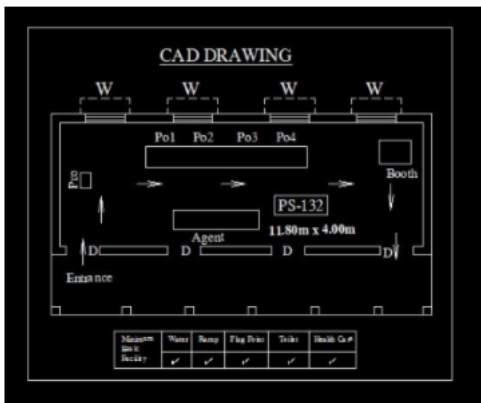

নির্বাচক নিবন্ধন আধিকারিকের স্বাক্ষর

Nazri Naksha

Google Map View

Polling Station Building Front View

Polling Station Front View

Cad View

Key MAP View

1 নাম : সাহারুন বিবি স্বামীর নাম : ইয়াকুব আলি মণ্ডল বাড়ির নং : n0056 বয়স : 59 লিঙ্গ : মহিলা	ZQN2817716 ফটো উপলব্ধ	2 নাম : সাকোর আলি সেখ পিতার নাম : আলিমুদ্দিন সেখ বাড়ির নং : n0056 বয়স : 58 লিঙ্গ : পুরুষ	ZQN2176998 ফটো উপলব্ধ	3 নাম : হাবিবুর সেখ পিতার নাম : হাফেজুদ্দিন সেখ বাড়ির নং : n0056 বয়স : 30 লিঙ্গ : পুরুষ	ZQN1632132 ফটো উপলব্ধ
4 নাম : সরিফা খাতুন পিতার নাম : হাফেজুদ্দিন সেখ বাড়ির নং : n0056 বয়স : 32 লিঙ্গ : মহিলা	ZQN1503168 ফটো উপলব্ধ	5 নাম : হালেমা বিবি স্বামীর নাম : হাফেজুদ্দিন সেখ বাড়ির নং : n0056 বয়স : 67 লিঙ্গ : মহিলা	WB/09/060/315771 ফটো উপলব্ধ	6 নাম : হাফেজুদ্দিন সেখ পিতার নাম : আলিমুদ্দিন সেখ বাড়ির নং : n0056 বয়স : 62 লিঙ্গ : পুরুষ	WB/09/060/315770 ফটো উপলব্ধ
7 নাম : সোহাগ বিবি স্বামীর নাম : আসেদ সেখ বাড়ির নং : n0086 বয়স : 38 লিঙ্গ : মহিলা	ZQN0507376 ফটো উপলব্ধ	8 নাম : আসেদ সেখ পিতার নাম : আনসার সেখ বাড়ির নং : n0086 বয়স : 61 লিঙ্গ : পুরুষ	WB/09/060/315794 ফটো উপলব্ধ	9 নাম : জেলেমন স্বামীর নাম : আনসার সেখ বাড়ির নং : n0086 বয়স : 86 লিঙ্গ : মহিলা	WB/09/060/315792 ফটো উপলব্ধ
10 নাম : মদিনা স্বামীর নাম : রেজ্জাক সেখ বাড়ির নং : n0084 বয়স : 74 লিঙ্গ : মহিলা	WB/09/060/315827 ফটো উপলব্ধ	11 নাম : আরজুমা বিবি স্বামীর নাম : মুর্তজা আলী সেখ বাড়ির নং : n0093 বয়স : 32 লিঙ্গ : মহিলা	ZQN1503200 ফটো উপলব্ধ	12 নাম : মুর্তজা আলি সেখ পিতার নাম : ছইতুল্লা সেখ বাড়ির নং : n0093 বয়স : 41 লিঙ্গ : পুরুষ	MWR2508844 ফটো উপলব্ধ
13 নাম : মুকুল সেখ পিতার নাম : বাইতুল্লা সেখ বাড়ির নং : n0093 বয়স : 31 লিঙ্গ : পুরুষ	ZQN1631878 ফটো উপলব্ধ	14 নাম : কাজলা বিবি স্বামীর নাম : হাসিবুল সেখ বাড়ির নং : n0093 বয়স : 31 লিঙ্গ : মহিলা	ZQN1632264 ফটো উপলব্ধ	15 নাম : হাসিবুল সেখ পিতার নাম : বাইতুল্লা সেখ বাড়ির নং : n0093 বয়স : 38 লিঙ্গ : পুরুষ	ZQN0507624 ফটো উপলব্ধ
16 নাম : সাজু বিবি স্বামীর নাম : বাইতুল্লা সেখ বাড়ির নং : n0093 বয়স : 59 লিঙ্গ : মহিলা	MWR2316370 ফটো উপলব্ধ	17 নাম : বাইতুল্লা সেখ পিতার নাম : পাঁচু সেখ বাড়ির নং : n0093 বয়স : 67 লিঙ্গ : পুরুষ	WB/09/060/315815 ফটো উপলব্ধ	18 নাম : রোশনারা স্বামীর নাম : ছইতুল্লা সেখ বাড়ির নং : n0093 বয়স : 79 লিঙ্গ : মহিলা	MWR0640573 ফটো উপলব্ধ
19 নাম : রেনু মালিথ্যা পিতার নাম : লালমহম্মাদ মালিথ্যা বাড়ির নং : n0060 বয়স : 49 লিঙ্গ : পুরুষ	MWR0639047 ফটো উপলব্ধ	20 নাম : সামিরুল মালিথ্যা পিতার নাম : আসাদুল মালিথ্যা বাড়ির নং : n0060 বয়স : 32 লিঙ্গ : পুরুষ	ZQN1394667 ফটো উপলব্ধ	21 নাম : আসাদুল মালিথ্যা পিতার নাম : লালমহম্মাদ মালিথ্যা বাড়ির নং : n0060 বয়স : 59 লিঙ্গ : পুরুষ	MWR0639021 ফটো উপলব্ধ
22 নাম : তানজিলা বিবি স্বামীর নাম : আবু কালাম মালিথ্যা বাড়ির নং : n0060 বয়স : 54 লিঙ্গ : মহিলা	WB/09/060/315514 ফটো উপলব্ধ	23 নাম : আবু কালাম মালিথ্যা পিতার নাম : লালমহম্মাদ মালিথ্যা বাড়ির নং : n0060 বয়স : 61 লিঙ্গ : পুরুষ	WB/09/060/315513 ফটো উপলব্ধ	24 নাম : মনিরুল মালিথ্যা পিতার নাম : গোলাম মালিথ্যা বাড়ির নং : n0060 বয়স : 38 লিঙ্গ : পুরুষ	ZQN0506675 ফটো উপলব্ধ
25 নাম : গোলাম মালিথ্যা পিতার নাম : লালমহম্মাদ মালিথ্যা বাড়ির নং : n0060 বয়স : 63 লিঙ্গ : পুরুষ	WB/09/060/315511 ফটো উপলব্ধ	26 নাম : মেমসার বিবি স্বামীর নাম : লালমহম্মাদ মালিথ্যা বাড়ির নং : n0060 বয়স : 83 লিঙ্গ : মহিলা	WB/09/060/315510 ফটো উপলব্ধ	27 নাম : সালমা সুলতানা স্বামীর নাম : আলি হাসান মালিথা বাড়ির নং : n0058 বয়স : 31 লিঙ্গ : মহিলা	ZQN1503002 ফটো উপলব্ধ
28 নাম : সখিনা খাতুন বিবি স্বামীর নাম : নাজিমুদ্দিন মালিথ্যা বাড়ির নং : n0058 বয়স : 33 লিঙ্গ : মহিলা	ZQN1503317 ফটো উপলব্ধ	29 নাম : আলী হাসান মালিথ্যা মায়ের নাম : কামরুনআরা বাড়ির নং : n0058 বয়স : 38 লিঙ্গ : পুরুষ	ZQN0506980 ফটো উপলব্ধ	30 নাম : নুরুল হাসান পিতার নাম : সাদেক আলি মালিথা বাড়ির নং : n0058 বয়স : 38 লিঙ্গ : পুরুষ	MWR2316537 ফটো উপলব্ধ