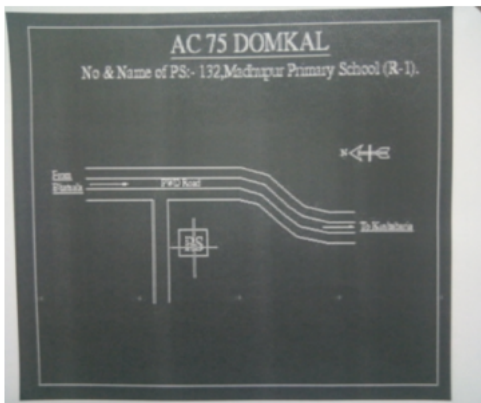

Nazri Naksha