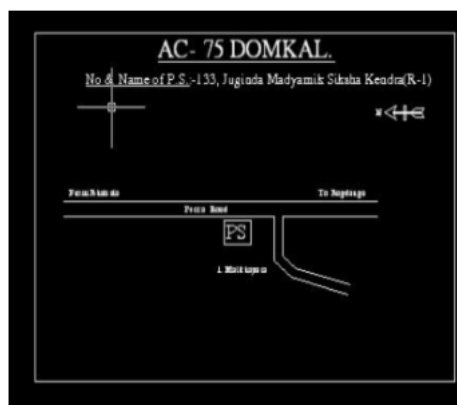

নির্বাচক নিবন্ধন আধিকারিকের স্বাক্ষর

Nazri Naksha

Google Map View

Polling Station Building Front View

Polling Station Front View

Cad View

Key MAP View

1 নাম : মানুয়ারা খাতুন বিবি স্বামীর নাম: আলি হোসেন মণ্ডল বাড়ির নং : n0156 বয়স : 38 লিঙ্গ : মহিলা	ZQN1503671 ফটো উপলব্ধ	2 নাম : এসারুদ্দিন মণ্ডল পিতার নাম: আবু সালাম মণ্ডল বাড়ির নং : n0156 বয়স : 30 লিঙ্গ : পুরুষ	ZQN1738327 ফটো উপলব্ধ	3 নাম : তানজিলা বিবি স্বামীর নাম: আবু সালাম মণ্ডল বাড়ির নং : n0156 বয়স : 49 লিঙ্গ : মহিলা	WB/09/060/312258 ফটো উপলব্ধ
4 নাম : আলি হোসেন মণ্ডল পিতার নাম: কেলামতুল্লা মণ্ডল বাড়ির নং : n0156 বয়স : 49 লিঙ্গ : পুরুষ	WB/09/060/312259 ফটো উপলব্ধ	5 নাম : আবু সালাম মণ্ডল পিতার নাম: কেলামতুল্লা মণ্ডল বাড়ির নং : n0156 বয়স : 52 লিঙ্গ : পুরুষ	ZQN2195410 ফটো উপলব্ধ	6 নাম : খুরেছা বেওয়া স্বামীর নাম: কেলামতুল্লা মণ্ডল বাড়ির নং : n0156 বয়স : 89 লিঙ্গ : মহিলা	WB/09/060/312252 ফটো উপলব্ধ
7 নাম : রাজ্জাক বিশ্বাস পিতার নাম: জেকের বিশ্বাস বাড়ির নং : n0142 বয়স : 30 লিঙ্গ : পুরুষ	ZQN1632777 ফটো উপলব্ধ	8 নাম : ইমদাদুল হক পিতার নাম: জেকের মণ্ডল বাড়ির নং : n0142 বয়স : 34 লিঙ্গ : পুরুষ	ZQN1317601 ফটো উপলব্ধ	9 নাম : উহাব বিশ্বাস পিতার নাম: দিয়ানত বিশ্বাস বাড়ির নং : n0142 বয়স : 30 লিঙ্গ : পুরুষ	ZQN1738517 ফটো উপলব্ধ
10 নাম : মুকুল বিশ্বাস পিতার নাম: দিয়ানত বিশ্বাস বাড়ির নং : n0142 বয়স : 37 লিঙ্গ : পুরুষ	ZQN1156827 ফটো উপলব্ধ	11 নাম : হাসিবুল বিশ্বাস পিতার নাম: আমানত বিশ্বাস বাড়ির নং : n0142 বয়স : 30 লিঙ্গ : পুরুষ	ZQN1738509 ফটো উপলব্ধ	12 নাম : ছাইনুদ্দিন বিশ্বাস পিতার নাম: আমানত বিশ্বাস বাড়ির নং : n0142 বয়স : 30 লিঙ্গ : পুরুষ	ZQN1632686 ফটো উপলব্ধ
13 নাম : জেকের আলী বিশ্বাস পিতার নাম: নিফাজুদ্দিন বিশ্বাস বাড়ির নং : n0142 বয়স : 63 লিঙ্গ : পুরুষ	WB/09/060/312007 ফটো উপলব্ধ	14 নাম : জালেমা বিবি স্বামীর নাম: বজলুর রহমান মণ্ডল বাড়ির নং : n0153 বয়স : 45 লিঙ্গ : মহিলা	MWR2314318 ফটো উপলব্ধ	15 নাম : মেরিনা খাতুন বিবি স্বামীর নাম: হাসান মণ্ডল বাড়ির নং : n0122 বয়স : 40 লিঙ্গ : মহিলা	ZQN1503663 ফটো উপলব্ধ
16 নাম : হাসান মণ্ডল পিতার নাম: মজিত মণ্ডল বাড়ির নং : n0122 বয়স : 41 লিঙ্গ : পুরুষ	MWR2314391 ফটো উপলব্ধ	17 নাম : আসাদুল হক মণ্ডল পিতার নাম: আ মজিদ মণ্ডল বাড়ির নং : n0122 বয়স : 51 লিঙ্গ : পুরুষ	WB/09/060/312319 ফটো উপলব্ধ	18 নাম : জাহান্নারা বিবি স্বামীর নাম: আঃ মজিদ মণ্ডল বাড়ির নং : n0122 বয়স : 69 লিঙ্গ : মহিলা	MWR0627422 ফটো উপলব্ধ
19 নাম : সুরমিলা বিবি স্বামীর নাম: আমরুল মালিখ্যা বাড়ির নং : n0205 বয়স : 30 লিঙ্গ : মহিলা	ZQN1633072 ফটো উপলব্ধ	20 নাম : তর্জিনা বিবি স্বামীর নাম: বুলন মণ্ডল বাড়ির নং : n0202 বয়স : 33 লিঙ্গ : মহিলা	ZQN1632538 ফটো উপলব্ধ	21 নাম : ফিরদোসা বিবি স্বামীর নাম: আসরাফ মণ্ডল বাড়ির নং : n0030 বয়স : 49 লিঙ্গ : মহিলা	MWR0627794 ফটো উপলব্ধ
22 নাম : সরলা বেওয়া পিতার নাম: ফজল মণ্ডল বাড়ির নং : n0115 বয়স : 47 লিঙ্গ : মহিলা	ZQN1738368 ফটো উপলব্ধ	23 নাম : ফিরোজা বিবি স্বামীর নাম: আওলাদ মণ্ডল বাড়ির নং : n0115 বয়স : 36 লিঙ্গ : মহিলা	ZQN1156470 ফটো উপলব্ধ	24 নাম : আওলাদ মণ্ডল মায়ের নাম: হাইতন বেওয়া বাড়ির নং : n0115 বয়স : 40 লিঙ্গ : পুরুষ	ZQN1157239 ফটো উপলব্ধ
25 নাম : আসেরা বেওয়া মায়ের নাম: হাইতন বেওয়া বাড়ির নং : n0115 বয়স : 46 লিঙ্গ : মহিলা	ZQN1156462 ফটো উপলব্ধ	26 নাম : তারামন বিবি পিতার নাম: গিয়াসউদ্দিন মণ্ডল বাড়ির নং : n0110 বয়স : 32 লিঙ্গ : মহিলা	ZQN1633031 ফটো উপলব্ধ	27 নাম : আমিরন বিবি স্বামীর নাম: আঃ মান্নান বাড়ির নং : n0086 বয়স : 49 লিঙ্গ : মহিলা	WB/09/060/312398 ফটো উপলব্ধ
28 নাম : আব্দুল মান্নান পিতার নাম: নিয়ামত মালিখা বাড়ির নং : n0086 বয়স : 65 লিঙ্গ : পুরুষ	WB/09/060/312397 ফটো উপলব্ধ	29 নাম : সহিদা বেওয়া স্বামীর নাম: জয়েদ আলী মণ্ডল বাড়ির নং : n0017 বয়স : 41 লিঙ্গ : মহিলা	ZQN1738350 ফটো উপলব্ধ	30 নাম : রুবিয়া বিবি স্বামীর নাম: আব্বাস আলী মণ্ডল বাড়ির নং : n0001 বয়স : 47 লিঙ্গ : মহিলা	MWR2089647 ফটো উপলব্ধ