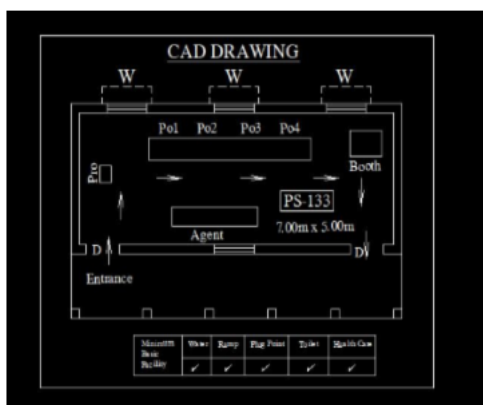

নির্বাচক নিবন্ধন আধিকারিকের স্বাক্ষর

Nazri Naksha

Google Map View

Polling Station Building Front View

Polling Station Front View

Cad View

Key MAP View

1 নাম : মানুয়ারা খাতুন বিবি স্বামীর নাম: আলি হোসেন মণ্ডল বাড়ির নং : n0156 বয়স : 38 লিঙ্গ : মহিলা	ZQN1503671 ফটো উপলব্ধ	2 নাম : এসারুদ্দিন মণ্ডল পিতার নাম: আবু সালাম মণ্ডল বাড়ির নং : n0156 বয়স : 30 লিঙ্গ : পুরুষ	ZQN1738327 ফটো উপলব্ধ	3 নাম : তানজিলা বিবি স্বামীর নাম: আবু সালাম মণ্ডল বাড়ির নং : n0156 বয়স : 49 লিঙ্গ : মহিলা	WB/09/060/312258 ফটো উপলব্ধ
4 নাম : আলি হোসেন মণ্ডল পিতার নাম: কেলামতুল্লা মণ্ডল বাড়ির নং : n0156 বয়স : 49 লিঙ্গ : পুরুষ	WB/09/060/312259 ফটো উপলব্ধ	5 নাম : আবু সালাম মণ্ডল পিতার নাম: কেলামতুল্লা মণ্ডল বাড়ির নং : n0156 বয়স : 52 লিঙ্গ : পুরুষ	ZQN2195410 ফটো উপলব্ধ	6 নাম : খুরেছা বেওয়া স্বামীর নাম: কেলামতুল্লা মণ্ডল বাড়ির নং : n0156 বয়স : 89 লিঙ্গ : মহিলা	WB/09/060/312252 ফটো উপলব্ধ
7 নাম : রাজ্জাক বিশ্বাস পিতার নাম: জেকের বিশ্বাস বাড়ির নং : n0142 বয়স : 30 লিঙ্গ : পুরুষ	ZQN1632777 ফটো উপলব্ধ	8 নাম : ইমদাদুল হক পিতার নাম: জেকের মণ্ডল বাড়ির নং : n0142 বয়স : 34 লিঙ্গ : পুরুষ	ZQN1317601 ফটো উপলব্ধ	9 নাম : উহাব বিশ্বাস পিতার নাম: দিয়ানত বিশ্বাস বাড়ির নং : n0142 বয়স : 30 লিঙ্গ : পুরুষ	ZQN1738517 ফটো উপলব্ধ
10 নাম : মুকুল বিশ্বাস পিতার নাম: দিয়ানত বিশ্বাস বাড়ির নং : n0142 বয়স : 37 লিঙ্গ : পুরুষ	ZQN1156827 ফটো উপলব্ধ	11 নাম : হাসিবুল বিশ্বাস পিতার নাম: আমানত বিশ্বাস বাড়ির নং : n0142 বয়স : 30 লিঙ্গ : পুরুষ	ZQN1738509 ফটো উপলব্ধ	12 নাম : ছাইনুদ্দিন বিশ্বাস পিতার নাম: আমানত বিশ্বাস বাড়ির নং : n0142 বয়স : 30 লিঙ্গ : পুরুষ	ZQN1632686 ফটো উপলব্ধ
13 নাম : জেকের আলী বিশ্বাস পিতার নাম: নিফাজুদ্দিন বিশ্বাস বাড়ির নং : n0142 বয়স : 63 লিঙ্গ : পুরুষ	WB/09/060/312007 ফটো উপলব্ধ	14 নাম : জালেমা বিবি স্বামীর নাম: বজলুর রহমান মণ্ডল বাড়ির নং : n0153 বয়স : 45 লিঙ্গ : মহিলা	MWR2314318 ফটো উপলব্ধ	15 নাম : মেরিনা খাতুন বিবি স্বামীর নাম: হাসান মণ্ডল বাড়ির নং : n0122 বয়স : 40 লিঙ্গ : মহিলা	ZQN1503663 ফটো উপলব্ধ
16 নাম : হাসান মণ্ডল পিতার নাম: মজিত মণ্ডল বাড়ির নং : n0122 বয়স : 41 লিঙ্গ : পুরুষ	MWR2314391 ফটো উপলব্ধ	17 নাম : আসাদুল হক মণ্ডল পিতার নাম: আ মজিদ মণ্ডল বাড়ির নং : n0122 বয়স : 51 লিঙ্গ : পুরুষ	WB/09/060/312319 ফটো উপলব্ধ	18 নাম : জাহান্নারা বিবি স্বামীর নাম: আঃ মজিদ মণ্ডল বাড়ির নং : n0122 বয়স : 69 লিঙ্গ : মহিলা	MWR0627422 ফটো উপলব্ধ
19 নাম : সুরমিলা বিবি স্বামীর নাম: আমরুল মালিখ্যা বাড়ির নং : n0205 বয়স : 30 লিঙ্গ : মহিলা	ZQN1633072 ফটো উপলব্ধ	20 নাম : তর্জিনা বিবি স্বামীর নাম: বুলন মণ্ডল বাড়ির নং : n0202 বয়স : 33 লিঙ্গ : মহিলা	ZQN1632538 ফটো উপলব্ধ	21 নাম : ফিরদোসা বিবি স্বামীর নাম: আসরাফ মণ্ডল বাড়ির নং : n0030 বয়স : 49 লিঙ্গ : মহিলা	MWR0627794 ফটো উপলব্ধ
22 নাম : সরলা বেওয়া পিতার নাম: ফজল মণ্ডল বাড়ির নং : n0115 বয়স : 47 লিঙ্গ : মহিলা	ZQN1738368 ফটো উপলব্ধ	23 নাম : ফিরোজা বিবি স্বামীর নাম: আওলাদ মণ্ডল বাড়ির নং : n0115 বয়স : 36 লিঙ্গ : মহিলা	ZQN1156470 ফটো উপলব্ধ	24 নাম : আওলাদ মণ্ডল মায়ের নাম: হাইতন বেওয়া বাড়ির নং : n0115 বয়স : 40 লিঙ্গ : পুরুষ	ZQN1157239 ফটো উপলব্ধ
25 নাম : আসেরা বেওয়া মায়ের নাম: হাইতন বেওয়া বাড়ির নং : n0115 বয়স : 46 লিঙ্গ : মহিলা	ZQN1156462 ফটো উপলব্ধ	26 নাম : তারামন বিবি পিতার নাম: গিয়াসউদ্দিন মণ্ডল বাড়ির নং : n0110 বয়স : 32 লিঙ্গ : মহিলা	ZQN1633031 ফটো উপলব্ধ	27 নাম : আমিরন বিবি স্বামীর নাম: আঃ মান্নান বাড়ির নং : n0086 বয়স : 49 লিঙ্গ : মহিলা	WB/09/060/312398 ফটো উপলব্ধ
28 নাম : আব্দুল মান্নান পিতার নাম: নিয়ামত মালিখা বাড়ির নং : n0086 বয়স : 65 লিঙ্গ : পুরুষ	WB/09/060/312397 ফটো উপলব্ধ	29 নাম : সহিদা বেওয়া স্বামীর নাম: জয়েদ আলী মণ্ডল বাড়ির নং : n0017 বয়স : 41 লিঙ্গ : মহিলা	ZQN1738350 ফটো উপলব্ধ	30 নাম : রুবিয়া বিবি স্বামীর নাম: আব্বাস আলী মণ্ডল বাড়ির নং : n0001 বয়স : 47 লিঙ্গ : মহিলা	MWR2089647 ফটো উপলব্ধ