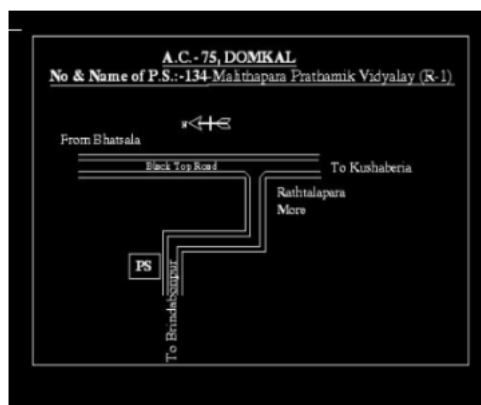

নির্বাচক নিবন্ধন আধিকারিকের স্বাক্ষর

Nazri Naksha

Google Map View

Polling Station Building Front View

Polling Station Front View

Cad View

Key MAP View

1 নাম : মোসারফ হোসেন মন্ডল পিতার নাম : মসলেম মন্ডল বাড়ির নং : n0063 বয়স : 38 লিঙ্গ : পুরুষ	ZQN0513374 ফটো উপলব্ধ	2 নাম : রাসিকুল সেখ মায়ের নাম : আজেন্দা বেওয়া বাড়ির নং : n0063 বয়স : 32 লিঙ্গ : পুরুষ	ZQN1633122 ফটো উপলব্ধ	3 নাম : সফিকুল ইসলাম মণ্ডল পিতার নাম : মিরাজুল ইসলাম মণ্ডল বাড়ির নং : n0101 বয়স : 30 লিঙ্গ : পুরুষ	ZQN1738749 ফটো উপলব্ধ
4 নাম : সঞ্জিলা বিবি স্বামীর নাম : হাবিবুর রহমান বাড়ির নং : n0101 বয়স : 36 লিঙ্গ : মহিলা	ZQN1156678 ফটো উপলব্ধ	5 নাম : মাসুরা বিবি স্বামীর নাম : সিরাজুল সেখ বাড়ির নং : n0099 বয়স : 55 লিঙ্গ : মহিলা	MWR0053801 ফটো উপলব্ধ	6 নাম : ফুলবানু বিবি স্বামীর নাম : ইনামুল মণ্ডল বাড়ির নং : n0088 বয়স : 36 লিঙ্গ : মহিলা	MWR2686210 ফটো উপলব্ধ
7 নাম : ফারুক হোসেন পিতার নাম : ফজলুর রহমান বাড়ির নং : n0079 বয়স : 37 লিঙ্গ : পুরুষ	MWR2589745 ফটো উপলব্ধ	8 নাম : আনোয়ারা বিবি স্বামীর নাম : ইয়ার আলী বাড়ির নং : n0072 বয়স : 44 লিঙ্গ : মহিলা	MWR2045581 ফটো উপলব্ধ	9 নাম : শিখা বিবি স্বামীর নাম : জসিমুদ্দিন মণ্ডল বাড়ির নং : n0124 বয়স : 32 লিঙ্গ : মহিলা	ZQN1503937 ফটো উপলব্ধ
10 নাম : ফজিলা বিবি স্বামীর নাম : ইমদাদুল হক মণ্ডল বাড়ির নং : n0095 বয়স : 43 লিঙ্গ : মহিলা	MWR2314516 ফটো উপলব্ধ	11 নাম : পারুল্লা বিবি স্বামীর নাম : সিদ্দিক মণ্ডল বাড়ির নং : n0087 বয়স : 58 লিঙ্গ : মহিলা	WB/09/060/312321 ফটো উপলব্ধ	12 নাম : সাজাহান মন্ডল পিতার নাম : আবুল কাশেম মন্ডল বাড়ির নং : n0036 বয়স : 43 লিঙ্গ : পুরুষ	MWR2090165 ফটো উপলব্ধ
13 নাম : হাসিনা বিবি স্বামীর নাম : আবুল কাশেম মন্ডল বাড়ির নং : n0036 বয়স : 61 লিঙ্গ : মহিলা	ZQN2247146 ফটো উপলব্ধ	14 নাম : জামিরুল ইসলাম পিতার নাম : সোলেমান মণ্ডল বাড়ির নং : n0038 বয়স : 32 লিঙ্গ : পুরুষ	ZQN1633452 ফটো উপলব্ধ	15 নাম : আব্দুল আলিম পিতার নাম : সোলেমান মণ্ডল বাড়ির নং : n0038 বয়স : 33 লিঙ্গ : পুরুষ	ZQN1504075 ফটো উপলব্ধ
16 নাম : জয়েদ মণ্ডল পিতার নাম : আলম মণ্ডল বাড়ির নং : n0038 বয়স : 34 লিঙ্গ : পুরুষ	ZQN1317874 ফটো উপলব্ধ	17 নাম : হাসিনা বিবি স্বামীর নাম : আজিজুল মণ্ডল বাড়ির নং : n0038 বয়স : 31 লিঙ্গ : মহিলা	ZQN1504299 ফটো উপলব্ধ	18 নাম : আজিজুল মণ্ডল পিতার নাম : আলম মণ্ডল বাড়ির নং : n0038 বয়স : 40 লিঙ্গ : পুরুষ	MWR2315109 ফটো উপলব্ধ
19 নাম : রিজিয়া বিবি মণ্ডল স্বামীর নাম : আলম মণ্ডল বাড়ির নং : n0038 বয়স : 63 লিঙ্গ : মহিলা	WB/09/060/312659 ফটো উপলব্ধ	20 নাম : আলম মন্ডল পিতার নাম : ফৈয়ুদ্দিন মন্ডল বাড়ির নং : n0038 বয়স : 69 লিঙ্গ : পুরুষ	WB/09/060/312658 ফটো উপলব্ধ	21 নাম : ছারিকুল বেওয়া স্বামীর নাম : ফৈয়ুদ্দিন মন্ডল বাড়ির নং : n0038 বয়স : 88 লিঙ্গ : মহিলা	MWR2314920 ফটো উপলব্ধ
22 নাম : মিজান মন্ডল পিতার নাম : আবুল কাশেম মন্ডল বাড়ির নং : n0036 বয়স : 37 লিঙ্গ : পুরুষ	MWR2589885 ফটো উপলব্ধ	23 নাম : সুফিয়া বিবি স্বামীর নাম : সাজাহান মণ্ডল বাড়ির নং : n0036 বয়স : 37 লিঙ্গ : মহিলা	ZQN1157593 ফটো উপলব্ধ	24 নাম : জাহান্নারা খাতুন বিবি স্বামীর নাম : আমানুল মালিখ্যা বাড়ির নং : n0117 বয়স : 37 লিঙ্গ : মহিলা	ZQN1503903 ফটো উপলব্ধ
25 নাম : সুরমিলা বিবি স্বামীর নাম : মোঃ আলমগীর মালিখ্যা বাড়ির নং : n0114 বয়স : 34 লিঙ্গ : মহিলা	ZQN1394782 ফটো উপলব্ধ	26 নাম : মাসুরা বিবি স্বামীর নাম : মনিরুল মালিখ্যা বাড়ির নং : n0110 বয়স : 32 লিঙ্গ : মহিলা	ZQN1633668 ফটো উপলব্ধ	27 নাম : রোহিমা খাতুন বিবি স্বামীর নাম : সনিরুল মালিখ্যা বাড়ির নং : n0074 বয়স : 32 লিঙ্গ : মহিলা	ZQN1504158 ফটো উপলব্ধ
28 নাম : আজবার সেখ মায়ের নাম : আজেন্দা বেওয়া বাড়ির নং : n0063 বয়স : 33 লিঙ্গ : পুরুষ	ZQN1633163 ফটো উপলব্ধ	29 নাম : সামিমা খাতুন বিবি স্বামীর নাম : আজার সেখ বাড়ির নং : n0063 বয়স : 30 লিঙ্গ : মহিলা	ZQN1633130 ফটো উপলব্ধ	30 নাম : আজার সেখ মায়ের নাম : আজেন্দা বেওয়া বাড়ির নং : n0063 বয়স : 37 লিঙ্গ : পুরুষ	ZQN1157866 ফটো উপলব্ধ