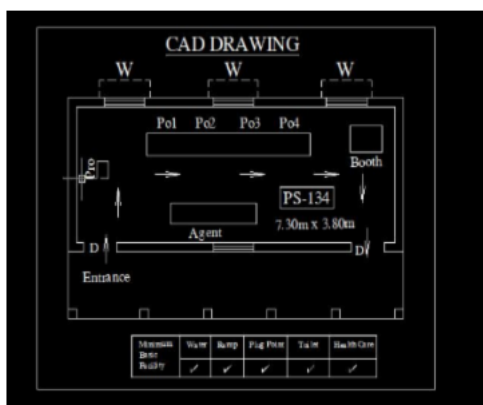

নির্বাচক নিবন্ধন আধিকারিকের স্বাক্ষর

Nazri Naksha

Google Map View

Polling Station Building Front View

Polling Station Front View

Cad View

Key MAP View

1 নাম : মোসারফ হোসেন মন্ডল পিতার নাম : মসলেম মন্ডল বাড়ির নং : n0063 বয়স : 38 লিঙ্গ : পুরুষ	ZQN0513374 ফটো উপলব্ধ	2 নাম : রাসিকুল সেখ মায়ের নাম : আজেন্দা বেওয়া বাড়ির নং : n0063 বয়স : 32 লিঙ্গ : পুরুষ	ZQN1633122 ফটো উপলব্ধ	3 নাম : সফিকুল ইসলাম মণ্ডল পিতার নাম : মিরাজুল ইসলাম মণ্ডল বাড়ির নং : n0101 বয়স : 30 লিঙ্গ : পুরুষ	ZQN1738749 ফটো উপলব্ধ
4 নাম : সঞ্জিলা বিবি স্বামীর নাম : হাবিবুর রহমান বাড়ির নং : n0101 বয়স : 36 লিঙ্গ : মহিলা	ZQN1156678 ফটো উপলব্ধ	5 নাম : মাসুরা বিবি স্বামীর নাম : সিরাজুল সেখ বাড়ির নং : n0099 বয়স : 55 লিঙ্গ : মহিলা	MWR0053801 ফটো উপলব্ধ	6 নাম : ফুলবানু বিবি স্বামীর নাম : ইনামুল মণ্ডল বাড়ির নং : n0088 বয়স : 36 লিঙ্গ : মহিলা	MWR2686210 ফটো উপলব্ধ
7 নাম : ফারুক হোসেন পিতার নাম : ফজলুর রহমান বাড়ির নং : n0079 বয়স : 37 লিঙ্গ : পুরুষ	MWR2589745 ফটো উপলব্ধ	8 নাম : আনোয়ারা বিবি স্বামীর নাম : ইয়ার আলী বাড়ির নং : n0072 বয়স : 44 লিঙ্গ : মহিলা	MWR2045581 ফটো উপলব্ধ	9 নাম : শিখা বিবি স্বামীর নাম : জসিমুদ্দিন মণ্ডল বাড়ির নং : n0124 বয়স : 32 লিঙ্গ : মহিলা	ZQN1503937 ফটো উপলব্ধ
10 নাম : ফজিলা বিবি স্বামীর নাম : ইমদাদুল হক মণ্ডল বাড়ির নং : n0095 বয়স : 43 লিঙ্গ : মহিলা	MWR2314516 ফটো উপলব্ধ	11 নাম : পারুল্লা বিবি স্বামীর নাম : সিদ্দিক মণ্ডল বাড়ির নং : n0087 বয়স : 58 লিঙ্গ : মহিলা	WB/09/060/312321 ফটো উপলব্ধ	12 নাম : সাজাহান মন্ডল পিতার নাম : আবুল কাশেম মন্ডল বাড়ির নং : n0036 বয়স : 43 লিঙ্গ : পুরুষ	MWR2090165 ফটো উপলব্ধ
13 নাম : হাসিনা বিবি স্বামীর নাম : আবুল কাশেম মন্ডল বাড়ির নং : n0036 বয়স : 61 লিঙ্গ : মহিলা	ZQN2247146 ফটো উপলব্ধ	14 নাম : জামিরুল ইসলাম পিতার নাম : সোলেমান মণ্ডল বাড়ির নং : n0038 বয়স : 32 লিঙ্গ : পুরুষ	ZQN1633452 ফটো উপলব্ধ	15 নাম : আব্দুল আলিম পিতার নাম : সোলেমান মণ্ডল বাড়ির নং : n0038 বয়স : 33 লিঙ্গ : পুরুষ	ZQN1504075 ফটো উপলব্ধ
16 নাম : জয়েদ মণ্ডল পিতার নাম : আলম মণ্ডল বাড়ির নং : n0038 বয়স : 34 লিঙ্গ : পুরুষ	ZQN1317874 ফটো উপলব্ধ	17 নাম : হাসিনা বিবি স্বামীর নাম : আজিজুল মণ্ডল বাড়ির নং : n0038 বয়স : 31 লিঙ্গ : মহিলা	ZQN1504299 ফটো উপলব্ধ	18 নাম : আজিজুল মণ্ডল পিতার নাম : আলম মণ্ডল বাড়ির নং : n0038 বয়স : 40 লিঙ্গ : পুরুষ	MWR2315109 ফটো উপলব্ধ
19 নাম : রিজিয়া বিবি মণ্ডল স্বামীর নাম : আলম মণ্ডল বাড়ির নং : n0038 বয়স : 63 লিঙ্গ : মহিলা	WB/09/060/312659 ফটো উপলব্ধ	20 নাম : আলম মন্ডল পিতার নাম : ফৈয়ুদ্দিন মন্ডল বাড়ির নং : n0038 বয়স : 69 লিঙ্গ : পুরুষ	WB/09/060/312658 ফটো উপলব্ধ	21 নাম : ছারিকুল বেওয়া স্বামীর নাম : ফৈয়ুদ্দিন মন্ডল বাড়ির নং : n0038 বয়স : 88 লিঙ্গ : মহিলা	MWR2314920 ফটো উপলব্ধ
22 নাম : মিজান মন্ডল পিতার নাম : আবুল কাশেম মন্ডল বাড়ির নং : n0036 বয়স : 37 লিঙ্গ : পুরুষ	MWR2589885 ফটো উপলব্ধ	23 নাম : সুফিয়া বিবি স্বামীর নাম : সাজাহান মণ্ডল বাড়ির নং : n0036 বয়স : 37 লিঙ্গ : মহিলা	ZQN1157593 ফটো উপলব্ধ	24 নাম : জাহান্নারা খাতুন বিবি স্বামীর নাম : আমানুল মালিখ্যা বাড়ির নং : n0117 বয়স : 37 লিঙ্গ : মহিলা	ZQN1503903 ফটো উপলব্ধ
25 নাম : সুরমিলা বিবি স্বামীর নাম : মোঃ আলমগীর মালিখ্যা বাড়ির নং : n0114 বয়স : 34 লিঙ্গ : মহিলা	ZQN1394782 ফটো উপলব্ধ	26 নাম : মাসুরা বিবি স্বামীর নাম : মনিরুল মালিখ্যা বাড়ির নং : n0110 বয়স : 32 লিঙ্গ : মহিলা	ZQN1633668 ফটো উপলব্ধ	27 নাম : রোহিমা খাতুন বিবি স্বামীর নাম : সনিরুল মালিখ্যা বাড়ির নং : n0074 বয়স : 32 লিঙ্গ : মহিলা	ZQN1504158 ফটো উপলব্ধ
28 নাম : আজবার সেখ মায়ের নাম : আজেন্দা বেওয়া বাড়ির নং : n0063 বয়স : 33 লিঙ্গ : পুরুষ	ZQN1633163 ফটো উপলব্ধ	29 নাম : সামিমা খাতুন বিবি স্বামীর নাম : আজার সেখ বাড়ির নং : n0063 বয়স : 30 লিঙ্গ : মহিলা	ZQN1633130 ফটো উপলব্ধ	30 নাম : আজার সেখ মায়ের নাম : আজেন্দা বেওয়া বাড়ির নং : n0063 বয়স : 37 লিঙ্গ : পুরুষ	ZQN1157866 ফটো উপলব্ধ