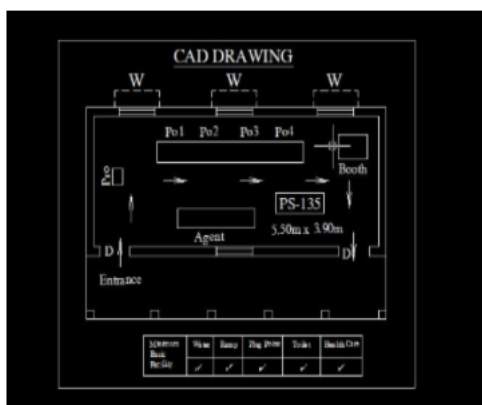

নির্বাচক নিবন্ধন আধিকারিকের স্বাক্ষর

Nazri Naksha

Google Map View

Polling Station Building Front View

Polling Station Front View

Cad View

Key MAP View

1 নাম : টুলু বিবি স্বামীর নাম: সাজেদুল ইসলাম সেখ বাড়ির নং : n0140 বয়স : 46 লিঙ্গ : মহিলা	MWR1594571 ফটো উপলব্ধ	2 নাম : সাজেদুল ইসলাম সেখ পিতার নাম: কহবত সেখ বাড়ির নং : n0140 বয়স : 49 লিঙ্গ : পুরুষ	WB/09/060/330492 ফটো উপলব্ধ	3 নাম : সিরাজুল ইসলাম সেখ পিতার নাম: কহবত সেখ বাড়ির নং : n0140 বয়স : 51 লিঙ্গ : পুরুষ	WB/09/060/330491 ফটো উপলব্ধ
4 নাম : মাসাদুল সেখ পিতার নাম: সাখাদিন সেখ বাড়ির নং : n0135 বয়স : 39 লিঙ্গ : পুরুষ	ZQN0519504 ফটো উপলব্ধ	5 নাম : দেলুয়ারা খাতুন স্বামীর নাম: নজরুল হোসেন বাড়ির নং : n0135 বয়স : 39 লিঙ্গ : মহিলা	ZQN1158211 ফটো উপলব্ধ	6 নাম : রাশেদা বিবি স্বামীর নাম: হাফিজুর রহমান সেখ বাড়ির নং : n0135 বয়স : 49 লিঙ্গ : মহিলা	WB/09/060/330553 ফটো উপলব্ধ
7 নাম : টগরা খাতুন বিবি স্বামীর নাম: রহিদুল সেখ বাড়ির নং : n0135 বয়স : 35 লিঙ্গ : মহিলা	ZQN1101146 ফটো উপলব্ধ	8 নাম : রহিদুল সেখ পিতার নাম: মুনছার সেখ বাড়ির নং : n0135 বয়স : 38 লিঙ্গ : পুরুষ	MWR2673556 ফটো উপলব্ধ	9 নাম : রেনুকা খাতুন স্বামীর নাম: সামেদুল সেখ বাড়ির নং : n0135 বয়স : 36 লিঙ্গ : মহিলা	MWR2673523 ফটো উপলব্ধ
10 নাম : সামেদুল সেখ পিতার নাম: মুনছার সেখ বাড়ির নং : n0135 বয়স : 44 লিঙ্গ : পুরুষ	MWR1594688 ফটো উপলব্ধ	11 নাম : নজরুল হোসেন সেখ পিতার নাম: মুনছার সেখ বাড়ির নং : n0135 বয়স : 51 লিঙ্গ : পুরুষ	WB/09/060/330196 ফটো উপলব্ধ	12 নাম : হাফিজুর রহমান সেখ পিতার নাম: মুনছার সেখ বাড়ির নং : n0135 বয়স : 53 লিঙ্গ : পুরুষ	WB/09/060/330195 ফটো উপলব্ধ
13 নাম : আনজুয়ারা বিবি স্বামীর নাম: মুনছার সেখ বাড়ির নং : n0135 বয়স : 77 লিঙ্গ : মহিলা	WB/09/060/330194 ফটো উপলব্ধ	14 নাম : নজিমদ্দিন সেখ পিতার নাম: আজের সেখ বাড়ির নং : n0134 বয়স : 39 লিঙ্গ : পুরুষ	MWR2593416 ফটো উপলব্ধ	15 নাম : সানোয়ার হোসেন সেখ পিতার নাম: আতাহার সেখ বাড়ির নং : n0134 বয়স : 49 লিঙ্গ : পুরুষ	WB/09/060/330199 ফটো উপলব্ধ
16 নাম : নিহারা বিবি স্বামীর নাম: আনোয়ার সেখ বাড়ির নং : n0134 বয়স : 52 লিঙ্গ : মহিলা	WB/09/060/330201 ফটো উপলব্ধ	17 নাম : আনোয়ার সেখ পিতার নাম: আতাহার সেখ বাড়ির নং : n0134 বয়স : 55 লিঙ্গ : পুরুষ	WB/09/060/330200 ফটো উপলব্ধ	18 নাম : পারমিতা বিবি স্বামীর নাম: মোসারফ সেখ বাড়ির নং : n0133 বয়স : 31 লিঙ্গ : মহিলা	ZQN1633858 ফটো উপলব্ধ
19 নাম : নাজেরা বিবি স্বামীর নাম: আব্বাস সেখ বাড়ির নং : n0133 বয়স : 46 লিঙ্গ : মহিলা	ZQN1158583 ফটো উপলব্ধ	20 নাম : আমানত সেখ পিতার নাম: আলম সেখ বাড়ির নং : n0133 বয়স : 40 লিঙ্গ : পুরুষ	MWR2319895 ফটো উপলব্ধ	21 নাম : মোসারফ সেখ পিতার নাম: কাজেম আলী সেখ বাড়ির নং : n0133 বয়স : 40 লিঙ্গ : পুরুষ	MWR2320760 ফটো উপলব্ধ
22 নাম : কাজেম আলী সেখ পিতার নাম: আলম সেখ বাড়ির নং : n0133 বয়স : 65 লিঙ্গ : পুরুষ	WB/09/060/330207 ফটো উপলব্ধ	23 নাম : কাজু বিবি স্বামীর নাম: আলম সেখ বাড়ির নং : n0133 বয়স : 79 লিঙ্গ : মহিলা	MWR0668947 ফটো উপলব্ধ	24 নাম : আমেতা বিবি স্বামীর নাম: মিনারুল মন্ডল বাড়ির নং : n0133 বয়স : 35 লিঙ্গ : মহিলা	ZQN1043140 ফটো উপলব্ধ
25 নাম : জাহান্নারা খাতুন স্বামীর নাম: আক্তারুল সেখ বাড়ির নং : n0133 বয়স : 38 লিঙ্গ : মহিলা	ZQN1633957 ফটো উপলব্ধ	26 নাম : আর্জিনা খাতুন বিবি স্বামীর নাম: বাবলু মন্ডল বাড়ির নং : n0123 বয়স : 38 লিঙ্গ : মহিলা	ZQN0517326 ফটো উপলব্ধ	27 নাম : গাজলু রহমান মন্ডল পিতার নাম: আঃ গনি মন্ডল বাড়ির নং : n0060 বয়স : 56 লিঙ্গ : পুরুষ	WB/09/060/330068 ফটো উপলব্ধ
28 নাম : মিনারুল মন্ডল মায়ের নাম: মজিরা বিবি বাড়ির নং : n0060 বয়স : 50 লিঙ্গ : পুরুষ	ZQN1504786 ফটো উপলব্ধ	29 নাম : মারুফা খাতুন পিতার নাম: উম্মাত মন্ডল বাড়ির নং : n0020 বয়স : 34 লিঙ্গ : মহিলা	ZQN1504539 ফটো উপলব্ধ	30 নাম : মুর্শিদা খাতুন পিতার নাম: উম্মাত মন্ডল বাড়ির নং : n0020 বয়স : 35 লিঙ্গ : মহিলা	ZQN1158393 ফটো উপলব্ধ