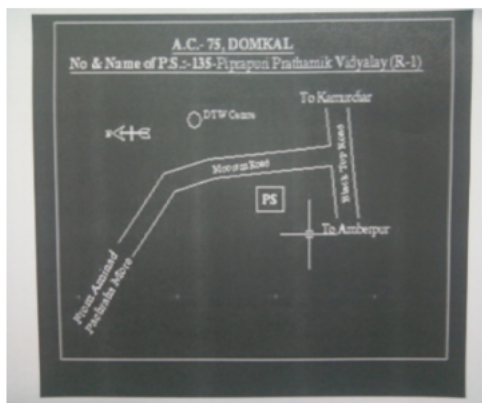

Nazri Naksha