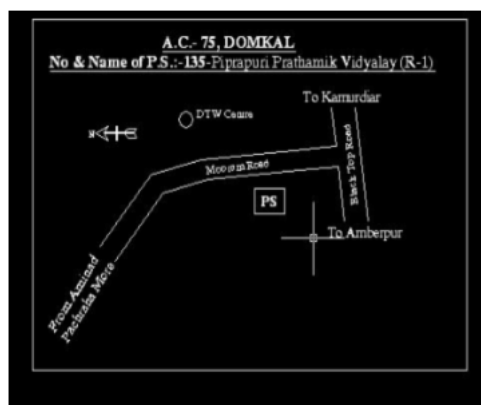

Key MAP View