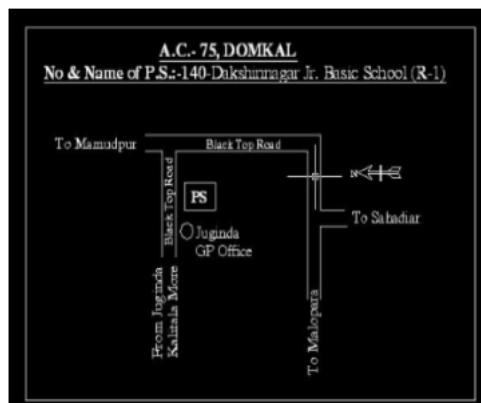

নির্বাচক নিবন্ধন আধিকারিকের স্বাক্ষর

Nazri Naksha

Google Map View

Polling Station Building Front View

Polling Station Front View

Cad View

Key MAP View

1 নাম : আনেসা বিবি স্বামীর নাম: নমাজি মালিথা বাড়ির নং : n0018 বয়স : 61 লিঙ্গ : মহিলা	WB/09/060/339112	2 নাম : তানজিলা বিবি মায়ের নাম: আনেসা বিবি বাড়ির নং : n0018 বয়স : 38 লিঙ্গ : মহিলা	ZQN1161603	3 নাম : আশুরা খাতুন অন্যান্য: খেদু মালিথা বাড়ির নং : n0018 বয়স : 56 লিঙ্গ : মহিলা	WB/09/060/339111
4 নাম : হাসিনা খাতুন বিবি স্বামীর নাম: মাসাদুল হোসেন বাড়ির নং : n0018 বয়স : 33 লিঙ্গ : মহিলা	ZQN1636828	5 নাম : জাহেমা খাতুন স্বামীর নাম: হাসিবুল ইসলাম বাড়ির নং : n0018 বয়স : 30 লিঙ্গ : মহিলা	ZQN1704014	6 নাম : হাসিবুল ইসলাম মায়ের নাম: আসুরা বিবি বাড়ির নং : n0018 বয়স : 30 লিঙ্গ : পুরুষ	ZQN1739432
7 নাম : আরজিমা বেগম স্বামীর নাম: আব্দুল খালেক মন্ডল বাড়ির নং : n0019 বয়স : 62 লিঙ্গ : মহিলা	MWR1581958	8 নাম : আরজিমা বিবি স্বামীর নাম: নওসাদ মালিথা বাড়ির নং : n0019 বয়স : 61 লিঙ্গ : মহিলা	WB/09/060/339113	9 নাম : তহমিনা খাতুন বিবি স্বামীর নাম: ইয়াসিন মালিথা বাড়ির নং : n0019 বয়স : 33 লিঙ্গ : মহিলা	ZQN1507599
10 নাম : ইয়াসিন মালিথা পিতার নাম: নওসাদ মালিথা বাড়ির নং : n0019 বয়স : 33 লিঙ্গ : পুরুষ	ZQN1397843	11 নাম : কোরাইশীন মালিথা পিতার নাম: নওসাদ মালিথা বাড়ির নং : n0019 বয়স : 30 লিঙ্গ : পুরুষ	ZQN1637222	12 নাম : শিউলী খাতুন স্বামীর নাম: কোরাইশীন মালিথা বাড়ির নং : n0019 বয়স : 33 লিঙ্গ : মহিলা	ZQN1636851
13 নাম : আলামিন সেখ পিতার নাম: সুকচাঁদ সেখ বাড়ির নং : n0019 বয়স : 30 লিঙ্গ : পুরুষ	ZQN1739473	14 নাম : হাদিসা বেগম স্বামীর নাম: রহুল আমিন মিয়া বাড়ির নং : n0023 বয়স : 64 লিঙ্গ : মহিলা	MWR1584606	15 নাম : আসগার আলী পিতার নাম: জুলফিকার মণ্ডল বাড়ির নং : n0023 বয়স : 30 লিঙ্গ : পুরুষ	ZQN1636893
16 নাম : গোছন বিবি স্বামীর নাম: এলাহি বাড়ির নং : n0025 বয়স : 79 লিঙ্গ : মহিলা	MWR1583293	17 নাম : সুরমা খাতুন পিতার নাম: গোলাম রসুল বাড়ির নং : n0025 বয়স : 69 লিঙ্গ : মহিলা	MWR1583061	18 নাম : সামিনুল ইসলাম মণ্ডল মায়ের নাম: মাজেদা বিবি বাড়ির নং : n0026 বয়স : 30 লিঙ্গ : পুরুষ	ZQN1739465
19 নাম : সোহানুর রহমান পিতার নাম: সাজাহান মণ্ডল বাড়ির নং : n0028 বয়স : 30 লিঙ্গ : পুরুষ	ZQN1636745	20 নাম : সাকলেমা বিবি স্বামীর নাম: জমসেদ বাড়ির নং : n0032 বয়স : 69 লিঙ্গ : মহিলা	WB/09/060/339046	21 নাম : কাঞ্চন বিবি স্বামীর নাম: নমাজী মালিথা বাড়ির নং : n0032 বয়স : 66 লিঙ্গ : মহিলা	MWR1580083
22 নাম : আওয়াল মণ্ডল পিতার নাম: জামসেদ মণ্ডল বাড়ির নং : n0032 বয়স : 35 লিঙ্গ : পুরুষ	ZQN1161439	23 নাম : মজিরা বিবি স্বামীর নাম: আওয়াল মণ্ডল বাড়ির নং : n0032 বয়স : 31 লিঙ্গ : মহিলা	ZQN1637073	24 নাম : আলামিন মণ্ডল পিতার নাম: জমশেদ আলী মণ্ডল বাড়ির নং : n0032 বয়স : 31 লিঙ্গ : পুরুষ	ZQN1739424
25 নাম : সাগোরা খাতুন স্বামীর নাম: আলামিন মণ্ডল বাড়ির নং : n0032 বয়স : 30 লিঙ্গ : মহিলা	ZQN1637172	26 নাম : ফাইজান বিবি স্বামীর নাম: নুজুর বাড়ির নং : n0035 বয়স : 79 লিঙ্গ : মহিলা	MWR1685890	27 নাম : সাহাদুল সেখ পিতার নাম: নুজুর সেখ বাড়ির নং : n0035 বয়স : 51 লিঙ্গ : পুরুষ	MWR1583509
28 নাম : সাখাউদ্দিন সেখ পিতার নাম: সাহাদুল সেখ বাড়ির নং : n0035 বয়স : 31 লিঙ্গ : পুরুষ	ZQN1704071	29 নাম : আবদুর রাজ্জাক সেখ পিতার নাম: নুজুর আলি সেখ বাড়ির নং : n0035 বয়স : 56 লিঙ্গ : পুরুষ	MWR1584341	30 নাম : ছরাতন বিবি স্বামীর নাম: আবদুর রাজ্জাক সেখ বাড়ির নং : n0035 বয়স : 51 লিঙ্গ : মহিলা	MWR1584127