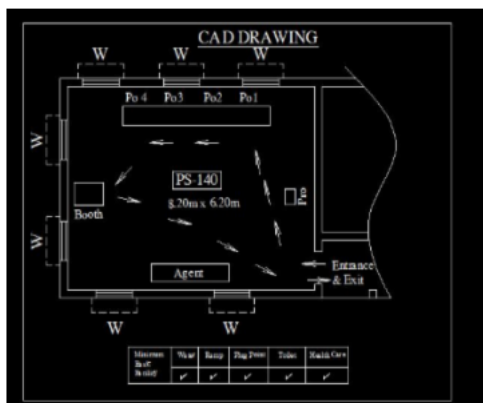

নির্বাচক নিবন্ধন আধিকারিকের স্বাক্ষর

Nazri Naksha

Google Map View

Polling Station Building Front View

Polling Station Front View

Cad View

Key MAP View

1 নাম : আনেসা বিবি স্বামীর নাম: নমাজি মালিথা বাড়ির নং : n0018 বয়স : 61 লিঙ্গ : মহিলা	WB/09/060/339112	2 নাম : তানজিলা বিবি মায়ের নাম: আনেসা বিবি বাড়ির নং : n0018 বয়স : 38 লিঙ্গ : মহিলা	ZQN1161603	3 নাম : আশুরা খাতুন অন্যান্য: খেদু মালিথা বাড়ির নং : n0018 বয়স : 56 লিঙ্গ : মহিলা	WB/09/060/339111
4 নাম : হাসিনা খাতুন বিবি স্বামীর নাম: মাসাদুল হোসেন বাড়ির নং : n0018 বয়স : 33 লিঙ্গ : মহিলা	ZQN1636828	5 নাম : জাহেমা খাতুন স্বামীর নাম: হাসিবুল ইসলাম বাড়ির নং : n0018 বয়স : 30 লিঙ্গ : মহিলা	ZQN1704014	6 নাম : হাসিবুল ইসলাম মায়ের নাম: আসুরা বিবি বাড়ির নং : n0018 বয়স : 30 লিঙ্গ : পুরুষ	ZQN1739432
7 নাম : আরজিমা বেগম স্বামীর নাম: আব্দুল খালেক মন্ডল বাড়ির নং : n0019 বয়স : 62 লিঙ্গ : মহিলা	MWR1581958	8 নাম : আরজিমা বিবি স্বামীর নাম: নওসাদ মালিথা বাড়ির নং : n0019 বয়স : 61 লিঙ্গ : মহিলা	WB/09/060/339113	9 নাম : তহমিনা খাতুন বিবি স্বামীর নাম: ইয়াসিন মালিথা বাড়ির নং : n0019 বয়স : 33 লিঙ্গ : মহিলা	ZQN1507599
10 নাম : ইয়াসিন মালিথা পিতার নাম: নওসাদ মালিথা বাড়ির নং : n0019 বয়স : 33 লিঙ্গ : পুরুষ	ZQN1397843	11 নাম : কোরাইশীন মালিথা পিতার নাম: নওসাদ মালিথা বাড়ির নং : n0019 বয়স : 30 লিঙ্গ : পুরুষ	ZQN1637222	12 নাম : শিউলী খাতুন স্বামীর নাম: কোরাইশীন মালিথা বাড়ির নং : n0019 বয়স : 33 লিঙ্গ : মহিলা	ZQN1636851
13 নাম : আলামিন সেখ পিতার নাম: সুকচাঁদ সেখ বাড়ির নং : n0019 বয়স : 30 লিঙ্গ : পুরুষ	ZQN1739473	14 নাম : হাদিসা বেগম স্বামীর নাম: রহুল আমিন মিয়া বাড়ির নং : n0023 বয়স : 64 লিঙ্গ : মহিলা	MWR1584606	15 নাম : আসগার আলী পিতার নাম: জুলফিকার মণ্ডল বাড়ির নং : n0023 বয়স : 30 লিঙ্গ : পুরুষ	ZQN1636893
16 নাম : গোছন বিবি স্বামীর নাম: এলাহি বাড়ির নং : n0025 বয়স : 79 লিঙ্গ : মহিলা	MWR1583293	17 নাম : সুরমা খাতুন পিতার নাম: গোলাম রসুল বাড়ির নং : n0025 বয়স : 69 লিঙ্গ : মহিলা	MWR1583061	18 নাম : সামিনুল ইসলাম মণ্ডল মায়ের নাম: মাজেদা বিবি বাড়ির নং : n0026 বয়স : 30 লিঙ্গ : পুরুষ	ZQN1739465
19 নাম : সোহানুর রহমান পিতার নাম: সাজাহান মণ্ডল বাড়ির নং : n0028 বয়স : 30 লিঙ্গ : পুরুষ	ZQN1636745	20 নাম : সাকলেমা বিবি স্বামীর নাম: জমসেদ বাড়ির নং : n0032 বয়স : 69 লিঙ্গ : মহিলা	WB/09/060/339046	21 নাম : কাঞ্চন বিবি স্বামীর নাম: নমাজী মালিথা বাড়ির নং : n0032 বয়স : 66 লিঙ্গ : মহিলা	MWR1580083
22 নাম : আওয়াল মণ্ডল পিতার নাম: জামসেদ মণ্ডল বাড়ির নং : n0032 বয়স : 35 লিঙ্গ : পুরুষ	ZQN1161439	23 নাম : মজিরা বিবি স্বামীর নাম: আওয়াল মণ্ডল বাড়ির নং : n0032 বয়স : 31 লিঙ্গ : মহিলা	ZQN1637073	24 নাম : আলামিন মণ্ডল পিতার নাম: জমশেদ আলী মণ্ডল বাড়ির নং : n0032 বয়স : 31 লিঙ্গ : পুরুষ	ZQN1739424
25 নাম : সাগোরা খাতুন স্বামীর নাম: আলামিন মণ্ডল বাড়ির নং : n0032 বয়স : 30 লিঙ্গ : মহিলা	ZQN1637172	26 নাম : ফাইজান বিবি স্বামীর নাম: নুজুর বাড়ির নং : n0035 বয়স : 79 লিঙ্গ : মহিলা	MWR1685890	27 নাম : সাহাদুল সেখ পিতার নাম: নুজুর সেখ বাড়ির নং : n0035 বয়স : 51 লিঙ্গ : পুরুষ	MWR1583509
28 নাম : সাখাউদ্দিন সেখ পিতার নাম: সাহাদুল সেখ বাড়ির নং : n0035 বয়স : 31 লিঙ্গ : পুরুষ	ZQN1704071	29 নাম : আবদুর রাজ্জাক সেখ পিতার নাম: নুজুর আলি সেখ বাড়ির নং : n0035 বয়স : 56 লিঙ্গ : পুরুষ	MWR1584341	30 নাম : ছরাতন বিবি স্বামীর নাম: আবদুর রাজ্জাক সেখ বাড়ির নং : n0035 বয়স : 51 লিঙ্গ : মহিলা	MWR1584127