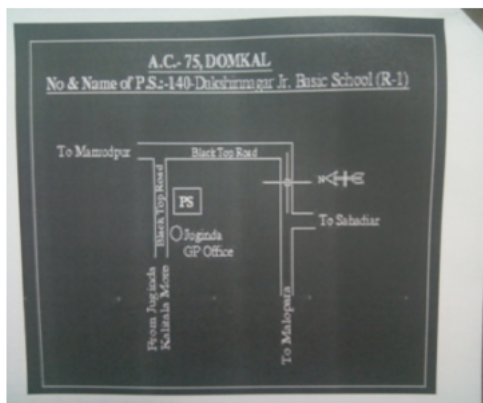

নির্বাচক নিবন্ধন আধিকারিকের স্বাক্ষর

Nazri Naksha

Google Map View

Polling Station Building Front View

Polling Station Front View

Cad View

Key MAP View

1 নাম : আনেসা বিবি স্বামীর নাম: নমাজি মালিথা বাড়ির নং : n0018 বয়স : 61 লিঙ্গ : মহিলা	WB/09/060/339112	2 নাম : তানজিলা বিবি মায়ের নাম: আনেসা বিবি বাড়ির নং : n0018 বয়স : 38 লিঙ্গ : মহিলা	ZQN1161603	3 নাম : আশুরা খাতুন অন্যান্য: খেদু মালিথা বাড়ির নং : n0018 বয়স : 56 লিঙ্গ : মহিলা	WB/09/060/339111
4 নাম : হাসিনা খাতুন বিবি স্বামীর নাম: মাসাদুল হোসেন বাড়ির নং : n0018 বয়স : 33 লিঙ্গ : মহিলা	ZQN1636828	5 নাম : জাহেমা খাতুন স্বামীর নাম: হাসিবুল ইসলাম বাড়ির নং : n0018 বয়স : 30 লিঙ্গ : মহিলা	ZQN1704014	6 নাম : হাসিবুল ইসলাম মায়ের নাম: আসুরা বিবি বাড়ির নং : n0018 বয়স : 30 লিঙ্গ : পুরুষ	ZQN1739432
7 নাম : আরজিমা বেগম স্বামীর নাম: আব্দুল খালেক মন্ডল বাড়ির নং : n0019 বয়স : 62 লিঙ্গ : মহিলা	MWR1581958	8 নাম : আরজিমা বিবি স্বামীর নাম: নওসাদ মালিথা বাড়ির নং : n0019 বয়স : 61 লিঙ্গ : মহিলা	WB/09/060/339113	9 নাম : তহমিনা খাতুন বিবি স্বামীর নাম: ইয়াসিন মালিথা বাড়ির নং : n0019 বয়স : 33 লিঙ্গ : মহিলা	ZQN1507599
10 নাম : ইয়াসিন মালিথা পিতার নাম: নওসাদ মালিথা বাড়ির নং : n0019 বয়স : 33 লিঙ্গ : পুরুষ	ZQN1397843	11 নাম : কোরাইশীন মালিথা পিতার নাম: নওসাদ মালিথা বাড়ির নং : n0019 বয়স : 30 লিঙ্গ : পুরুষ	ZQN1637222	12 নাম : শিউলী খাতুন স্বামীর নাম: কোরাইশীন মালিথা বাড়ির নং : n0019 বয়স : 33 লিঙ্গ : মহিলা	ZQN1636851
13 নাম : আলামিন সেখ পিতার নাম: সুকচাঁদ সেখ বাড়ির নং : n0019 বয়স : 30 লিঙ্গ : পুরুষ	ZQN1739473	14 নাম : হাদিসা বেগম স্বামীর নাম: রহুল আমিন মিয়া বাড়ির নং : n0023 বয়স : 64 লিঙ্গ : মহিলা	MWR1584606	15 নাম : আসগার আলী পিতার নাম: জুলফিকার মণ্ডল বাড়ির নং : n0023 বয়স : 30 লিঙ্গ : পুরুষ	ZQN1636893
16 নাম : গোছন বিবি স্বামীর নাম: এলাহি বাড়ির নং : n0025 বয়স : 79 লিঙ্গ : মহিলা	MWR1583293	17 নাম : সুরমা খাতুন পিতার নাম: গোলাম রসুল বাড়ির নং : n0025 বয়স : 69 লিঙ্গ : মহিলা	MWR1583061	18 নাম : সামিনুল ইসলাম মণ্ডল মায়ের নাম: মাজেদা বিবি বাড়ির নং : n0026 বয়স : 30 লিঙ্গ : পুরুষ	ZQN1739465
19 নাম : সোহানুর রহমান পিতার নাম: সাজাহান মণ্ডল বাড়ির নং : n0028 বয়স : 30 লিঙ্গ : পুরুষ	ZQN1636745	20 নাম : সাকলেমা বিবি স্বামীর নাম: জমসেদ বাড়ির নং : n0032 বয়স : 69 লিঙ্গ : মহিলা	WB/09/060/339046	21 নাম : কাঞ্চন বিবি স্বামীর নাম: নমাজী মালিথা বাড়ির নং : n0032 বয়স : 66 লিঙ্গ : মহিলা	MWR1580083
22 নাম : আওয়াল মণ্ডল পিতার নাম: জামসেদ মণ্ডল বাড়ির নং : n0032 বয়স : 35 লিঙ্গ : পুরুষ	ZQN1161439	23 নাম : মজিরা বিবি স্বামীর নাম: আওয়াল মণ্ডল বাড়ির নং : n0032 বয়স : 31 লিঙ্গ : মহিলা	ZQN1637073	24 নাম : আলামিন মণ্ডল পিতার নাম: জমশেদ আলী মণ্ডল বাড়ির নং : n0032 বয়স : 31 লিঙ্গ : পুরুষ	ZQN1739424
25 নাম : সাগোরা খাতুন স্বামীর নাম: আলামিন মণ্ডল বাড়ির নং : n0032 বয়স : 30 লিঙ্গ : মহিলা	ZQN1637172	26 নাম : ফাইজান বিবি স্বামীর নাম: নুজুর বাড়ির নং : n0035 বয়স : 79 লিঙ্গ : মহিলা	MWR1685890	27 নাম : সাহাদুল সেখ পিতার নাম: নুজুর সেখ বাড়ির নং : n0035 বয়স : 51 লিঙ্গ : পুরুষ	MWR1583509
28 নাম : সাখাউদ্দিন সেখ পিতার নাম: সাহাদুল সেখ বাড়ির নং : n0035 বয়স : 31 লিঙ্গ : পুরুষ	ZQN1704071	29 নাম : আবদুর রাজ্জাক সেখ পিতার নাম: নুজুর আলি সেখ বাড়ির নং : n0035 বয়স : 56 লিঙ্গ : পুরুষ	MWR1584341	30 নাম : ছরাতন বিবি স্বামীর নাম: আবদুর রাজ্জাক সেখ বাড়ির নং : n0035 বয়স : 51 লিঙ্গ : মহিলা	MWR1584127