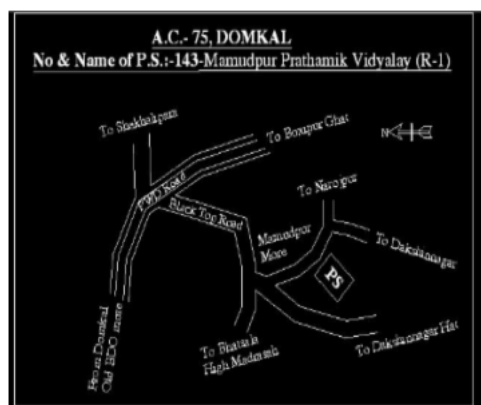

নির্বাচক নিবন্ধন আধিকারিকের স্বাক্ষর

Nazri Naksha

Google Map View

Polling Station Building Front View

Polling Station Front View

Cad View

Key MAP View

বিধানসভা নির্বাচনক্ষেত্রের নং, নাম : 75-ডোমকল  
ভাগ নং, নাম : 1-পাড়া-মামুদপুর উত্তরপাড়া,