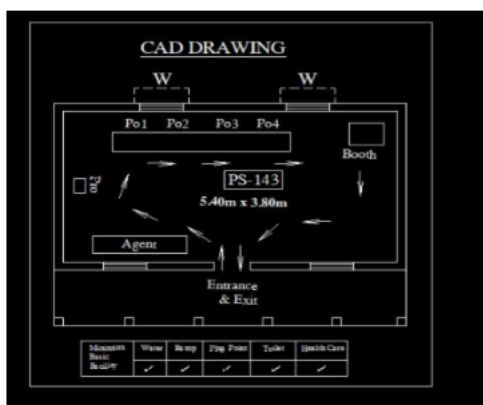

নির্বাচক নিবন্ধন আধিকারিকের স্বাক্ষর

Nazri Naksha

Google Map View

Polling Station Building Front View

Polling Station Front View

Cad View

Key MAP View

বিধানসভা নির্বাচনক্ষেত্রের নং, নাম : 75-ডোমকল  
ভাগ নং, নাম : 1-পাড়া-মামুদপুর উত্তরপাড়া,