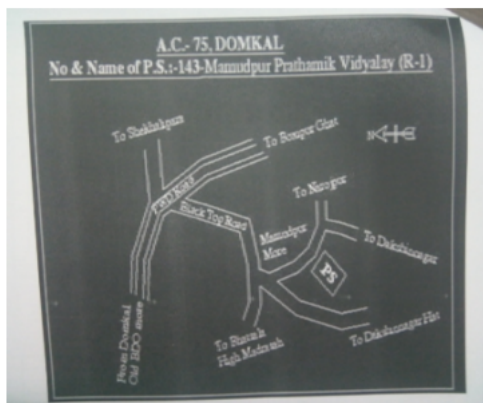

নির্বাচক নিবন্ধন আধিকারিকের স্বাক্ষর

Nazri Naksha

Google Map View

Polling Station Building Front View

Polling Station Front View

Cad View

Key MAP View

বিধানসভা নির্বাচনক্ষেত্রের নং, নাম : 75-ডোমকল  
ভাগ নং, নাম : 1-পাড়া-মামুদপুর উত্তরপাড়া,