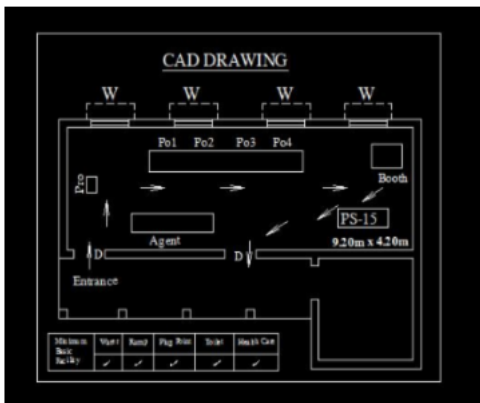

নির্বাচক নিবন্ধন আধিকারিকের স্বাক্ষর

Nazri Naksha

Google Map View

Polling Station Building Front View

Polling Station Front View

Cad View

Key MAP View

বিধানসভা নির্বাচনক্ষেত্রের নং, নাম : 75-ডোমকল
ভাগ নং, নাম : 1-পাড়া-কুঠি সাতবেড়িয়া