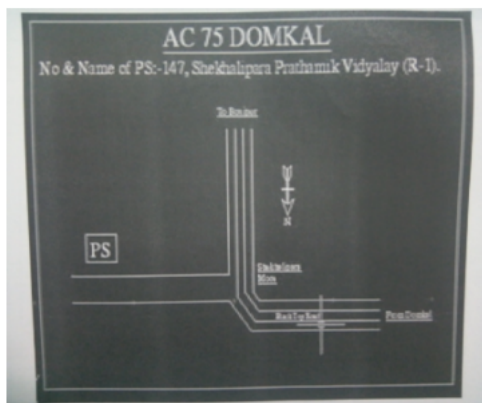

Nazri Naksha