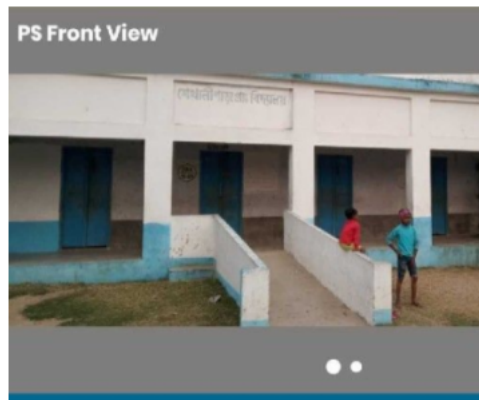

নির্বাচক নিবন্ধন আধিকারিকের স্বাক্ষর

Nazri Naksha

Google Map View

Polling Station Building Front View

Polling Station Front View

Cad View

Key MAP View

1 নাম : মিনারুল মিয়া পিতার নাম: বইনুদ্দিন মিয়া বাড়ির নং : n0032 বয়স : 36 লিঙ্গ : পুরুষ	ZQN1166198 ফটো উপলব্ধ	2 নাম : সাহানাজ খাতুন বিবি স্বামীর নাম: আলমগীর সেখ বাড়ির নং : n0032 বয়স : 32 লিঙ্গ : মহিলা	ZQN1640184 ফটো উপলব্ধ	3 নাম : আলাহামদু সেখ পিতার নাম: ভূগোল সেখ বাড়ির নং : n0032 বয়স : 73 লিঙ্গ : পুরুষ	WB/09/060/351138 ফটো উপলব্ধ
4 নাম : দিলরুবা বিবি স্বামীর নাম: ফজলু সেখ বাড়ির নং : n0027 বয়স : 52 লিঙ্গ : মহিলা	ZQN2276780 ফটো উপলব্ধ	5 নাম : ফজলু সেখ পিতার নাম: চমতকার সেখ বাড়ির নং : n0027 বয়স : 58 লিঙ্গ : পুরুষ	WB/09/060/351114 ফটো উপলব্ধ	6 নাম : মাজেদা বিবি স্বামীর নাম: নাজবুল সেখ বাড়ির নং : n0027 বয়স : 56 লিঙ্গ : মহিলা	WB/09/060/351113 ফটো উপলব্ধ
7 নাম : নাজবুল সেখ পিতার নাম: চমতকার সেখ বাড়ির নং : n0027 বয়স : 61 লিঙ্গ : পুরুষ	WB/09/060/351112 ফটো উপলব্ধ	8 নাম : মেমজান বিবি স্বামীর নাম: চমতকার সেখ বাড়ির নং : n0027 বয়স : 65 লিঙ্গ : মহিলা	ZQN2211332 ফটো উপলব্ধ	9 নাম : রাকিবুল সেখ পিতার নাম: রফিকুল সেখ বাড়ির নং : n0025 বয়স : 31 লিঙ্গ : পুরুষ	ZQN1704253 ফটো উপলব্ধ
10 নাম : পারুল বিবি স্বামীর নাম: রফিক সেখ বাড়ির নং : n0025 বয়স : 50 লিঙ্গ : মহিলা	WB/09/060/351108 ফটো উপলব্ধ	11 নাম : রফিক সেখ পিতার নাম: ফারাতুল্লা সেখ বাড়ির নং : n0025 বয়স : 53 লিঙ্গ : পুরুষ	WB/09/060/351107 ফটো উপলব্ধ	12 নাম : আফ্রজা বিবি স্বামীর নাম: নুরমহাম্মদ সেখ বাড়ির নং : n0025 বয়স : 51 লিঙ্গ : মহিলা	WB/09/060/351106 ফটো উপলব্ধ
13 নাম : নুরমহাম্মদ সেখ পিতার নাম: ফারাতুল্লা সেখ বাড়ির নং : n0025 বয়স : 56 লিঙ্গ : পুরুষ	WB/09/060/351105 ফটো উপলব্ধ	14 নাম : আব্রাহাম বেওয়া স্বামীর নাম: ফারাতুল্লা সেখ বাড়ির নং : n0025 বয়স : 76 লিঙ্গ : মহিলা	WB/09/060/351104 ফটো উপলব্ধ	15 নাম : নিয়াকত মণ্ডল পিতার নাম: চাহাতুল্লা মণ্ডল বাড়ির নং : n0022 বয়স : 66 লিঙ্গ : পুরুষ	MWR0700765 ফটো উপলব্ধ
16 নাম : ছামেনা বিবি স্বামীর নাম: নিয়াকত মণ্ডল বাড়ির নং : n0022 বয়স : 71 লিঙ্গ : মহিলা	WB/09/060/351095 ফটো উপলব্ধ	17 নাম : আলমগীর শেখ পিতার নাম: আলহামদু সেখ বাড়ির নং : n0032 বয়স : 38 লিঙ্গ : পুরুষ	ZQN0559468 ফটো উপলব্ধ	18 নাম : বিলকিস বানু বিবি স্বামীর নাম: জাহাঙ্গীর সেখ বাড়ির নং : n0032 বয়স : 39 লিঙ্গ : মহিলা	ZQN1166545 ফটো উপলব্ধ
19 নাম : জাহাঙ্গীর আলীসেখ পিতার নাম: আলহামদো আলী সেখ বাড়ির নং : n0032 বয়স : 48 লিঙ্গ : পুরুষ	MWR2324481 ফটো উপলব্ধ	20 নাম : আরিফা বিবি স্বামীর নাম: হকসুদ্দিন সেখ বাড়ির নং : n0032 বয়স : 57 লিঙ্গ : মহিলা	WB/09/060/351134 ফটো উপলব্ধ	21 নাম : সুবেদা বিবি স্বামীর নাম: আলহেন্দু সেখ বাড়ির নং : n0032 বয়স : 61 লিঙ্গ : মহিলা	ZQN1510049 ফটো উপলব্ধ
22 নাম : দিলুয়ার হোসেন সেখ পিতার নাম: ইমরান হোসেন সেখ বাড়ির নং : n0032 বয়স : 30 লিঙ্গ : পুরুষ	ZQN1640143 ফটো উপলব্ধ	23 নাম : দিলরুবা বিবি স্বামীর নাম: ইমরান হোসেন সেখ বাড়ির নং : n0032 বয়স : 53 লিঙ্গ : মহিলা	MWR1590710 ফটো উপলব্ধ	24 নাম : ইমরান হোসেন সেখ পিতার নাম: ভূগোল সেখ বাড়ির নং : n0032 বয়স : 59 লিঙ্গ : পুরুষ	ZQN2218949 ফটো উপলব্ধ
25 নাম : সাজিদুল মন্ডল পিতার নাম: আলআউদ্দিন মন্ডল বাড়ির নং : n0012 বয়স : 49 লিঙ্গ : পুরুষ	WB/09/060/351055 ফটো উপলব্ধ	26 নাম : সবিরুল খাঁন পিতার নাম: ফজর খাঁন বাড়ির নং : n0002 বয়স : 31 লিঙ্গ : পুরুষ	ZQN1640127 ফটো উপলব্ধ	27 নাম : কবিরুল ইসলাম খাঁন পিতার নাম: ফজর খাঁন বাড়ির নং : n0002 বয়স : 35 লিঙ্গ : পুরুষ	ZQN1166354 ফটো উপলব্ধ
28 নাম : মোসাঃ নাসিমা বিবি স্বামীর নাম: কোবিরুল ইসলাম খাঁন বাড়ির নং : n0002 বয়স : 36 লিঙ্গ : মহিলা	ZQN1166370 ফটো উপলব্ধ	29 নাম : আনারুল খাঁ পিতার নাম: লেজামত খাঁ বাড়ির নং : n0007 বয়স : 53 লিঙ্গ : পুরুষ	WB/09/060/351007 ফটো উপলব্ধ	30 নাম : মাঝিয়া বিবি স্বামীর নাম: লেজামত খাঁ বাড়ির নং : n0007 বয়স : 79 লিঙ্গ : মহিলা	WB/09/060/351006 ফটো উপলব্ধ