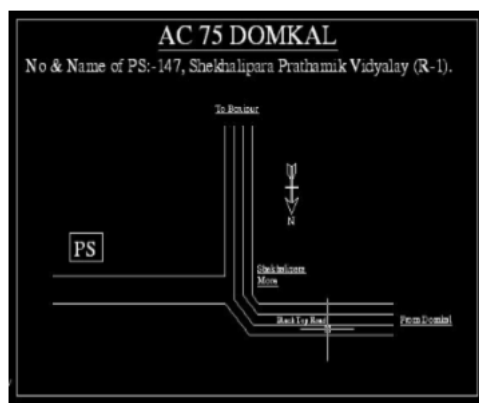

নির্বাচক নিবন্ধন আধিকারিকের স্বাক্ষর

Nazri Naksha

Google Map View

Polling Station Building Front View

Polling Station Front View

Cad View

Key MAP View

1 নাম : মিনারুল মিয়া পিতার নাম: বইনুদ্দিন মিয়া বাড়ির নং : n0032 বয়স : 36 লিঙ্গ : পুরুষ	ZQN1166198 ফটো উপলব্ধ	2 নাম : সাহানাজ খাতুন বিবি স্বামীর নাম: আলমগীর সেখ বাড়ির নং : n0032 বয়স : 32 লিঙ্গ : মহিলা	ZQN1640184 ফটো উপলব্ধ	3 নাম : আলাহামদু সেখ পিতার নাম: ভূগোল সেখ বাড়ির নং : n0032 বয়স : 73 লিঙ্গ : পুরুষ	WB/09/060/351138 ফটো উপলব্ধ
4 নাম : দিলরুবা বিবি স্বামীর নাম: ফজলু সেখ বাড়ির নং : n0027 বয়স : 52 লিঙ্গ : মহিলা	ZQN2276780 ফটো উপলব্ধ	5 নাম : ফজলু সেখ পিতার নাম: চমতকার সেখ বাড়ির নং : n0027 বয়স : 58 লিঙ্গ : পুরুষ	WB/09/060/351114 ফটো উপলব্ধ	6 নাম : মাজেদা বিবি স্বামীর নাম: নাজবুল সেখ বাড়ির নং : n0027 বয়স : 56 লিঙ্গ : মহিলা	WB/09/060/351113 ফটো উপলব্ধ
7 নাম : নাজবুল সেখ পিতার নাম: চমতকার সেখ বাড়ির নং : n0027 বয়স : 61 লিঙ্গ : পুরুষ	WB/09/060/351112 ফটো উপলব্ধ	8 নাম : মেমজান বিবি স্বামীর নাম: চমতকার সেখ বাড়ির নং : n0027 বয়স : 65 লিঙ্গ : মহিলা	ZQN2211332 ফটো উপলব্ধ	9 নাম : রাকিবুল সেখ পিতার নাম: রফিকুল সেখ বাড়ির নং : n0025 বয়স : 31 লিঙ্গ : পুরুষ	ZQN1704253 ফটো উপলব্ধ
10 নাম : পারুল বিবি স্বামীর নাম: রফিক সেখ বাড়ির নং : n0025 বয়স : 50 লিঙ্গ : মহিলা	WB/09/060/351108 ফটো উপলব্ধ	11 নাম : রফিক সেখ পিতার নাম: ফারাতুল্লা সেখ বাড়ির নং : n0025 বয়স : 53 লিঙ্গ : পুরুষ	WB/09/060/351107 ফটো উপলব্ধ	12 নাম : আফ্রজা বিবি স্বামীর নাম: নুরমহাম্মদ সেখ বাড়ির নং : n0025 বয়স : 51 লিঙ্গ : মহিলা	WB/09/060/351106 ফটো উপলব্ধ
13 নাম : নুরমহাম্মদ সেখ পিতার নাম: ফারাতুল্লা সেখ বাড়ির নং : n0025 বয়স : 56 লিঙ্গ : পুরুষ	WB/09/060/351105 ফটো উপলব্ধ	14 নাম : আব্রাহাম বেওয়া স্বামীর নাম: ফারাতুল্লা সেখ বাড়ির নং : n0025 বয়স : 76 লিঙ্গ : মহিলা	WB/09/060/351104 ফটো উপলব্ধ	15 নাম : নিয়াকত মণ্ডল পিতার নাম: চাহাতুল্লা মণ্ডল বাড়ির নং : n0022 বয়স : 66 লিঙ্গ : পুরুষ	MWR0700765 ফটো উপলব্ধ
16 নাম : ছামেনা বিবি স্বামীর নাম: নিয়াকত মণ্ডল বাড়ির নং : n0022 বয়স : 71 লিঙ্গ : মহিলা	WB/09/060/351095 ফটো উপলব্ধ	17 নাম : আলমগীর শেখ পিতার নাম: আলহামদু সেখ বাড়ির নং : n0032 বয়স : 38 লিঙ্গ : পুরুষ	ZQN0559468 ফটো উপলব্ধ	18 নাম : বিলকিস বানু বিবি স্বামীর নাম: জাহাঙ্গীর সেখ বাড়ির নং : n0032 বয়স : 39 লিঙ্গ : মহিলা	ZQN1166545 ফটো উপলব্ধ
19 নাম : জাহাঙ্গীর আলীসেখ পিতার নাম: আলহামদো আলী সেখ বাড়ির নং : n0032 বয়স : 48 লিঙ্গ : পুরুষ	MWR2324481 ফটো উপলব্ধ	20 নাম : আরিফা বিবি স্বামীর নাম: হকসুদ্দিন সেখ বাড়ির নং : n0032 বয়স : 57 লিঙ্গ : মহিলা	WB/09/060/351134 ফটো উপলব্ধ	21 নাম : সুবেদা বিবি স্বামীর নাম: আলহেন্দু সেখ বাড়ির নং : n0032 বয়স : 61 লিঙ্গ : মহিলা	ZQN1510049 ফটো উপলব্ধ
22 নাম : দিলুয়ার হোসেন সেখ পিতার নাম: ইমরান হোসেন সেখ বাড়ির নং : n0032 বয়স : 30 লিঙ্গ : পুরুষ	ZQN1640143 ফটো উপলব্ধ	23 নাম : দিলরুবা বিবি স্বামীর নাম: ইমরান হোসেন সেখ বাড়ির নং : n0032 বয়স : 53 লিঙ্গ : মহিলা	MWR1590710 ফটো উপলব্ধ	24 নাম : ইমরান হোসেন সেখ পিতার নাম: ভূগোল সেখ বাড়ির নং : n0032 বয়স : 59 লিঙ্গ : পুরুষ	ZQN2218949 ফটো উপলব্ধ
25 নাম : সাজিদুল মন্ডল পিতার নাম: আলআউদ্দিন মন্ডল বাড়ির নং : n0012 বয়স : 49 লিঙ্গ : পুরুষ	WB/09/060/351055 ফটো উপলব্ধ	26 নাম : সবিরুল খাঁন পিতার নাম: ফজর খাঁন বাড়ির নং : n0002 বয়স : 31 লিঙ্গ : পুরুষ	ZQN1640127 ফটো উপলব্ধ	27 নাম : কবিরুল ইসলাম খাঁন পিতার নাম: ফজর খাঁন বাড়ির নং : n0002 বয়স : 35 লিঙ্গ : পুরুষ	ZQN1166354 ফটো উপলব্ধ
28 নাম : মোসাঃ নাসিমা বিবি স্বামীর নাম: কোবিরুল ইসলাম খাঁন বাড়ির নং : n0002 বয়স : 36 লিঙ্গ : মহিলা	ZQN1166370 ফটো উপলব্ধ	29 নাম : আনারুল খাঁ পিতার নাম: লেজামত খাঁ বাড়ির নং : n0007 বয়স : 53 লিঙ্গ : পুরুষ	WB/09/060/351007 ফটো উপলব্ধ	30 নাম : মাঝিয়া বিবি স্বামীর নাম: লেজামত খাঁ বাড়ির নং : n0007 বয়স : 79 লিঙ্গ : মহিলা	WB/09/060/351006 ফটো উপলব্ধ