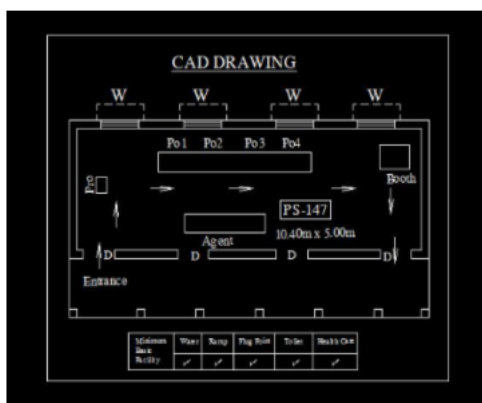

নির্বাচক নিবন্ধন আধিকারিকের স্বাক্ষর

Nazri Naksha

Google Map View

Polling Station Building Front View

Polling Station Front View

Cad View

Key MAP View

1 নাম : মিনারুল মিয়া পিতার নাম: বইনুদ্দিন মিয়া বাড়ির নং : n0032 বয়স : 36 লিঙ্গ : পুরুষ	ZQN1166198 ফটো উপলব্ধ	2 নাম : সাহানাজ খাতুন বিবি স্বামীর নাম: আলমগীর সেখ বাড়ির নং : n0032 বয়স : 32 লিঙ্গ : মহিলা	ZQN1640184 ফটো উপলব্ধ	3 নাম : আলাহামদু সেখ পিতার নাম: ভূগোল সেখ বাড়ির নং : n0032 বয়স : 73 লিঙ্গ : পুরুষ	WB/09/060/351138 ফটো উপলব্ধ
4 নাম : দিলরুবা বিবি স্বামীর নাম: ফজলু সেখ বাড়ির নং : n0027 বয়স : 52 লিঙ্গ : মহিলা	ZQN2276780 ফটো উপলব্ধ	5 নাম : ফজলু সেখ পিতার নাম: চমতকার সেখ বাড়ির নং : n0027 বয়স : 58 লিঙ্গ : পুরুষ	WB/09/060/351114 ফটো উপলব্ধ	6 নাম : মাজেদা বিবি স্বামীর নাম: নাজবুল সেখ বাড়ির নং : n0027 বয়স : 56 লিঙ্গ : মহিলা	WB/09/060/351113 ফটো উপলব্ধ
7 নাম : নাজবুল সেখ পিতার নাম: চমতকার সেখ বাড়ির নং : n0027 বয়স : 61 লিঙ্গ : পুরুষ	WB/09/060/351112 ফটো উপলব্ধ	8 নাম : মেমজান বিবি স্বামীর নাম: চমতকার সেখ বাড়ির নং : n0027 বয়স : 65 লিঙ্গ : মহিলা	ZQN2211332 ফটো উপলব্ধ	9 নাম : রাকিবুল সেখ পিতার নাম: রফিকুল সেখ বাড়ির নং : n0025 বয়স : 31 লিঙ্গ : পুরুষ	ZQN1704253 ফটো উপলব্ধ
10 নাম : পারুল বিবি স্বামীর নাম: রফিক সেখ বাড়ির নং : n0025 বয়স : 50 লিঙ্গ : মহিলা	WB/09/060/351108 ফটো উপলব্ধ	11 নাম : রফিক সেখ পিতার নাম: ফারাতুল্লা সেখ বাড়ির নং : n0025 বয়স : 53 লিঙ্গ : পুরুষ	WB/09/060/351107 ফটো উপলব্ধ	12 নাম : আফ্রজা বিবি স্বামীর নাম: নুরমহাম্মদ সেখ বাড়ির নং : n0025 বয়স : 51 লিঙ্গ : মহিলা	WB/09/060/351106 ফটো উপলব্ধ
13 নাম : নুরমহাম্মদ সেখ পিতার নাম: ফারাতুল্লা সেখ বাড়ির নং : n0025 বয়স : 56 লিঙ্গ : পুরুষ	WB/09/060/351105 ফটো উপলব্ধ	14 নাম : আব্রাহাম বেওয়া স্বামীর নাম: ফারাতুল্লা সেখ বাড়ির নং : n0025 বয়স : 76 লিঙ্গ : মহিলা	WB/09/060/351104 ফটো উপলব্ধ	15 নাম : নিয়াকত মণ্ডল পিতার নাম: চাহাতুল্লা মণ্ডল বাড়ির নং : n0022 বয়স : 66 লিঙ্গ : পুরুষ	MWR0700765 ফটো উপলব্ধ
16 নাম : ছামেনা বিবি স্বামীর নাম: নিয়াকত মণ্ডল বাড়ির নং : n0022 বয়স : 71 লিঙ্গ : মহিলা	WB/09/060/351095 ফটো উপলব্ধ	17 নাম : আলমগীর শেখ পিতার নাম: আলহামদু সেখ বাড়ির নং : n0032 বয়স : 38 লিঙ্গ : পুরুষ	ZQN0559468 ফটো উপলব্ধ	18 নাম : বিলকিস বানু বিবি স্বামীর নাম: জাহাঙ্গীর সেখ বাড়ির নং : n0032 বয়স : 39 লিঙ্গ : মহিলা	ZQN1166545 ফটো উপলব্ধ
19 নাম : জাহাঙ্গীর আলীসেখ পিতার নাম: আলহামদো আলী সেখ বাড়ির নং : n0032 বয়স : 48 লিঙ্গ : পুরুষ	MWR2324481 ফটো উপলব্ধ	20 নাম : আরিফা বিবি স্বামীর নাম: হকসুদ্দিন সেখ বাড়ির নং : n0032 বয়স : 57 লিঙ্গ : মহিলা	WB/09/060/351134 ফটো উপলব্ধ	21 নাম : সুবেদা বিবি স্বামীর নাম: আলহেন্দু সেখ বাড়ির নং : n0032 বয়স : 61 লিঙ্গ : মহিলা	ZQN1510049 ফটো উপলব্ধ
22 নাম : দিলুয়ার হোসেন সেখ পিতার নাম: ইমরান হোসেন সেখ বাড়ির নং : n0032 বয়স : 30 লিঙ্গ : পুরুষ	ZQN1640143 ফটো উপলব্ধ	23 নাম : দিলরুবা বিবি স্বামীর নাম: ইমরান হোসেন সেখ বাড়ির নং : n0032 বয়স : 53 লিঙ্গ : মহিলা	MWR1590710 ফটো উপলব্ধ	24 নাম : ইমরান হোসেন সেখ পিতার নাম: ভূগোল সেখ বাড়ির নং : n0032 বয়স : 59 লিঙ্গ : পুরুষ	ZQN2218949 ফটো উপলব্ধ
25 নাম : সাজিদুল মন্ডল পিতার নাম: আলআউদ্দিন মন্ডল বাড়ির নং : n0012 বয়স : 49 লিঙ্গ : পুরুষ	WB/09/060/351055 ফটো উপলব্ধ	26 নাম : সবিরুল খাঁন পিতার নাম: ফজর খাঁন বাড়ির নং : n0002 বয়স : 31 লিঙ্গ : পুরুষ	ZQN1640127 ফটো উপলব্ধ	27 নাম : কবিরুল ইসলাম খাঁন পিতার নাম: ফজর খাঁন বাড়ির নং : n0002 বয়স : 35 লিঙ্গ : পুরুষ	ZQN1166354 ফটো উপলব্ধ
28 নাম : মোসাঃ নাসিমা বিবি স্বামীর নাম: কোবিরুল ইসলাম খাঁন বাড়ির নং : n0002 বয়স : 36 লিঙ্গ : মহিলা	ZQN1166370 ফটো উপলব্ধ	29 নাম : আনারুল খাঁ পিতার নাম: লেজামত খাঁ বাড়ির নং : n0007 বয়স : 53 লিঙ্গ : পুরুষ	WB/09/060/351007 ফটো উপলব্ধ	30 নাম : মাঝিয়া বিবি স্বামীর নাম: লেজামত খাঁ বাড়ির নং : n0007 বয়স : 79 লিঙ্গ : মহিলা	WB/09/060/351006 ফটো উপলব্ধ