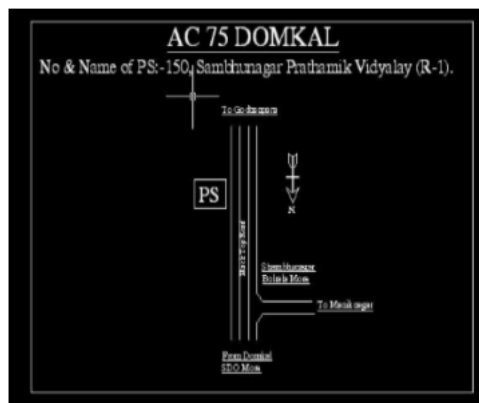

নির্বাচক নিবন্ধন আধিকারিকের স্বাক্ষর

Nazri Naksha

Google Map View

Polling Station Building Front View

Polling Station Front View

Cad View

Key MAP View

1 নাম : রোজিনা খাতুন বিবি স্বামীর নাম : এবারক আলি সেখ বাড়ির নং : n0073 বয়স : 34 লিঙ্গ : মহিলা	ZQN1400068 ফটো উপলব্ধ	2 নাম : এবারক আলি সেখ স্বামীর নাম : সখেনা বেওয়া বাড়ির নং : n0073 বয়স : 45 লিঙ্গ : পুরুষ	MWR2270429 ফটো উপলব্ধ	3 নাম : তানজিলা বিবি মণ্ডল স্বামীর নাম : আবদুল বারি মণ্ডল বাড়ির নং : n0073 বয়স : 55 লিঙ্গ : মহিলা	WB/09/060/141215 ফটো উপলব্ধ
4 নাম : আবদুলবারি মণ্ডল পিতার নাম : আবদুলমজিদ মণ্ডল বাড়ির নং : n0073 বয়স : 64 লিঙ্গ : পুরুষ	WB/09/060/141214 ফটো উপলব্ধ	5 নাম : সাজেদা বিবি মণ্ডল স্বামীর নাম : ইয়ার আলী মণ্ডল বাড়ির নং : n0073 বয়স : 59 লিঙ্গ : মহিলা	WB/09/060/141213 ফটো উপলব্ধ	6 নাম : আস্তাবআলী মণ্ডল পিতার নাম : আবদুল মজিদ মণ্ডল বাড়ির নং : n0073 বয়স : 53 লিঙ্গ : পুরুষ	WB/09/060/141216 ফটো উপলব্ধ
7 নাম : হাওয়া বিবি স্বামীর নাম : আবদুল মজিদ মণ্ডল বাড়ির নং : n0073 বয়স : 86 লিঙ্গ : মহিলা	WB/09/060/141211 ফটো উপলব্ধ	8 নাম : আসিয়া বিবি স্বামীর নাম : নাজেমুদ্দিন বিশ্বাস বাড়ির নং : n0019 বয়স : 51 লিঙ্গ : মহিলা	MWR2040863 ফটো উপলব্ধ	9 নাম : মোসাঃ ইসমেতারা খাতুন পিতার নাম : আক্তার আলী বিশ্বাস বাড়ির নং : n0019 বয়স : 33 লিঙ্গ : মহিলা	ZQN1511864 ফটো উপলব্ধ
10 নাম : জ্যোত্স্না বিবি স্বামীর নাম : আক্তার আলী বিশ্বাস বাড়ির নং : n0019 বয়স : 51 লিঙ্গ : মহিলা	WB/09/060/141007 ফটো উপলব্ধ	11 নাম : আক্তার আলী বিশ্বাস পিতার নাম : নিয়ামত বিশ্বাস বাড়ির নং : n0019 বয়স : 57 লিঙ্গ : পুরুষ	WB/09/060/141006 ফটো উপলব্ধ	12 নাম : নাজেম বিশ্বাস পিতার নাম : ইসাহক বিশ্বাস বাড়ির নং : n0019 বয়স : 53 লিঙ্গ : পুরুষ	WB/09/060/141002 ফটো উপলব্ধ
13 নাম : সুকোমন বেওয়া স্বামীর নাম : ইসাহক বিশ্বাস বাড়ির নং : n0019 বয়স : 76 লিঙ্গ : মহিলা	WB/09/060/141001 ফটো উপলব্ধ	14 নাম : রহেদা বিবি স্বামীর নাম : সরিফুল ইসলাম সেখ বাড়ির নং : n0101 বয়স : 53 লিঙ্গ : মহিলা	WB/09/060/147761 ফটো উপলব্ধ	15 নাম : সামিনা খাতুন স্বামীর নাম : জুলফিকার আলী বাড়ির নং : n0151 বয়স : 30 লিঙ্গ : মহিলা	ZQN1642065 ফটো উপলব্ধ
16 নাম : মোমিনা খাতুন স্বামীর নাম : রিয়াজুল সেখ বাড়ির নং : n0150 বয়স : 31 লিঙ্গ : মহিলা	ZQN1642057 ফটো উপলব্ধ	17 নাম : সাহামিনা খাতুন পিতার নাম : খলিল সেখ বাড়ির নং : n0149 বয়স : 31 লিঙ্গ : মহিলা	ZQN1642040 ফটো উপলব্ধ	18 নাম : উর্মিলা খাতুন বিবি স্বামীর নাম : আজমত আলী মণ্ডল বাড়ির নং : n0147 বয়স : 32 লিঙ্গ : মহিলা	ZQN1642024 ফটো উপলব্ধ
19 নাম : রেহেনা বিবি স্বামীর নাম : সফিউল সেখ বাড়ির নং : n0146 বয়স : 32 লিঙ্গ : মহিলা	ZQN1642016 ফটো উপলব্ধ	20 নাম : বার্না বিবি স্বামীর নাম : জাকির হোসেন সেখ বাড়ির নং : n0142 বয়স : 43 লিঙ্গ : মহিলা	ZQN1641976 ফটো উপলব্ধ	21 নাম : সাগরা খাতুন বিবি স্বামীর নাম : ইনতাজ আলি মণ্ডল বাড়ির নং : n0141 বয়স : 35 লিঙ্গ : মহিলা	ZQN1641968 ফটো উপলব্ধ
22 নাম : আসেদা খাতুন স্বামীর নাম : বিল্লাল হোসেন মোল্লা বাড়ির নং : n0140 বয়স : 31 লিঙ্গ : মহিলা	ZQN1641950 ফটো উপলব্ধ	23 নাম : পাপিয়া খাতুন বিবি স্বামীর নাম : নুর আমল বিশ্বাস বাড়ির নং : n0137 বয়স : 30 লিঙ্গ : মহিলা	ZQN1641927 ফটো উপলব্ধ	24 নাম : জেসমা খাতুন বিবি স্বামীর নাম : জাকির হোসেন সেখ বাড়ির নং : n0133 বয়স : 38 লিঙ্গ : মহিলা	ZQN1172097 ফটো উপলব্ধ
25 নাম : রফিউল সেখ পিতার নাম : খোরসেদ আলি সেখ বাড়ির নং : n0120 বয়স : 35 লিঙ্গ : পুরুষ	ZQN1172238 ফটো উপলব্ধ	26 নাম : সেলিনা বিবি স্বামীর নাম : রফিকুল ইসলাম বাড়ির নং : n0117 বয়স : 34 লিঙ্গ : মহিলা	ZQN1172246 ফটো উপলব্ধ	27 নাম : সাফিউল সেখ পিতার নাম : খোরসেদ আলি সেখ বাড়ির নং : n0115 বয়স : 38 লিঙ্গ : পুরুষ	ZQN1322478 ফটো উপলব্ধ
28 নাম : নাজবুল ইসলাম পিতার নাম : সবেদ আলি বাড়ির নং : n0111 বয়স : 32 লিঙ্গ : পুরুষ	ZQN1567767 ফটো উপলব্ধ	29 নাম : আশ্বিয়া বিবি মণ্ডল স্বামীর নাম : হাবিবুর রহমান মণ্ডল বাড়ির নং : n0022 বয়স : 57 লিঙ্গ : মহিলা	WB/09/060/141169 ফটো উপলব্ধ	30 নাম : হাবিবুর রহমান মণ্ডল পিতার নাম : আলিমুদ্দিন মণ্ডল বাড়ির নং : n0022 বয়স : 65 লিঙ্গ : পুরুষ	WB/09/060/141168 ফটো উপলব্ধ