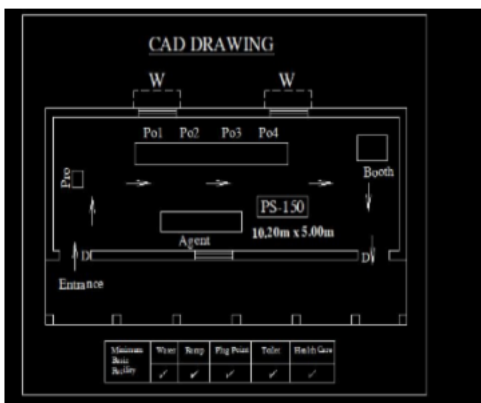

নির্বাচক নিবন্ধন আধিকারিকের স্বাক্ষর

Nazri Naksha

Google Map View

Polling Station Building Front View

Polling Station Front View

Cad View

Key MAP View

1 নাম : রোজিনা খাতুন বিবি স্বামীর নাম : এবারক আলি সেখ বাড়ির নং : n0073 বয়স : 34 লিঙ্গ : মহিলা	ZQN1400068 ফটো উপলব্ধ	2 নাম : এবারক আলি সেখ স্বামীর নাম : সখেনা বেওয়া বাড়ির নং : n0073 বয়স : 45 লিঙ্গ : পুরুষ	MWR2270429 ফটো উপলব্ধ	3 নাম : তানজিলা বিবি মণ্ডল স্বামীর নাম : আবদুল বারি মণ্ডল বাড়ির নং : n0073 বয়স : 55 লিঙ্গ : মহিলা	WB/09/060/141215 ফটো উপলব্ধ
4 নাম : আবদুলবারি মণ্ডল পিতার নাম : আবদুলমজিদ মণ্ডল বাড়ির নং : n0073 বয়স : 64 লিঙ্গ : পুরুষ	WB/09/060/141214 ফটো উপলব্ধ	5 নাম : সাজেদা বিবি মণ্ডল স্বামীর নাম : ইয়ার আলী মণ্ডল বাড়ির নং : n0073 বয়স : 59 লিঙ্গ : মহিলা	WB/09/060/141213 ফটো উপলব্ধ	6 নাম : আস্তাবআলী মণ্ডল পিতার নাম : আবদুল মজিদ মণ্ডল বাড়ির নং : n0073 বয়স : 53 লিঙ্গ : পুরুষ	WB/09/060/141216 ফটো উপলব্ধ
7 নাম : হাওয়া বিবি স্বামীর নাম : আবদুল মজিদ মণ্ডল বাড়ির নং : n0073 বয়স : 86 লিঙ্গ : মহিলা	WB/09/060/141211 ফটো উপলব্ধ	8 নাম : আসিয়া বিবি স্বামীর নাম : নাজেমুদ্দিন বিশ্বাস বাড়ির নং : n0019 বয়স : 51 লিঙ্গ : মহিলা	MWR2040863 ফটো উপলব্ধ	9 নাম : মোসাঃ ইসমেতারা খাতুন পিতার নাম : আক্তার আলী বিশ্বাস বাড়ির নং : n0019 বয়স : 33 লিঙ্গ : মহিলা	ZQN1511864 ফটো উপলব্ধ
10 নাম : জ্যোত্স্না বিবি স্বামীর নাম : আক্তার আলী বিশ্বাস বাড়ির নং : n0019 বয়স : 51 লিঙ্গ : মহিলা	WB/09/060/141007 ফটো উপলব্ধ	11 নাম : আক্তার আলী বিশ্বাস পিতার নাম : নিয়ামত বিশ্বাস বাড়ির নং : n0019 বয়স : 57 লিঙ্গ : পুরুষ	WB/09/060/141006 ফটো উপলব্ধ	12 নাম : নাজেম বিশ্বাস পিতার নাম : ইসাহক বিশ্বাস বাড়ির নং : n0019 বয়স : 53 লিঙ্গ : পুরুষ	WB/09/060/141002 ফটো উপলব্ধ
13 নাম : সুকোমন বেওয়া স্বামীর নাম : ইসাহক বিশ্বাস বাড়ির নং : n0019 বয়স : 76 লিঙ্গ : মহিলা	WB/09/060/141001 ফটো উপলব্ধ	14 নাম : রহেদা বিবি স্বামীর নাম : সরিফুল ইসলাম সেখ বাড়ির নং : n0101 বয়স : 53 লিঙ্গ : মহিলা	WB/09/060/147761 ফটো উপলব্ধ	15 নাম : সামিনা খাতুন স্বামীর নাম : জুলফিকার আলী বাড়ির নং : n0151 বয়স : 30 লিঙ্গ : মহিলা	ZQN1642065 ফটো উপলব্ধ
16 নাম : মোমিনা খাতুন স্বামীর নাম : রিয়াজুল সেখ বাড়ির নং : n0150 বয়স : 31 লিঙ্গ : মহিলা	ZQN1642057 ফটো উপলব্ধ	17 নাম : সাহামিনা খাতুন পিতার নাম : খলিল সেখ বাড়ির নং : n0149 বয়স : 31 লিঙ্গ : মহিলা	ZQN1642040 ফটো উপলব্ধ	18 নাম : উর্মিলা খাতুন বিবি স্বামীর নাম : আজমত আলী মণ্ডল বাড়ির নং : n0147 বয়স : 32 লিঙ্গ : মহিলা	ZQN1642024 ফটো উপলব্ধ
19 নাম : রেহেনা বিবি স্বামীর নাম : সফিউল সেখ বাড়ির নং : n0146 বয়স : 32 লিঙ্গ : মহিলা	ZQN1642016 ফটো উপলব্ধ	20 নাম : বার্না বিবি স্বামীর নাম : জাকির হোসেন সেখ বাড়ির নং : n0142 বয়স : 43 লিঙ্গ : মহিলা	ZQN1641976 ফটো উপলব্ধ	21 নাম : সাগরা খাতুন বিবি স্বামীর নাম : ইনতাজ আলি মণ্ডল বাড়ির নং : n0141 বয়স : 35 লিঙ্গ : মহিলা	ZQN1641968 ফটো উপলব্ধ
22 নাম : আসেদা খাতুন স্বামীর নাম : বিল্লাল হোসেন মোল্লা বাড়ির নং : n0140 বয়স : 31 লিঙ্গ : মহিলা	ZQN1641950 ফটো উপলব্ধ	23 নাম : পাপিয়া খাতুন বিবি স্বামীর নাম : নুর আমল বিশ্বাস বাড়ির নং : n0137 বয়স : 30 লিঙ্গ : মহিলা	ZQN1641927 ফটো উপলব্ধ	24 নাম : জেসমা খাতুন বিবি স্বামীর নাম : জাকির হোসেন সেখ বাড়ির নং : n0133 বয়স : 38 লিঙ্গ : মহিলা	ZQN1172097 ফটো উপলব্ধ
25 নাম : রফিউল সেখ পিতার নাম : খোরসেদ আলি সেখ বাড়ির নং : n0120 বয়স : 35 লিঙ্গ : পুরুষ	ZQN1172238 ফটো উপলব্ধ	26 নাম : সেলিনা বিবি স্বামীর নাম : রফিকুল ইসলাম বাড়ির নং : n0117 বয়স : 34 লিঙ্গ : মহিলা	ZQN1172246 ফটো উপলব্ধ	27 নাম : সাফিউল সেখ পিতার নাম : খোরসেদ আলি সেখ বাড়ির নং : n0115 বয়স : 38 লিঙ্গ : পুরুষ	ZQN1322478 ফটো উপলব্ধ
28 নাম : নাজবুল ইসলাম পিতার নাম : সবেদ আলি বাড়ির নং : n0111 বয়স : 32 লিঙ্গ : পুরুষ	ZQN1567767 ফটো উপলব্ধ	29 নাম : আশ্বিয়া বিবি মণ্ডল স্বামীর নাম : হাবিবুর রহমান মণ্ডল বাড়ির নং : n0022 বয়স : 57 লিঙ্গ : মহিলা	WB/09/060/141169 ফটো উপলব্ধ	30 নাম : হাবিবুর রহমান মণ্ডল পিতার নাম : আলিমুদ্দিন মণ্ডল বাড়ির নং : n0022 বয়স : 65 লিঙ্গ : পুরুষ	WB/09/060/141168 ফটো উপলব্ধ