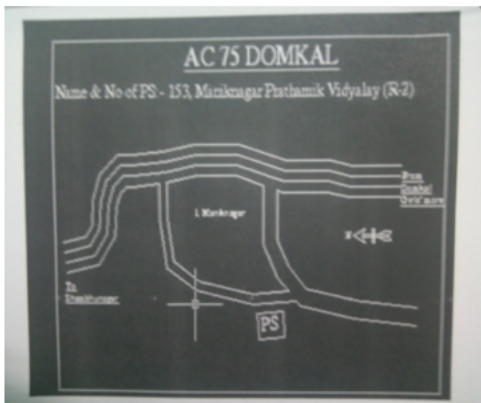

Nazri Naksha