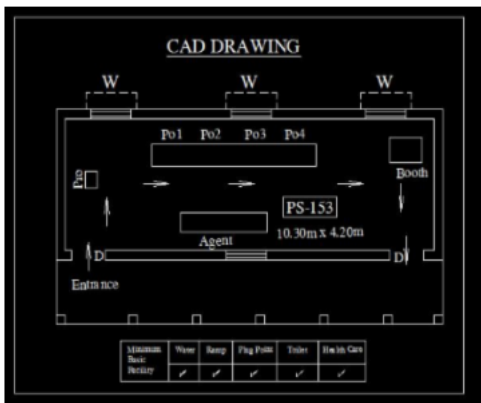

নির্বাচক নিবন্ধন আধিকারিকের স্বাক্ষর

Nazri Naksha

Google Map View

Polling Station Building Front View

Polling Station Front View

Cad View

Key MAP View

বিধানসভা নির্বাচনক্ষেত্রের নং, নাম : 75-ডোমকল  
ভাগ নং, নাম : 1-পাড়া-মণ্ডলপাড়া