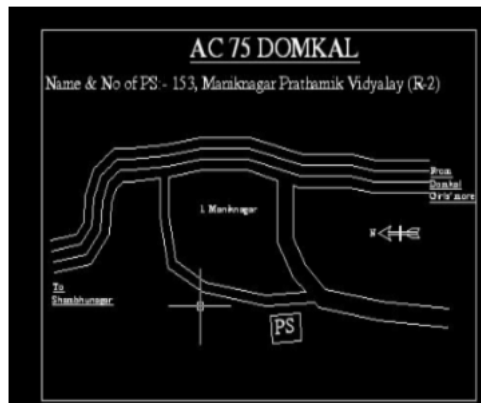

নির্বাচক নিবন্ধন আধিকারিকের স্বাক্ষর

Nazri Naksha

Google Map View

Polling Station Building Front View

Polling Station Front View

Cad View

Key MAP View

বিধানসভা নির্বাচনক্ষেত্রের নং, নাম : 75-ডোমকল  
ভাগ নং, নাম : 1-পাড়া-মণ্ডলপাড়া