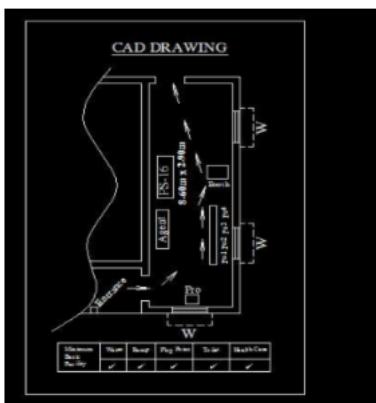

নির্বাচক নিবন্ধন আধিকারিকের স্বাক্ষর

Nazri Naksha

Google Map View

Polling Station Building Front View

Polling Station Front View

Cad View

Key MAP View

1 নাম : জানেরাবিবি স্বামীর নাম: আবুবাকার সেখ বাড়ির নং : n0104 বয়স : 66 লিঙ্গ : মহিলা	WB/09/060/195420	ফটো উপলব্ধ	2 নাম : মমেনা বিবি স্বামীর নাম: সাদের আলি সেখ বাড়ির নং : n0103 বয়স : 56 লিঙ্গ : মহিলা	WB/09/060/195434	ফটো উপলব্ধ	3 নাম : আয়েসা বিবি স্বামীর নাম: ইকবাল হোসেন বাড়ির নং : n0116 বয়স : 29 লিঙ্গ : মহিলা	ZQN1781657	ফটো উপলব্ধ
4 নাম : মোহন সেখ পিতার নাম: সাইদুল ইসলাম সেখ বাড়ির নং : n0277 বয়স : 40 লিঙ্গ : পুরুষ	MWR2574168	ফটো উপলব্ধ	5 নাম : রেখা বিবি স্বামীর নাম: মিলন সেখ বাড়ির নং : n0096 বয়স : 35 লিঙ্গ : মহিলা	ZQN1781491	ফটো উপলব্ধ	6 নাম : বেগম সৈয়দুল্লাহা করিম স্বামীর নাম: সেলিম রেজা বিশ্বাস বাড়ির নং : n0289 বয়স : 37 লিঙ্গ : মহিলা	ZQN1308725	ফটো উপলব্ধ
7 নাম : ছায়রা বিবি স্বামীর নাম: লতিফ মণ্ডল বাড়ির নং : n0096 বয়স : 65 লিঙ্গ : মহিলা	WB/09/060/195335	ফটো উপলব্ধ	8 নাম : মুনুয়ারা বিবি স্বামীর নাম: জালাল সেখ বাড়ির নং : n0138 বয়স : 49 লিঙ্গ : মহিলা	WB/09/060/195453	ফটো উপলব্ধ	9 নাম : সিরিনা বিবি স্বামীর নাম: দিদার বক্স সেখ বাড়ির নং : n0239 বয়স : 53 লিঙ্গ : মহিলা	WB/09/060/189391	ফটো উপলব্ধ
10 নাম : আসোরা বিবি স্বামীর নাম: নুরজেম সেখ বাড়ির নং : n0150 বয়স : 53 লিঙ্গ : মহিলা	WB/09/060/195449	ফটো উপলব্ধ	11 নাম : পূজা হালদার স্বামীর নাম: আশীষ হালদার বাড়ির নং : এন0004 বয়স : 29 লিঙ্গ : মহিলা	ZQN1736586	ফটো উপলব্ধ	12 নাম : বকুল সেখ পিতার নাম: জালাল সেখ বাড়ির নং : n0138 বয়স : 31 লিঙ্গ : পুরুষ	ZQN1455096	ফটো উপলব্ধ
13 নাম : রাকিবুল সেখ পিতার নাম: সাদেক সেখ বাড়ির নং : n0113 বয়স : 35 লিঙ্গ : পুরুষ	ZQN1028810	ফটো উপলব্ধ	14 নাম : কাবিল মণ্ডল পিতার নাম: সোনারুদ্দিন মণ্ডল বাড়ির নং : n0095 বয়স : 27 লিঙ্গ : পুরুষ	ZQN1882380	ফটো উপলব্ধ	15 নাম : হাবিব মণ্ডল পিতার নাম: সোনারুদ্দিন মণ্ডল বাড়ির নং : n0095 বয়স : 27 লিঙ্গ : পুরুষ	ZQN1882372	ফটো উপলব্ধ
16 নাম : একবুল হোসেন পিতার নাম: মোজাম্মেল হক বাড়ির নং : n0253 বয়স : 35 লিঙ্গ : পুরুষ	ZQN1287143	ফটো উপলব্ধ	17 নাম : আজবার আলী সেখ পিতার নাম: সয়েদ আলী সেখ বাড়ির নং : n0250 বয়স : 45 লিঙ্গ : পুরুষ	MWR1713007	ফটো উপলব্ধ	18 নাম : ফরিদা বিবি স্বামীর নাম: সাহিদুল সেখ বাড়ির নং : n0244 বয়স : 45 লিঙ্গ : মহিলা	MWR2658151	ফটো উপলব্ধ
19 নাম : শর্মিলা খাতুন বিবি স্বামীর নাম: রজব আলি বাড়ির নং : n0235 বয়স : 38 লিঙ্গ : মহিলা	ZQN1437193	ফটো উপলব্ধ	20 নাম : রজব আলী পিতার নাম: কুদ্দুস আলী সেখ বাড়ির নং : n0235 বয়স : 42 লিঙ্গ : পুরুষ	MWR2573251	ফটো উপলব্ধ	21 নাম : সাবিনা সারমিন স্বামীর নাম: সাদেক আলী বাড়ির নং : n0210 বয়স : 66 লিঙ্গ : মহিলা	ZQN0062356	ফটো উপলব্ধ
22 নাম : আব্দুল মান্নান পিতার নাম: সাইয়দুল মন্ডল বাড়ির নং : n0140 বয়স : 64 লিঙ্গ : পুরুষ	ZQN2133148	ফটো উপলব্ধ	23 নাম : রেনুকা বিবি স্বামীর নাম: মোঃ মনজুর হোসেন বাড়ির নং : n0185 বয়স : 58 লিঙ্গ : মহিলা	WB/09/060/294276	ফটো উপলব্ধ	24 নাম : সালেহিন আনজুম পিতার নাম: মনজুর হোসেন বাড়ির নং : এন0184 বয়স : 33 লিঙ্গ : পুরুষ	ZQN1287135	ফটো উপলব্ধ
25 নাম : মোঃ মনজুর হোসেন পিতার নাম: মোঃ হারুন রশিদ বাড়ির নং : n0184 বয়স : 68 লিঙ্গ : পুরুষ	WB/09/060/294275	ফটো উপলব্ধ	26 নাম : নারগিস খাতুন বিবি স্বামীর নাম: রাজিবুল শা বাড়ির নং : n0140 বয়স : 31 লিঙ্গ : মহিলা	ZQN1581354	ফটো উপলব্ধ	27 নাম : রাজিবুল শা পিতার নাম: মান্নান শা বাড়ির নং : n0140 বয়স : 38 লিঙ্গ : পুরুষ	MWR2435352	ফটো উপলব্ধ
28 নাম : আবু সালাম সেখ পিতার নাম: তাহেম সেখ বাড়ির নং : n0309 বয়স : 27 লিঙ্গ : পুরুষ	ZQN1882190	ফটো উপলব্ধ	29 নাম : রুহুল আমিন পিতার নাম: সাহিদুল সেখ বাড়ির নং : n0302 বয়স : 27 লিঙ্গ : পুরুষ	ZQN1882125	ফটো উপলব্ধ	30 নাম : জ্যোৎস্না ঘোষ স্বামীর নাম: কার্তিক ঘোষ বাড়ির নং : n0297 বয়স : 58 লিঙ্গ : মহিলা	ZQN1511815	ফটো উপলব্ধ