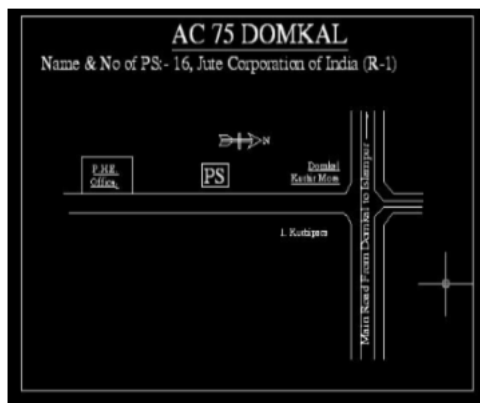

নির্বাচক নিবন্ধন আধিকারিকের স্বাক্ষর

Nazri Naksha

Google Map View

Polling Station Building Front View

Polling Station Front View

Cad View

Key MAP View

1 নাম : জানেরাবিবি স্বামীর নাম: আবুবাকার সেখ বাড়ির নং : n0104 বয়স : 66 লিঙ্গ : মহিলা	WB/09/060/195420	ফটো উপলব্ধ	2 নাম : মমেনা বিবি স্বামীর নাম: সাদের আলি সেখ বাড়ির নং : n0103 বয়স : 56 লিঙ্গ : মহিলা	WB/09/060/195434	ফটো উপলব্ধ	3 নাম : আয়েসা বিবি স্বামীর নাম: ইকবাল হোসেন বাড়ির নং : n0116 বয়স : 29 লিঙ্গ : মহিলা	ZQN1781657	ফটো উপলব্ধ
4 নাম : মোহন সেখ পিতার নাম: সাইদুল ইসলাম সেখ বাড়ির নং : n0277 বয়স : 40 লিঙ্গ : পুরুষ	MWR2574168	ফটো উপলব্ধ	5 নাম : রেখা বিবি স্বামীর নাম: মিলন সেখ বাড়ির নং : n0096 বয়স : 35 লিঙ্গ : মহিলা	ZQN1781491	ফটো উপলব্ধ	6 নাম : বেগম সৈয়দুল্লাহা করিম স্বামীর নাম: সেলিম রেজা বিশ্বাস বাড়ির নং : n0289 বয়স : 37 লিঙ্গ : মহিলা	ZQN1308725	ফটো উপলব্ধ
7 নাম : ছায়রা বিবি স্বামীর নাম: লতিফ মণ্ডল বাড়ির নং : n0096 বয়স : 65 লিঙ্গ : মহিলা	WB/09/060/195335	ফটো উপলব্ধ	8 নাম : মুনুয়ারা বিবি স্বামীর নাম: জালাল সেখ বাড়ির নং : n0138 বয়স : 49 লিঙ্গ : মহিলা	WB/09/060/195453	ফটো উপলব্ধ	9 নাম : সিরিনা বিবি স্বামীর নাম: দিদার বক্স সেখ বাড়ির নং : n0239 বয়স : 53 লিঙ্গ : মহিলা	WB/09/060/189391	ফটো উপলব্ধ
10 নাম : আসোরা বিবি স্বামীর নাম: নুরজেম সেখ বাড়ির নং : n0150 বয়স : 53 লিঙ্গ : মহিলা	WB/09/060/195449	ফটো উপলব্ধ	11 নাম : পূজা হালদার স্বামীর নাম: আশীষ হালদার বাড়ির নং : এন0004 বয়স : 29 লিঙ্গ : মহিলা	ZQN1736586	ফটো উপলব্ধ	12 নাম : বকুল সেখ পিতার নাম: জালাল সেখ বাড়ির নং : n0138 বয়স : 31 লিঙ্গ : পুরুষ	ZQN1455096	ফটো উপলব্ধ
13 নাম : রাকিবুল সেখ পিতার নাম: সাদেক সেখ বাড়ির নং : n0113 বয়স : 35 লিঙ্গ : পুরুষ	ZQN1028810	ফটো উপলব্ধ	14 নাম : কাবিল মণ্ডল পিতার নাম: সোনারুদ্দিন মণ্ডল বাড়ির নং : n0095 বয়স : 27 লিঙ্গ : পুরুষ	ZQN1882380	ফটো উপলব্ধ	15 নাম : হাবিব মণ্ডল পিতার নাম: সোনারুদ্দিন মণ্ডল বাড়ির নং : n0095 বয়স : 27 লিঙ্গ : পুরুষ	ZQN1882372	ফটো উপলব্ধ
16 নাম : একবুল হোসেন পিতার নাম: মোজাম্মেল হক বাড়ির নং : n0253 বয়স : 35 লিঙ্গ : পুরুষ	ZQN1287143	ফটো উপলব্ধ	17 নাম : আজবার আলী সেখ পিতার নাম: সয়েদ আলী সেখ বাড়ির নং : n0250 বয়স : 45 লিঙ্গ : পুরুষ	MWR1713007	ফটো উপলব্ধ	18 নাম : ফরিদা বিবি স্বামীর নাম: সাহিদুল সেখ বাড়ির নং : n0244 বয়স : 45 লিঙ্গ : মহিলা	MWR2658151	ফটো উপলব্ধ
19 নাম : শর্মিলা খাতুন বিবি স্বামীর নাম: রজব আলি বাড়ির নং : n0235 বয়স : 38 লিঙ্গ : মহিলা	ZQN1437193	ফটো উপলব্ধ	20 নাম : রজব আলী পিতার নাম: কুদ্দুস আলী সেখ বাড়ির নং : n0235 বয়স : 42 লিঙ্গ : পুরুষ	MWR2573251	ফটো উপলব্ধ	21 নাম : সাবিনা সারমিন স্বামীর নাম: সাদেক আলী বাড়ির নং : n0210 বয়স : 66 লিঙ্গ : মহিলা	ZQN0062356	ফটো উপলব্ধ
22 নাম : আব্দুল মান্নান পিতার নাম: সাইয়দুল মন্ডল বাড়ির নং : n0140 বয়স : 64 লিঙ্গ : পুরুষ	ZQN2133148	ফটো উপলব্ধ	23 নাম : রেনুকা বিবি স্বামীর নাম: মোঃ মনজুর হোসেন বাড়ির নং : n0185 বয়স : 58 লিঙ্গ : মহিলা	WB/09/060/294276	ফটো উপলব্ধ	24 নাম : সালেহিন আনজুম পিতার নাম: মনজুর হোসেন বাড়ির নং : এন0184 বয়স : 33 লিঙ্গ : পুরুষ	ZQN1287135	ফটো উপলব্ধ
25 নাম : মোঃ মনজুর হোসেন পিতার নাম: মোঃ হারুন রশিদ বাড়ির নং : n0184 বয়স : 68 লিঙ্গ : পুরুষ	WB/09/060/294275	ফটো উপলব্ধ	26 নাম : নারগিস খাতুন বিবি স্বামীর নাম: রাজিবুল শা বাড়ির নং : n0140 বয়স : 31 লিঙ্গ : মহিলা	ZQN1581354	ফটো উপলব্ধ	27 নাম : রাজিবুল শা পিতার নাম: মান্নান শা বাড়ির নং : n0140 বয়স : 38 লিঙ্গ : পুরুষ	MWR2435352	ফটো উপলব্ধ
28 নাম : আবু সালাম সেখ পিতার নাম: তাহেম সেখ বাড়ির নং : n0309 বয়স : 27 লিঙ্গ : পুরুষ	ZQN1882190	ফটো উপলব্ধ	29 নাম : রুহুল আমিন পিতার নাম: সাহিদুল সেখ বাড়ির নং : n0302 বয়স : 27 লিঙ্গ : পুরুষ	ZQN1882125	ফটো উপলব্ধ	30 নাম : জ্যোৎস্না ঘোষ স্বামীর নাম: কার্তিক ঘোষ বাড়ির নং : n0297 বয়স : 58 লিঙ্গ : মহিলা	ZQN1511815	ফটো উপলব্ধ