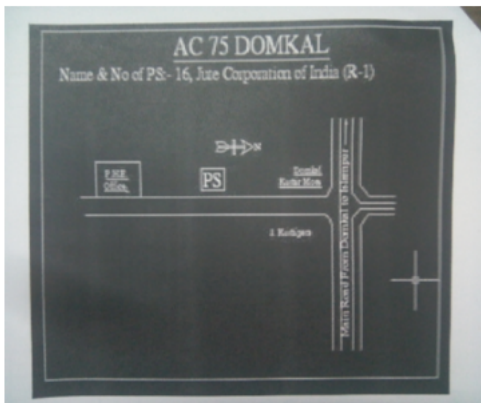

Nazri Naksha