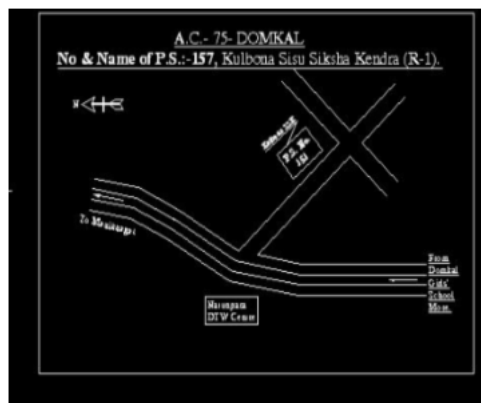

নির্বাচক নিবন্ধন আধিকারিকের স্বাক্ষর

Nazri Naksha

Google Map View

Polling Station Building Front View

Polling Station Front View

Cad View

Key MAP View

বিধানসভা নির্বাচনক্ষেত্রের নং, নাম : 75-ডোমকল
ভাগ নং, নাম : 1-পাড়া-কুলবোনা মন্ডলপাড়া