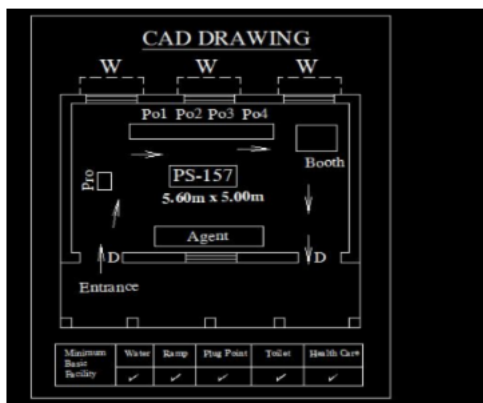

নির্বাচক নিবন্ধন আধিকারিকের স্বাক্ষর

Nazri Naksha

Google Map View

Polling Station Building Front View

Polling Station Front View

Cad View

Key MAP View

বিধানসভা নির্বাচনক্ষেত্রের নং, নাম : 75-ডোমকল
ভাগ নং, নাম : 1-পাড়া-কুলবোনা মন্ডলপাড়া