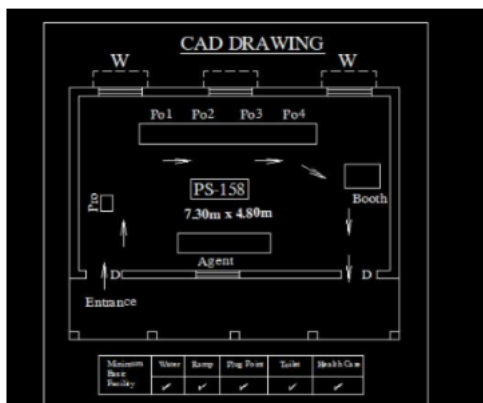

নির্বাচক নিবন্ধন আধিকারিকের স্বাক্ষর

Nazri Naksha

Google Map View

Polling Station Building Front View

Polling Station Front View

Cad View

Key MAP View

বিধানসভা নির্বাচনক্ষেত্রের নং, নাম : 75-ডোমকল
ভাগ নং, নাম : 1-পাড়া-মোল্লাপাড়া,নতুনপাড়া