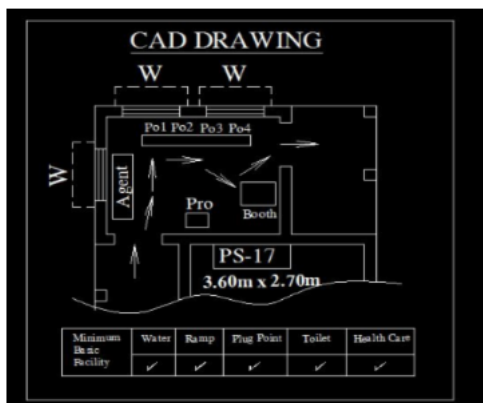

নির্বাচক নিবন্ধন আধিকারিকের স্বাক্ষর

Nazri Naksha

Google Map View

Polling Station Building Front View

Polling Station Front View

Cad View

Key MAP View

1 নাম : সীমা মন্ডল স্বামীর নাম: মন্টু মন্ডল বাড়ির নং : n0144 বয়স : 42 লিঙ্গ : মহিলা	MWR2576338 ফটো উপলব্ধ	2 নাম : আরজিয়া খাতুন বিবি স্বামীর নাম: সাইনুদ্দিন আনসারী বাড়ির নং : n0220 বয়স : 35 লিঙ্গ : মহিলা	ZQN1081595 ফটো উপলব্ধ	3 নাম : তাজেল হোসেন পিতার নাম: আবুল হোসেন বাড়ির নং : n0259 বয়স : 46 লিঙ্গ : পুরুষ	ZQN1714609 ফটো উপলব্ধ
4 নাম : মিনারা বিবি স্বামীর নাম: তাজেল হোসেন বাড়ির নং : n0258 বয়স : 39 লিঙ্গ : মহিলা	ZQN1714591 ফটো উপলব্ধ	5 নাম : চন্দন বিশ্বাস পিতার নাম: অজিত কুমার বিশ্বাস বাড়ির নং : n0238 বয়স : 43 লিঙ্গ : পুরুষ	MWR2574119 ফটো উপলব্ধ	6 নাম : নাজিরা পারভিন বিবি স্বামীর নাম: ইসলাম আনসারী বাড়ির নং : n0219 বয়স : 43 লিঙ্গ : মহিলা	ZQN1455336 ফটো উপলব্ধ
7 নাম : নুরফা বিবি স্বামীর নাম: সেরাজুল ইসলাম বাড়ির নং : n0169 বয়স : 54 লিঙ্গ : মহিলা	WB/09/059/435098 ফটো উপলব্ধ	8 নাম : সেরাজুল ইসলাম পিতার নাম: আব্দুস সামাদ বাড়ির নং : n0168 বয়স : 60 লিঙ্গ : পুরুষ	ZQN1939560 ফটো উপলব্ধ	9 নাম : মিরু প্রামানিক স্বামীর নাম: গৌতম প্রামানিক বাড়ির নং : n0159 বয়স : 41 লিঙ্গ : মহিলা	MWR2565448 ফটো উপলব্ধ
10 নাম : নাসরিন আখতার পিতার নাম: নুরুল ইসলাম বাড়ির নং : n0151 বয়স : 33 লিঙ্গ : মহিলা	ZQN1455559 ফটো উপলব্ধ	11 নাম : সাবির আখতার পিতার নাম: নুরুল ইসলাম বাড়ির নং : n0151 বয়স : 36 লিঙ্গ : পুরুষ	ZQN1082031 ফটো উপলব্ধ	12 নাম : নুরুল ইসলাম পিতার নাম: হৈফত মন্ডল বাড়ির নং : n0151 বয়স : 77 লিঙ্গ : পুরুষ	WB/09/060/192507 ফটো উপলব্ধ
13 নাম : সাইদুল ইসলাম পিতার নাম: দবিরুদ্দিন মন্ডল বাড়ির নং : n0261 বয়স : 58 লিঙ্গ : পুরুষ	MWR0036921 ফটো উপলব্ধ	14 নাম : রনি মন্ডল পিতার নাম: সাইদুল ইসলাম বাড়ির নং : এন0261 বয়স : 20 লিঙ্গ : পুরুষ	ZQN2777126 ফটো উপলব্ধ	15 নাম : আফরোজা খাতুন বিবি স্বামীর নাম: সাইদুল আলী মণ্ডল বাড়ির নং : n0257 বয়স : 37 লিঙ্গ : মহিলা	MWR2659308 ফটো উপলব্ধ
16 নাম : সাহানারা খাতুন স্বামীর নাম: নজিরুদ্দিন মণ্ডল বাড়ির নং : n0167 বয়স : 45 লিঙ্গ : মহিলা	LPG1618784 ফটো উপলব্ধ	17 নাম : রোজিনা বিবি স্বামীর নাম: রাসিদুল ইসলাম মণ্ডল বাড়ির নং : n0156 বয়স : 51 লিঙ্গ : মহিলা	ZQN1052448 ফটো উপলব্ধ	18 নাম : জাহেমা বিবি স্বামীর নাম: আবুল কাশেম দফাদার বাড়ির নং : n0163 বয়স : 71 লিঙ্গ : মহিলা	ZQN0589291 ফটো উপলব্ধ
19 নাম : হারাধন মন্ডল পিতার নাম: নরেন্দ্র মন্ডল বাড়ির নং : n0108 বয়স : 61 লিঙ্গ : পুরুষ	ZQN2299287 ফটো উপলব্ধ	20 নাম : বিনোদ সাহা পিতার নাম: নিত্যগোপাল সাহা বাড়ির নং : n0079 বয়স : 73 লিঙ্গ : পুরুষ	WB/09/060/195907 ফটো উপলব্ধ	21 নাম : শ্রাবনী সাহা স্বামীর নাম: বিনোদ সাহা বাড়ির নং : n0079 বয়স : 66 লিঙ্গ : মহিলা	WB/09/060/195908 ফটো উপলব্ধ
22 নাম : আসরাফুল হক পিতার নাম: সেরাজুল ইসলাম বাড়ির নং : n0168 বয়স : 30 লিঙ্গ : পুরুষ	ZQN1781863 ফটো উপলব্ধ	23 নাম : চম্পা খাতুন স্বামীর নাম: বাপ্পি আলি বাড়ির নং : এন0283 বয়স : 29 লিঙ্গ : মহিলা	RVD2356970 ফটো উপলব্ধ	24 নাম : বিজন মিত্তী পিতার নাম: বিশ্বজিত মিত্তী বাড়ির নং : n0151 বয়স : 28 লিঙ্গ : পুরুষ	ZQN1781939 ফটো উপলব্ধ
25 নাম : সাইনুদ্দিন মালিখা পিতার নাম: আজর আলি মালিখা বাড়ির নং : n0130 বয়স : 28 লিঙ্গ : পুরুষ	ZQN1781954 ফটো উপলব্ধ	26 নাম : হাসিনা বিবি স্বামীর নাম: গোলাম আনসারী বাড়ির নং : n0282 বয়স : 32 লিঙ্গ : মহিলা	ZQN1650100 ফটো উপলব্ধ	27 নাম : মমতাজ বিবি স্বামীর নাম: ইনতাজ আনসারী বাড়ির নং : n0284 বয়স : 51 লিঙ্গ : মহিলা	ZQN2301844 ফটো উপলব্ধ
28 নাম : মঞ্জলা সাহা স্বামীর নাম: নিত্য গোপাল সাহা বাড়ির নং : n0079 বয়স : 80 লিঙ্গ : মহিলা	WB/11/070/039171 ফটো উপলব্ধ	29 নাম : শিরিনা খাতুন বিবি স্বামীর নাম: সালাউদ্দিন আনসারী বাড়ির নং : n0267 বয়স : 35 লিঙ্গ : মহিলা	ZQN1363886 ফটো উপলব্ধ	30 নাম : মারজিনা বিবি স্বামীর নাম: সাইরুল সেখ বাড়ির নং : n0252 বয়স : 52 লিঙ্গ : মহিলা	ZQN1714542 ফটো উপলব্ধ