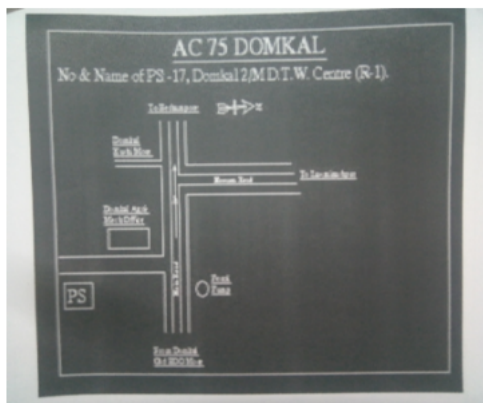

Nazri Naksha