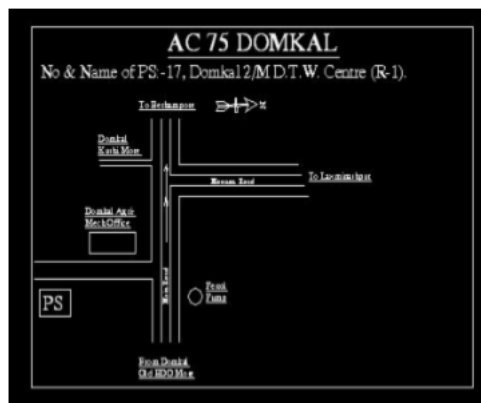

নির্বাচক নিবন্ধন আধিকারিকের স্বাক্ষর

Nazri Naksha

Google Map View

Polling Station Building Front View

Polling Station Front View

Cad View

Key MAP View

1 নাম : সীমা মন্ডল স্বামীর নাম: মন্টু মন্ডল বাড়ির নং : n0144 বয়স : 42 লিঙ্গ : মহিলা	MWR2576338 ফটো উপলব্ধ	2 নাম : আরজিয়া খাতুন বিবি স্বামীর নাম: সাইনুদ্দিন আনসারী বাড়ির নং : n0220 বয়স : 35 লিঙ্গ : মহিলা	ZQN1081595 ফটো উপলব্ধ	3 নাম : তাজেল হোসেন পিতার নাম: আবুল হোসেন বাড়ির নং : n0259 বয়স : 46 লিঙ্গ : পুরুষ	ZQN1714609 ফটো উপলব্ধ
4 নাম : মিনারা বিবি স্বামীর নাম: তাজেল হোসেন বাড়ির নং : n0258 বয়স : 39 লিঙ্গ : মহিলা	ZQN1714591 ফটো উপলব্ধ	5 নাম : চন্দন বিশ্বাস পিতার নাম: অজিত কুমার বিশ্বাস বাড়ির নং : n0238 বয়স : 43 লিঙ্গ : পুরুষ	MWR2574119 ফটো উপলব্ধ	6 নাম : নাজিরা পারভিন বিবি স্বামীর নাম: ইসলাম আনসারী বাড়ির নং : n0219 বয়স : 43 লিঙ্গ : মহিলা	ZQN1455336 ফটো উপলব্ধ
7 নাম : নুরফা বিবি স্বামীর নাম: সেরাজুল ইসলাম বাড়ির নং : n0169 বয়স : 54 লিঙ্গ : মহিলা	WB/09/059/435098 ফটো উপলব্ধ	8 নাম : সেরাজুল ইসলাম পিতার নাম: আব্দুস সামাদ বাড়ির নং : n0168 বয়স : 60 লিঙ্গ : পুরুষ	ZQN1939560 ফটো উপলব্ধ	9 নাম : মিরু প্রামানিক স্বামীর নাম: গৌতম প্রামানিক বাড়ির নং : n0159 বয়স : 41 লিঙ্গ : মহিলা	MWR2565448 ফটো উপলব্ধ
10 নাম : নাসরিন আখতার পিতার নাম: নুরুল ইসলাম বাড়ির নং : n0151 বয়স : 33 লিঙ্গ : মহিলা	ZQN1455559 ফটো উপলব্ধ	11 নাম : সাবির আখতার পিতার নাম: নুরুল ইসলাম বাড়ির নং : n0151 বয়স : 36 লিঙ্গ : পুরুষ	ZQN1082031 ফটো উপলব্ধ	12 নাম : নুরুল ইসলাম পিতার নাম: হৈফত মন্ডল বাড়ির নং : n0151 বয়স : 77 লিঙ্গ : পুরুষ	WB/09/060/192507 ফটো উপলব্ধ
13 নাম : সাইদুল ইসলাম পিতার নাম: দবিরুদ্দিন মন্ডল বাড়ির নং : n0261 বয়স : 58 লিঙ্গ : পুরুষ	MWR0036921 ফটো উপলব্ধ	14 নাম : রনি মন্ডল পিতার নাম: সাইদুল ইসলাম বাড়ির নং : এন0261 বয়স : 20 লিঙ্গ : পুরুষ	ZQN2777126 ফটো উপলব্ধ	15 নাম : আফরোজা খাতুন বিবি স্বামীর নাম: সাইদুল আলী মণ্ডল বাড়ির নং : n0257 বয়স : 37 লিঙ্গ : মহিলা	MWR2659308 ফটো উপলব্ধ
16 নাম : সাহানারা খাতুন স্বামীর নাম: নজিরুদ্দিন মণ্ডল বাড়ির নং : n0167 বয়স : 45 লিঙ্গ : মহিলা	LPG1618784 ফটো উপলব্ধ	17 নাম : রোজিনা বিবি স্বামীর নাম: রাসিদুল ইসলাম মণ্ডল বাড়ির নং : n0156 বয়স : 51 লিঙ্গ : মহিলা	ZQN1052448 ফটো উপলব্ধ	18 নাম : জাহেমা বিবি স্বামীর নাম: আবুল কাশেম দফাদার বাড়ির নং : n0163 বয়স : 71 লিঙ্গ : মহিলা	ZQN0589291 ফটো উপলব্ধ
19 নাম : হারাধন মন্ডল পিতার নাম: নরেন্দ্র মন্ডল বাড়ির নং : n0108 বয়স : 61 লিঙ্গ : পুরুষ	ZQN2299287 ফটো উপলব্ধ	20 নাম : বিনোদ সাহা পিতার নাম: নিত্যগোপাল সাহা বাড়ির নং : n0079 বয়স : 73 লিঙ্গ : পুরুষ	WB/09/060/195907 ফটো উপলব্ধ	21 নাম : শ্রাবনী সাহা স্বামীর নাম: বিনোদ সাহা বাড়ির নং : n0079 বয়স : 66 লিঙ্গ : মহিলা	WB/09/060/195908 ফটো উপলব্ধ
22 নাম : আসরাফুল হক পিতার নাম: সেরাজুল ইসলাম বাড়ির নং : n0168 বয়স : 30 লিঙ্গ : পুরুষ	ZQN1781863 ফটো উপলব্ধ	23 নাম : চম্পা খাতুন স্বামীর নাম: বাপ্পি আলি বাড়ির নং : এন0283 বয়স : 29 লিঙ্গ : মহিলা	RVD2356970 ফটো উপলব্ধ	24 নাম : বিজন মিত্তী পিতার নাম: বিশ্বজিত মিত্তী বাড়ির নং : n0151 বয়স : 28 লিঙ্গ : পুরুষ	ZQN1781939 ফটো উপলব্ধ
25 নাম : সাইনুদ্দিন মালিখা পিতার নাম: আজর আলি মালিখা বাড়ির নং : n0130 বয়স : 28 লিঙ্গ : পুরুষ	ZQN1781954 ফটো উপলব্ধ	26 নাম : হাসিনা বিবি স্বামীর নাম: গোলাম আনসারী বাড়ির নং : n0282 বয়স : 32 লিঙ্গ : মহিলা	ZQN1650100 ফটো উপলব্ধ	27 নাম : মমতাজ বিবি স্বামীর নাম: ইনতাজ আনসারী বাড়ির নং : n0284 বয়স : 51 লিঙ্গ : মহিলা	ZQN2301844 ফটো উপলব্ধ
28 নাম : মঞ্জলা সাহা স্বামীর নাম: নিত্য গোপাল সাহা বাড়ির নং : n0079 বয়স : 80 লিঙ্গ : মহিলা	WB/11/070/039171 ফটো উপলব্ধ	29 নাম : শিরিনা খাতুন বিবি স্বামীর নাম: সালাউদ্দিন আনসারী বাড়ির নং : n0267 বয়স : 35 লিঙ্গ : মহিলা	ZQN1363886 ফটো উপলব্ধ	30 নাম : মারজিনা বিবি স্বামীর নাম: সাইরুল সেখ বাড়ির নং : n0252 বয়স : 52 লিঙ্গ : মহিলা	ZQN1714542 ফটো উপলব্ধ