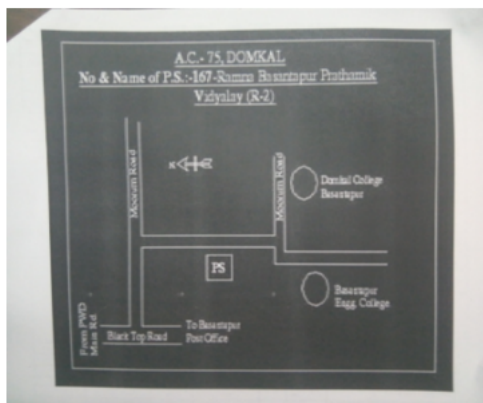

Nazri Naksha