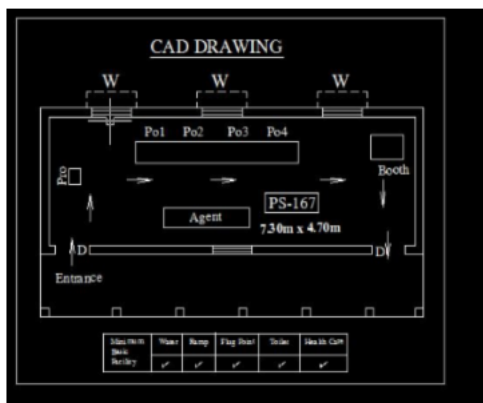

নির্বাচক নিবন্ধন আধিকারিকের স্বাক্ষর

Nazri Naksha

Google Map View

Polling Station Building Front View

Polling Station Front View

Cad View

Key MAP View

বিধানসভা নির্বাচনকেন্দ্রের নং, নাম : 75-ডোমকল
ভাগ নং, নাম : 1-পাড়া-সেখ পাড়া