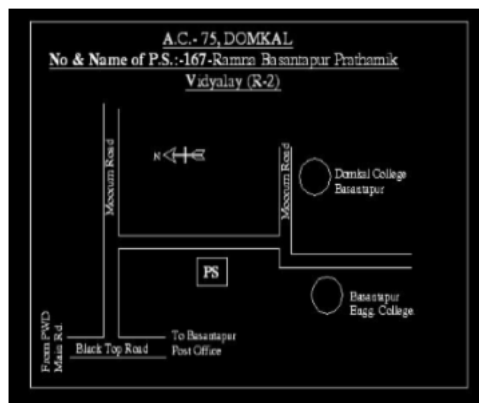

নির্বাচক নিবন্ধন আধিকারিকের স্বাক্ষর

Nazri Naksha

Google Map View

Polling Station Building Front View

Polling Station Front View

Cad View

Key MAP View

বিধানসভা নির্বাচনকেন্দ্রের নং, নাম : 75-ডোমকল
ভাগ নং, নাম : 1-পাড়া-সেখ পাড়া