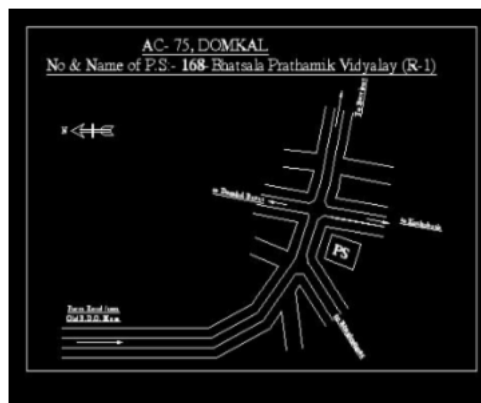

Key MAP View