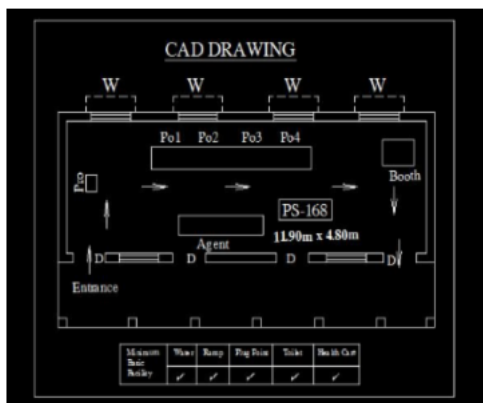

নির্বাচক নিবন্ধন আধিকারিকের স্বাক্ষর

Nazri Naksha

Google Map View

Polling Station Building Front View

Polling Station Front View

Cad View

Key MAP View

1 নাম : মিলফা খাতুন স্বামীর নাম : অলক বর্মন বাড়ির নং : n0025 বয়স : 34 লিঙ্গ : মহিলা	ZQN1180108	ফটো উপলব্ধ	2 নাম : হোসনা বানু স্বামীর নাম : আমজাদ হোসেন আনসারী বাড়ির নং : n0181 বয়স : 53 লিঙ্গ : মহিলা	MWR0644252	ফটো উপলব্ধ	3 নাম : মনিরুল ইসলাম পিতার নাম : মনোহর শাহ বাড়ির নং : n0095 বয়স : 34 লিঙ্গ : পুরুষ	ZQN1180280	ফটো উপলব্ধ
4 নাম : অলক বর্মন পিতার নাম : বীরেন্দ্র নাথ বর্মন বাড়ির নং : এন0025 বয়স : 39 লিঙ্গ : পুরুষ	CFC3633070	ফটো উপলব্ধ	5 নাম : রঞ্জিত কর্মকার মায়ের নাম : আরতি কর্মকার বাড়ির নং : N0170 বয়স : 49 লিঙ্গ : পুরুষ	ZQN2537389	ফটো উপলব্ধ	6 নাম : সরিফা খাতুন অন্যান্য স্বামীর মন্ডল বাড়ির নং : N0079 বয়স : 29 লিঙ্গ : মহিলা	ZQN2538213	ফটো উপলব্ধ
7 নাম : পিন্টু শর্মা পিতার নাম : সন্তোষ শর্মা বাড়ির নং : n0180 বয়স : 40 লিঙ্গ : পুরুষ	MWR2262129	ফটো উপলব্ধ	8 নাম : হাবিব সেখ পিতার নাম : আনাকুল সেখ বাড়ির নং : এন0108 বয়স : 26 লিঙ্গ : পুরুষ	ZQN2007961	ফটো উপলব্ধ	9 নাম : মেহা সুলতানা স্বামীর নাম : সাহিন মন্ডল বাড়ির নং : এন0108 বয়স : 26 লিঙ্গ : মহিলা	UYN2377539	ফটো উপলব্ধ
10 নাম : অর্চনা ঘোষ পিতার নাম : দিলীপ ঘোষ বাড়ির নং : n0108 বয়স : 28 লিঙ্গ : মহিলা	ZQN1914761	ফটো উপলব্ধ	11 নাম : বিশ্বরজিত অধিকারী পিতার নাম : বলাই চন্দ্র অধিকারী বাড়ির নং : N002 বয়স : 51 লিঙ্গ : পুরুষ	ZQN2542629	ফটো উপলব্ধ	12 নাম : বর্ণালী অধিকারী স্বামীর নাম : বিশ্বজিত অধিকারী বাড়ির নং : এন002 বয়স : 34 লিঙ্গ : মহিলা	ZQN1519404	ফটো উপলব্ধ
13 নাম : রিম্পা আচার্য্য স্বামীর নাম : শংকর আচার্য্য বাড়ির নং : n0117 বয়স : 28 লিঙ্গ : মহিলা	ZQN1949759	ফটো উপলব্ধ	14 নাম : সুমন আচার্য্য পিতার নাম : কালীদাস আচার্য্য বাড়ির নং : n0051 বয়স : 33 লিঙ্গ : পুরুষ	ZQN1518505	ফটো উপলব্ধ	15 নাম : মালা আচার্য্য স্বামীর নাম : কালীদাস আচার্য্য বাড়ির নং : n0051 বয়স : 56 লিঙ্গ : মহিলা	MWR1524719	ফটো উপলব্ধ
16 নাম : মোঃ আমজাদ হোসেন আনসারী পিতার নাম : হারেকুন্ডিন আনসারী বাড়ির নং : n0182 বয়স : 57 লিঙ্গ : পুরুষ	MWR0644245	ফটো উপলব্ধ	17 নাম : শেফালি খাতুন স্বামীর নাম : সাফিউজ্জামান আনসারী বাড়ির নং : N0015 বয়স : 31 লিঙ্গ : মহিলা	ZQN2537926	ফটো উপলব্ধ	18 নাম : মাফিকুল আনসারী পিতার নাম : আনাকুল ইসলাম আনসারী বাড়ির নং : n0015 বয়স : 32 লিঙ্গ : পুরুষ	ZQN1651843	ফটো উপলব্ধ
19 নাম : সাফিউজ্জামান আনসারী পিতার নাম : আনাকুল ইসলাম আনসারী বাড়ির নং : n0015 বয়স : 37 লিঙ্গ : পুরুষ	ZQN1180009	ফটো উপলব্ধ	20 নাম : সনঞ্জয় কুণ্ডু মায়ের নাম : সুকুমারী কুণ্ডু বাড়ির নং : 99 বয়স : 33 লিঙ্গ : পুরুষ	SRA1698463	ফটো উপলব্ধ	21 নাম : পম্পা কুণ্ডু স্বামীর নাম : পার্থ কুণ্ডু বাড়ির নং : n0061 বয়স : 38 লিঙ্গ : মহিলা	ZQN1326552	ফটো উপলব্ধ
22 নাম : জয়ন্তী মণ্ডল কণ্ডু স্বামীর নাম : অমিত কণ্ডু বাড়ির নং : n0063 বয়স : 28 লিঙ্গ : মহিলা	ZQN1914654	ফটো উপলব্ধ	23 নাম : অমিত কুন্ডু পিতার নাম : অসিত কুমার কুন্ডু বাড়ির নং : n0063 বয়স : 36 লিঙ্গ : পুরুষ	MWR2646008	ফটো উপলব্ধ	24 নাম : মঞ্জু কুণ্ডু স্বামীর নাম : অসিতকুমার কুণ্ডু বাড়ির নং : n0063 বয়স : 50 লিঙ্গ : মহিলা	MWR1528827	ফটো উপলব্ধ
25 নাম : পার্থ কুন্ডু পিতার নাম : মিহির কুমার কুন্ডু বাড়ির নং : n0061 বয়স : 41 লিঙ্গ : পুরুষ	MWR2486744	ফটো উপলব্ধ	26 নাম : রূপালী কর্মকার স্বামীর নাম : দেবব্রত কর্মকার বাড়ির নং : n0188 বয়স : 40 লিঙ্গ : মহিলা	MWR2261675	ফটো উপলব্ধ	27 নাম : দেবব্রত কর্মকার পিতার নাম : সর্বেশ্বর কর্মকার বাড়ির নং : n0187 বয়স : 46 লিঙ্গ : পুরুষ	MWR2032050	ফটো উপলব্ধ
28 নাম : সিমা কর্মকার পিতার নাম : দেবব্রত কর্মকার বাড়ির নং : এন0187 বয়স : 20 লিঙ্গ : মহিলা	ZQN2793073	ফটো উপলব্ধ	29 নাম : শান্তিরাণী কর্মকার স্বামীর নাম : সর্বেশ্বর কর্মকার বাড়ির নং : n0186 বয়স : 66 লিঙ্গ : মহিলা	WB/09/060/105029	ফটো উপলব্ধ	30 নাম : সঞ্জয় কর্মকার পিতার নাম : সর্বেশ্বর কর্মকার বাড়ির নং : n0184 বয়স : 55 লিঙ্গ : পুরুষ	WB/09/060/105030	ফটো উপলব্ধ