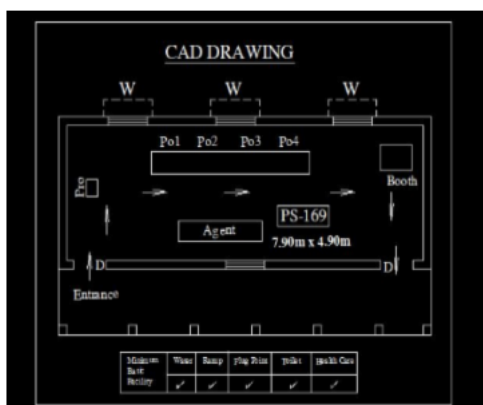

নির্বাচক নিবন্ধন আধিকারিকের স্বাক্ষর

Nazri Naksha

Google Map View

Polling Station Building Front View

Polling Station Front View

Cad View

Key MAP View

বিধানসভা নির্বাচনকেন্দ্রের নং, নাম : 75-ডোমকল  
ভাগ নং, নাম : 1-পাড়া মহল্লা-সান্যালপাড়া