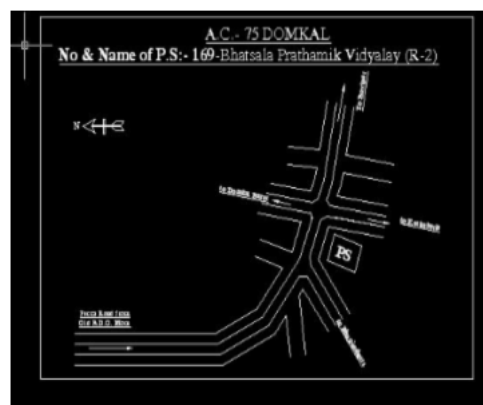

নির্বাচক নিবন্ধন আধিকারিকের স্বাক্ষর

Nazri Naksha

Google Map View

Polling Station Building Front View

Polling Station Front View

Cad View

Key MAP View

বিধানসভা নির্বাচনকেন্দ্রের নং, নাম : 75-ডোমকল  
ভাগ নং, নাম : 1-পাড়া মহল্লা-সান্যালপাড়া