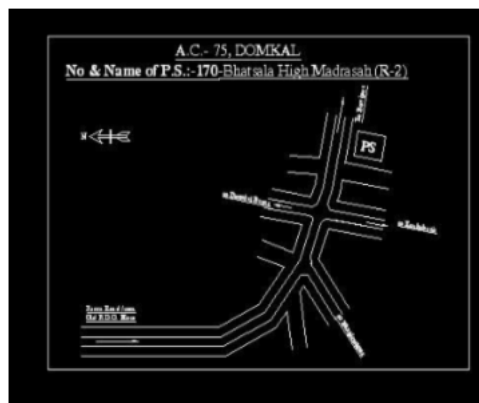

নির্বাচক নিবন্ধন আধিকারিকের স্বাক্ষর

Nazri Naksha

Google Map View

Polling Station Building Front View

Polling Station Front View

Cad View

Key MAP View

1 নাম : মেরিনা খাতুন স্বামীর নাম: সিরাজুল ইসলাম মণ্ডল বাড়ির নং : n0044 বয়স : 32 লিঙ্গ : মহিলা	ZQN1652718 ফটো উপলব্ধ	2 নাম : আলমগীর আলি সেখ পিতার নাম: জাহাঙ্গীর সেখ বাড়ির নং : n0044 বয়স : 38 লিঙ্গ : পুরুষ	MWR2487981 ফটো উপলব্ধ	3 নাম : সিরাজুল ইসলাম মণ্ডল পিতার নাম: মাদার মণ্ডল বাড়ির নং : n0044 বয়স : 42 লিঙ্গ : পুরুষ	MWR2262251 ফটো উপলব্ধ
4 নাম : ফিরোজা বিবি সেখ স্বামীর নাম: কালাম সেখ বাড়ির নং : n0044 বয়স : 48 লিঙ্গ : মহিলা	MWR2262236 ফটো উপলব্ধ	5 নাম : রণজু বিবি পিতার নাম: মুসাদ আলি সেখ বাড়ির নং : n0044 বয়স : 51 লিঙ্গ : মহিলা	WB/09/060/105949 ফটো উপলব্ধ	6 নাম : আলাউদ্দিন সেখ পিতার নাম: নাছিয়া বিবি বাড়ির নং : n0044 বয়স : 32 লিঙ্গ : পুরুষ	ZQN1519040 ফটো উপলব্ধ
7 নাম : নাছিয়া বিবি স্বামীর নাম: কালাম বাড়ির নং : n0044 বয়স : 54 লিঙ্গ : মহিলা	WB/09/060/105956 ফটো উপলব্ধ	8 নাম : জহুরা বিবি স্বামীর নাম: মাদার বাড়ির নং : n0044 বয়স : 91 লিঙ্গ : মহিলা	MWR0249318 ফটো উপলব্ধ	9 নাম : কামাল সেখ পিতার নাম: মাদার সেখ বাড়ির নং : n0044 বয়স : 56 লিঙ্গ : পুরুষ	MWR2262244 ফটো উপলব্ধ
10 নাম : টুনুয়ারা খাতুন মায়ের নাম: গোলাপ বেওয়া বাড়ির নং : n0042 বয়স : 32 লিঙ্গ : মহিলা	ZQN1652692 ফটো উপলব্ধ	11 নাম : সামসুল সেখ পিতার নাম: আক্কাস আলি সেখ বাড়ির নং : n0042 বয়স : 33 লিঙ্গ : পুরুষ	ZQN1327386 ফটো উপলব্ধ	12 নাম : গোলাপ বিবি স্বামীর নাম: আক্কাস সেখ বাড়ির নং : n0042 বয়স : 59 লিঙ্গ : মহিলা	WB/09/060/105943 ফটো উপলব্ধ
13 নাম : আমরুল মণ্ডল পিতার নাম: সাদেক মণ্ডল বাড়ির নং : n0041 বয়স : 51 লিঙ্গ : পুরুষ	WB/09/060/105466 ফটো উপলব্ধ	14 নাম : হায়দার আলী সেখ পিতার নাম: রব্বান সেখ বাড়ির নং : n0041 বয়স : 58 লিঙ্গ : পুরুষ	WB/09/060/105471 ফটো উপলব্ধ	15 নাম : গোলাসন বিবি স্বামীর নাম: হজরত বাড়ির নং : n0041 বয়স : 81 লিঙ্গ : মহিলা	WB/09/060/105794 ফটো উপলব্ধ
16 নাম : রাকিবুল ইসলাম পিতার নাম: নওসাদ আলী বাড়ির নং : n0035 বয়স : 32 লিঙ্গ : পুরুষ	ZQN1519123 ফটো উপলব্ধ	17 নাম : হালিম বাদসা পিতার নাম: এরসাদ আলী বাড়ির নং : n0035 বয়স : 32 লিঙ্গ : পুরুষ	ZQN1519115 ফটো উপলব্ধ	18 নাম : এরসাদ আলি মণ্ডল পিতার নাম: আলিমুদ্দিন মণ্ডল বাড়ির নং : n0035 বয়স : 66 লিঙ্গ : পুরুষ	WB/09/060/105255 ফটো উপলব্ধ
19 নাম : নৌসাদ আলি মণ্ডল পিতার নাম: আলিমুদ্দিন মণ্ডল বাড়ির নং : n0035 বয়স : 71 লিঙ্গ : পুরুষ	ZQN2126910 ফটো উপলব্ধ	20 নাম : মলেজান বেওয়া পিতার নাম: আলিমুদ্দিন বাড়ির নং : n0035 বয়স : 81 লিঙ্গ : মহিলা	WB/09/060/105259 ফটো উপলব্ধ	21 নাম : জহুর মণ্ডল পিতার নাম: লক্ষ্মী মণ্ডল বাড়ির নং : n0023 বয়স : 36 লিঙ্গ : পুরুষ	ZQN1181676 ফটো উপলব্ধ
22 নাম : মাজিদুল ইসলাম পিতার নাম: মিনারুল ইসলাম বাড়ির নং : n0023 বয়স : 34 লিঙ্গ : পুরুষ	ZQN1181858 ফটো উপলব্ধ	23 নাম : সিদ্দিক আলি পিতার নাম: কমর আলি সেখ বাড়ির নং : n0084 বয়স : 56 লিঙ্গ : পুরুষ	MWR0243345 ফটো উপলব্ধ	24 নাম : তারামোন বিবি স্বামীর নাম: মিজানুর সেখ বাড়ির নং : n0083 বয়স : 34 লিঙ্গ : মহিলা	ZQN1652825 ফটো উপলব্ধ
25 নাম : মমিন বিশ্বাস মায়ের নাম: তায়েলা বিবি বাড়ির নং : n0081 বয়স : 33 লিঙ্গ : মহিলা	ZQN1652403 ফটো উপলব্ধ	26 নাম : রোবিয়া বিবি স্বামীর নাম: জাহাঙ্গীর বাড়ির নং : n0081 বয়স : 51 লিঙ্গ : মহিলা	MWR2261956 ফটো উপলব্ধ	27 নাম : তায়েলা বিবি স্বামীর নাম: রেজাউল বাড়ির নং : n0081 বয়স : 52 লিঙ্গ : মহিলা	WB/09/060/105495 ফটো উপলব্ধ
28 নাম : জুলেখা বিবি স্বামীর নাম: মিনারুল ইসলাম বাড়ির নং : n0070 বয়স : 31 লিঙ্গ : মহিলা	ZQN1653013 ফটো উপলব্ধ	29 নাম : মিনারুল ইসলাম মায়ের নাম: মুনজুরা বেওয়া বাড়ির নং : n0070 বয়স : 39 লিঙ্গ : পুরুষ	ZQN1181650 ফটো উপলব্ধ	30 নাম : এনামুল মণ্ডল পিতার নাম: লকিমুদ্দিন মণ্ডল বাড়ির নং : n0070 বয়স : 49 লিঙ্গ : পুরুষ	ZQN2146389 ফটো উপলব্ধ