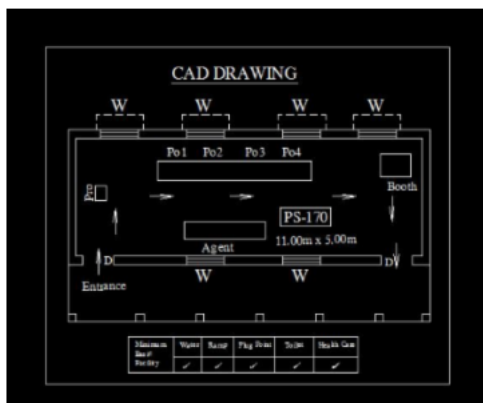

নির্বাচক নিবন্ধন আধিকারিকের স্বাক্ষর

Nazri Naksha

Google Map View

Polling Station Building Front View

Polling Station Front View

Cad View

Key MAP View

1 নাম : মেরিনা খাতুন স্বামীর নাম: সিরাজুল ইসলাম মণ্ডল বাড়ির নং : n0044 বয়স : 32 লিঙ্গ : মহিলা	ZQN1652718 ফটো উপলব্ধ	2 নাম : আলমগীর আলি সেখ পিতার নাম: জাহাঙ্গীর সেখ বাড়ির নং : n0044 বয়স : 38 লিঙ্গ : পুরুষ	MWR2487981 ফটো উপলব্ধ	3 নাম : সিরাজুল ইসলাম মণ্ডল পিতার নাম: মাদার মণ্ডল বাড়ির নং : n0044 বয়স : 42 লিঙ্গ : পুরুষ	MWR2262251 ফটো উপলব্ধ
4 নাম : ফিরোজা বিবি সেখ স্বামীর নাম: কালাম সেখ বাড়ির নং : n0044 বয়স : 48 লিঙ্গ : মহিলা	MWR2262236 ফটো উপলব্ধ	5 নাম : রণজু বিবি পিতার নাম: মুসাদ আলি সেখ বাড়ির নং : n0044 বয়স : 51 লিঙ্গ : মহিলা	WB/09/060/105949 ফটো উপলব্ধ	6 নাম : আলাউদ্দিন সেখ পিতার নাম: নাছিয়া বিবি বাড়ির নং : n0044 বয়স : 32 লিঙ্গ : পুরুষ	ZQN1519040 ফটো উপলব্ধ
7 নাম : নাছিয়া বিবি স্বামীর নাম: কালাম বাড়ির নং : n0044 বয়স : 54 লিঙ্গ : মহিলা	WB/09/060/105956 ফটো উপলব্ধ	8 নাম : জহুরা বিবি স্বামীর নাম: মাদার বাড়ির নং : n0044 বয়স : 91 লিঙ্গ : মহিলা	MWR0249318 ফটো উপলব্ধ	9 নাম : কামাল সেখ পিতার নাম: মাদার সেখ বাড়ির নং : n0044 বয়স : 56 লিঙ্গ : পুরুষ	MWR2262244 ফটো উপলব্ধ
10 নাম : টুনুয়ারা খাতুন মায়ের নাম: গোলাপ বেওয়া বাড়ির নং : n0042 বয়স : 32 লিঙ্গ : মহিলা	ZQN1652692 ফটো উপলব্ধ	11 নাম : সামসুল সেখ পিতার নাম: আক্কাস আলি সেখ বাড়ির নং : n0042 বয়স : 33 লিঙ্গ : পুরুষ	ZQN1327386 ফটো উপলব্ধ	12 নাম : গোলাপ বিবি স্বামীর নাম: আক্কাস সেখ বাড়ির নং : n0042 বয়স : 59 লিঙ্গ : মহিলা	WB/09/060/105943 ফটো উপলব্ধ
13 নাম : আমরুল মণ্ডল পিতার নাম: সাদেক মণ্ডল বাড়ির নং : n0041 বয়স : 51 লিঙ্গ : পুরুষ	WB/09/060/105466 ফটো উপলব্ধ	14 নাম : হায়দার আলী সেখ পিতার নাম: রব্বান সেখ বাড়ির নং : n0041 বয়স : 58 লিঙ্গ : পুরুষ	WB/09/060/105471 ফটো উপলব্ধ	15 নাম : গোলাসন বিবি স্বামীর নাম: হজরত বাড়ির নং : n0041 বয়স : 81 লিঙ্গ : মহিলা	WB/09/060/105794 ফটো উপলব্ধ
16 নাম : রাকিবুল ইসলাম পিতার নাম: নওসাদ আলী বাড়ির নং : n0035 বয়স : 32 লিঙ্গ : পুরুষ	ZQN1519123 ফটো উপলব্ধ	17 নাম : হালিম বাদসা পিতার নাম: এরসাদ আলী বাড়ির নং : n0035 বয়স : 32 লিঙ্গ : পুরুষ	ZQN1519115 ফটো উপলব্ধ	18 নাম : এরসাদ আলি মণ্ডল পিতার নাম: আলিমুদ্দিন মণ্ডল বাড়ির নং : n0035 বয়স : 66 লিঙ্গ : পুরুষ	WB/09/060/105255 ফটো উপলব্ধ
19 নাম : নৌসাদ আলি মণ্ডল পিতার নাম: আলিমুদ্দিন মণ্ডল বাড়ির নং : n0035 বয়স : 71 লিঙ্গ : পুরুষ	ZQN2126910 ফটো উপলব্ধ	20 নাম : মলেজান বেওয়া পিতার নাম: আলিমুদ্দিন বাড়ির নং : n0035 বয়স : 81 লিঙ্গ : মহিলা	WB/09/060/105259 ফটো উপলব্ধ	21 নাম : জহুর মণ্ডল পিতার নাম: লক্ষ্মী মণ্ডল বাড়ির নং : n0023 বয়স : 36 লিঙ্গ : পুরুষ	ZQN1181676 ফটো উপলব্ধ
22 নাম : মাজিদুল ইসলাম পিতার নাম: মিনারুল ইসলাম বাড়ির নং : n0023 বয়স : 34 লিঙ্গ : পুরুষ	ZQN1181858 ফটো উপলব্ধ	23 নাম : সিদ্দিক আলি পিতার নাম: কমর আলি সেখ বাড়ির নং : n0084 বয়স : 56 লিঙ্গ : পুরুষ	MWR0243345 ফটো উপলব্ধ	24 নাম : তারামোন বিবি স্বামীর নাম: মিজানুর সেখ বাড়ির নং : n0083 বয়স : 34 লিঙ্গ : মহিলা	ZQN1652825 ফটো উপলব্ধ
25 নাম : মমিন বিশ্বাস মায়ের নাম: তায়েলা বিবি বাড়ির নং : n0081 বয়স : 33 লিঙ্গ : মহিলা	ZQN1652403 ফটো উপলব্ধ	26 নাম : রোবিয়া বিবি স্বামীর নাম: জাহাঙ্গীর বাড়ির নং : n0081 বয়স : 51 লিঙ্গ : মহিলা	MWR2261956 ফটো উপলব্ধ	27 নাম : তায়েলা বিবি স্বামীর নাম: রেজাউল বাড়ির নং : n0081 বয়স : 52 লিঙ্গ : মহিলা	WB/09/060/105495 ফটো উপলব্ধ
28 নাম : জুলেখা বিবি স্বামীর নাম: মিনারুল ইসলাম বাড়ির নং : n0070 বয়স : 31 লিঙ্গ : মহিলা	ZQN1653013 ফটো উপলব্ধ	29 নাম : মিনারুল ইসলাম মায়ের নাম: মুনজুরা বেওয়া বাড়ির নং : n0070 বয়স : 39 লিঙ্গ : পুরুষ	ZQN1181650 ফটো উপলব্ধ	30 নাম : এনামুল মণ্ডল পিতার নাম: লকিমুদ্দিন মণ্ডল বাড়ির নং : n0070 বয়স : 49 লিঙ্গ : পুরুষ	ZQN2146389 ফটো উপলব্ধ