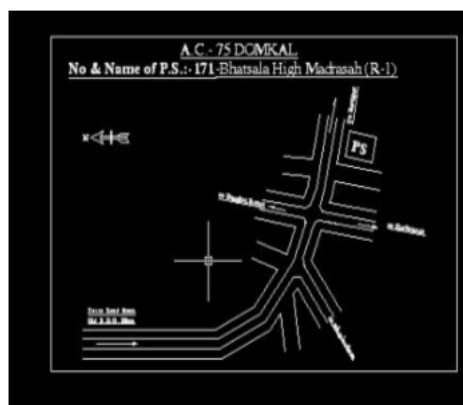

নির্বাচক নিবন্ধন আধিকারিকের স্বাক্ষর

Nazri Naksha

Google Map View

Polling Station Building Front View

Polling Station Front View

Cad View

Key MAP View

1 নাম : মাসাদুল মণ্ডল পিতার নাম: জলিল মণ্ডল বাড়ির নং : n0138 বয়স : 39 লিঙ্গ : পুরুষ	MWR2562965	ফটো উপলব্ধ	2 নাম : সেনু মন্ডল পিতার নাম: শুকচাঁদ মন্ডল বাড়ির নং : n0138 বয়স : 39 লিঙ্গ : পুরুষ	MWR2488039	ফটো উপলব্ধ	3 নাম : ফেরদৌসি বেগম স্বামীর নাম: গাজী রহমান মন্ডল বাড়ির নং : n0138 বয়স : 44 লিঙ্গ : মহিলা	MWR2261998	ফটো উপলব্ধ
4 নাম : মিনুয়ারা বিবি স্বামীর নাম: জাকির হোসেন বাড়ির নং : n0138 বয়স : 56 লিঙ্গ : মহিলা	WB/09/060/105286	ফটো উপলব্ধ	5 নাম : টগরা বিবি স্বামীর নাম: বিল্লাল হোসেন মন্ডল বাড়ির নং : n0138 বয়স : 58 লিঙ্গ : মহিলা	ZQN2627370	ফটো উপলব্ধ	6 নাম : মনোয়ারা বিবি স্বামীর নাম: দুলালউদ্দিন মন্ডল বাড়ির নং : n0138 বয়স : 65 লিঙ্গ : মহিলা	ZQN2147817	ফটো উপলব্ধ
7 নাম : গাজীরহমান মণ্ডল পিতার নাম: দুলালউদ্দিন মণ্ডল বাড়ির নং : n0138 বয়স : 51 লিঙ্গ : পুরুষ	WB/09/060/105292	ফটো উপলব্ধ	8 নাম : ফুলসুরাত বিবি স্বামীর নাম: চাহারুদ্দিন বাড়ির নং : n0138 বয়স : 83 লিঙ্গ : মহিলা	WB/09/060/105288	ফটো উপলব্ধ	9 নাম : রোজিনা খানম স্বামীর নাম: মনিরুল মণ্ডল বাড়ির নং : n0106 বয়স : 33 লিঙ্গ : মহিলা	ZQN1519867	ফটো উপলব্ধ
10 নাম : রেবা বিবি স্বামীর নাম: রাকিবুল মণ্ডল বাড়ির নং : n0106 বয়স : 37 লিঙ্গ : মহিলা	ZQN1746304	ফটো উপলব্ধ	11 নাম : মনিরুল মন্ডল মায়ের নাম: মাজেদা বেওয়া বাড়ির নং : n0106 বয়স : 40 লিঙ্গ : পুরুষ	MWR2487916	ফটো উপলব্ধ	12 নাম : রাকিবুল ইসলাম মায়ের নাম: মাজেদা বিবি বাড়ির নং : n0106 বয়স : 34 লিঙ্গ : পুরুষ	ZQN1519727	ফটো উপলব্ধ
13 নাম : মাজেদা বিবি স্বামীর নাম: আতাহার রহমান মণ্ডল বাড়ির নং : n0106 বয়স : 68 লিঙ্গ : মহিলা	WB/09/060/105414	ফটো উপলব্ধ	14 নাম : আনারুল ইসলাম পিতার নাম: কমর আলী বাড়ির নং : n0096 বয়স : 31 লিঙ্গ : পুরুষ	ZQN1519545	ফটো উপলব্ধ	15 নাম : সুরমিলা বিবি স্বামীর নাম: মিনারুল ইসলাম বাড়ির নং : n0096 বয়স : 33 লিঙ্গ : মহিলা	ZQN1519917	ফটো উপলব্ধ
16 নাম : জাহেরা বিবি স্বামীর নাম: কমর আলী বাড়ির নং : n0096 বয়স : 55 লিঙ্গ : মহিলা	ZQN2148310	ফটো উপলব্ধ	17 নাম : সাহিদা বেওয়া স্বামীর নাম: ইমরান বাড়ির নং : n0096 বয়স : 89 লিঙ্গ : মহিলা	WB/09/060/105542	ফটো উপলব্ধ	18 নাম : হাসিনা খাতুন বিবি স্বামীর নাম: সমিরুল ইসলাম বাড়ির নং : n0079 বয়স : 34 লিঙ্গ : মহিলা	ZQN1181759	ফটো উপলব্ধ
19 নাম : সামসুন্নাহার মায়ের নাম: টুন বেওয়া বাড়ির নং : n0079 বয়স : 54 লিঙ্গ : মহিলা	ZQN1327246	ফটো উপলব্ধ	20 নাম : আন্নিয়া বিবি স্বামীর নাম: আবুল কাসেম শা বাড়ির নং : n0185 বয়স : 66 লিঙ্গ : মহিলা	WB/09/060/477648	ফটো উপলব্ধ	21 নাম : মোজাহার মোল্লা পিতার নাম: আতাহার মোল্লা বাড়ির নং : n0121 বয়স : 56 লিঙ্গ : পুরুষ	WB/09/060/105572	ফটো উপলব্ধ
22 নাম : মসলেম সেখ পিতার নাম: আফাজুদ্দিন সেখ বাড়ির নং : n0014 বয়স : 49 লিঙ্গ : পুরুষ	WB/09/060/105698	ফটো উপলব্ধ	23 নাম : ইসলাম সেখ পিতার নাম: আফাজুদ্দিন সেখ বাড়ির নং : n0014 বয়স : 53 লিঙ্গ : পুরুষ	WB/09/060/105696	ফটো উপলব্ধ	24 নাম : আনজুরা বিবি স্বামীর নাম: আফাজুদ্দিন বাড়ির নং : n0014 বয়স : 66 লিঙ্গ : মহিলা	WB/09/060/105695	ফটো উপলব্ধ
25 নাম : ফরীদা বিবি স্বামীর নাম: আব্দুস সালাম মন্ডল বাড়ির নং : n0098 বয়স : 52 লিঙ্গ : মহিলা	ZQN2685642	ফটো উপলব্ধ	26 নাম : সাহাবুল হক পিতার নাম: হানিফ সেখ বাড়ির নং : n0089 বয়স : 29 লিঙ্গ : পুরুষ	ZQN1746387	ফটো উপলব্ধ	27 নাম : কাপসুরা বিবি স্বামীর নাম: সাইফুল ইসলাম সেখ বাড়ির নং : n0089 বয়স : 44 লিঙ্গ : মহিলা	ZQN0641654	ফটো উপলব্ধ
28 নাম : সাইফুল ইসলাম সেখ পিতার নাম: নুজরুল সেখ বাড়ির নং : n0089 বয়স : 49 লিঙ্গ : পুরুষ	WB/09/060/105919	ফটো উপলব্ধ	29 নাম : রাবেয়া বিবি স্বামীর নাম: মজেরুদ্দিন সেখ বাড়ির নং : n0135 বয়স : 69 লিঙ্গ : মহিলা	WB/09/060/105214	ফটো উপলব্ধ	30 নাম : হাবিব সেখ পিতার নাম: মুনসুর সেখ বাড়ির নং : n0127 বয়স : 30 লিঙ্গ : পুরুষ	ZQN1746338	ফটো উপলব্ধ