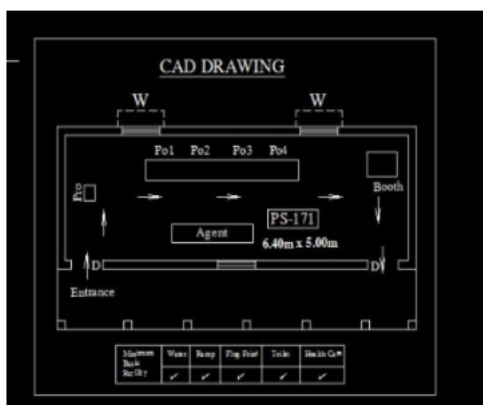

নির্বাচক নিবন্ধন আধিকারিকের স্বাক্ষর

Nazri Naksha

Google Map View

Polling Station Building Front View

Polling Station Front View

Cad View

Key MAP View

1 নাম : মাসাদুল মণ্ডল পিতার নাম: জলিল মণ্ডল বাড়ির নং : n0138 বয়স : 39 লিঙ্গ : পুরুষ	MWR2562965	ফটো উপলব্ধ	2 নাম : সেনু মন্ডল পিতার নাম: শুকচাঁদ মন্ডল বাড়ির নং : n0138 বয়স : 39 লিঙ্গ : পুরুষ	MWR2488039	ফটো উপলব্ধ	3 নাম : ফেরদৌসি বেগম স্বামীর নাম: গাজী রহমান মন্ডল বাড়ির নং : n0138 বয়স : 44 লিঙ্গ : মহিলা	MWR2261998	ফটো উপলব্ধ
4 নাম : মিনুয়ারা বিবি স্বামীর নাম: জাকির হোসেন বাড়ির নং : n0138 বয়স : 56 লিঙ্গ : মহিলা	WB/09/060/105286	ফটো উপলব্ধ	5 নাম : টগরা বিবি স্বামীর নাম: বিল্লাল হোসেন মন্ডল বাড়ির নং : n0138 বয়স : 58 লিঙ্গ : মহিলা	ZQN2627370	ফটো উপলব্ধ	6 নাম : মনোয়ারা বিবি স্বামীর নাম: দুলালউদ্দিন মন্ডল বাড়ির নং : n0138 বয়স : 65 লিঙ্গ : মহিলা	ZQN2147817	ফটো উপলব্ধ
7 নাম : গাজীরহমান মণ্ডল পিতার নাম: দুলালউদ্দিন মণ্ডল বাড়ির নং : n0138 বয়স : 51 লিঙ্গ : পুরুষ	WB/09/060/105292	ফটো উপলব্ধ	8 নাম : ফুলসুরাত বিবি স্বামীর নাম: চাহারুদ্দিন বাড়ির নং : n0138 বয়স : 83 লিঙ্গ : মহিলা	WB/09/060/105288	ফটো উপলব্ধ	9 নাম : রোজিনা খানম স্বামীর নাম: মনিরুল মণ্ডল বাড়ির নং : n0106 বয়স : 33 লিঙ্গ : মহিলা	ZQN1519867	ফটো উপলব্ধ
10 নাম : রেবা বিবি স্বামীর নাম: রাকিবুল মণ্ডল বাড়ির নং : n0106 বয়স : 37 লিঙ্গ : মহিলা	ZQN1746304	ফটো উপলব্ধ	11 নাম : মনিরুল মন্ডল মায়ের নাম: মাজেদা বেওয়া বাড়ির নং : n0106 বয়স : 40 লিঙ্গ : পুরুষ	MWR2487916	ফটো উপলব্ধ	12 নাম : রাকিবুল ইসলাম মায়ের নাম: মাজেদা বিবি বাড়ির নং : n0106 বয়স : 34 লিঙ্গ : পুরুষ	ZQN1519727	ফটো উপলব্ধ
13 নাম : মাজেদা বিবি স্বামীর নাম: আতাহার রহমান মণ্ডল বাড়ির নং : n0106 বয়স : 68 লিঙ্গ : মহিলা	WB/09/060/105414	ফটো উপলব্ধ	14 নাম : আনারুল ইসলাম পিতার নাম: কমর আলী বাড়ির নং : n0096 বয়স : 31 লিঙ্গ : পুরুষ	ZQN1519545	ফটো উপলব্ধ	15 নাম : সুরমিলা বিবি স্বামীর নাম: মিনারুল ইসলাম বাড়ির নং : n0096 বয়স : 33 লিঙ্গ : মহিলা	ZQN1519917	ফটো উপলব্ধ
16 নাম : জাহেরা বিবি স্বামীর নাম: কমর আলী বাড়ির নং : n0096 বয়স : 55 লিঙ্গ : মহিলা	ZQN2148310	ফটো উপলব্ধ	17 নাম : সাহিদা বেওয়া স্বামীর নাম: ইমরান বাড়ির নং : n0096 বয়স : 89 লিঙ্গ : মহিলা	WB/09/060/105542	ফটো উপলব্ধ	18 নাম : হাসিনা খাতুন বিবি স্বামীর নাম: সমিরুল ইসলাম বাড়ির নং : n0079 বয়স : 34 লিঙ্গ : মহিলা	ZQN1181759	ফটো উপলব্ধ
19 নাম : সামসুন্নাহার মায়ের নাম: টুন বেওয়া বাড়ির নং : n0079 বয়স : 54 লিঙ্গ : মহিলা	ZQN1327246	ফটো উপলব্ধ	20 নাম : আন্নিয়া বিবি স্বামীর নাম: আবুল কাসেম শা বাড়ির নং : n0185 বয়স : 66 লিঙ্গ : মহিলা	WB/09/060/477648	ফটো উপলব্ধ	21 নাম : মোজাহার মোল্লা পিতার নাম: আতাহার মোল্লা বাড়ির নং : n0121 বয়স : 56 লিঙ্গ : পুরুষ	WB/09/060/105572	ফটো উপলব্ধ
22 নাম : মসলেম সেখ পিতার নাম: আফাজুদ্দিন সেখ বাড়ির নং : n0014 বয়স : 49 লিঙ্গ : পুরুষ	WB/09/060/105698	ফটো উপলব্ধ	23 নাম : ইসলাম সেখ পিতার নাম: আফাজুদ্দিন সেখ বাড়ির নং : n0014 বয়স : 53 লিঙ্গ : পুরুষ	WB/09/060/105696	ফটো উপলব্ধ	24 নাম : আনজুরা বিবি স্বামীর নাম: আফাজুদ্দিন বাড়ির নং : n0014 বয়স : 66 লিঙ্গ : মহিলা	WB/09/060/105695	ফটো উপলব্ধ
25 নাম : ফরীদা বিবি স্বামীর নাম: আব্দুস সালাম মন্ডল বাড়ির নং : n0098 বয়স : 52 লিঙ্গ : মহিলা	ZQN2685642	ফটো উপলব্ধ	26 নাম : সাহাবুল হক পিতার নাম: হানিফ সেখ বাড়ির নং : n0089 বয়স : 29 লিঙ্গ : পুরুষ	ZQN1746387	ফটো উপলব্ধ	27 নাম : কাপসুরা বিবি স্বামীর নাম: সাইফুল ইসলাম সেখ বাড়ির নং : n0089 বয়স : 44 লিঙ্গ : মহিলা	ZQN0641654	ফটো উপলব্ধ
28 নাম : সাইফুল ইসলাম সেখ পিতার নাম: নুজরুল সেখ বাড়ির নং : n0089 বয়স : 49 লিঙ্গ : পুরুষ	WB/09/060/105919	ফটো উপলব্ধ	29 নাম : রাবেয়া বিবি স্বামীর নাম: মজেরুদ্দিন সেখ বাড়ির নং : n0135 বয়স : 69 লিঙ্গ : মহিলা	WB/09/060/105214	ফটো উপলব্ধ	30 নাম : হাবিব সেখ পিতার নাম: মুনসুর সেখ বাড়ির নং : n0127 বয়স : 30 লিঙ্গ : পুরুষ	ZQN1746338	ফটো উপলব্ধ