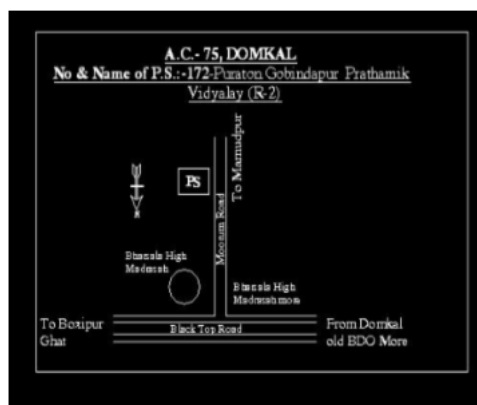

নির্বাচক নিবন্ধন আধিকারিকের স্বাক্ষর

Nazri Naksha

Google Map View

Polling Station Building Front View

Polling Station Front View

Cad View

Key MAP View

1 নাম : রেহেনা বিবি স্বামীর নাম: গোলাম বিশ্বাস বাড়ির নং : n0043 বয়স : 40 লিঙ্গ : মহিলা	MWR2563930	ফটো উপলব্ধ	2 নাম : মালেজান বিবি বিশ্বাস স্বামীর নাম: জাবেদ বিশ্বাস বাড়ির নং : n0043 বয়স : 59 লিঙ্গ : মহিলা	WB/09/060/108032	ফটো উপলব্ধ	3 নাম : আমিনুল বিশ্বাস পিতার নাম: হাল্লান বিশ্বাস বাড়ির নং : n0043 বয়স : 33 লিঙ্গ : পুরুষ	ZQN1520535	ফটো উপলব্ধ
4 নাম : ফুরকান বিশ্বাস পিতার নাম: হাল্লান বিশ্বাস বাড়ির নং : n0043 বয়স : 35 লিঙ্গ : পুরুষ	ZQN1182732	ফটো উপলব্ধ	5 নাম : তসলিমা বিবি বিশ্বাস স্বামীর নাম: হাল্লান বিশ্বাস বাড়ির নং : n0043 বয়স : 56 লিঙ্গ : মহিলা	WB/09/060/108034	ফটো উপলব্ধ	6 নাম : হাল্লান বিশ্বাস পিতার নাম: সামাদ বিশ্বাস বাড়ির নং : n0043 বয়স : 66 লিঙ্গ : পুরুষ	WB/09/060/108033	ফটো উপলব্ধ
7 নাম : আঙ্গুরা বিবি স্বামীর নাম: খোরসেদ বিশ্বাস বাড়ির নং : n0043 বয়স : 42 লিঙ্গ : মহিলা	ZQN1404680	ফটো উপলব্ধ	8 নাম : খোরসেদ বিশ্বাস পিতার নাম: ছামেদ বিশ্বাস বাড়ির নং : n0043 বয়স : 51 লিঙ্গ : পুরুষ	WB/09/060/108039	ফটো উপলব্ধ	9 নাম : মানোয়ারা বিবি বিশ্বাস স্বামীর নাম: আরশেদ বিশ্বাস বাড়ির নং : n0043 বয়স : 50 লিঙ্গ : মহিলা	WB/09/060/108038	ফটো উপলব্ধ
10 নাম : আরশেদ বিশ্বাস পিতার নাম: ছামেদ বিশ্বাস বাড়ির নং : n0043 বয়স : 53 লিঙ্গ : পুরুষ	WB/09/060/108037	ফটো উপলব্ধ	11 নাম : মেহের নেগার বেওয়া স্বামীর নাম: ছামেদ বিশ্বাস বাড়ির নং : n0043 বয়স : 91 লিঙ্গ : মহিলা	WB/09/060/108036	ফটো উপলব্ধ	12 নাম : তানজিলা বিবি স্বামীর নাম: রাশিকুল বিশ্বাস বাড়ির নং : n0045 বয়স : 30 লিঙ্গ : মহিলা	ZQN1653872	ফটো উপলব্ধ
13 নাম : রাশিকুল বিশ্বাস পিতার নাম: রেজাউল বিশ্বাস বাড়ির নং : n0045 বয়স : 31 লিঙ্গ : পুরুষ	ZQN1520402	ফটো উপলব্ধ	14 নাম : রেখা বিবি স্বামীর নাম: আরিফ বিশ্বাস বাড়ির নং : n0045 বয়স : 31 লিঙ্গ : মহিলা	ZQN1653823	ফটো উপলব্ধ	15 নাম : মুকাদ্দেশ বিশ্বাস পিতার নাম: রেজাউল বিশ্বাস বাড়ির নং : n0045 বয়স : 30 লিঙ্গ : পুরুষ	ZQN1705490	ফটো উপলব্ধ
16 নাম : আসিয়া বিবি বিশ্বাস স্বামীর নাম: রেজাউল বিশ্বাস বাড়ির নং : n0045 বয়স : 55 লিঙ্গ : মহিলা	WB/09/060/108027	ফটো উপলব্ধ	17 নাম : রেজাউল বিশ্বাস পিতার নাম: রহিম বক্স বিশ্বাস বাড়ির নং : n0045 বয়স : 59 লিঙ্গ : পুরুষ	WB/09/060/108026	ফটো উপলব্ধ	18 নাম : নাজেরা বিবি স্বামীর নাম: আনোয়ার বিশ্বাস বাড়ির নং : n0045 বয়স : 31 লিঙ্গ : মহিলা	ZQN1520386	ফটো উপলব্ধ
19 নাম : আনোয়ার বিশ্বাস পিতার নাম: সাজাহান বিশ্বাস বাড়ির নং : n0045 বয়স : 49 লিঙ্গ : পুরুষ	MWR0251686	ফটো উপলব্ধ	20 নাম : আমিনা বেওয়া স্বামীর নাম: সাজাহান বিশ্বাস বাড়ির নং : n0045 বয়স : 66 লিঙ্গ : মহিলা	WB/09/060/108024	ফটো উপলব্ধ	21 নাম : বিউটি খাতুন বিবি স্বামীর নাম: গোলাম মোস্তফা সেখ বাড়ির নং : n0004 বয়স : 30 লিঙ্গ : মহিলা	ZQN1746825	ফটো উপলব্ধ
22 নাম : গোলাম মোস্তফা সেখ পিতার নাম: মোজাহার সেখ বাড়ির নং : n0004 বয়স : 34 লিঙ্গ : পুরুষ	ZQN1182807	ফটো উপলব্ধ	23 নাম : আব্দুল হাল্লান সেখ পিতার নাম: মোজাহার সেখ বাড়ির নং : n0004 বয়স : 47 লিঙ্গ : পুরুষ	MWR2032902	ফটো উপলব্ধ	24 নাম : হাওয়াজান বিবি স্বামীর নাম: মোজাহার সেখ বাড়ির নং : n0004 বয়স : 70 লিঙ্গ : মহিলা	ZQN2150001	ফটো উপলব্ধ
25 নাম : পানুয়ারা বিবি স্বামীর নাম: সাজাহান মণ্ডল বাড়ির নং : n0014 বয়স : 51 লিঙ্গ : মহিলা	MWR1525757	ফটো উপলব্ধ	26 নাম : সাজাহান মণ্ডল পিতার নাম: ছাইনদিন মণ্ডল বাড়ির নং : n0014 বয়স : 54 লিঙ্গ : পুরুষ	MWR1525765	ফটো উপলব্ধ	27 নাম : মাবিয়া বিবি স্বামীর নাম: বরজাহান মণ্ডল বাড়ির নং : n0014 বয়স : 52 লিঙ্গ : মহিলা	MWR1525559	ফটো উপলব্ধ
28 নাম : বরজাহান মণ্ডল পিতার নাম: ছাইনদিন মণ্ডল বাড়ির নং : n0014 বয়স : 56 লিঙ্গ : পুরুষ	MWR1525567	ফটো উপলব্ধ	29 নাম : মিলন ইসলাম পিতার নাম: আব্রাহামুল ইসলাম বাড়ির নং : n0058 বয়স : 34 লিঙ্গ : পুরুষ	ZQN1327444	ফটো উপলব্ধ	30 নাম : সরিফা খাতুন বিবি স্বামীর নাম: সরিফুল ইসলাম বাড়ির নং : n0058 বয়স : 34 লিঙ্গ : মহিলা	ZQN1520758	ফটো উপলব্ধ