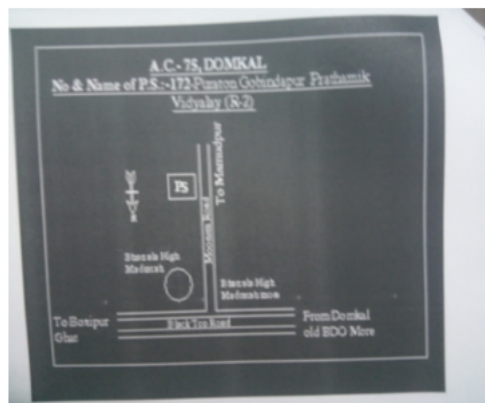

নির্বাচক নিবন্ধন আধিকারিকের স্বাক্ষর

Nazri Naksha

Google Map View

Polling Station Building Front View

Polling Station Front View

Cad View

Key MAP View

1 নাম : রেহেনা বিবি স্বামীর নাম: গোলাম বিশ্বাস বাড়ির নং : n0043 বয়স : 40 লিঙ্গ : মহিলা	MWR2563930	ফটো উপলব্ধ	2 নাম : মালেজান বিবি বিশ্বাস স্বামীর নাম: জাবেদ বিশ্বাস বাড়ির নং : n0043 বয়স : 59 লিঙ্গ : মহিলা	WB/09/060/108032	ফটো উপলব্ধ	3 নাম : আমিনুল বিশ্বাস পিতার নাম: হাল্লান বিশ্বাস বাড়ির নং : n0043 বয়স : 33 লিঙ্গ : পুরুষ	ZQN1520535	ফটো উপলব্ধ
4 নাম : ফুরকান বিশ্বাস পিতার নাম: হাল্লান বিশ্বাস বাড়ির নং : n0043 বয়স : 35 লিঙ্গ : পুরুষ	ZQN1182732	ফটো উপলব্ধ	5 নাম : তসলিমা বিবি বিশ্বাস স্বামীর নাম: হাল্লান বিশ্বাস বাড়ির নং : n0043 বয়স : 56 লিঙ্গ : মহিলা	WB/09/060/108034	ফটো উপলব্ধ	6 নাম : হাল্লান বিশ্বাস পিতার নাম: সামাদ বিশ্বাস বাড়ির নং : n0043 বয়স : 66 লিঙ্গ : পুরুষ	WB/09/060/108033	ফটো উপলব্ধ
7 নাম : আঙ্গুরা বিবি স্বামীর নাম: খোরসেদ বিশ্বাস বাড়ির নং : n0043 বয়স : 42 লিঙ্গ : মহিলা	ZQN1404680	ফটো উপলব্ধ	8 নাম : খোরসেদ বিশ্বাস পিতার নাম: ছামেদ বিশ্বাস বাড়ির নং : n0043 বয়স : 51 লিঙ্গ : পুরুষ	WB/09/060/108039	ফটো উপলব্ধ	9 নাম : মানোয়ারা বিবি বিশ্বাস স্বামীর নাম: আরশেদ বিশ্বাস বাড়ির নং : n0043 বয়স : 50 লিঙ্গ : মহিলা	WB/09/060/108038	ফটো উপলব্ধ
10 নাম : আরশেদ বিশ্বাস পিতার নাম: ছামেদ বিশ্বাস বাড়ির নং : n0043 বয়স : 53 লিঙ্গ : পুরুষ	WB/09/060/108037	ফটো উপলব্ধ	11 নাম : মেহের নেগার বেওয়া স্বামীর নাম: ছামেদ বিশ্বাস বাড়ির নং : n0043 বয়স : 91 লিঙ্গ : মহিলা	WB/09/060/108036	ফটো উপলব্ধ	12 নাম : তানজিলা বিবি স্বামীর নাম: রাশিকুল বিশ্বাস বাড়ির নং : n0045 বয়স : 30 লিঙ্গ : মহিলা	ZQN1653872	ফটো উপলব্ধ
13 নাম : রাশিকুল বিশ্বাস পিতার নাম: রেজাউল বিশ্বাস বাড়ির নং : n0045 বয়স : 31 লিঙ্গ : পুরুষ	ZQN1520402	ফটো উপলব্ধ	14 নাম : রেখা বিবি স্বামীর নাম: আরিফ বিশ্বাস বাড়ির নং : n0045 বয়স : 31 লিঙ্গ : মহিলা	ZQN1653823	ফটো উপলব্ধ	15 নাম : মুকাদ্দেশ বিশ্বাস পিতার নাম: রেজাউল বিশ্বাস বাড়ির নং : n0045 বয়স : 30 লিঙ্গ : পুরুষ	ZQN1705490	ফটো উপলব্ধ
16 নাম : আসিয়া বিবি বিশ্বাস স্বামীর নাম: রেজাউল বিশ্বাস বাড়ির নং : n0045 বয়স : 55 লিঙ্গ : মহিলা	WB/09/060/108027	ফটো উপলব্ধ	17 নাম : রেজাউল বিশ্বাস পিতার নাম: রহিম বক্স বিশ্বাস বাড়ির নং : n0045 বয়স : 59 লিঙ্গ : পুরুষ	WB/09/060/108026	ফটো উপলব্ধ	18 নাম : নাজেরা বিবি স্বামীর নাম: আনোয়ার বিশ্বাস বাড়ির নং : n0045 বয়স : 31 লিঙ্গ : মহিলা	ZQN1520386	ফটো উপলব্ধ
19 নাম : আনোয়ার বিশ্বাস পিতার নাম: সাজাহান বিশ্বাস বাড়ির নং : n0045 বয়স : 49 লিঙ্গ : পুরুষ	MWR0251686	ফটো উপলব্ধ	20 নাম : আমিনা বেওয়া স্বামীর নাম: সাজাহান বিশ্বাস বাড়ির নং : n0045 বয়স : 66 লিঙ্গ : মহিলা	WB/09/060/108024	ফটো উপলব্ধ	21 নাম : বিউটি খাতুন বিবি স্বামীর নাম: গোলাম মোস্তফা সেখ বাড়ির নং : n0004 বয়স : 30 লিঙ্গ : মহিলা	ZQN1746825	ফটো উপলব্ধ
22 নাম : গোলাম মোস্তফা সেখ পিতার নাম: মোজাহার সেখ বাড়ির নং : n0004 বয়স : 34 লিঙ্গ : পুরুষ	ZQN1182807	ফটো উপলব্ধ	23 নাম : আব্দুল হাল্লান সেখ পিতার নাম: মোজাহার সেখ বাড়ির নং : n0004 বয়স : 47 লিঙ্গ : পুরুষ	MWR2032902	ফটো উপলব্ধ	24 নাম : হাওয়াজান বিবি স্বামীর নাম: মোজাহার সেখ বাড়ির নং : n0004 বয়স : 70 লিঙ্গ : মহিলা	ZQN2150001	ফটো উপলব্ধ
25 নাম : পানুয়ারা বিবি স্বামীর নাম: সাজাহান মণ্ডল বাড়ির নং : n0014 বয়স : 51 লিঙ্গ : মহিলা	MWR1525757	ফটো উপলব্ধ	26 নাম : সাজাহান মণ্ডল পিতার নাম: ছাইনদিন মণ্ডল বাড়ির নং : n0014 বয়স : 54 লিঙ্গ : পুরুষ	MWR1525765	ফটো উপলব্ধ	27 নাম : মাবিয়া বিবি স্বামীর নাম: বরজাহান মণ্ডল বাড়ির নং : n0014 বয়স : 52 লিঙ্গ : মহিলা	MWR1525559	ফটো উপলব্ধ
28 নাম : বরজাহান মণ্ডল পিতার নাম: ছাইনদিন মণ্ডল বাড়ির নং : n0014 বয়স : 56 লিঙ্গ : পুরুষ	MWR1525567	ফটো উপলব্ধ	29 নাম : মিলন ইসলাম পিতার নাম: আব্রাহামুল ইসলাম বাড়ির নং : n0058 বয়স : 34 লিঙ্গ : পুরুষ	ZQN1327444	ফটো উপলব্ধ	30 নাম : সরিফা খাতুন বিবি স্বামীর নাম: সরিফুল ইসলাম বাড়ির নং : n0058 বয়স : 34 লিঙ্গ : মহিলা	ZQN1520758	ফটো উপলব্ধ