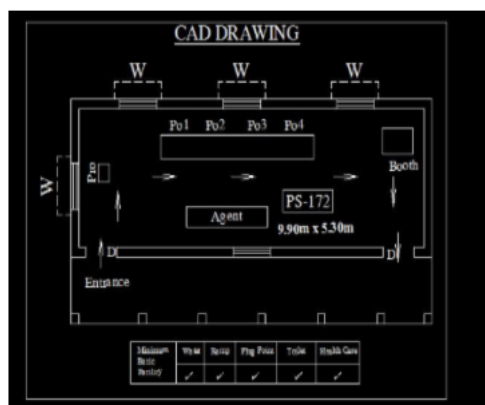

নির্বাচক নিবন্ধন আধিকারিকের স্বাক্ষর

Nazri Naksha

Google Map View

Polling Station Building Front View

Polling Station Front View

Cad View

Key MAP View

1 নাম : রেহেনা বিবি স্বামীর নাম: গোলাম বিশ্বাস বাড়ির নং : n0043 বয়স : 40 লিঙ্গ : মহিলা	MWR2563930	ফটো উপলব্ধ	2 নাম : মালেজান বিবি বিশ্বাস স্বামীর নাম: জাবেদ বিশ্বাস বাড়ির নং : n0043 বয়স : 59 লিঙ্গ : মহিলা	WB/09/060/108032	ফটো উপলব্ধ	3 নাম : আমিনুল বিশ্বাস পিতার নাম: হাল্লান বিশ্বাস বাড়ির নং : n0043 বয়স : 33 লিঙ্গ : পুরুষ	ZQN1520535	ফটো উপলব্ধ
4 নাম : ফুরকান বিশ্বাস পিতার নাম: হাল্লান বিশ্বাস বাড়ির নং : n0043 বয়স : 35 লিঙ্গ : পুরুষ	ZQN1182732	ফটো উপলব্ধ	5 নাম : তসলিমা বিবি বিশ্বাস স্বামীর নাম: হাল্লান বিশ্বাস বাড়ির নং : n0043 বয়স : 56 লিঙ্গ : মহিলা	WB/09/060/108034	ফটো উপলব্ধ	6 নাম : হাল্লান বিশ্বাস পিতার নাম: সামাদ বিশ্বাস বাড়ির নং : n0043 বয়স : 66 লিঙ্গ : পুরুষ	WB/09/060/108033	ফটো উপলব্ধ
7 নাম : আঙ্গুরা বিবি স্বামীর নাম: খোরসেদ বিশ্বাস বাড়ির নং : n0043 বয়স : 42 লিঙ্গ : মহিলা	ZQN1404680	ফটো উপলব্ধ	8 নাম : খোরসেদ বিশ্বাস পিতার নাম: ছামেদ বিশ্বাস বাড়ির নং : n0043 বয়স : 51 লিঙ্গ : পুরুষ	WB/09/060/108039	ফটো উপলব্ধ	9 নাম : মানোয়ারা বিবি বিশ্বাস স্বামীর নাম: আরশেদ বিশ্বাস বাড়ির নং : n0043 বয়স : 50 লিঙ্গ : মহিলা	WB/09/060/108038	ফটো উপলব্ধ
10 নাম : আরশেদ বিশ্বাস পিতার নাম: ছামেদ বিশ্বাস বাড়ির নং : n0043 বয়স : 53 লিঙ্গ : পুরুষ	WB/09/060/108037	ফটো উপলব্ধ	11 নাম : মেহের নেগার বেওয়া স্বামীর নাম: ছামেদ বিশ্বাস বাড়ির নং : n0043 বয়স : 91 লিঙ্গ : মহিলা	WB/09/060/108036	ফটো উপলব্ধ	12 নাম : তানজিলা বিবি স্বামীর নাম: রাশিকুল বিশ্বাস বাড়ির নং : n0045 বয়স : 30 লিঙ্গ : মহিলা	ZQN1653872	ফটো উপলব্ধ
13 নাম : রাশিকুল বিশ্বাস পিতার নাম: রেজাউল বিশ্বাস বাড়ির নং : n0045 বয়স : 31 লিঙ্গ : পুরুষ	ZQN1520402	ফটো উপলব্ধ	14 নাম : রেখা বিবি স্বামীর নাম: আরিফ বিশ্বাস বাড়ির নং : n0045 বয়স : 31 লিঙ্গ : মহিলা	ZQN1653823	ফটো উপলব্ধ	15 নাম : মুকাদ্দেশ বিশ্বাস পিতার নাম: রেজাউল বিশ্বাস বাড়ির নং : n0045 বয়স : 30 লিঙ্গ : পুরুষ	ZQN1705490	ফটো উপলব্ধ
16 নাম : আসিয়া বিবি বিশ্বাস স্বামীর নাম: রেজাউল বিশ্বাস বাড়ির নং : n0045 বয়স : 55 লিঙ্গ : মহিলা	WB/09/060/108027	ফটো উপলব্ধ	17 নাম : রেজাউল বিশ্বাস পিতার নাম: রহিম বক্স বিশ্বাস বাড়ির নং : n0045 বয়স : 59 লিঙ্গ : পুরুষ	WB/09/060/108026	ফটো উপলব্ধ	18 নাম : নাজেরা বিবি স্বামীর নাম: আনোয়ার বিশ্বাস বাড়ির নং : n0045 বয়স : 31 লিঙ্গ : মহিলা	ZQN1520386	ফটো উপলব্ধ
19 নাম : আনোয়ার বিশ্বাস পিতার নাম: সাজাহান বিশ্বাস বাড়ির নং : n0045 বয়স : 49 লিঙ্গ : পুরুষ	MWR0251686	ফটো উপলব্ধ	20 নাম : আমিনা বেওয়া স্বামীর নাম: সাজাহান বিশ্বাস বাড়ির নং : n0045 বয়স : 66 লিঙ্গ : মহিলা	WB/09/060/108024	ফটো উপলব্ধ	21 নাম : বিউটি খাতুন বিবি স্বামীর নাম: গোলাম মোস্তফা সেখ বাড়ির নং : n0004 বয়স : 30 লিঙ্গ : মহিলা	ZQN1746825	ফটো উপলব্ধ
22 নাম : গোলাম মোস্তফা সেখ পিতার নাম: মোজাহার সেখ বাড়ির নং : n0004 বয়স : 34 লিঙ্গ : পুরুষ	ZQN1182807	ফটো উপলব্ধ	23 নাম : আব্দুল হাল্লান সেখ পিতার নাম: মোজাহার সেখ বাড়ির নং : n0004 বয়স : 47 লিঙ্গ : পুরুষ	MWR2032902	ফটো উপলব্ধ	24 নাম : হাওয়াজান বিবি স্বামীর নাম: মোজাহার সেখ বাড়ির নং : n0004 বয়স : 70 লিঙ্গ : মহিলা	ZQN2150001	ফটো উপলব্ধ
25 নাম : পানুয়ারা বিবি স্বামীর নাম: সাজাহান মণ্ডল বাড়ির নং : n0014 বয়স : 51 লিঙ্গ : মহিলা	MWR1525757	ফটো উপলব্ধ	26 নাম : সাজাহান মণ্ডল পিতার নাম: ছাইনদিন মণ্ডল বাড়ির নং : n0014 বয়স : 54 লিঙ্গ : পুরুষ	MWR1525765	ফটো উপলব্ধ	27 নাম : মাবিয়া বিবি স্বামীর নাম: বরজাহান মণ্ডল বাড়ির নং : n0014 বয়স : 52 লিঙ্গ : মহিলা	MWR1525559	ফটো উপলব্ধ
28 নাম : বরজাহান মণ্ডল পিতার নাম: ছাইনদিন মণ্ডল বাড়ির নং : n0014 বয়স : 56 লিঙ্গ : পুরুষ	MWR1525567	ফটো উপলব্ধ	29 নাম : মিলন ইসলাম পিতার নাম: আব্রাহামুল ইসলাম বাড়ির নং : n0058 বয়স : 34 লিঙ্গ : পুরুষ	ZQN1327444	ফটো উপলব্ধ	30 নাম : সরিফা খাতুন বিবি স্বামীর নাম: সরিফুল ইসলাম বাড়ির নং : n0058 বয়স : 34 লিঙ্গ : মহিলা	ZQN1520758	ফটো উপলব্ধ