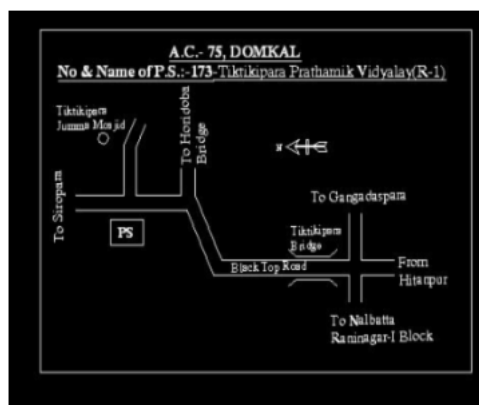

নির্বাচক নিবন্ধন আধিকারিকের স্বাক্ষর

Nazri Naksha

Google Map View

Polling Station Building Front View

Polling Station Front View

Cad View

Key MAP View

1 নাম : শর্মিলা বিবি স্বামীর নাম: আনারুল সেখ বাড়ির নং : n0052 বয়স : মহিলা	MWR2198091 ফটো উপলব্ধ	2 নাম : সাজেমা বিবি স্বামীর নাম: মুরতুজ সেখ বাড়ির নং : n0052 বয়স : 40 লিঙ্গ : মহিলা	MWR1529668 ফটো উপলব্ধ	3 নাম : মুরতুজ সেখ পিতার নাম: নওসাদ সেখ বাড়ির নং : n0052 বয়স : 30 লিঙ্গ : পুরুষ	ZQN2150860 ফটো উপলব্ধ
4 নাম : হালেমা বিবি স্বামীর নাম: আরসেদ সেখ বাড়ির নং : n0052 বয়স : 55 লিঙ্গ : মহিলা	ZQN2319804 ফটো উপলব্ধ	5 নাম : আরসেদ সেখ পিতার নাম: কহের সেখ বাড়ির নং : n0052 বয়স : 63 লিঙ্গ : পুরুষ	ZQN2316834 ফটো উপলব্ধ	6 নাম : আনারুল সেখ পিতার নাম: নওসাদ সেখ বাড়ির নং : n0052 বয়স : 39 লিঙ্গ : পুরুষ	MWR2247468 ফটো উপলব্ধ
7 নাম : আঙ্গুরা বিবি স্বামীর নাম: নওসাদ সেখ বাড়ির নং : n0052 বয়স : 56 লিঙ্গ : মহিলা	WB/09/060/054396 ফটো উপলব্ধ	8 নাম : নওসাদ সেখ পিতার নাম: কহের সেখ বাড়ির নং : n0052 বয়স : 65 লিঙ্গ : পুরুষ	WB/09/060/054395 ফটো উপলব্ধ	9 নাম : তাহাসেন আলী পিতার নাম: রাজ্জাক সেখ বাড়ির নং : n0052 বয়স : 38 লিঙ্গ : পুরুষ	MWR2424026 ফটো উপলব্ধ
10 নাম : আনজুরা বিবি স্বামীর নাম: আব্দুর রাজ্জাক সেখ বাড়ির নং : n0052 বয়স : 73 লিঙ্গ : মহিলা	ZQN2150779 ফটো উপলব্ধ	11 নাম : আনোয়ার আলী পিতার নাম: খসেদ সেখ বাড়ির নং : n0051 বয়স : 35 লিঙ্গ : পুরুষ	ZQN1183573 ফটো উপলব্ধ	12 নাম : জুল ফিক্কার সেখ পিতার নাম: রাকাবুদ্দিন সেখ বাড়ির নং : n0051 বয়স : 37 লিঙ্গ : পুরুষ	MWR2556553 ফটো উপলব্ধ
13 নাম : আজাবুল সেখ পিতার নাম: খোসেদ সেখ বাড়ির নং : n0051 বয়স : 32 লিঙ্গ : পুরুষ	ZQN1654052 ফটো উপলব্ধ	14 নাম : সুফিয়া খাতুন পিতার নাম: খোসেদ সেখ বাড়ির নং : n0051 বয়স : 40 লিঙ্গ : মহিলা	MWR2247450 ফটো উপলব্ধ	15 নাম : মোসগ হিয়াতন খাতুন স্বামীর নাম: মগ্গে জেসারু সেখ বাড়ির নং : n0051 বয়স : 48 লিঙ্গ : মহিলা	MWR2246940 ফটো উপলব্ধ
16 নাম : রজিনা খাতুন অন্যান্য: খোরসেদ সেখ বাড়ির নং : n0051 বয়স : 32 লিঙ্গ : মহিলা	ZQN1520972 ফটো উপলব্ধ	17 নাম : সানুয়ার হোসেন পিতার নাম: খোরসেদ সেখ বাড়ির নং : n0051 বয়স : 37 লিঙ্গ : পুরুষ	ZQN1183383 ফটো উপলব্ধ	18 নাম : হাসিনা বিবি স্বামীর নাম: রহমত সেখ বাড়ির নং : n0051 বয়স : 37 লিঙ্গ : মহিলা	ZQN1046887 ফটো উপলব্ধ
19 নাম : রহমত সেখ পিতার নাম: খোরসেদ সেখ বাড়ির নং : n0051 বয়স : 49 লিঙ্গ : পুরুষ	MWR0149377 ফটো উপলব্ধ	20 নাম : শ্রেমতাবিবি স্বামীর নাম: আবদুল বাসী মণ্ডল বাড়ির নং : n0008 বয়স : মহিলা	ZQN2772671 ফটো উপলব্ধ	21 নাম : সোলেমান সেখ পিতার নাম: মহম্মাদ সেখ বাড়ির নং : n0049 বয়স : 71 লিঙ্গ : পুরুষ	WB/09/060/054428 ফটো উপলব্ধ
22 নাম : খতেজান বিবি স্বামীর নাম: সোলেমান সেখ বাড়ির নং : n0049 বয়স : 61 লিঙ্গ : মহিলা	MWR2246882 ফটো উপলব্ধ	23 নাম : কাবসার সেখ পিতার নাম: ইদ্রিশ সেখ বাড়ির নং : n0049 বয়স : 50 লিঙ্গ : পুরুষ	WB/09/060/054435 ফটো উপলব্ধ	24 নাম : নাজেফা বিবি স্বামীর নাম: ইদ্রিশ সেখ বাড়ির নং : n0049 বয়স : 71 লিঙ্গ : মহিলা	WB/09/060/054434 ফটো উপলব্ধ
25 নাম : সেলিম সেখ পিতার নাম: রেফ্টু সেখ বাড়ির নং : n0049 বয়স : 30 লিঙ্গ : পুরুষ	ZQN1654011 ফটো উপলব্ধ	26 নাম : রেফ্টু সেখ পিতার নাম: আকালি সেখ বাড়ির নং : n0049 বয়স : 51 লিঙ্গ : পুরুষ	ZQN2319853 ফটো উপলব্ধ	27 নাম : রাজিব মন্ডল পিতার নাম: খিজমত মন্ডল বাড়ির নং : n0014 বয়স : 38 লিঙ্গ : পুরুষ	MWR2423945 ফটো উপলব্ধ
28 নাম : সাহেদা বেওয়া স্বামীর নাম: খিজমত মণ্ডল বাড়ির নং : n0014 বয়স : 78 লিঙ্গ : মহিলা	WB/09/060/054123 ফটো উপলব্ধ	29 নাম : জোসনা বিবি স্বামীর নাম: জাগরত আলী মণ্ডল বাড়ির নং : n0140 বয়স : 53 লিঙ্গ : মহিলা	MWR1706761 ফটো উপলব্ধ	30 নাম : সাজেদা বিবি স্বামীর নাম: তাজিম মণ্ডল বাড়ির নং : n0139 বয়স : 77 লিঙ্গ : মহিলা	MWR1530740 ফটো উপলব্ধ