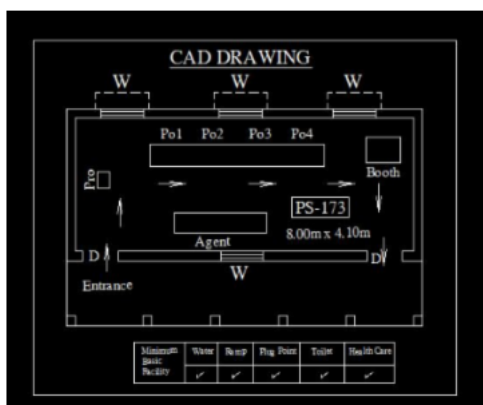

নির্বাচক নিবন্ধন আধিকারিকের স্বাক্ষর

Nazri Naksha

Google Map View

Polling Station Building Front View

Polling Station Front View

Cad View

Key MAP View

1 নাম : শর্মিলা বিবি স্বামীর নাম: আনারুল সেখ বাড়ির নং : n0052 বয়স : মহিলা	MWR2198091 ফটো উপলব্ধ	2 নাম : সাজেমা বিবি স্বামীর নাম: মুরতুজ সেখ বাড়ির নং : n0052 বয়স : 40 লিঙ্গ : মহিলা	MWR1529668 ফটো উপলব্ধ	3 নাম : মুরতুজ সেখ পিতার নাম: নওসাদ সেখ বাড়ির নং : n0052 বয়স : 30 লিঙ্গ : পুরুষ	ZQN2150860 ফটো উপলব্ধ
4 নাম : হালেমা বিবি স্বামীর নাম: আরসেদ সেখ বাড়ির নং : n0052 বয়স : 55 লিঙ্গ : মহিলা	ZQN2319804 ফটো উপলব্ধ	5 নাম : আরসেদ সেখ পিতার নাম: কহের সেখ বাড়ির নং : n0052 বয়স : 63 লিঙ্গ : পুরুষ	ZQN2316834 ফটো উপলব্ধ	6 নাম : আনারুল সেখ পিতার নাম: নওসাদ সেখ বাড়ির নং : n0052 বয়স : 39 লিঙ্গ : পুরুষ	MWR2247468 ফটো উপলব্ধ
7 নাম : আঙ্গুরা বিবি স্বামীর নাম: নওসাদ সেখ বাড়ির নং : n0052 বয়স : 56 লিঙ্গ : মহিলা	WB/09/060/054396 ফটো উপলব্ধ	8 নাম : নওসাদ সেখ পিতার নাম: কহের সেখ বাড়ির নং : n0052 বয়স : 65 লিঙ্গ : পুরুষ	WB/09/060/054395 ফটো উপলব্ধ	9 নাম : তাহাসেন আলী পিতার নাম: রাজ্জাক সেখ বাড়ির নং : n0052 বয়স : 38 লিঙ্গ : পুরুষ	MWR2424026 ফটো উপলব্ধ
10 নাম : আনজুরা বিবি স্বামীর নাম: আব্দুর রাজ্জাক সেখ বাড়ির নং : n0052 বয়স : 73 লিঙ্গ : মহিলা	ZQN2150779 ফটো উপলব্ধ	11 নাম : আনোয়ার আলী পিতার নাম: খসেদ সেখ বাড়ির নং : n0051 বয়স : 35 লিঙ্গ : পুরুষ	ZQN1183573 ফটো উপলব্ধ	12 নাম : জুল ফিক্কার সেখ পিতার নাম: রাকাবুদ্দিন সেখ বাড়ির নং : n0051 বয়স : 37 লিঙ্গ : পুরুষ	MWR2556553 ফটো উপলব্ধ
13 নাম : আজাবুল সেখ পিতার নাম: খোসেদ সেখ বাড়ির নং : n0051 বয়স : 32 লিঙ্গ : পুরুষ	ZQN1654052 ফটো উপলব্ধ	14 নাম : সুফিয়া খাতুন পিতার নাম: খোসেদ সেখ বাড়ির নং : n0051 বয়স : 40 লিঙ্গ : মহিলা	MWR2247450 ফটো উপলব্ধ	15 নাম : মোসগ হিয়াতন খাতুন স্বামীর নাম: মগ্গে জেসারু সেখ বাড়ির নং : n0051 বয়স : 48 লিঙ্গ : মহিলা	MWR2246940 ফটো উপলব্ধ
16 নাম : রজিনা খাতুন অন্যান্য: খোরসেদ সেখ বাড়ির নং : n0051 বয়স : 32 লিঙ্গ : মহিলা	ZQN1520972 ফটো উপলব্ধ	17 নাম : সানুয়ার হোসেন পিতার নাম: খোরসেদ সেখ বাড়ির নং : n0051 বয়স : 37 লিঙ্গ : পুরুষ	ZQN1183383 ফটো উপলব্ধ	18 নাম : হাসিনা বিবি স্বামীর নাম: রহমত সেখ বাড়ির নং : n0051 বয়স : 37 লিঙ্গ : মহিলা	ZQN1046887 ফটো উপলব্ধ
19 নাম : রহমত সেখ পিতার নাম: খোরসেদ সেখ বাড়ির নং : n0051 বয়স : 49 লিঙ্গ : পুরুষ	MWR0149377 ফটো উপলব্ধ	20 নাম : শ্রেমতাবিবি স্বামীর নাম: আবদুল বাসী মণ্ডল বাড়ির নং : n0008 বয়স : মহিলা	ZQN2772671 ফটো উপলব্ধ	21 নাম : সোলেমান সেখ পিতার নাম: মহম্মাদ সেখ বাড়ির নং : n0049 বয়স : 71 লিঙ্গ : পুরুষ	WB/09/060/054428 ফটো উপলব্ধ
22 নাম : খতেজান বিবি স্বামীর নাম: সোলেমান সেখ বাড়ির নং : n0049 বয়স : 61 লিঙ্গ : মহিলা	MWR2246882 ফটো উপলব্ধ	23 নাম : কাবসার সেখ পিতার নাম: ইদ্রিশ সেখ বাড়ির নং : n0049 বয়স : 50 লিঙ্গ : পুরুষ	WB/09/060/054435 ফটো উপলব্ধ	24 নাম : নাজেফা বিবি স্বামীর নাম: ইদ্রিশ সেখ বাড়ির নং : n0049 বয়স : 71 লিঙ্গ : মহিলা	WB/09/060/054434 ফটো উপলব্ধ
25 নাম : সেলিম সেখ পিতার নাম: রেফ্টু সেখ বাড়ির নং : n0049 বয়স : 30 লিঙ্গ : পুরুষ	ZQN1654011 ফটো উপলব্ধ	26 নাম : রেফ্টু সেখ পিতার নাম: আকালি সেখ বাড়ির নং : n0049 বয়স : 51 লিঙ্গ : পুরুষ	ZQN2319853 ফটো উপলব্ধ	27 নাম : রাজিব মন্ডল পিতার নাম: খিজমত মন্ডল বাড়ির নং : n0014 বয়স : 38 লিঙ্গ : পুরুষ	MWR2423945 ফটো উপলব্ধ
28 নাম : সাহেদা বেওয়া স্বামীর নাম: খিজমত মণ্ডল বাড়ির নং : n0014 বয়স : 78 লিঙ্গ : মহিলা	WB/09/060/054123 ফটো উপলব্ধ	29 নাম : জোসনা বিবি স্বামীর নাম: জাগরত আলী মণ্ডল বাড়ির নং : n0140 বয়স : 53 লিঙ্গ : মহিলা	MWR1706761 ফটো উপলব্ধ	30 নাম : সাজেদা বিবি স্বামীর নাম: তাজিম মণ্ডল বাড়ির নং : n0139 বয়স : 77 লিঙ্গ : মহিলা	MWR1530740 ফটো উপলব্ধ