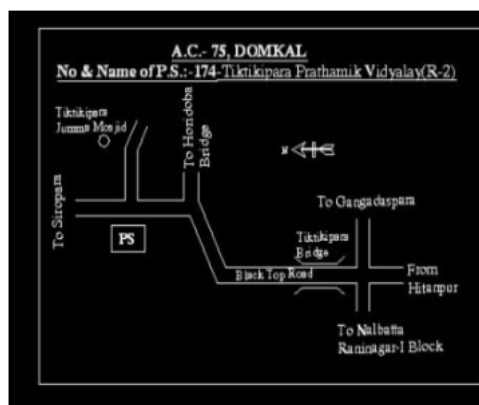

নির্বাচক নিবন্ধন আধিকারিকের স্বাক্ষর

Nazri Naksha

Google Map View

Polling Station Building Front View

Polling Station Front View

Cad View

Key MAP View

1 নাম : আনারুল সেখ পিতার নাম: জমসেদ সেখ বাড়ির নং : n0085 বয়স : 59 লিঙ্গ : পুরুষ	WB/09/060/054768	ফটো উপলব্ধ	2 নাম : মাজেদা বিবি স্বামীর নাম: জমসেদ সেখ বাড়ির নং : n0085 বয়স : 81 লিঙ্গ : মহিলা	WB/09/060/054764	ফটো উপলব্ধ	3 নাম : মুসলিমা খাতুন বিবি স্বামীর নাম: রাজেশ সেখ বাড়ির নং : n0114 বয়স : 34 লিঙ্গ : মহিলা	ZQN1183474	ফটো উপলব্ধ
4 নাম : রুমানা আফরোজ স্বামীর নাম: হাইউল ইসলাম বাড়ির নং : n0113 বয়স : 44 লিঙ্গ : মহিলা	MWR2017150	ফটো উপলব্ধ	5 নাম : পিনজুরা বিবি স্বামীর নাম: মোঃ সাজ্জাদ আলী বাড়ির নং : n0112 বয়স : 34 লিঙ্গ : মহিলা	ZQN1327584	ফটো উপলব্ধ	6 নাম : মোঃ সাজ্জাদ আলী পিতার নাম: সাইফুল বাড়ির নং : n0110 বয়স : 40 লিঙ্গ : পুরুষ	ZQN0647198	ফটো উপলব্ধ
7 নাম : মাকসুমা বিবি স্বামীর নাম: সাইফুল বাড়ির নং : n0109 বয়স : 57 লিঙ্গ : মহিলা	WB/09/060/054308	ফটো উপলব্ধ	8 নাম : তছলেমা বিবি স্বামীর নাম: বাবু বাড়ির নং : n0106 বয়স : 56 লিঙ্গ : মহিলা	MWR0149153	ফটো উপলব্ধ	9 নাম : নাদিরা বিবি স্বামীর নাম: আলাউদ্দিন মণ্ডল বাড়ির নং : n0021 বয়স : 44 লিঙ্গ : মহিলা	MWR1530286	ফটো উপলব্ধ
10 নাম : সাহিনা খাতুন স্বামীর নাম: হাবিবুল মল্লিক বাড়ির নং : n0054 বয়স : 35 লিঙ্গ : মহিলা	ZQN1047018	ফটো উপলব্ধ	11 নাম : হাবিবুল মল্লিক পিতার নাম: কাসিমুদ্দিন মল্লিক বাড়ির নং : n0054 বয়স : 48 লিঙ্গ : পুরুষ	ZQN2153609	ফটো উপলব্ধ	12 নাম : খেজুফা মল্লিক স্বামীর নাম: তোজামোল মল্লিক বাড়ির নং : n0054 বয়স : 47 লিঙ্গ : মহিলা	MWR1529544	ফটো উপলব্ধ
13 নাম : তোজামোল মল্লিক পিতার নাম: কাসিমুদ্দিন বাড়ির নং : n0054 বয়স : 51 লিঙ্গ : পুরুষ	MWR2557155	ফটো উপলব্ধ	14 নাম : চম্পা বিবি স্বামীর নাম: আহানুল মল্লিক বাড়ির নং : n0054 বয়স : 41 লিঙ্গ : মহিলা	MWR2556934	ফটো উপলব্ধ	15 নাম : আহানুল মল্লিক পিতার নাম: কাসিমুদ্দিন মল্লিক বাড়ির নং : n0054 বয়স : 47 লিঙ্গ : পুরুষ	MWR1530419	ফটো উপলব্ধ
16 নাম : জাহানারা বিবি স্বামীর নাম: আতাহার মল্লিক বাড়ির নং : n0047 বয়স : 40 লিঙ্গ : মহিলা	ZQN1184050	ফটো উপলব্ধ	17 নাম : মতিরুল মণ্ডল পিতার নাম: মোঃ আজাহার আলী মণ্ডল বাড়ির নং : n0021 বয়স : 39 লিঙ্গ : পুরুষ	ZQN1327592	ফটো উপলব্ধ	18 নাম : রুনা লাইলা বিবি স্বামীর নাম: আমিনুল মন্ডল বাড়ির নং : n0021 বয়স : 39 লিঙ্গ : মহিলা	MWR2556801	ফটো উপলব্ধ
19 নাম : রাফিউল ইসলাম পিতার নাম: ফকির মহম্মদ মণ্ডল বাড়ির নং : n0021 বয়স : 33 লিঙ্গ : পুরুষ	ZQN1405141	ফটো উপলব্ধ	20 নাম : নুরজাহান বিবি স্বামীর নাম: ফকির মহম্মদ মণ্ডল বাড়ির নং : n0021 বয়স : 60 লিঙ্গ : মহিলা	ZQN2152056	ফটো উপলব্ধ	21 নাম : তোরজিনা বিবি মন্ডল পিতার নাম: আব্দুল হক মন্ডল বাড়ির নং : n0021 বয়স : 48 লিঙ্গ : মহিলা	MWR2017036	ফটো উপলব্ধ
22 নাম : আব্দুল হক মন্ডল পিতার নাম: আজাহার মন্ডল বাড়ির নং : n0021 বয়স : 49 লিঙ্গ : পুরুষ	WB/09/060/054545	ফটো উপলব্ধ	23 নাম : ফকির মোহাম্মদ মন্ডল পিতার নাম: আজাহার মন্ডল বাড়ির নং : n0021 বয়স : 65 লিঙ্গ : পুরুষ	ZQN2152080	ফটো উপলব্ধ	24 নাম : নুরজাহান বিবি স্বামীর নাম: সদরুদ্দিন মণ্ডল বাড়ির নং : n0021 বয়স : 71 লিঙ্গ : মহিলা	WB/09/060/054542	ফটো উপলব্ধ
25 নাম : আলাউদ্দিন মন্ডল পিতার নাম: সদরুদ্দিন মন্ডল বাড়ির নং : n0021 বয়স : 51 লিঙ্গ : পুরুষ	WB/09/060/054543	ফটো উপলব্ধ	26 নাম : কাজল মল্লিক পিতার নাম: রাকিবুল হাসান মল্লিক বাড়ির নং : n0013 বয়স : 33 লিঙ্গ : পুরুষ	MWR2556827	ফটো উপলব্ধ	27 নাম : সাবির আহাম্মেদ মল্লিক পিতার নাম: গোলাম মোস্তফা মল্লিক বাড়ির নং : n0013 বয়স : 35 লিঙ্গ : পুরুষ	ZQN1282649	ফটো উপলব্ধ
28 নাম : নাসুরা বিবি স্বামীর নাম: গোলাম মোস্তফা মল্লিক বাড়ির নং : n0013 বয়স : 53 লিঙ্গ : মহিলা	WB/09/060/054729	ফটো উপলব্ধ	29 নাম : গোলাম মোস্তফা মল্লিক পিতার নাম: জিল্লার রহমান মল্লিক বাড়ির নং : n0013 বয়স : 56 লিঙ্গ : পুরুষ	WB/09/060/054728	ফটো উপলব্ধ	30 নাম : রকিবুল হাসান মল্লিক পিতার নাম: জিল্লার রহমান মল্লিক বাড়ির নং : n0013 বয়স : 56 লিঙ্গ : পুরুষ	WB/09/060/054726	ফটো উপলব্ধ