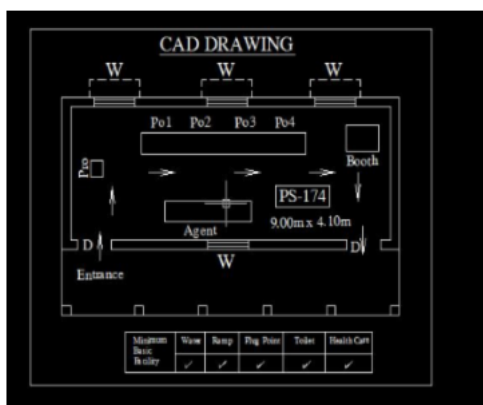

নির্বাচক নিবন্ধন আধিকারিকের স্বাক্ষর

Nazri Naksha

Google Map View

Polling Station Building Front View

Polling Station Front View

Cad View

Key MAP View

1 নাম : আনারুল সেখ পিতার নাম: জমসেদ সেখ বাড়ির নং : n0085 বয়স : 59 লিঙ্গ : পুরুষ	WB/09/060/054768	ফটো উপলব্ধ	2 নাম : মাজেদা বিবি স্বামীর নাম: জমসেদ সেখ বাড়ির নং : n0085 বয়স : 81 লিঙ্গ : মহিলা	WB/09/060/054764	ফটো উপলব্ধ	3 নাম : মুসলিমা খাতুন বিবি স্বামীর নাম: রাজেশ সেখ বাড়ির নং : n0114 বয়স : 34 লিঙ্গ : মহিলা	ZQN1183474	ফটো উপলব্ধ
4 নাম : রুমানা আফরোজ স্বামীর নাম: হাইউল ইসলাম বাড়ির নং : n0113 বয়স : 44 লিঙ্গ : মহিলা	MWR2017150	ফটো উপলব্ধ	5 নাম : পিনজুরা বিবি স্বামীর নাম: মোঃ সাজ্জাদ আলী বাড়ির নং : n0112 বয়স : 34 লিঙ্গ : মহিলা	ZQN1327584	ফটো উপলব্ধ	6 নাম : মোঃ সাজ্জাদ আলী পিতার নাম: সাইফুল বাড়ির নং : n0110 বয়স : 40 লিঙ্গ : পুরুষ	ZQN0647198	ফটো উপলব্ধ
7 নাম : মাকসুমা বিবি স্বামীর নাম: সাইফুল বাড়ির নং : n0109 বয়স : 57 লিঙ্গ : মহিলা	WB/09/060/054308	ফটো উপলব্ধ	8 নাম : তছলেমা বিবি স্বামীর নাম: বাবু বাড়ির নং : n0106 বয়স : 56 লিঙ্গ : মহিলা	MWR0149153	ফটো উপলব্ধ	9 নাম : নাদিরা বিবি স্বামীর নাম: আলাউদ্দিন মণ্ডল বাড়ির নং : n0021 বয়স : 44 লিঙ্গ : মহিলা	MWR1530286	ফটো উপলব্ধ
10 নাম : সাহিনা খাতুন স্বামীর নাম: হাবিবুল মল্লিক বাড়ির নং : n0054 বয়স : 35 লিঙ্গ : মহিলা	ZQN1047018	ফটো উপলব্ধ	11 নাম : হাবিবুল মল্লিক পিতার নাম: কাসিমুদ্দিন মল্লিক বাড়ির নং : n0054 বয়স : 48 লিঙ্গ : পুরুষ	ZQN2153609	ফটো উপলব্ধ	12 নাম : খেজুফা মল্লিক স্বামীর নাম: তোজামোল মল্লিক বাড়ির নং : n0054 বয়স : 47 লিঙ্গ : মহিলা	MWR1529544	ফটো উপলব্ধ
13 নাম : তোজামোল মল্লিক পিতার নাম: কাসিমুদ্দিন বাড়ির নং : n0054 বয়স : 51 লিঙ্গ : পুরুষ	MWR2557155	ফটো উপলব্ধ	14 নাম : চম্পা বিবি স্বামীর নাম: আহানুল মল্লিক বাড়ির নং : n0054 বয়স : 41 লিঙ্গ : মহিলা	MWR2556934	ফটো উপলব্ধ	15 নাম : আহানুল মল্লিক পিতার নাম: কাসিমুদ্দিন মল্লিক বাড়ির নং : n0054 বয়স : 47 লিঙ্গ : পুরুষ	MWR1530419	ফটো উপলব্ধ
16 নাম : জাহানারা বিবি স্বামীর নাম: আতাহার মল্লিক বাড়ির নং : n0047 বয়স : 40 লিঙ্গ : মহিলা	ZQN1184050	ফটো উপলব্ধ	17 নাম : মতিরুল মণ্ডল পিতার নাম: মোঃ আজাহার আলী মণ্ডল বাড়ির নং : n0021 বয়স : 39 লিঙ্গ : পুরুষ	ZQN1327592	ফটো উপলব্ধ	18 নাম : রুনা লাইলা বিবি স্বামীর নাম: আমিনুল মন্ডল বাড়ির নং : n0021 বয়স : 39 লিঙ্গ : মহিলা	MWR2556801	ফটো উপলব্ধ
19 নাম : রাফিউল ইসলাম পিতার নাম: ফকির মহম্মদ মণ্ডল বাড়ির নং : n0021 বয়স : 33 লিঙ্গ : পুরুষ	ZQN1405141	ফটো উপলব্ধ	20 নাম : নুরজাহান বিবি স্বামীর নাম: ফকির মহম্মদ মণ্ডল বাড়ির নং : n0021 বয়স : 60 লিঙ্গ : মহিলা	ZQN2152056	ফটো উপলব্ধ	21 নাম : তোরজিনা বিবি মন্ডল পিতার নাম: আব্দুল হক মন্ডল বাড়ির নং : n0021 বয়স : 48 লিঙ্গ : মহিলা	MWR2017036	ফটো উপলব্ধ
22 নাম : আব্দুল হক মন্ডল পিতার নাম: আজাহার মন্ডল বাড়ির নং : n0021 বয়স : 49 লিঙ্গ : পুরুষ	WB/09/060/054545	ফটো উপলব্ধ	23 নাম : ফকির মোহাম্মদ মন্ডল পিতার নাম: আজাহার মন্ডল বাড়ির নং : n0021 বয়স : 65 লিঙ্গ : পুরুষ	ZQN2152080	ফটো উপলব্ধ	24 নাম : নুরজাহান বিবি স্বামীর নাম: সদরুদ্দিন মণ্ডল বাড়ির নং : n0021 বয়স : 71 লিঙ্গ : মহিলা	WB/09/060/054542	ফটো উপলব্ধ
25 নাম : আলাউদ্দিন মন্ডল পিতার নাম: সদরুদ্দিন মন্ডল বাড়ির নং : n0021 বয়স : 51 লিঙ্গ : পুরুষ	WB/09/060/054543	ফটো উপলব্ধ	26 নাম : কাজল মল্লিক পিতার নাম: রাকিবুল হাসান মল্লিক বাড়ির নং : n0013 বয়স : 33 লিঙ্গ : পুরুষ	MWR2556827	ফটো উপলব্ধ	27 নাম : সাবির আহাম্মেদ মল্লিক পিতার নাম: গোলাম মোস্তফা মল্লিক বাড়ির নং : n0013 বয়স : 35 লিঙ্গ : পুরুষ	ZQN1282649	ফটো উপলব্ধ
28 নাম : নাসুরা বিবি স্বামীর নাম: গোলাম মোস্তফা মল্লিক বাড়ির নং : n0013 বয়স : 53 লিঙ্গ : মহিলা	WB/09/060/054729	ফটো উপলব্ধ	29 নাম : গোলাম মোস্তফা মল্লিক পিতার নাম: জিল্লার রহমান মল্লিক বাড়ির নং : n0013 বয়স : 56 লিঙ্গ : পুরুষ	WB/09/060/054728	ফটো উপলব্ধ	30 নাম : রকিবুল হাসান মল্লিক পিতার নাম: জিল্লার রহমান মল্লিক বাড়ির নং : n0013 বয়স : 56 লিঙ্গ : পুরুষ	WB/09/060/054726	ফটো উপলব্ধ