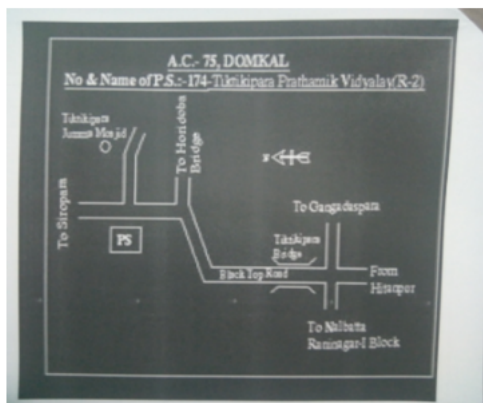

নির্বাচক নিবন্ধন আধিকারিকের স্বাক্ষর

Nazri Naksha

Google Map View

Polling Station Building Front View

Polling Station Front View

Cad View

Key MAP View

1 নাম : আনারুল সেখ পিতার নাম: জমসেদ সেখ বাড়ির নং : n0085 বয়স : 59 লিঙ্গ : পুরুষ	WB/09/060/054768	ফটো উপলব্ধ	2 নাম : মাজেদা বিবি স্বামীর নাম: জমসেদ সেখ বাড়ির নং : n0085 বয়স : 81 লিঙ্গ : মহিলা	WB/09/060/054764	ফটো উপলব্ধ	3 নাম : মুসলিমা খাতুন বিবি স্বামীর নাম: রাজেশ সেখ বাড়ির নং : n0114 বয়স : 34 লিঙ্গ : মহিলা	ZQN1183474	ফটো উপলব্ধ
4 নাম : রুমানা আফরোজ স্বামীর নাম: হাইউল ইসলাম বাড়ির নং : n0113 বয়স : 44 লিঙ্গ : মহিলা	MWR2017150	ফটো উপলব্ধ	5 নাম : পিনজুরা বিবি স্বামীর নাম: মোঃ সাজ্জাদ আলী বাড়ির নং : n0112 বয়স : 34 লিঙ্গ : মহিলা	ZQN1327584	ফটো উপলব্ধ	6 নাম : মোঃ সাজ্জাদ আলী পিতার নাম: সাইফুল বাড়ির নং : n0110 বয়স : 40 লিঙ্গ : পুরুষ	ZQN0647198	ফটো উপলব্ধ
7 নাম : মাকসুমা বিবি স্বামীর নাম: সাইফুল বাড়ির নং : n0109 বয়স : 57 লিঙ্গ : মহিলা	WB/09/060/054308	ফটো উপলব্ধ	8 নাম : তছলেমা বিবি স্বামীর নাম: বাবু বাড়ির নং : n0106 বয়স : 56 লিঙ্গ : মহিলা	MWR0149153	ফটো উপলব্ধ	9 নাম : নাদিরা বিবি স্বামীর নাম: আলাউদ্দিন মণ্ডল বাড়ির নং : n0021 বয়স : 44 লিঙ্গ : মহিলা	MWR1530286	ফটো উপলব্ধ
10 নাম : সাহিনা খাতুন স্বামীর নাম: হাবিবুল মল্লিক বাড়ির নং : n0054 বয়স : 35 লিঙ্গ : মহিলা	ZQN1047018	ফটো উপলব্ধ	11 নাম : হাবিবুল মল্লিক পিতার নাম: কাসিমুদ্দিন মল্লিক বাড়ির নং : n0054 বয়স : 48 লিঙ্গ : পুরুষ	ZQN2153609	ফটো উপলব্ধ	12 নাম : খেজুফা মল্লিক স্বামীর নাম: তোজামোল মল্লিক বাড়ির নং : n0054 বয়স : 47 লিঙ্গ : মহিলা	MWR1529544	ফটো উপলব্ধ
13 নাম : তোজামোল মল্লিক পিতার নাম: কাসিমুদ্দিন বাড়ির নং : n0054 বয়স : 51 লিঙ্গ : পুরুষ	MWR2557155	ফটো উপলব্ধ	14 নাম : চম্পা বিবি স্বামীর নাম: আহানুল মল্লিক বাড়ির নং : n0054 বয়স : 41 লিঙ্গ : মহিলা	MWR2556934	ফটো উপলব্ধ	15 নাম : আহানুল মল্লিক পিতার নাম: কাসিমুদ্দিন মল্লিক বাড়ির নং : n0054 বয়স : 47 লিঙ্গ : পুরুষ	MWR1530419	ফটো উপলব্ধ
16 নাম : জাহানারা বিবি স্বামীর নাম: আতাহার মল্লিক বাড়ির নং : n0047 বয়স : 40 লিঙ্গ : মহিলা	ZQN1184050	ফটো উপলব্ধ	17 নাম : মতিরুল মণ্ডল পিতার নাম: মোঃ আজাহার আলী মণ্ডল বাড়ির নং : n0021 বয়স : 39 লিঙ্গ : পুরুষ	ZQN1327592	ফটো উপলব্ধ	18 নাম : রুনা লাইলা বিবি স্বামীর নাম: আমিনুল মন্ডল বাড়ির নং : n0021 বয়স : 39 লিঙ্গ : মহিলা	MWR2556801	ফটো উপলব্ধ
19 নাম : রাফিউল ইসলাম পিতার নাম: ফকির মহম্মদ মণ্ডল বাড়ির নং : n0021 বয়স : 33 লিঙ্গ : পুরুষ	ZQN1405141	ফটো উপলব্ধ	20 নাম : নুরজাহান বিবি স্বামীর নাম: ফকির মহম্মদ মণ্ডল বাড়ির নং : n0021 বয়স : 60 লিঙ্গ : মহিলা	ZQN2152056	ফটো উপলব্ধ	21 নাম : তোরজিনা বিবি মন্ডল পিতার নাম: আব্দুল হক মন্ডল বাড়ির নং : n0021 বয়স : 48 লিঙ্গ : মহিলা	MWR2017036	ফটো উপলব্ধ
22 নাম : আব্দুল হক মন্ডল পিতার নাম: আজাহার মন্ডল বাড়ির নং : n0021 বয়স : 49 লিঙ্গ : পুরুষ	WB/09/060/054545	ফটো উপলব্ধ	23 নাম : ফকির মোহাম্মদ মন্ডল পিতার নাম: আজাহার মন্ডল বাড়ির নং : n0021 বয়স : 65 লিঙ্গ : পুরুষ	ZQN2152080	ফটো উপলব্ধ	24 নাম : নুরজাহান বিবি স্বামীর নাম: সদরুদ্দিন মণ্ডল বাড়ির নং : n0021 বয়স : 71 লিঙ্গ : মহিলা	WB/09/060/054542	ফটো উপলব্ধ
25 নাম : আলাউদ্দিন মন্ডল পিতার নাম: সদরুদ্দিন মন্ডল বাড়ির নং : n0021 বয়স : 51 লিঙ্গ : পুরুষ	WB/09/060/054543	ফটো উপলব্ধ	26 নাম : কাজল মল্লিক পিতার নাম: রাকিবুল হাসান মল্লিক বাড়ির নং : n0013 বয়স : 33 লিঙ্গ : পুরুষ	MWR2556827	ফটো উপলব্ধ	27 নাম : সাবির আহাম্মেদ মল্লিক পিতার নাম: গোলাম মোস্তফা মল্লিক বাড়ির নং : n0013 বয়স : 35 লিঙ্গ : পুরুষ	ZQN1282649	ফটো উপলব্ধ
28 নাম : নাসুরা বিবি স্বামীর নাম: গোলাম মোস্তফা মল্লিক বাড়ির নং : n0013 বয়স : 53 লিঙ্গ : মহিলা	WB/09/060/054729	ফটো উপলব্ধ	29 নাম : গোলাম মোস্তফা মল্লিক পিতার নাম: জিল্লার রহমান মল্লিক বাড়ির নং : n0013 বয়স : 56 লিঙ্গ : পুরুষ	WB/09/060/054728	ফটো উপলব্ধ	30 নাম : রকিবুল হাসান মল্লিক পিতার নাম: জিল্লার রহমান মল্লিক বাড়ির নং : n0013 বয়স : 56 লিঙ্গ : পুরুষ	WB/09/060/054726	ফটো উপলব্ধ