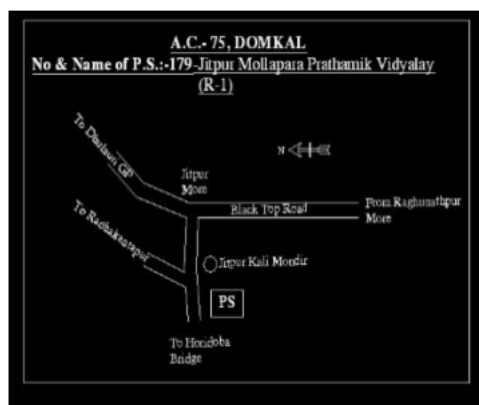

নির্বাচক নিবন্ধন আধিকারিকের স্বাক্ষর

Nazri Naksha

Google Map View

Polling Station Building Front View

Polling Station Front View

Cad View

Key MAP View

1 নাম : সুনীলা খাতুন বিবি স্বামীর নাম: সাহাদ আলী বাড়ির নং : n0110 বয়স : 30 লিঙ্গ : মহিলা	ZQN1747898 ফটো উপলব্ধ	2 নাম : সাহাদ আলী পিতার নাম: জলিল সেখ বাড়ির নং : n0110 বয়স : 34 লিঙ্গ : পুরুষ	ZQN1186717 ফটো উপলব্ধ	3 নাম : শেফালী খাতুন বিবি স্বামীর নাম: রফিকুল সেখ বাড়ির নং : n0110 বয়স : 31 লিঙ্গ : মহিলা	ZQN1656883 ফটো উপলব্ধ
4 নাম : রফিকুল সেখ পিতার নাম: আব্দুল জলিল সেখ বাড়ির নং : n0110 বয়স : 36 লিঙ্গ : পুরুষ	ZQN1186709 ফটো উপলব্ধ	5 নাম : আবদুল গনি পিতার নাম: পন্ডিত মণ্ডল বাড়ির নং : n0144 বয়স : 71 লিঙ্গ : পুরুষ	ZQN2160612 ফটো উপলব্ধ	6 নাম : মদিনা বিবি স্বামীর নাম: নুরাবুল মণ্ডল বাড়ির নং : n0141 বয়স : 44 লিঙ্গ : মহিলা	MWR1534023 ফটো উপলব্ধ
7 নাম : সুয়েমা বিবি স্বামীর নাম: মানিক হোসেন সেখ বাড়ির নং : n0154 বয়স : 51 লিঙ্গ : মহিলা	WB/09/060/063643 ফটো উপলব্ধ	8 নাম : মাফিকুল ইসলাম পিতার নাম: মকসুদ সেখ বাড়ির নং : n0134 বয়স : 34 লিঙ্গ : পুরুষ	ZQN1186592 ফটো উপলব্ধ	9 নাম : আয়েসা বিবি স্বামীর নাম: মাফিকুল ইসলাম বাড়ির নং : n0134 বয়স : 34 লিঙ্গ : মহিলা	ZQN1405729 ফটো উপলব্ধ
10 নাম : ওবাইদুল ইসলাম পিতার নাম: আতাহার সেখ বাড়ির নং : n0152 বয়স : 31 লিঙ্গ : পুরুষ	ZQN1524180 ফটো উপলব্ধ	11 নাম : সুবেদা বিবি পিতার নাম: আতাহার সেখ বাড়ির নং : n0152 বয়স : 42 লিঙ্গ : মহিলা	ZQN1405745 ফটো উপলব্ধ	12 নাম : আতাহার সেখ পিতার নাম: কিয়ামত সেখ বাড়ির নং : n0152 বয়স : 66 লিঙ্গ : পুরুষ	WB/09/060/045568 ফটো উপলব্ধ
13 নাম : সাহাবুল সর্দার পিতার নাম: মোঃ উমর সর্দার বাড়ির নং : n0023 বয়স : 29 লিঙ্গ : পুরুষ	ZQN1747823 ফটো উপলব্ধ	14 নাম : সাজেদুর রহমান পিতার নাম: নাসিরুদ্দিন আহাম্মেদ বাড়ির নং : n0117 বয়স : 54 লিঙ্গ : পুরুষ	WB/09/060/066269 ফটো উপলব্ধ	15 নাম : মানুয়ারা বিবি স্বামীর নাম: মনিরুল সেখ বাড়ির নং : n0117 বয়স : 34 লিঙ্গ : মহিলা	ZQN1186493 ফটো উপলব্ধ
16 নাম : সাদেক সর্দার পিতার নাম: এলাহি সর্দার বাড়ির নং : n0100 বয়স : 63 লিঙ্গ : পুরুষ	MWR2249803 ফটো উপলব্ধ	17 নাম : রফিকুল ইসলাম পিতার নাম: সাদেক সর্দার বাড়ির নং : n0100 বয়স : 34 লিঙ্গ : পুরুষ	ZQN1524040 ফটো উপলব্ধ	18 নাম : ওজিফা সর্দার স্বামীর নাম: সাত্তার সর্দার বাড়ির নং : n0100 বয়স : 58 লিঙ্গ : মহিলা	MWR2019628 ফটো উপলব্ধ
19 নাম : রজিফা সর্দার স্বামীর নাম: সাদেক সর্দার বাড়ির নং : n0100 বয়স : 55 লিঙ্গ : মহিলা	ZQN2162030 ফটো উপলব্ধ	20 নাম : মঞ্জুরা বিবি স্বামীর নাম: আনুয়ার হোসেন সেখ বাড়ির নং : n0100 বয়স : 38 লিঙ্গ : মহিলা	MWR2558542 ফটো উপলব্ধ	21 নাম : আসাদুল ইসলাম পিতার নাম: আব্দুল গনি মণ্ডল বাড়ির নং : n0144 বয়স : 38 লিঙ্গ : পুরুষ	ZQN0668525 ফটো উপলব্ধ
22 নাম : হাসেনা সর্দার স্বামীর নাম: তুজাম সর্দার বাড়ির নং : n0091 বয়স : 35 লিঙ্গ : মহিলা	ZQN1187020 ফটো উপলব্ধ	23 নাম : সারেজাল সর্দার পিতার নাম: খাইরুল্লা সর্দার বাড়ির নং : n0091 বয়স : 39 লিঙ্গ : পুরুষ	ZQN1187178 ফটো উপলব্ধ	24 নাম : হানিফ পিতার নাম: সাত্তার সর্দার বাড়ির নং : n0030 বয়স : 46 লিঙ্গ : পুরুষ	MWR2249662 ফটো উপলব্ধ
25 নাম : মমতা বিবি স্বামীর নাম: হানিফ সর্দার বাড়ির নং : n0030 বয়স : 43 লিঙ্গ : মহিলা	ZQN1656941 ফটো উপলব্ধ	26 নাম : রসিদ সর্দার পিতার নাম: আন্তার সর্দার বাড়ির নং : n0030 বয়স : 31 লিঙ্গ : পুরুষ	ZQN1523802 ফটো উপলব্ধ	27 নাম : সোনাভান বিবি স্বামীর নাম: হিকমত সর্দার বাড়ির নং : n0023 বয়স : 48 লিঙ্গ : মহিলা	ZQN1747831 ফটো উপলব্ধ
28 নাম : আরেজান সর্দার স্বামীর নাম: হিকমত সর্দার বাড়ির নং : n0023 বয়স : 71 লিঙ্গ : মহিলা	WB/09/060/066049 ফটো উপলব্ধ	29 নাম : রফিকুল সর্দার পিতার নাম: হিকমত সর্দার বাড়ির নং : n0023 বয়স : 43 লিঙ্গ : পুরুষ	ZQN1187319 ফটো উপলব্ধ	30 নাম : মঞ্জুরা সর্দার পিতার নাম: মঞ্জুরা সর্দার বাড়ির নং : n0023 বয়স : 48 লিঙ্গ : পুরুষ	MWR2249720 ফটো উপলব্ধ