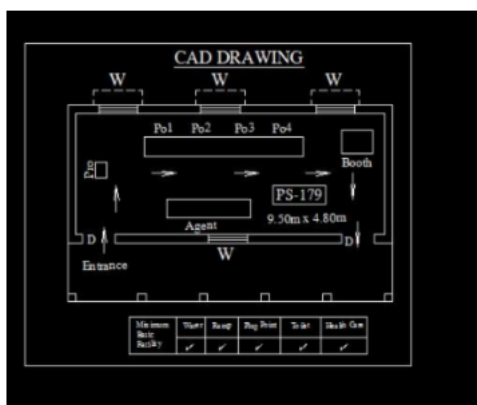

নির্বাচক নিবন্ধন আধিকারিকের স্বাক্ষর

Nazri Naksha

Google Map View

Polling Station Building Front View

Polling Station Front View

Cad View

Key MAP View

1 নাম : সুনীলা খাতুন বিবি স্বামীর নাম: সাহাদ আলী বাড়ির নং : n0110 বয়স : 30 লিঙ্গ : মহিলা	ZQN1747898 ফটো উপলব্ধ	2 নাম : সাহাদ আলী পিতার নাম: জলিল সেখ বাড়ির নং : n0110 বয়স : 34 লিঙ্গ : পুরুষ	ZQN1186717 ফটো উপলব্ধ	3 নাম : শেফালী খাতুন বিবি স্বামীর নাম: রফিকুল সেখ বাড়ির নং : n0110 বয়স : 31 লিঙ্গ : মহিলা	ZQN1656883 ফটো উপলব্ধ
4 নাম : রফিকুল সেখ পিতার নাম: আব্দুল জলিল সেখ বাড়ির নং : n0110 বয়স : 36 লিঙ্গ : পুরুষ	ZQN1186709 ফটো উপলব্ধ	5 নাম : আবদুল গনি পিতার নাম: পন্ডিত মণ্ডল বাড়ির নং : n0144 বয়স : 71 লিঙ্গ : পুরুষ	ZQN2160612 ফটো উপলব্ধ	6 নাম : মদিনা বিবি স্বামীর নাম: নুরাবুল মণ্ডল বাড়ির নং : n0141 বয়স : 44 লিঙ্গ : মহিলা	MWR1534023 ফটো উপলব্ধ
7 নাম : সুয়েমা বিবি স্বামীর নাম: মানিক হোসেন সেখ বাড়ির নং : n0154 বয়স : 51 লিঙ্গ : মহিলা	WB/09/060/063643 ফটো উপলব্ধ	8 নাম : মাফিকুল ইসলাম পিতার নাম: মকসুদ সেখ বাড়ির নং : n0134 বয়স : 34 লিঙ্গ : পুরুষ	ZQN1186592 ফটো উপলব্ধ	9 নাম : আয়েসা বিবি স্বামীর নাম: মাফিকুল ইসলাম বাড়ির নং : n0134 বয়স : 34 লিঙ্গ : মহিলা	ZQN1405729 ফটো উপলব্ধ
10 নাম : ওবাইদুল ইসলাম পিতার নাম: আতাহার সেখ বাড়ির নং : n0152 বয়স : 31 লিঙ্গ : পুরুষ	ZQN1524180 ফটো উপলব্ধ	11 নাম : সুবেদা বিবি পিতার নাম: আতাহার সেখ বাড়ির নং : n0152 বয়স : 42 লিঙ্গ : মহিলা	ZQN1405745 ফটো উপলব্ধ	12 নাম : আতাহার সেখ পিতার নাম: কিয়ামত সেখ বাড়ির নং : n0152 বয়স : 66 লিঙ্গ : পুরুষ	WB/09/060/045568 ফটো উপলব্ধ
13 নাম : সাহাবুল সর্দার পিতার নাম: মোঃ উমর সর্দার বাড়ির নং : n0023 বয়স : 29 লিঙ্গ : পুরুষ	ZQN1747823 ফটো উপলব্ধ	14 নাম : সাজেদুর রহমান পিতার নাম: নাসিরুদ্দিন আহাম্মেদ বাড়ির নং : n0117 বয়স : 54 লিঙ্গ : পুরুষ	WB/09/060/066269 ফটো উপলব্ধ	15 নাম : মানুয়ারা বিবি স্বামীর নাম: মনিরুল সেখ বাড়ির নং : n0117 বয়স : 34 লিঙ্গ : মহিলা	ZQN1186493 ফটো উপলব্ধ
16 নাম : সাদেক সর্দার পিতার নাম: এলাহি সর্দার বাড়ির নং : n0100 বয়স : 63 লিঙ্গ : পুরুষ	MWR2249803 ফটো উপলব্ধ	17 নাম : রফিকুল ইসলাম পিতার নাম: সাদেক সর্দার বাড়ির নং : n0100 বয়স : 34 লিঙ্গ : পুরুষ	ZQN1524040 ফটো উপলব্ধ	18 নাম : ওজিফা সর্দার স্বামীর নাম: সাত্তার সর্দার বাড়ির নং : n0100 বয়স : 58 লিঙ্গ : মহিলা	MWR2019628 ফটো উপলব্ধ
19 নাম : রজিফা সর্দার স্বামীর নাম: সাদেক সর্দার বাড়ির নং : n0100 বয়স : 55 লিঙ্গ : মহিলা	ZQN2162030 ফটো উপলব্ধ	20 নাম : মঞ্জুরা বিবি স্বামীর নাম: আনুয়ার হোসেন সেখ বাড়ির নং : n0100 বয়স : 38 লিঙ্গ : মহিলা	MWR2558542 ফটো উপলব্ধ	21 নাম : আসাদুল ইসলাম পিতার নাম: আব্দুল গনি মণ্ডল বাড়ির নং : n0144 বয়স : 38 লিঙ্গ : পুরুষ	ZQN0668525 ফটো উপলব্ধ
22 নাম : হাসেনা সর্দার স্বামীর নাম: তুজাম সর্দার বাড়ির নং : n0091 বয়স : 35 লিঙ্গ : মহিলা	ZQN1187020 ফটো উপলব্ধ	23 নাম : সারেজাল সর্দার পিতার নাম: খাইরুল্লা সর্দার বাড়ির নং : n0091 বয়স : 39 লিঙ্গ : পুরুষ	ZQN1187178 ফটো উপলব্ধ	24 নাম : হানিফ পিতার নাম: সাত্তার সর্দার বাড়ির নং : n0030 বয়স : 46 লিঙ্গ : পুরুষ	MWR2249662 ফটো উপলব্ধ
25 নাম : মমতা বিবি স্বামীর নাম: হানিফ সর্দার বাড়ির নং : n0030 বয়স : 43 লিঙ্গ : মহিলা	ZQN1656941 ফটো উপলব্ধ	26 নাম : রসিদ সর্দার পিতার নাম: আন্তার সর্দার বাড়ির নং : n0030 বয়স : 31 লিঙ্গ : পুরুষ	ZQN1523802 ফটো উপলব্ধ	27 নাম : সোনাভান বিবি স্বামীর নাম: হিকমত সর্দার বাড়ির নং : n0023 বয়স : 48 লিঙ্গ : মহিলা	ZQN1747831 ফটো উপলব্ধ
28 নাম : আরেজান সর্দার স্বামীর নাম: হিকমত সর্দার বাড়ির নং : n0023 বয়স : 71 লিঙ্গ : মহিলা	WB/09/060/066049 ফটো উপলব্ধ	29 নাম : রফিকুল সর্দার পিতার নাম: হিকমত সর্দার বাড়ির নং : n0023 বয়স : 43 লিঙ্গ : পুরুষ	ZQN1187319 ফটো উপলব্ধ	30 নাম : মঞ্জুরা সর্দার পিতার নাম: মঞ্জুরা সর্দার বাড়ির নং : n0023 বয়স : 48 লিঙ্গ : পুরুষ	MWR2249720 ফটো উপলব্ধ