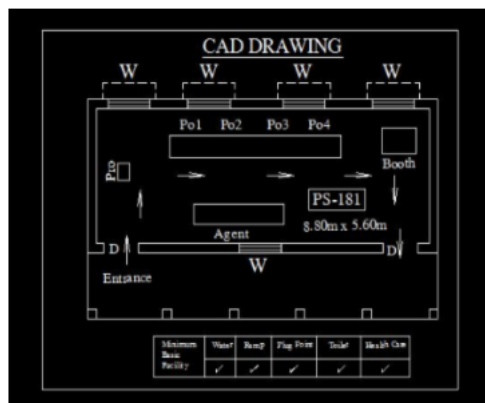

নির্বাচক নিবন্ধন আধিকারিকের স্বাক্ষর

Nazri Naksha

Google Map View

Polling Station Building Front View

Polling Station Front View

Cad View

Key MAP View

বিধানসভা নির্বাচনক্ষেত্রের নং, নাম : 75-ডোমকল
ভাগ নং, নাম : 1-পাড়া-বর্তনাবাদ মন্ডলপাড়া,