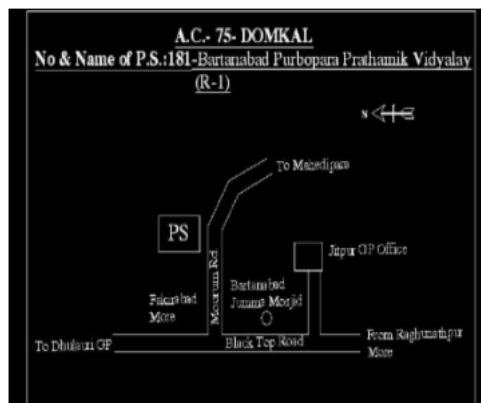

নির্বাচক নিবন্ধন আধিকারিকের স্বাক্ষর

Nazri Naksha

Google Map View

Polling Station Building Front View

Polling Station Front View

Cad View

Key MAP View

বিধানসভা নির্বাচনক্ষেত্রের নং, নাম : 75-ডোমকল
ভাগ নং, নাম : 1-পাড়া-বর্তনাবাদ মন্ডলপাড়া,