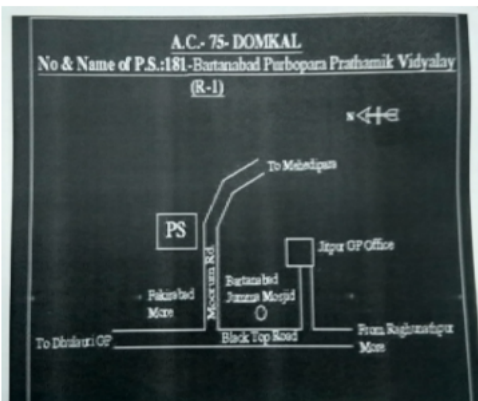

Nazri Naksha